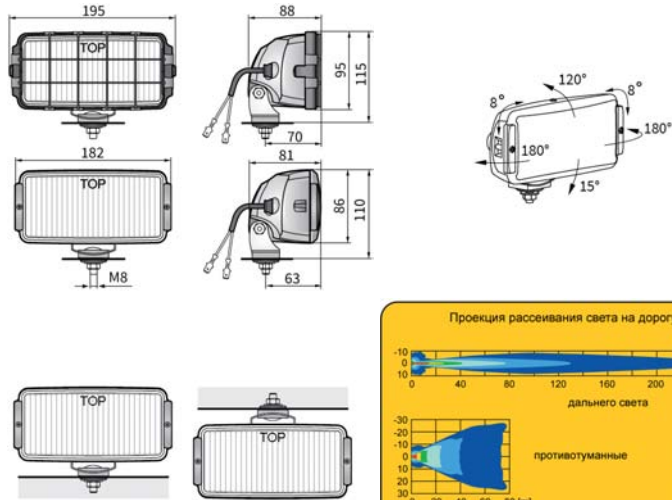

HR4 дополнительные фары

ТЕХН. ХАРАКТЕРИСТИКА / ЧЕРТЫ

- размеры: 182x86x81
- функции света: п_туманный, дальний
- маркировка функции света: B, HR
- ведущее число: 17,5
- источник света: H3
- максимальная мощность: 70W
- номинальное напряжение: 12V-24V DC
- оптика: стандартная
- класс защиты: IP65
- материал корпуса: пластик
- цвет корпуса: черный, хромированный
- материал стекла: стекло
- цвет стекла: белый, голубой
- установка: кронштейн
- встроены разъемы: -
- другие: решетка
опакровка блистер

ДОПОЛНИТЕЛЬНЫЕ ИНФОРМАЦИИ

Предназначены для монтажа в передней части кузова легкового или грузового автомобиля. Могут устанавливаться как в стоячем, так и в висячем положении.

В хромированной версии крепление в пластиковом корпусе усилено стальными вкладками. Элементы крепежа в версии с хромированным корпусом изготовленные из стали Inox.

Есть возможность смонтировать на провод выбранный разъем (по запросу).

РАЗМЕРЫ

Номер в каталоге	Код омологации	Функции света			Цвет стекла			Цвет корпуса			Освещение		Разъемы	AMP Faston 250	AMP Superseal 1,5	Deutsch DT	Cap / Pin	Сторона	правая / левая	Применение	универсальное	рекомендуемое	Упаковка / шт.	блистер	картон
		п_туманный	дальний	габаритный	белый	голубой	желтый	черный	хромированный	лампа H3 12V	лампа H3 24V	защитная решетка													
HR4.18269	182	✓			✓			✓			✓							✓		✓			1		
HR4.18670	182	✓			✓			✓			✓							✓		✓			1		
HR4.18279	182	✓			✓			✓			✓							✓		✓			1		
HR4.18680	182	✓			✓			✓			✓							✓		✓			1		
HR4.18469	184		✓		✓			✓			✓							✓		✓			1		
HR4.18870	184		✓		✓			✓			✓							✓		✓			1		
HR4.18479	184		✓		✓			✓			✓							✓		✓			1		
HR4.18860	184		✓		✓			✓			✓							✓		✓			1		
HR4.18489	184		✓		✓		✓	✓			✓							✓		✓			1		
HR4.18880	184		✓		✓		✓	✓			✓							✓		✓			1		
HR4.18499	184		✓		✓		✓	✓			✓							✓		✓			1		
HR4.18890	184		✓		✓		✓	✓			✓							✓		✓			1		