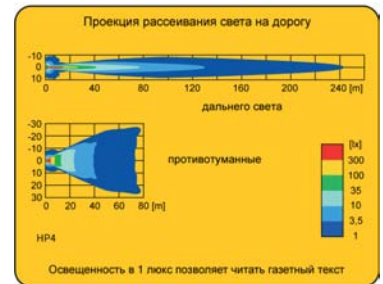

HR4 дополнительные фары

ТЕХН. ХАРАКТЕРИСТИКА / ЧЕРТЫ

- размеры: 182x86x81
- функции света: п_туманный, дальний
- маркировка функции света: B, HR
- ведущее число: 17,5
- источник света: H3
- максимальная мощность: 70W
- номинальное напряжение: 12V-24V DC
- оптика: стандартная
- класс защиты: IP65
- материал корпуса: пластик
- цвет корпуса: черный, хромированный
- материал стекла: стекло
- цвет стекла: белый, голубой
- установка: кронштейн
- встроены разъемы: -
- другие: решетка
опакровка блистер

Есть возможность смонтировать на провод выбранный разъем (по запросу).

РАЗМЕРЫ

Номер в каталоге	Код омологации	Функции света			Цвет стекла			Цвет корпуса			Освещение		Разъемы	AMP Faston 250	AMP Superseal 1,5	Deutsch DT	Cap / Pin	Сторона	правая / левая	Применение	универсальное	рекомендуемое	Упаковка / шт.	блистер	картон
		п_туманный	дальний	габаритный	белый	голубой	желтый	черный	хромированный	лампа H3 12V	лампа H3 24V	защитная решетка													
HR4.18269	182	✓			✓			✓			✓							✓		✓			1		
HR4.18670	182	✓			✓			✓			✓							✓		✓			1		
HR4.18279	182	✓			✓			✓			✓							✓		✓			1		
HR4.18680	182	✓			✓			✓			✓							✓		✓			1		
HR4.18469	184		✓		✓			✓			✓							✓		✓			1		
HR4.18870	184		✓		✓			✓			✓							✓		✓			1		
HR4.18479	184		✓		✓			✓			✓							✓		✓			1		
HR4.18860	184		✓		✓			✓			✓							✓		✓			1		
HR4.18489	184		✓		✓		✓	✓			✓							✓		✓			1		
HR4.18880	184		✓		✓		✓	✓			✓							✓		✓			1		
HR4.18499	184		✓		✓		✓	✓			✓							✓		✓			1		
HR4.18890	184		✓		✓		✓	✓			✓							✓		✓			1		