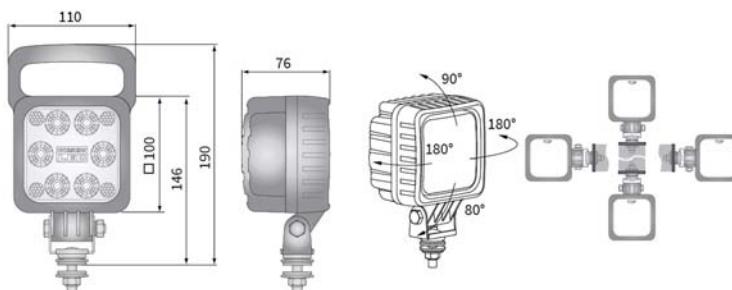

РАЗМЕРЫ

Номер в каталоге	Световой поток			Класс защиты	Освещение	модуль LED 12V/24V	модуль LED 12V/48V	модуль LED 48V	ручка	кронштейн omega	провод 0,5 м	выключатель	Разъемы		Аналоги	Hella	
	2500 лм	2000 лм	1500 лм										AMP Faston 250	AMP Superseal 1,5			
LED8F.51000	✓			✓	✓	✓	✓	✓	✓	✓	✓	✓	✓				
LED8F.51006	✓			✓	✓	✓	✓	✓	✓	✓	✓	✓	✓				
LED8F.51007	✓			✓	✓	✓	✓	✓	✓	✓	✓	✓	✓				
LED8F.51008	✓			✓	✓	✓	✓	✓	✓	✓	✓	✓	✓				
LED8F.51010	✓			✓	✓	✓	✓	✓	✓	✓	✓	✓	✓				
LED8F.51016	✓			✓	✓	✓	✓	✓	✓	✓	✓	✓	✓				
LED8F.51017	✓			✓	✓	✓	✓	✓	✓	✓	✓	✓	✓				
LED8F.51018	✓			✓	✓	✓	✓	✓	✓	✓	✓	✓	✓				
LED8F.51080	✓			✓	✓	✓	✓	✓	✓	✓	✓	✓	✓				
LED5F.47900	✓			✓	✓	✓	✓	✓	✓	✓	✓	✓	✓				
LED5F.47906	✓			✓	✓	✓	✓	✓	✓	✓	✓	✓	✓				
LED5F.47907	✓			✓	✓	✓	✓	✓	✓	✓	✓	✓	✓				
LED5F.47908	✓			✓	✓	✓	✓	✓	✓	✓	✓	✓	✓				
LED5F.47910	✓			✓	✓	✓	✓	✓	✓	✓	✓	✓	✓				
LED5F.47916	✓			✓	✓	✓	✓	✓	✓	✓	✓	✓	✓				
LED5F.47917	✓			✓	✓	✓	✓	✓	✓	✓	✓	✓	✓				
LED5F.47918	✓			✓	✓	✓	✓	✓	✓	✓	✓	✓	✓				
LED5F.47980	✓			✓	✓	✓	✓	✓	✓	✓	✓	✓	✓				
LED4F.47800																	
LED4F.47801																	
LED4F.47806																	
LED4F.47807																	
LED4F.47808																	
LED4F.47810																	
LED4F.47816																	
LED4F.47817																	
LED4F.47818																	
LED4F.47880																	
LED4F.47840																	
LED4F.47846																	
LED4F.47847																	
LED4F.47848																	
LED4F.47850																	
LED4F.47856																	
LED4F.47857																	
LED4F.47884