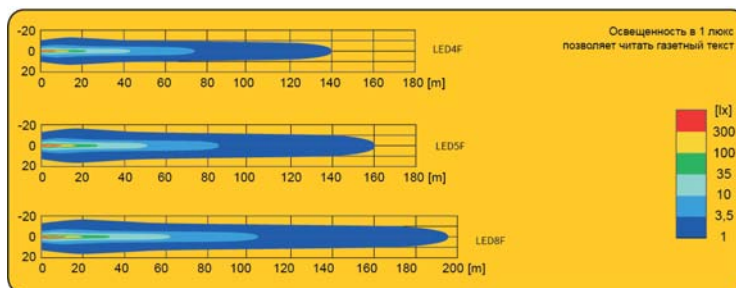

РАЗМЕРЫ

Номер в каталоге	Световой поток			Класс защиты	Освещение	модуль LED 12V/24V	модуль LED 12V/48V	модуль LED 48V	ручка	кронштейн omega	провод 0,5 м	выключатель	Разъемы		Аналоги	Hella	
	2500 лм	2000 лм	1500 лм										AMP Faston 250	AMP Superseal 1,5			
LED8F.51000	✓			✓	✓	✓	✓	✓	✓	✓	✓	✓	✓				
LED8F.51006	✓			✓	✓	✓	✓	✓	✓	✓	✓	✓	✓				
LED8F.51007	✓			✓	✓	✓	✓	✓	✓	✓	✓	✓	✓				
LED8F.51008	✓			✓	✓	✓	✓	✓	✓	✓	✓	✓	✓				
LED8F.51010	✓			✓	✓	✓	✓	✓	✓	✓	✓	✓	✓				
LED8F.51016	✓			✓	✓	✓	✓	✓	✓	✓	✓	✓	✓				
LED8F.51017	✓			✓	✓	✓	✓	✓	✓	✓	✓	✓	✓				
LED8F.51018	✓			✓	✓	✓	✓	✓	✓	✓	✓	✓	✓				
LED8F.51080	✓			✓	✓	✓	✓	✓	✓	✓	✓	✓	✓				
LED5F.47900	✓			✓	✓	✓	✓	✓	✓	✓	✓	✓	✓				
LED5F.47906	✓			✓	✓	✓	✓	✓	✓	✓	✓	✓	✓				
LED5F.47907	✓			✓	✓	✓	✓	✓	✓	✓	✓	✓	✓				
LED5F.47908	✓			✓	✓	✓	✓	✓	✓	✓	✓	✓	✓				
LED5F.47910	✓			✓	✓	✓	✓	✓	✓	✓	✓	✓	✓				
LED5F.47916	✓			✓	✓	✓	✓	✓	✓	✓	✓	✓	✓				
LED5F.47917	✓			✓	✓	✓	✓	✓	✓	✓	✓	✓	✓				
LED5F.47918	✓			✓	✓	✓	✓	✓	✓	✓	✓	✓	✓				
LED5F.47980	✓			✓	✓	✓	✓	✓	✓	✓	✓	✓	✓				
LED4F.47800																	
LED4F.47801																	
LED4F.47806																	
LED4F.47807																	
LED4F.47808																	
LED4F.47810																	
LED4F.47816																	
LED4F.47817																	
LED4F.47818																	
LED4F.47880																	
LED4F.47840																	
LED4F.47846																	
LED4F.47847																	
LED4F.47848																	
LED4F.47850																	
LED4F.47856																	
LED4F.47857																	
LED4F.47884