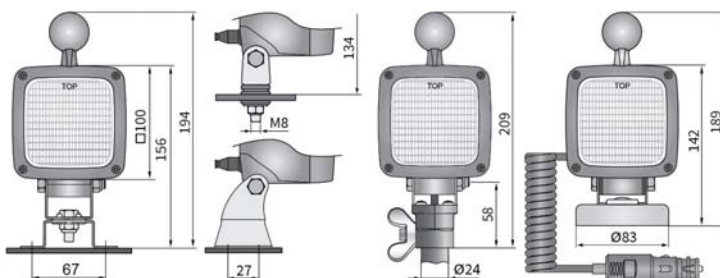

РАЗМЕРЫ

Номер в каталоге	Класс защиты			Оснащение	лампа H3 12V	лампа H3 24V	ручка	выключатель	кронштейн омега	провод 4 м	штекер прикурива	соедин. с хомутом	разъем AMP Faston	разъем Deutsch DT	Установка	магн. ферритовая	магн. неодимовая	CAR1 держатель	Упаковка / шт.	блистер	картон
	IP66	IP69K	IP67																		
LKR5.26365	✓	✓																		1	1
LKR5.26375	✓	✓																		1	1
LKR5.27466	✓	✓		✓																1	1
LKR5.27476	✓	✓		✓																1	1
LKR5.27467	✓	✓			✓															1	1
LKR5.27477	✓	✓			✓															1	1
LKR5.26366	✓	✓				✓														1	1
LKR5.27465	✓	✓		✓		✓														1	1
LKR5.27468	✓	✓		✓	✓															1	1
LKR5.35565	✓	✓					✓													1	1
LKR5.35575	✓	✓						✓												1	1
LKR5.37066	✓	✓			✓				✓											1	1
LKR5.37076	✓	✓		✓						✓										1	1
LKR5.37166	✓	✓			✓															1	1
LKR5.35566	✓	✓				✓														1	1
LKR5.37067	✓	✓		✓		✓														1	1
LKR5.27470	✓	✓																		1	1
LKR5.27471	✓	✓																		1	1
LKR5.39921	✓	✓																		1	1
LKR5.39922	✓	✓																		1	1
LKR5.39920	✓	✓																		1	1
LKR5.24776		✓	✓						✓											1	1
LKR5.24774		✓	✓							✓										1	1
LKR5.39912		✓	✓		✓						✓									1	1
LKR5.39916		✓	✓		✓						✓									1	1
LKR5.39913		✓	✓		✓						✓									1	1
LKR5.39917		✓	✓		✓						✓									1	1
LKR5.39914	✓	✓			✓						✓									1	1
LKR5.39918		✓	✓		✓						✓									1	1
LKR5.39915	✓	✓			✓						✓									1	1
LKR5.39919		✓	✓		✓						✓									1	1