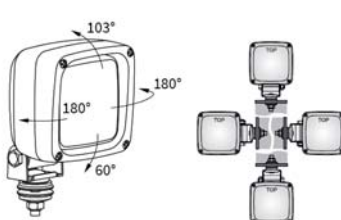

РАЗМЕРЫ

Номер в каталоге	Класс защиты			Оснащение	лампа H3 12V	лампа H3 24V	ручка	выключатель	кронштейн омега	провод 4 м	штекер прикурива	соедин. с хомутом	разъем AMP Faston	разъем Deutsch DT	Установка	магн. ферритовая	магн. неодимовая	CAR1 держатель	Упаковка / шт.	блистер	картон
	IP66	IP69K	IP67																		
LKR5.26365	✓	✓																		1	1
LKR5.26375	✓	✓																		1	1
LKR5.27466	✓	✓		✓																1	1
LKR5.27476	✓	✓		✓																1	1
LKR5.27467	✓	✓			✓															1	1
LKR5.27477	✓	✓			✓															1	1
LKR5.26366	✓	✓				✓														1	1
LKR5.27465	✓	✓		✓		✓														1	1
LKR5.27468	✓	✓		✓	✓															1	1
LKR5.35565	✓	✓					✓													1	1
LKR5.35575	✓	✓						✓												1	1
LKR5.37066	✓	✓			✓				✓											1	1
LKR5.37076	✓	✓		✓						✓										1	1
LKR5.37166	✓	✓			✓															1	1
LKR5.35566	✓	✓				✓														1	1
LKR5.37067	✓	✓		✓		✓														1	1
LKR5.27470	✓	✓																		1	1
LKR5.27471	✓	✓																		1	1
LKR5.39921	✓	✓																		1	1
LKR5.39922	✓	✓																		1	1
LKR5.39920	✓	✓																		1	1
LKR5.24776		✓	✓						✓											1	1
LKR5.24774		✓	✓							✓										1	1
LKR5.39912		✓	✓		✓						✓									1	1
LKR5.39916		✓	✓		✓						✓									1	1
LKR5.39913		✓	✓		✓						✓									1	1
LKR5.39917		✓	✓		✓						✓									1	1
LKR5.39914	✓	✓			✓						✓									1	1
LKR5.39918		✓	✓		✓						✓									1	1
LKR5.39915	✓	✓			✓						✓									1	1
LKR5.39919		✓	✓		✓						✓									1	1