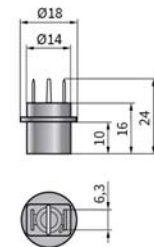

## ТЕХН. ХАРАКТЕРИСТИКА / ЧЕРТЫ

- размеры: 172x142x65
- функции света: ближний, дальний, габаритный
- маркировка функции света: C/R, A, HC/R
- движение: правостороннее
- ведущее число: 12,5, 17,5
- источник света: R2, T4W, H4
- максимальная мощность: 55W, 4W, 75W
- номинальное напряжение: 12V-24V DC
- оптика: стандартная
- класс защиты: IP54
- материал корпуса: металл
- материал стекла: стекло
- встроены разъемы: -

Части полезные при монтаже:

- пыльник главной лампы - кат. № A.05820
- патрон лампы габаритного огня - кат. № A.05921
- модульное соединение главной лампы - кат. № A.07128

Рекомендуемое использование:

A - тракторы:

## РАЗМЕРЫ

A.05820

A.07128

A.05921

Номер в каталоге	Кат.ном. Hella	Код омологации	Функции света			Тип	Ведущее число			Оснащение	Применение					Упаковка / шт.	картон			
			ближний	дальний	габаритный		R2	H4	12,5		17,5	лампа R2 12V	лампа R2 24V	лампа H4 12V	лампа H4 24V			лампа T4W	рамка	монтажная жёсть
RE.22788	1AA004109001	012	✓	✓					✓									✓	A	1
RE.22778	1AA004109031	012	✓	✓	✓				✓									✓	A	1
RE.22889	1AA004109021	009	✓	✓						✓								✓	A	1
RE.22879		009	✓	✓	✓					✓								✓	A	1