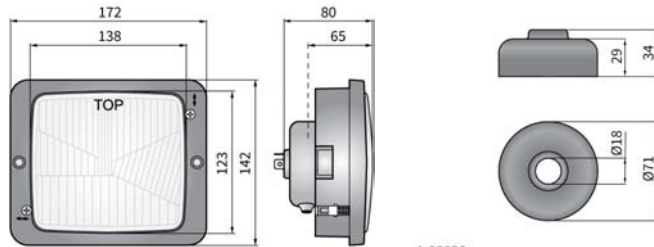

## ТЕХН. ХАРАКТЕРИСТИКА / ЧЕРТЫ

- размеры: 172x142x65
- функции света: ближний, дальний, габаритный
- маркировка функции света: C/R, A, HC/R
- движение: правостороннее
- ведущее число: 12,5, 17,5
- источник света: R2, T4W, H4
- максимальная мощность: 55W, 4W, 75W
- номинальное напряжение: 12V-24V DC
- оптика: стандартная
- класс защиты: IP54
- материал корпуса: металл
- материал стекла: стекло
- встроены разъемы: -

## РАЗМЕРЫ

A.05820

A.07128

A.05921

Номер в каталоге	Кат.ном. Hella	Код омологации	Функции света			Тип	Ведущее число			Оснащение	Применение					Упаковка / шт.	картон			
			ближний	дальний	габаритный		R2	H4	12,5		17,5	лампа R2 12V	лампа R2 24V	лампа H4 12V	лампа H4 24V			лампа T4W	рамка	монтажная жёсть
RE.22788	1AA004109001	012	✓	✓					✓									✓	A	1
RE.22778	1AA004109031	012	✓	✓	✓				✓									✓	A	1
RE.22889	1AA004109021	009	✓	✓						✓								✓	A	1
RE.22879		009	✓	✓	✓					✓								✓	A	1