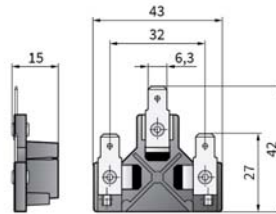

## ТЕХН. ХАРАКТЕРИСТИКА / ЧЕРТЫ

- размеры: 172x142x65
- функции света: ближний, дальний, габаритный
- маркировка функции света: C/R, A, HC/R
- движение: правостороннее
- ведущее число: 12,5, 17,5
- источник света: R2, T4W, H4
- максимальная мощность: 55W, 4W, 75W
- номинальное напряжение: 12V-24V DC
- оптика: стандартная
- класс защиты: IP54
- материал корпуса: металл
- материал стекла: стекло
- встроены разъемы: -

## РАЗМЕРЫ

A.05820

A.07128

A.05921

Номер в каталоге	Кат.ном. Hella	Код омологации	Функции света			Тип	Ведущее число			Оснащение	Применение					Упаковка / шт.	картон			
			ближний	дальний	габаритный		R2	H4	12,5		17,5	лампа R2 12V	лампа R2 24V	лампа H4 12V	лампа H4 24V			лампа T4W	рамка	монтажная жёсть
RE.22788	1AA004109001	012	✓	✓					✓									✓	A	1
RE.22778	1AA004109031	012	✓	✓	✓				✓									✓	A	1
RE.22889	1AA004109021	009	✓	✓						✓								✓	A	1
RE.22879		009	✓	✓	✓					✓								✓	A	1