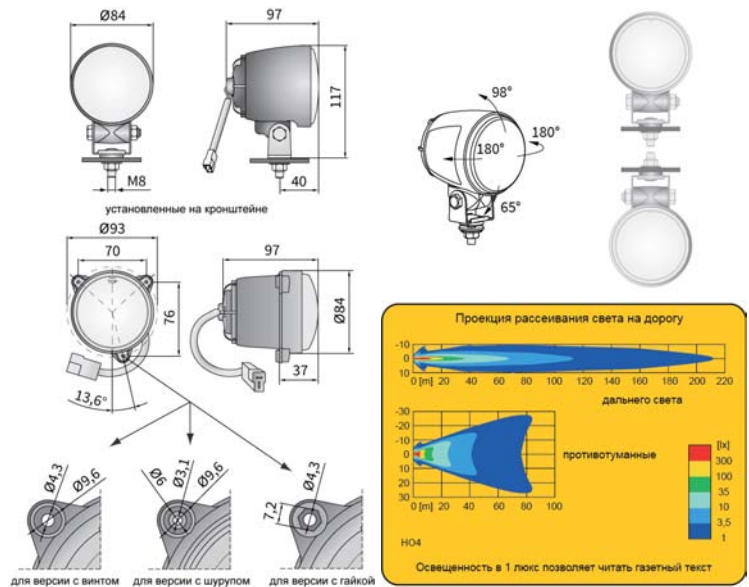

РАЗМЕРЫ

Номер в каталоге	Код омололации	Функции света		Цвет стекла		Оснащение		Разъемы		Установка		Способы крепления		Упаковка / шт.			
		п_туманный	дальний	белый	голубой	лампа H3 12V	лампа H3 24V	провод 0,2 м	AMP Faston 250	Deutsch DT	кронштейн	спойлер / углубл.	гайки	болты	шурпы	блистер	картон
HO4.41615	236	✓		✓						✓						1	
HO4.41616	236	✓		✓		✓				✓						1	
HO4.41611	236	✓		✓						✓						1	
HO4.41612	236	✓		✓		✓				✓						1	
HO4.41613	236	✓		✓						✓						1	
HO4.41604	040		✓	✓						✓						1	
HO4.41605	040		✓	✓		✓				✓						1	
HO4.41601	040		✓	✓						✓						1	
HO4.41602	040		✓	✓						✓						1	
HO4.41608	040		✓		✓					✓						1	
HO4.41609	040		✓		✓					✓						1	
HO4.41606	040		✓		✓					✓						1	
HO4.41607	040										✓					1	
HO4.41623	040										✓					1	
HO4.41624	040										✓					1	
HO4.41627	040										✓					2	
HO4.41628	040										✓					2	
HO4.41621	040										✓					1	
HO4.41622	040										✓					1	
HO4.41625	040										✓					2	
HO4.41626	040										✓					2	
HO4.41631	236	✓									✓					1	
HO4.41632	236	✓									✓					1	
HO4.41633	236	✓									✓					1