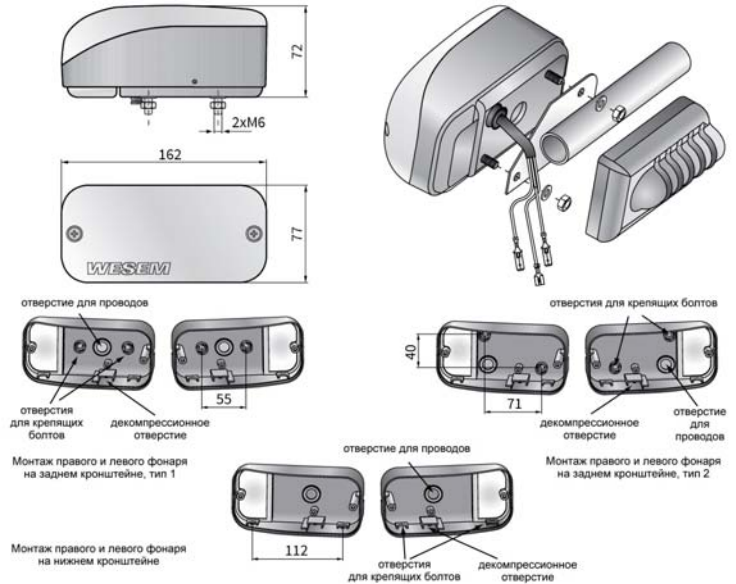

РАЗМЕРЫ

Номер в каталоге	Код омологации	Оснащение					Разъемы	Установка	задняя	нижняя	боковая	Сторона	правая	левая	Применение	рекомендуемое	Упаковка / шт.	картон	Номер в каталоге	Код омологации	Оснащение					Разъемы	Установка	задняя	нижняя	боковая	Сторона	правая	левая	Применение	рекомендуемое	Упаковка / шт.	картон																				
		лампа PY21W 12V	лампа R5W 12V	провод 0,15 м	провод 1,4 м	провод 1,6 м															провод 2,3 м	лампа PY21W 12V	лампа R5W 12V	провод 0,15 м	провод 1,4 м													провод 1,6 м	провод 2,3 м	лампа PY21W 12V	лампа R5W 12V	провод 0,15 м	провод 1,4 м	провод 1,6 м	провод 2,3 м	AMP Faston 250	AMP Superseal 1,5	Cap / Pin	лампа PY21W 12V	лампа R5W 12V	провод 0,15 м	провод 1,4 м	провод 1,6 м	провод 2,3 м	AMP Faston 250	AMP Superseal 1,5	Cap / Pin
LA5.39804	045													А	1		1	LA5.39806	045	✓	✓					✓	3									В	1																				
LA5.39805	045	✓	✓	✓										А	1		1	LA5.39824	045																		В	1																			
LA5.39800	045													А	1		1	LA5.39827	045	✓	✓	✓					3									В	1																				
LA5.39801	045	✓	✓	✓										А	1		1	LA5.39823	045								3									В	1																				
LA5.39822	045													В	1		1	LA5.39826	045	✓	✓	✓					3								В	1																					
LA5.39829	045	✓	✓											В	1		1	LA5.39815	045			✓					3									В	1																				
LA5.39825	045	✓	✓	✓	✓									В	1		1	LA5.39817	045	✓	✓	✓					3										В	1																			
LA5.39803	045	✓	✓			✓								В	1		1	LA5.39814	045								3										В	1																			
LA5.39807	045	✓	✓											В	1		1	LA5.39816	045	✓	✓	✓					3										В	1																			
LA5.39820	045													В	1		1	LA5.39811	045								3									С	1																				
LA5.39828	045	✓	✓											В	1		1	LA5.39813	045	✓	✓						3									С	1																				
LA5.39821	045	✓	✓	✓										В	1		1	LA5.39810	045								3									С	1																				
LA5.39802	045	✓	✓	✓										В	1		1	LA5.39812	045	✓	✓						3									С	1