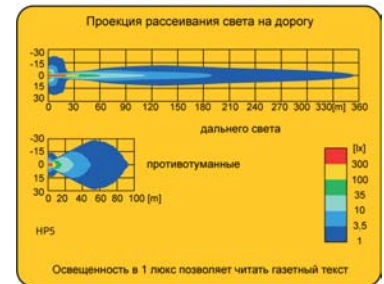

HP5 дополнительные фары

ТЕХН. ХАРАКТЕРИСТИКА / ЧЕРТЫ

- размеры: 220x123x120
- функции света: п_туманный, дальний, габаритный
- маркировка функции света: B, HR, A
- ведущее число: 30
- источник света: H3, T4W
- максимальная мощность: 100W
- номинальное напряжение: 12V-24V DC
- оптика: стандартная
- класс защиты: IP56
- материал корпуса: пластик
- цвет корпуса: черный, хромированный
- материал стекла: стекло
- цвет стекла: белый, голубой
- установка: кронштейн
- встроены разъемы: -
- другие: решетка (опция)
  крепление усилено стальным профилем

ДОПОЛНИТЕЛЬНЫЕ ИНФОРМАЦИИ

Предназначены для монтажа в передней части кузова легкового или грузового автомобиля. Могут устанавливаться как в стоячем, так и в висячем положении.

Элементы крепежа в версии с хромированным корпусом изготовленные из стали Inox.

Есть возможность смонтировать на провод выбранный разъем (по запросу).

Дополнительное оснащение:
защитная решетка - кат. № А.37800
защитная крышка - кат. № А.25581

Запчасти:
патрон лампы габаритного огня - кат. № А.05921

РАЗМЕРЫ