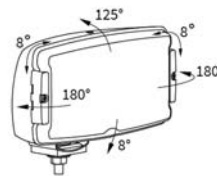

## ТЕХН. ХАРАКТЕРИСТИКА / ЧЕРТЫ

- размеры: 220x123x120
- функции света: п\_туманный, дальний, габаритный
- маркировка функции света: B, HR, A
- ведущее число: 30
- источник света: H3, T4W
- максимальная мощность: 100W
- номинальное напряжение: 12V-24V DC
- оптика: стандартная
- класс защиты: IP56
- материал корпуса: пластик
- цвет корпуса: черный, хромированный
- материал стекла: стекло
- цвет стекла: белый, голубой
- установка: кронштейн
- встроены разъемы: -
- другие: решетка (опция)  
крепление усилено стальным профилем

## РАЗМЕРЫ

Номер в каталоге	Код омологации	Функции света			Цвет стекла		Цвет корпуса	Черный	Хромированный	Оснащение	лампа H3 12V	лампа H3 24V	лампа T4W	защитная решетка	защитная крышка	провод 0,15 м	провод 0,5 м	Разъемы	AMP Faston 250	AMP Superseal 1,5	Deutsch DT	Cap / Pin	Сторона	правая	левая	правая / левая	Применение	универсальное	рекомендуемое	Упаковка / шт.	блистер	картон	
		п_туманный	дальний	габаритный	белый	голубой																											
HP5.22386	225	✓			✓		✓	✓							✓												✓	✓			1		
HP5.36387	225	✓			✓		✓	✓		✓																		✓	✓			1	
HP5.22587	225	✓			✓		✓	✓			✓																	✓	✓			1	
HP5.22486	224		✓	✓	✓		✓	✓																				✓	✓			1	
HP5.36287	224		✓	✓	✓		✓	✓		✓																		✓	✓			1	
HP5.22687	224		✓	✓	✓		✓	✓			✓	✓																✓	✓			1	
HP5.40786	224		✓	✓		✓		✓																				✓	✓			1	
HP5.40887	224		✓	✓		✓		✓		✓																		✓	✓			1	
HP5.40987	224		✓	✓		✓		✓			✓	✓																✓	✓			1	
HP5.26786	225	✓			✓		✓		✓					✓														✓	✓			1	
HP5.17587	225	✓			✓		✓		✓		✓																	✓	✓			1	
HP5.36587	225	✓			✓		✓		✓			✓																✓	✓			1	
HP5.26586	224		✓	✓		✓		✓																				✓	✓			1	
HP5.17387	224		✓	✓		✓		✓		✓																		✓	✓			1	
HP5.36487	224		✓	✓		✓		✓			✓	✓																✓	✓			1	
HP5.40486	224		✓	✓		✓		✓																				✓	✓			1	
HP5.40587	224		✓	✓		✓		✓		✓																		✓	✓			1	
HP5.40687	224		✓	✓		✓		✓		✓																		✓	✓			1	