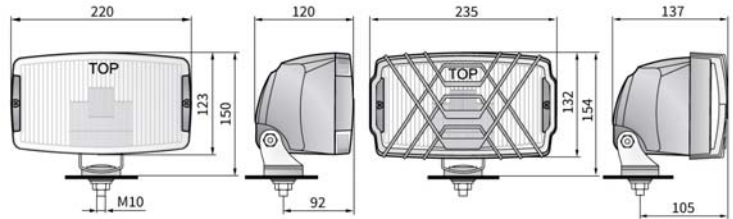

## ТЕХН. ХАРАКТЕРИСТИКА / ЧЕРТЫ

- размеры: 220x123x120
- функции света: п\_туманный, дальний, габаритный
- маркировка функции света: B, HR, A
- ведущее число: 30
- источник света: H3, T4W
- максимальная мощность: 100W
- номинальное напряжение: 12V-24V DC
- оптика: стандартная
- класс защиты: IP56
- материал корпуса: пластик
- цвет корпуса: черный, хромированный
- материал стекла: стекло
- цвет стекла: белый, голубой
- установка: кронштейн
- встроены разъемы: -
- другие: решетка (опция)  
крепление усилено стальным профилем

## РАЗМЕРЫ

Номер в каталоге	Код омологации	Функции света			Цвет стекла		Цвет корпуса	Черный	Хромированный	Оснащение	лампа H3 12V	лампа H3 24V	лампа T4W	защитная решетка	защитная крышка	провод 0,15 м	провод 0,5 м	Разъемы	AMP Faston 250	AMP Superseal 1,5	Deutsch DT	Cap / Pin	Сторона	правая	левая	правая / левая	Применение	универсальное	рекомендуемое	Упаковка / шт.	блистер	картон	
		п_туманный	дальний	габаритный	белый	голубой																											
HP5.22386	225	✓			✓		✓	✓							✓												✓	✓			1		
HP5.36387	225	✓			✓		✓	✓		✓																		✓	✓			1	
HP5.22587	225	✓			✓		✓	✓			✓																	✓	✓			1	
HP5.22486	224		✓	✓	✓		✓	✓																				✓	✓			1	
HP5.36287	224		✓	✓	✓		✓	✓		✓																		✓	✓			1	
HP5.22687	224		✓	✓	✓		✓	✓			✓	✓																✓	✓			1	
HP5.40786	224		✓	✓		✓		✓																				✓	✓			1	
HP5.40887	224		✓	✓		✓		✓		✓																		✓	✓			1	
HP5.40987	224		✓	✓		✓		✓			✓	✓																✓	✓			1	
HP5.26786	225	✓			✓		✓		✓					✓														✓	✓			1	
HP5.17587	225	✓			✓		✓		✓		✓																	✓	✓			1	
HP5.36587	225	✓			✓		✓		✓			✓																✓	✓			1	
HP5.26586	224		✓	✓		✓		✓																				✓	✓			1	
HP5.17387	224		✓	✓		✓		✓		✓																		✓	✓			1	
HP5.36487	224		✓	✓		✓		✓			✓	✓																✓	✓			1	
HP5.40486	224		✓	✓		✓		✓																				✓	✓			1	
HP5.40587	224		✓	✓		✓		✓		✓																		✓	✓			1	
HP5.40687	224		✓	✓		✓		✓		✓																		✓	✓			1	