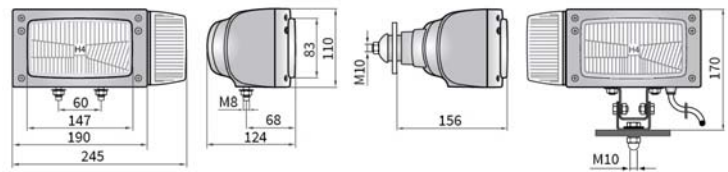

Фары головного света REPR1

ТЕХН. ХАРАКТЕРИСТИКА / ЧЕРТЫ

- размеры: 246x110x124, 245x110x156
- функции света: ближний, дальний, габаритный, указатель повор.
- маркировка функции света: HC/R, A, 5, 1
- движение: правостороннее
- ведущее число: 12,5
- источник света: H4, T4W, P21W
- максимальная мощность: 75W, 4W, 21W
- номинальное напряжение: 12V-24V DC
- оптика: стандартная
- класс защиты: IP55
- материал корпуса: пластик
- материал стекла: стекло
- встроены разъемы: -

РАЗМЕРЫ

Штепсель (опционально) Deutsch DT 6-pin

A.07131

Номер в каталоге	Кат.ном. Собо	Код омологации	Функции света				Движение	Оснащение	Разъемы				Установка	Сторона		Применение	Упаковка / шт.
			ближний	дальний	габаритный	указатель повор.			правостороннее	левостороннее	нижняя	задняя		правая	левая		
REPR1.24203		013	✓	✓	✓		✓					✓		✓		✓	1
REPR1.24205		013	✓	✓	✓	✓	✓					✓		✓		✓	1
REPR1.24204		013	✓	✓	✓	✓	✓					✓		✓		✓	1
REPR1.24209		013	✓	✓	✓	✓	✓					✓		✓		✓	1
REPR1.24208		013	✓	✓	✓	✓	✓					✓		✓		✓	1
REPR1.24219		013	✓	✓	✓	✓	✓					✓		✓		✓	1
REPR1.24218		013	✓	✓	✓	✓	✓					✓		✓		✓	1
REPR1.24207	05.1233.0000	013	✓	✓	✓	✓	✓					✓		✓		✓	1
REPR1.24206	05.1235.0000	013	✓	✓	✓	✓	✓					✓		✓		✓	1
REPR1.24217	05.1233.0000	013	✓	✓	✓	✓	✓					✓		✓		✓	1
REPR1.24216	05.1235.0000	013	✓	✓	✓	✓	✓					✓		✓		✓	1
REPR1.24213		013	✓	✓	✓	✓	✓					✓		✓		✓	1
REPR1.24212		013	✓	✓	✓	✓	✓					✓		✓		✓	1
REPR1.24221		013	✓	✓	✓	✓	✓					✓	✓	✓		✓	1
REPR1.24220		013	✓	✓	✓	✓	✓					✓		✓		✓	1
REPR1.24223		013	✓	✓	✓	✓	✓					✓		✓		✓	1
REPR1.24222		013	✓	✓	✓	✓	✓					✓		✓		✓	1