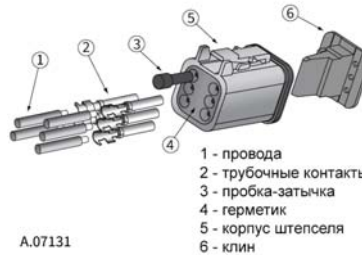

Фары головного света REPR1

ТЕХН. ХАРАКТЕРИСТИКА / ЧЕРТЫ

- размеры: 246x110x124, 245x110x156
- функции света: ближний, дальний, габаритный, указатель повор.
- маркировка функции света: HC/R, A, 5, 1
- движение: правостороннее
- ведущее число: 12,5
- источник света: H4, T4W, P21W
- максимальная мощность: 75W, 4W, 21W
- номинальное напряжение: 12V-24V DC
- оптика: стандартная
- класс защиты: IP55
- материал корпуса: пластик
- материал стекла: стекло
- встроены разъемы: -

РАЗМЕРЫ

Штепсель (опционально) Deutsch DT 6-pin

A.07131

Номер в каталоге	Кат.ном. Собо	Код омологации	Функции света				Движение	Оснащение	Разъемы				Установка	Сторона		Применение	Упаковка / шт.
			ближний	дальний	габаритный	указатель повор.			правостороннее	левостороннее	нижняя	задняя		правая	левая		
REPR1.24203		013	✓	✓	✓		✓					✓		✓		✓	1
REPR1.24205		013	✓	✓	✓	✓	✓					✓		✓		✓	1
REPR1.24204		013	✓	✓	✓	✓	✓					✓		✓		✓	1
REPR1.24209		013	✓	✓	✓	✓	✓					✓		✓		✓	1
REPR1.24208		013	✓	✓	✓	✓	✓					✓		✓		✓	1
REPR1.24219		013	✓	✓	✓	✓	✓					✓		✓		✓	1
REPR1.24218		013	✓	✓	✓	✓	✓					✓		✓		✓	1
REPR1.24207	05.1233.0000	013	✓	✓	✓	✓	✓					✓		✓		✓	1
REPR1.24206	05.1235.0000	013	✓	✓	✓	✓	✓					✓		✓		✓	1
REPR1.24217	05.1233.0000	013	✓	✓	✓	✓	✓					✓		✓		✓	1
REPR1.24216	05.1235.0000	013	✓	✓	✓	✓	✓					✓		✓		✓	1
REPR1.24213		013	✓	✓	✓	✓	✓					✓		✓		✓	1
REPR1.24212		013	✓	✓	✓	✓	✓					✓		✓		✓	1
REPR1.24221		013	✓	✓	✓	✓	✓					✓	✓	✓		✓	1
REPR1.24220		013	✓	✓	✓	✓	✓					✓		✓		✓	1
REPR1.24223		013	✓	✓	✓	✓	✓					✓		✓		✓	1
REPR1.24222		013	✓	✓	✓	✓	✓					✓		✓		✓	1