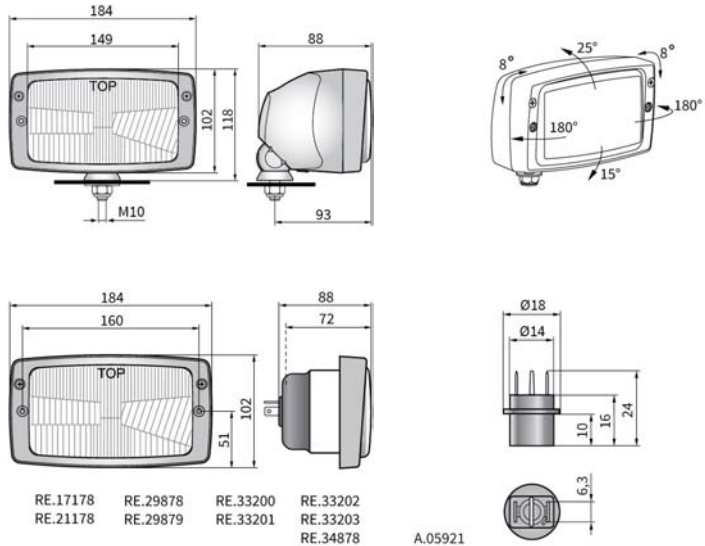

Фары головного света ZETOR в корпусе

ТЕХН. ХАРАКТЕРИСТИКА / ЧЕРТЫ

- размеры: 184x102x72, 184x102x110
- функции света: ближний, дальний, габаритный
- маркировка функции света: HC/R, A, C/R
- движение: правостороннее
- ведущее число: 12,5, 7,5
- источник света: H4, T4W, R2
- максимальная мощность: 75W, 4W, 55W
- номинальное напряжение: 12V-24V DC
- оптика: стандартная
- класс защиты: IP54, IP55
- материал корпуса: металл, пластик
- материал стекла: стекло
- встроены разъемы: -

C - тракторы:

Zetor: Proxima i Forterra

РАЗМЕРЫ

RE.17178 RE.29878 RE.33200 RE.33202
RE.21178 RE.29879 RE.33201 RE.33203
RE.34878 A.05921

Номер в каталоге	Кат.ном. Hella	Кат.ном. Sobo	Код омологации	Функции света			Класс защиты	IP54	IP55	Тип	H4	R2	Движение	правостороннее	Оснащение	Способы крепления					Упаковка / шт.
				ближний	дальний	габаритный										вертикально вверх	Применение	универсальное	рекомендуемое	картон	
RE.21178	1AB006213001	05.520.000	211	✓	✓		✓			✓			✓				✓	✓	✓	✓	1
RE.29878	1AB006213001	05.520.000	211	✓	✓		✓			✓			✓					✓	✓	✓	1
RE.29879			211	✓	✓		✓			✓			✓					✓	✓	✓	1
RE.17178	1AB006213011	05.522.000	211	✓	✓	✓	✓			✓			✓					✓	✓	✓	1
RE.34878	1AB006213016		211	✓	✓	✓	✓			✓			✓					✓	✓	✓	1
RE.33200			332	✓	✓		✓				✓		✓								1
RE.33201			332	✓	✓		✓				✓		✓								1
RE.33202			332	✓	✓	✓	✓				✓		✓								1
RE.33203			332	✓	✓	✓	✓				✓		✓								1
RE.25677		05.524.000	211	✓	✓			✓			✓		✓					✓		✓	1
RE.34677		05.524.000	211	✓	✓			✓			✓		✓					✓		✓	1
RE.25777	1AB007145007	05.526.000	211	✓	✓	✓		✓			✓		✓					✓		✓	1
RE.34777	1AB007145001	05.526.000	211	✓	✓	✓		✓			✓		✓					✓		✓	1
RE.33300			332	✓	✓		✓				✓		✓					✓		✓	1
RE.33301			332	✓	✓		✓				✓		✓					✓		✓	1
RE.33302			332	✓	✓	✓	✓				✓		✓					✓		✓	1
RE.33303			332	✓	✓	✓	✓				✓		✓					✓		✓	1