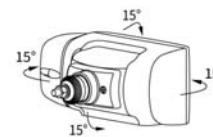

Фары головного света REPR2

ТЕХН. ХАРАКТЕРИСТИКА / ЧЕРТЫ

- размеры: 245x110x124, 245x110x156
- функции света: ближний, дальний, габаритный, указатель повор.
- маркировка функции света: HC/R, A, 5, 1
- движение: правостороннее
- ведущее число: 12,5
- источник света: H4, W5W, P21W
- максимальная мощность: 75W, 5W, 21W
- номинальное напряжение: 12V-24V DC
- оптика: FF
- класс защиты: IP55
- материал корпуса: пластик
- материал стекла: стекло
- встроены разъемы: -

РАЗМЕРЫ

Штекер (опционально) Deutsch DT 6-pin

A.07131

- 1 - провода
- 2 - трубчатые контакты
- 3 - пробка-затычка
- 4 - герметик
- 5 - корпус штекера
- 6 - клин

Номер в каталоге	Кат.ном. Собо	Код омологации	Функции света				Движение	Оснащение	Разъемы			Установка	Сторона	Применение	Упаковка / шт.					
			ближний	дальний	габаритный	указатель повор.			лампа H4 24V	лампа H4 12V	лампа W5W					лампа P21W	корпус	кронштейн-омега	провод 0,25 м	провод 3 м
REPR2.42731		049	✓	✓	✓	✓	✓						✓							1
REPR2.42730		049	✓	✓	✓	✓	✓						✓							1
REPR2.42733		049	✓	✓	✓	✓	✓						✓							1
REPR2.42732		049	✓	✓	✓	✓	✓						✓							1
REPR2.42721	05.580.000	049	✓	✓	✓	✓	✓						✓							1
REPR2.42720	05.584.000	049	✓	✓	✓	✓	✓						✓							1
REPR2.42723	05.580.000	049	✓	✓	✓	✓	✓						✓							1
REPR2.42722	05.584.000	049	✓	✓	✓	✓	✓						✓							1
REPR2.42745		049	✓	✓	✓	✓	✓						✓							1
REPR2.42744		049	✓	✓	✓	✓	✓						✓							1
REPR2.42741		049	✓	✓	✓	✓	✓						✓							1
REPR2.42740		049	✓	✓	✓	✓	✓						✓							1
REPR2.42743		049	✓	✓	✓	✓	✓						✓							1
REPR2.42742		049	✓	✓	✓	✓	✓						✓							1
REPR2.42751		049	✓	✓	✓	✓	✓						✓	✓						1
REPR2.42750		049	✓	✓	✓	✓	✓						✓							1
REPR2.42753		049	✓	✓	✓	✓	✓						✓							1
REPR2.42752		049	✓	✓	✓	✓	✓						✓							1