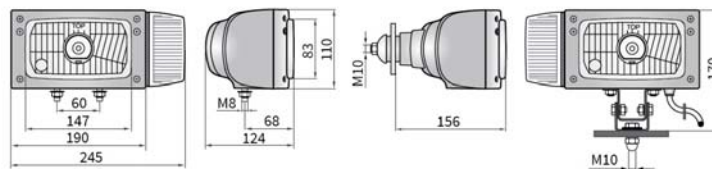

Фары головного света REPR2

ТЕХН. ХАРАКТЕРИСТИКА / ЧЕРТЫ

- размеры: 245x110x124, 245x110x156
- функции света: ближний, дальний, габаритный, указатель повор.
- маркировка функции света: HC/R, A, 5, 1
- движение: правостороннее
- ведущее число: 12,5
- источник света: H4, W5W, P21W
- максимальная мощность: 75W, 5W, 21W
- номинальное напряжение: 12V-24V DC
- оптика: FF
- класс защиты: IP55
- материал корпуса: пластик
- материал стекла: стекло
- встроены разъемы: -

ДОПОЛНИТЕЛЬНЫЕ ИНФОРМАЦИИ

Места установки: отдельно стоящее на кузове автомобиля. Версия с нижним креплением устанавливается на кузове автомобиля только в стоячем положении.

Изделия серии REPR2 являются заменителями фар серии REPR1.

РАЗМЕРЫ

Штекер (опционально) Deutsch DT 6-pin

A.07131

- 1 - провода
- 2 - трубчатые контакты
- 3 - пробка-затычка
- 4 - герметик
- 5 - корпус штекера
- 6 - клин

Номер в каталоге	Кат.ном. Собо	Код омологации	Функции света				Движение	Оснащение	Разъемы			Установка	Сторона	Применение	Упаковка / шт.					
			ближний	дальний	габаритный	указатель повор.			лампа H4 24V	лампа H4 12V	лампа W5W					лампа P21W	корпус	кронштейн-омега	провод 0,25 м	провод 3 м
REPR2.42731		049	✓	✓	✓	✓	✓						✓							1
REPR2.42730		049	✓	✓	✓	✓	✓						✓							1
REPR2.42733		049	✓	✓	✓	✓	✓						✓							1
REPR2.42732		049	✓	✓	✓	✓	✓						✓							1
REPR2.42721	05.580.000	049	✓	✓	✓	✓	✓						✓							1
REPR2.42720	05.584.000	049	✓	✓	✓	✓	✓						✓							1
REPR2.42723	05.580.000	049	✓	✓	✓	✓	✓						✓							1
REPR2.42722	05.584.000	049	✓	✓	✓	✓	✓						✓							1
REPR2.42745		049	✓	✓	✓	✓	✓						✓							1
REPR2.42744		049	✓	✓	✓	✓	✓						✓							1
REPR2.42741		049	✓	✓	✓	✓	✓						✓							1
REPR2.42740		049	✓	✓	✓	✓	✓						✓							1
REPR2.42743		049	✓	✓	✓	✓	✓						✓							1
REPR2.42742		049	✓	✓	✓	✓	✓						✓							1
REPR2.42751		049	✓	✓	✓	✓	✓						✓	✓						1
REPR2.42750		049	✓	✓	✓	✓	✓						✓							1
REPR2.42753		049	✓	✓	✓	✓	✓						✓							1
REPR2.42752		049	✓	✓	✓	✓	✓						✓							1