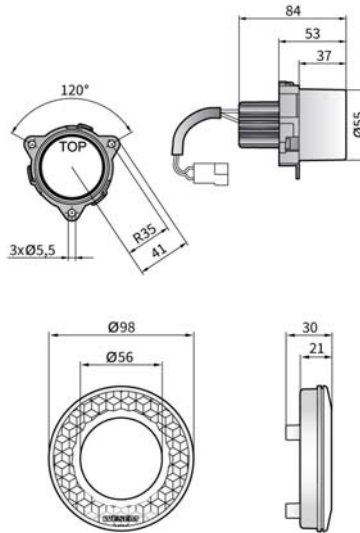

РАЗМЕРЫ

Номер в каталоге	Кат.ном. Hella	Код омологации	Тип фонаря													рекомендуемое				
			передний	задний	функции света			оснащение			разъем AMP Faston			Применение						
					п. туманный	заднего хода	габаритные*	стоп-сигн.*	габаритные и стоп-сигн.	указатель повор.	катафот	элемент украшения	лампа P21W 12V	лампа P21/5W 12V	лампа PY21W 12V	лампа PY21W 24V	лампа R5W 12V	разъем AMP Faston		
LA3.23950		060	✓																	A
LA3.23951		060	✓																	A
LA3.23900	2XA008221027	020	✓				✓	✓												A
LA3.23901	2DA008221167	020	✓				✓	✓												A
LA3.23906	2SA008221127	019	✓				✓													A
LA3.23910	2BA008221047	017	✓						✓											A
LA3.23911	2BA008221147	017	✓						✓											A
LA3.23915	2NE008221037	018	✓		✓															A
LA3.23916	2NE008221137	018	✓		✓															A
LA3.23920	2ZR008221057	015	✓		✓															A

Номер в каталоге	Кат.ном. Hella	Код омологации	Тип фонаря													рекомендуемое				
			передний	задний	функции света			оснащение			разъем AMP Faston			Применение						
					п. туманный	заднего хода	габаритные*	стоп-сигн.*	габаритные и стоп-сигн.	указатель повор.	катафот	элемент украшения	лампа P21W 12V	лампа P21/5W 12V	лампа PY21W 12V	лампа PY21W 24V	лампа R5W 12V	разъем AMP Faston		
LA3.23921	2ZR008221157	015	✓																	A
LA3.23925	8RA008405001	036	✓								✓									A/B
LA3.23929			✓									✓								A/B
LA3.23928			✓									✓								A/B
LA3.23927			✓									✓								A/B
LA3.23930	2PF008221017	054	✓																	A
LA3.23931	2PF008221011	054	✓																	A
LA3.23940	2BA008221217	055	✓							✓										A
LA3.23941	2BA008221107	055	✓							✓										A
LA3.23942	2BA008221107	055	✓							✓										A