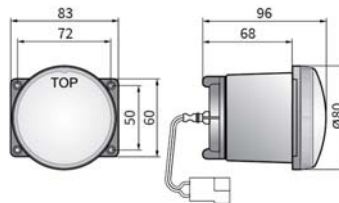

РАЗМЕРЫ

Номер в каталоге	Код омологации	Функции света		Цвет стекла		Оснащение	Разъемы			Упаковка / шт.	блистер	картон
		п_туманный	дальний	белый	голубой		AMP Faston 250	AMP Superseal 1,5	Deutsch DT			
HM4.23611	236	✓		✓							1	
HM4.23610	236			✓		✓					1	
HM4.23612	236	✓		✓							2	
HM4.23613	236	✓		✓		✓					2	
HM4.23604	236	✓		✓							1	
HM4.23600	236	✓		✓		✓					1	
HM4.23607	236	✓		✓							2	
HM4.23608	236	✓		✓		✓					2	
HM4.23609	236	✓		✓		✓			✓		1	
HM4.23616	236	✓		✓		✓				A	1	
HM4.33702	040		✓	✓							1	
HM4.33707	040		✓	✓		✓					1	
HM4.33703	040		✓	✓							2	
HM4.33708	040		✓	✓		✓					2	

Номер в каталоге	Код омологации	Функции света		Цвет стекла		Оснащение	Разъемы			Упаковка / шт.	блистер	картон
		п_туманный	дальний	белый	голубой		AMP Faston 250	AMP Superseal 1,5	Deutsch DT			
HM4.33700	040			✓							1	
HM4.33705	040			✓		✓					1	
HM4.33701	040			✓							2	
HM4.33706	040			✓		✓					2	
HM4.33704	040			✓		✓			✓		1	
HM4.33711	040			✓		✓					1	
HM4.33716	040			✓		✓					1	
HM4.33721	040			✓		✓					2	
HM4.33726	040			✓		✓					2	
HM4.33710	040			✓		✓					1	
HM4.33715	040			✓		✓					1	
HM4.33720	040			✓		✓					2	
HM4.33725	040			✓		✓					2