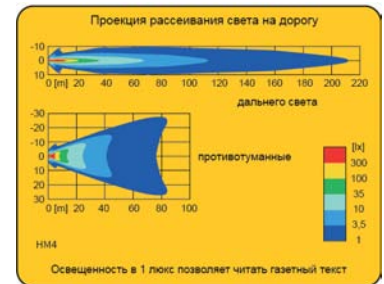

РАЗМЕРЫ

Номер в каталоге	Код омологации	Функции света		Цвет стекла		Оснащение	Разъемы			Упаковка / шт.	блистер	картон
		п_туманный	дальний	белый	голубой		AMP Faston 250	AMP Superseal 1,5	Deutsch DT			
HM4.23611	236	✓		✓							1	
HM4.23610	236			✓		✓					1	
HM4.23612	236	✓		✓							2	
HM4.23613	236	✓		✓		✓					2	
HM4.23604	236	✓		✓							1	
HM4.23600	236	✓		✓		✓					1	
HM4.23607	236	✓		✓							2	
HM4.23608	236	✓		✓		✓					2	
HM4.23609	236	✓		✓		✓			✓		1	
HM4.23616	236	✓		✓		✓				A	1	
HM4.33702	040		✓	✓							1	
HM4.33707	040		✓	✓		✓					1	
HM4.33703	040		✓	✓							2	
HM4.33708	040		✓	✓		✓					2	

Номер в каталоге	Код омологации	Функции света		Цвет стекла		Оснащение	Разъемы			Упаковка / шт.	блистер	картон
		п_туманный	дальний	белый	голубой		AMP Faston 250	AMP Superseal 1,5	Deutsch DT			
HM4.33700	040			✓							1	
HM4.33705	040			✓		✓					1	
HM4.33701	040			✓							2	
HM4.33706	040			✓		✓					2	
HM4.33704	040			✓		✓			✓		1	
HM4.33711	040			✓		✓					1	
HM4.33716	040			✓		✓					1	
HM4.33721	040			✓		✓					2	
HM4.33726	040			✓		✓					2	
HM4.33710	040			✓		✓					1	
HM4.33715	040			✓		✓					1	
HM4.33720	040			✓		✓					2	
HM4.33725	040			✓		✓					2