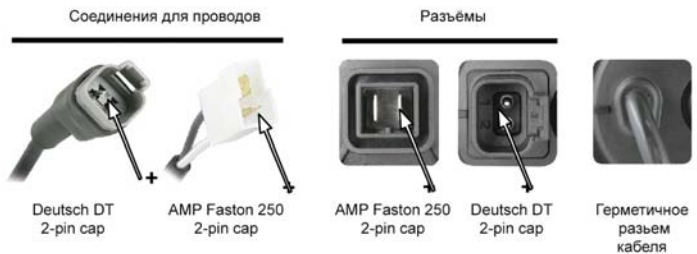

РАЗМЕРЫ

Номер в каталоге	Код омологации	Функции света		Цвет стекла		Оснащение	Разъемы			Упаковка / шт.	блистер	картон
		п_туманный	дальний	белый	голубой		AMP Faston 250	AMP Superseal 1,5	Deutsch DT			
HM4.23611	236	✓		✓							1	
HM4.23610	236			✓		✓					1	
HM4.23612	236	✓		✓							2	
HM4.23613	236	✓		✓		✓					2	
HM4.23604	236	✓		✓							1	
HM4.23600	236	✓		✓		✓					1	
HM4.23607	236	✓		✓							2	
HM4.23608	236	✓		✓		✓					2	
HM4.23609	236	✓		✓		✓			✓		1	
HM4.23616	236	✓		✓		✓				A	1	
HM4.33702	040		✓	✓							1	
HM4.33707	040		✓	✓		✓					1	
HM4.33703	040		✓	✓							2	
HM4.33708	040		✓	✓		✓					2	

Номер в каталоге	Код омологации	Функции света		Цвет стекла		Оснащение	Разъемы			Упаковка / шт.	блистер	картон
		п_туманный	дальний	белый	голубой		AMP Faston 250	AMP Superseal 1,5	Deutsch DT			
HM4.33700	040			✓							1	
HM4.33705	040			✓		✓					1	
HM4.33701	040			✓							2	
HM4.33706	040			✓		✓					2	
HM4.33704	040			✓		✓			✓		1	
HM4.33711	040			✓		✓					1	
HM4.33716	040			✓		✓					1	
HM4.33721	040			✓		✓					2	
HM4.33726	040			✓		✓					2	
HM4.33710	040			✓		✓					1	
HM4.33715	040			✓		✓					1	
HM4.33720	040			✓		✓					2	
HM4.33725	040			✓		✓					2