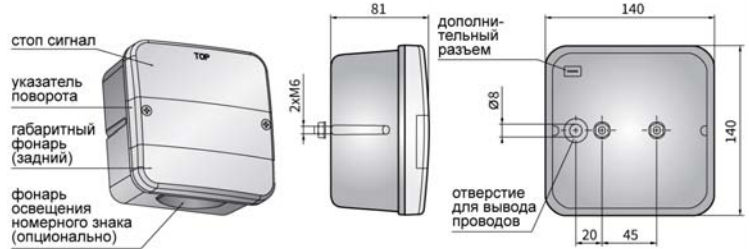

Сигнальные фонари LT2 задние

ТЕХН. ХАРАКТЕРИСТИКА / ЧЕРТЫ

- размеры: 140x140x81
- функции света: габаритный, стоп-сигн. (основн.), указатель повор., освеще. номерн. знака
- маркировка функции света: RD, S1D, 2aD, L
- движение: правостороннее / левостороннее
- источник света: P21W и R5W
- максимальная мощность: 21W, 5W
- номинальное напряжение: 12V-24V DC
- оптика: FF
- класс защиты: IP55
- установка: задняя, болты
- материал корпуса: пластик
- цвет корпуса: черный
- материал стекла: пластик
- встроены разъемы: -
- другие: амортизационная система

ДОПОЛНИТЕЛЬНЫЕ ИНФОРМАЦИИ

Предназначены для монтажа в задней части кузова автомобиля. Могут устанавливаться слева, справа или в вертикальном положении.

Оснащены встроенным соединением предназначенным для питания дополнительных фар например: переносной или рабочей фары.

Есть возможность смонтировать на провод выбранный разъем (по запросу).

Запчасти:
стекло - кат. № А.41000

Примеры использования:
прицепы
грузовые автомобили
тракторы и тихоходные автотранспортные средства

Рекомендуемое использование:

- А - тракторы:
Zetor: Proxima и Forterra
Ursus, Farmtrac
- В - сельскохозяйственные машины Claas: комбайны, косилки, прессы, прицепы-подборщики

РАЗМЕРЫ

Номер в каталоге	Код омологации	Функции света				Маркировка функций	Оснащение				Разъемы			Сторона	Применение			Упаковка / шт.	блистер	картон							
		габаритный	стоп-сигн. (основн.)	указатель повор.	освеще. номерн. знака		RD	S1D	2aD	L	лампа P21W 12V	лампа P21W 24V	лампа R10W 12V		лампа R10W 24V	амортизатор	провод 0,25 м				провод 3,3 м	провод 3,6 м	AMP Faston 250	AMP Superseal 1,5	Сар / Pin	универсальное	рекомендуемое
LT2.26600	006	✓	✓	✓		✓	✓	✓		✓															1		
LT2.26606	006	✓	✓	✓		✓	✓	✓		✓																1	
LT2.26601	006	✓	✓	✓		✓	✓	✓		✓							4									1	
LT2.26602	006	✓	✓	✓		✓	✓	✓		✓																1	
LT2.26603	006	✓	✓	✓		✓	✓	✓		✓																1	
LT2.26604	006	✓	✓	✓	✓	✓	✓	✓	✓	✓																1	
LT2.26605	006	✓	✓	✓	✓	✓	✓	✓	✓	✓																1	