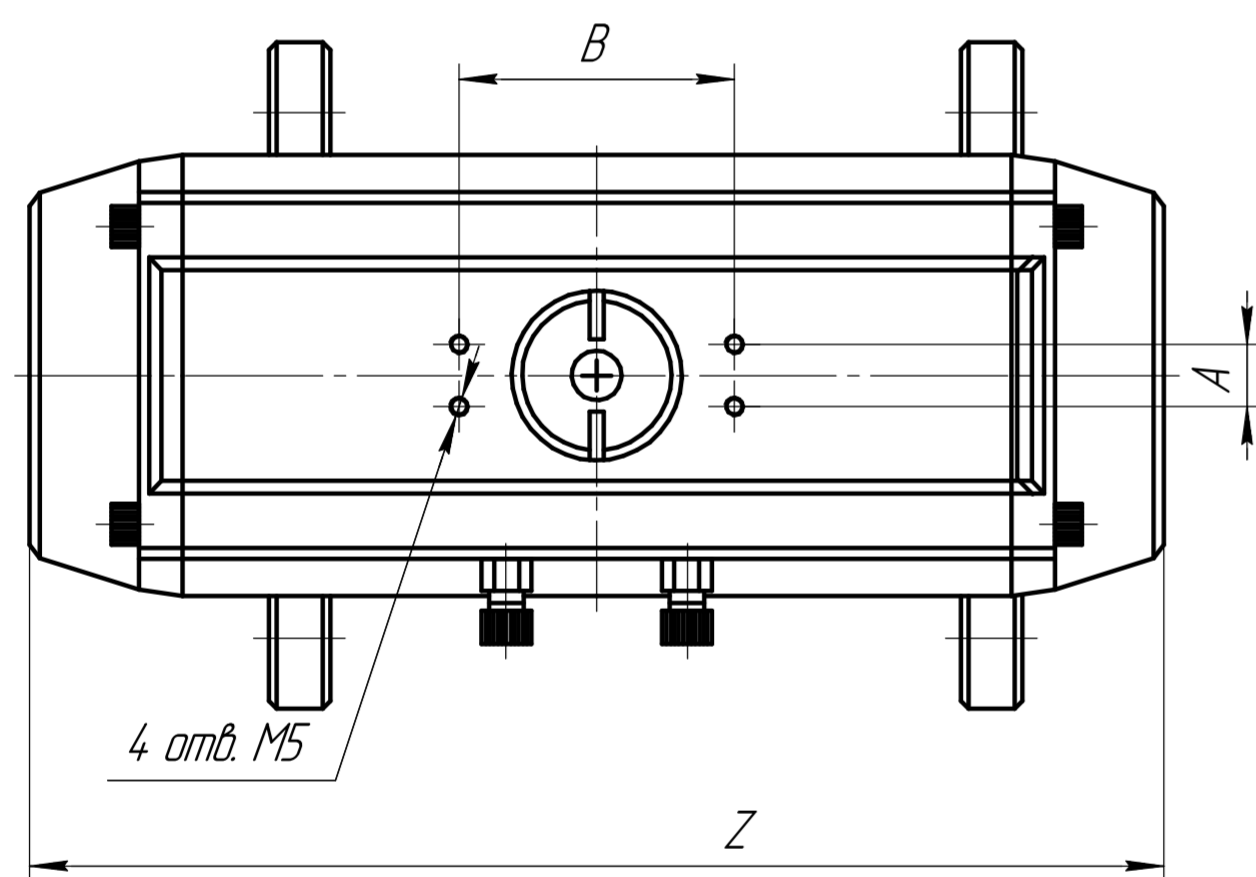

Посадочная площадка G1/4" NAMUR

Посадочная площадка G1/2" NAMUR

Модель	Размер	CL	A	B	C	D	E	F	J	H	P	Z	Резьба подвода воздуха	d	L	D3	D1	D2	b	f	z-ϕd1
ШКФ-ПГС-2153хх(LBxxx)-PBST052	1/2"	150Lb	30	80	30	42,5	72,4	80,4	50,5	28	40	150	1/4"	15	108	89	60,5	35	11	2	4-ϕ15
		300Lb													140	95	66,5		14,5		
ШКФ-ПГС-2203хх(LBxxx)-PBST052	3/4"	150Lb	30	80	30	42,5	72,4	80,4	50,5	28	40	150	1/4"	20	117	98	70	43	11	2	4-ϕ15
		300Lb													152	117	82,5		16		
ШКФ-ПГС-2253хх(LBxxx)-PBST063	1"	150Lb	30	80	36	47	88,5	116,5	69,5	28	40	171	1/4"	25	127	108	79,5	51	12	2	4-ϕ15
		300Lb													165	124	89		17,5		
ШКФ-ПГС-2323хх(LBxxx)-PBST063	1-1/4"	150Lb	30	80	36	47	88,5	116,5	69,5	28	40	171	1/4"	32	140	117	89	64	13	2	4-ϕ15
		300Lb													178	133	98,5		19,5		
ШКФ-ПГС-2403хх(LBxxx)-PBST075	1-1/2"	150Lb	30	80	42,5	53	100	128	78	28	40	186	1/4"	40	165	127	98,5	73	15	2	4-ϕ15
		300Lb													190	156	114,5		21		
ШКФ-ПГС-2503хх(LBxxx)-PBST083	2"	150Lb	30	80	46,5	57	109,5	137,5	86	28	40	206	1/4"	50	178	152	120,5	92	16	2	4-ϕ19
		300Lb													216	165	127		22,5		
ШКФ-ПГС-2653хх(LBxxx)-PBST092	2-1/2"	150Lb	30	80	50	58	117	145	90	28	40	265	1/4"	65	190	178	139,5	105	18	2	4-ϕ19
		300Lb													241	190	149		25,5		
ШКФ-ПГС-2803хх(LBxxx)-PBST125	3"	150Lb	30	80	67,5	74,5	157	187	120,5	30	55	302	1/4"	80	203	190	152,5	127	19	2	4-ϕ19
		300Lb													283	210	168,5		29		
ШКФ-ПГС-21003хх(LBxxx)-PBST125	4"	150Lb	30	80	67,5	74,5	157	187	120,5	30	55	302	1/4"	100	229	229	190,5	157	24	2	8-ϕ19
		300Lb													305	254	200		32		
ШКФ-ПГС-21253хх(LBxxx)-PBST160	5"	150Lb	30	130	87	87	198	228	125	30	80	462	1/4"	125	356	254	216	186	24	2	8-ϕ22
		300Lb													381	279	235		35		
ШКФ-ПГС-21503хх(LBxxx)-PBST160	6"	150Lb	30	130	87	87	198	228	125	30	80	462	1/4"	150	394	279	241,5	216	26	2	8-ϕ22
		300Lb													403	318	270		37		
ШКФ-ПГС-22003хх(LBxxx)-PBST190	8"	150Lb	30	130	103	103	232	262	140	30	80	552	1/4"	200	457	343	298,5	270	29	2	8-ϕ22
		300Lb													502	381	330		41,5		