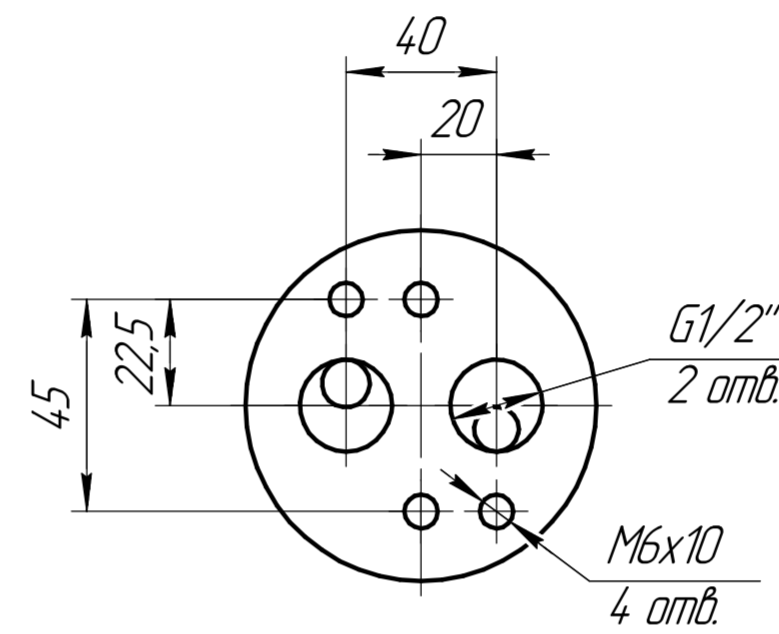

Посадочная площадка G1/4" NAMUR

Посадочная площадка G1/2" NAMUR

Модель	Размер	CL	A	B	C	D	E	F	J	H	P	Z	Резьба подвода воздуха	d	L	D3	D1	D2	b	f	z-ϕd1
ШКФ-ПГС-2153хх(LBxxx)-PBST052	1/2"	150Lb	30	80	30	42,5	72,4	80,4	50,5	28	40	150	1/4"	15	108	89	60,5	35	11	2	4-ϕ15
		300Lb													140	95	66,5		14,5		
ШКФ-ПГС-2203хх(LBxxx)-PBST052	3/4"	150Lb	30	80	30	42,5	72,4	80,4	50,5	28	40	150	1/4"	20	117	98	70	43	11	2	4-ϕ15
		300Lb													152	117	82,5		16		
ШКФ-ПГС-2253хх(LBxxx)-PBST063	1"	150Lb	30	80	36	47	88,5	116,5	69,5	28	40	171	1/4"	25	127	108	79,5	51	12	2	4-ϕ15
		300Lb													165	124	89		17,5		
ШКФ-ПГС-2323хх(LBxxx)-PBST063	1-1/4"	150Lb	30	80	36	47	88,5	116,5	69,5	28	40	171	1/4"	32	140	117	89	64	13	2	4-ϕ15
		300Lb													178	133	98,5		19,5		
ШКФ-ПГС-2403хх(LBxxx)-PBST075	1-1/2"	150Lb	30	80	42,5	53	100	128	78	28	40	186	1/4"	40	165	127	98,5	73	15	2	4-ϕ15
		300Lb													190	156	114,5		21		
ШКФ-ПГС-2503хх(LBxxx)-PBST083	2"	150Lb	30	80	46,5	57	109,5	137,5	86	28	40	206	1/4"	50	178	152	120,5	92	16	2	4-ϕ19
		300Lb													216	165	127		22,5		
ШКФ-ПГС-2653хх(LBxxx)-PBST092	2-1/2"	150Lb	30	80	50	58	117	145	90	28	40	265	1/4"	65	190	178	139,5	105	18	2	4-ϕ19
		300Lb													241	190	149		25,5		
ШКФ-ПГС-2803хх(LBxxx)-PBST125	3"	150Lb	30	80	67,5	74,5	157	187	120,5	30	55	302	1/4"	80	203	190	152,5	127	19	2	4-ϕ19
		300Lb													283	210	168,5		29		
ШКФ-ПГС-21003хх(LBxxx)-PBST125	4"	150Lb	30	80	67,5	74,5	157	187	120,5	30	55	302	1/4"	100	229	229	190,5	157	24	2	8-ϕ19
		300Lb													305	254	200		32		
ШКФ-ПГС-21253хх(LBxxx)-PBST160	5"	150Lb	30	130	87	87	198	228	125	30	80	462	1/4"	125	356	254	216	186	24	2	8-ϕ22
		300Lb													381	279	235		35		
ШКФ-ПГС-21503хх(LBxxx)-PBST160	6"	150Lb	30	130	87	87	198	228	125	30	80	462	1/4"	150	394	279	241,5	216	26	2	8-ϕ22
		300Lb													403	318	270		37		
ШКФ-ПГС-22003хх(LBxxx)-PBST190	8"	150Lb	30	130	103	103	232	262	140	30	80	552	1/4"	200	457	343	298,5	270	29	2	8-ϕ22
		300Lb													502	381	330		41,5		