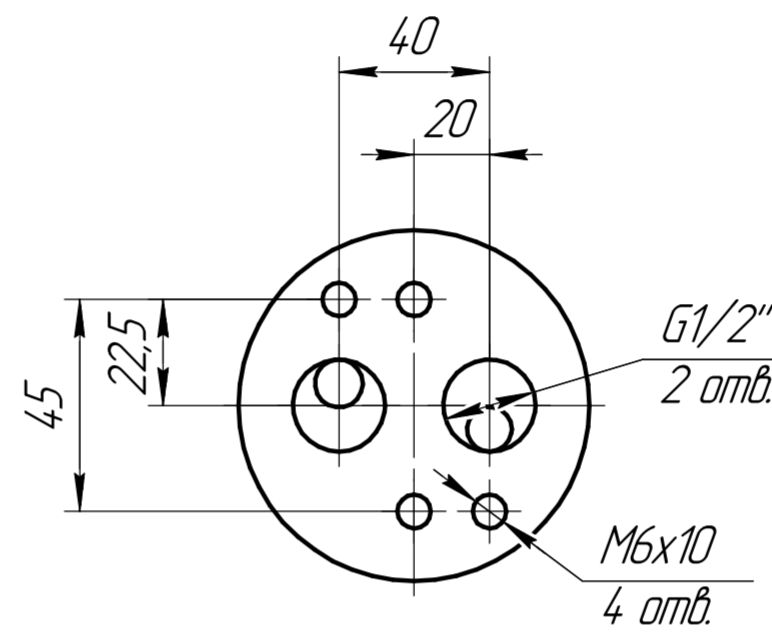

Посадочная площадка G1/4" NAMUR

Посадочная площадка G1/2" NAMUR

Модель	Размер	CL	A	B	C	D	E	F	J	H	P	Z	Резьба подвода воздуха	d	L	D3	D1	D2	b	f	z-ϕd1
ШКФ-ПГС-2153хх(LBxxx)-PBT052	1/2"	150Lb	30	80	30	4,25	72,4	80,4	50,5	28	40	150	1/4"	15	108	89	60,5	35	11	2	4-ϕ15
		300Lb												140	95	66,5	14,5				
ШКФ-ПГС-2203хх(LBxxx)-PBT052	3/4"	150Lb	30	80	30	4,25	72,4	80,4	50,5	28	40	150	1/4"	20	117	98	70	43	11	2	4-ϕ15
		300Lb												152	117	82,5	16	4-ϕ19			
ШКФ-ПГС-2253хх(LBxxx)-PBT052	1"	150Lb	30	80	30	4,25	72,4	80,4	50,5	28	40	150	1/4"	25	127	108	79,5	51	12	2	4-ϕ15
		300Lb												165	124	89	17,5	4-ϕ19			
ШКФ-ПГС-2323хх(LBxxx)-PBT063	1-1/4"	150Lb	30	80	36	4,7	88,5	116,5	69,5	28	40	171	1/4"	32	140	117	89	64	13	2	4-ϕ15
		300Lb												178	133	98,5	19,5	4-ϕ19			
ШКФ-ПГС-2403хх(LBxxx)-PBT063	1-1/2"	150Lb	30	80	36	4,7	88,5	116,5	69,5	28	40	171	1/4"	40	165	127	98,5	73	15	2	4-ϕ15
		300Lb												190	156	114,5	21	4-ϕ22			
ШКФ-ПГС-2503хх(LBxxx)-PBT075	2"	150Lb	30	80	4,25	53	100	128	78	28	40	186	1/4"	50	178	152	120,5	92	16	2	4-ϕ19
		300Lb												216	165	127	22,5	8-ϕ19			
ШКФ-ПГС-2653хх(LBxxx)-PBT083	2-1/2"	150Lb	30	80	46,5	57	109,5	137,5	86	28	40	206	1/4"	65	190	178	139,5	105	18	2	4-ϕ19
		300Lb												241	190	149	25,5	8-ϕ22			
ШКФ-ПГС-2803хх(LBxxx)-PBT092	3"	150Lb	30	80	50	58	117	145	90	28	40	265	1/4"	80	203	190	152,5	127	19	2	4-ϕ19
		300Lb												283	210	168,5	29	8-ϕ22			
ШКФ-ПГС-21003хх(LBxxx)-PBT105	4"	150Lb	30	80	57,5	64	135	163	104,5	28	55	272	1/4"	100	229	229	190,5	157	24	2	8-ϕ19
		300Lb												305	254	200	32	8-ϕ22			
ШКФ-ПГС-21253хх(LBxxx)-PBT125	5"	150Lb	30	80	67,5	74,5	157	187	120,5	30	55	302	1/4"	125	356	254	216	186	24	2	8-ϕ22
		300Lb												381	279	235	35	8-ϕ22			
ШКФ-ПГС-21503хх(LBxxx)-PBT140	6"	150Lb	30	80	75	77	172	202	125	30	55	398	1/4"	150	394	279	241,5	216	26	2	8-ϕ22
		300Lb												403	318	270	37	12-ϕ22			
ШКФ-ПГС-22003хх(LBxxx)-PBT160	8"	150Lb	30	130	87	87	198	228	125	80	80	462	1/4"	200	457	343	298,5	270	29	2	8-ϕ22
		300Lb												502	381	330	41,5	12-ϕ25			