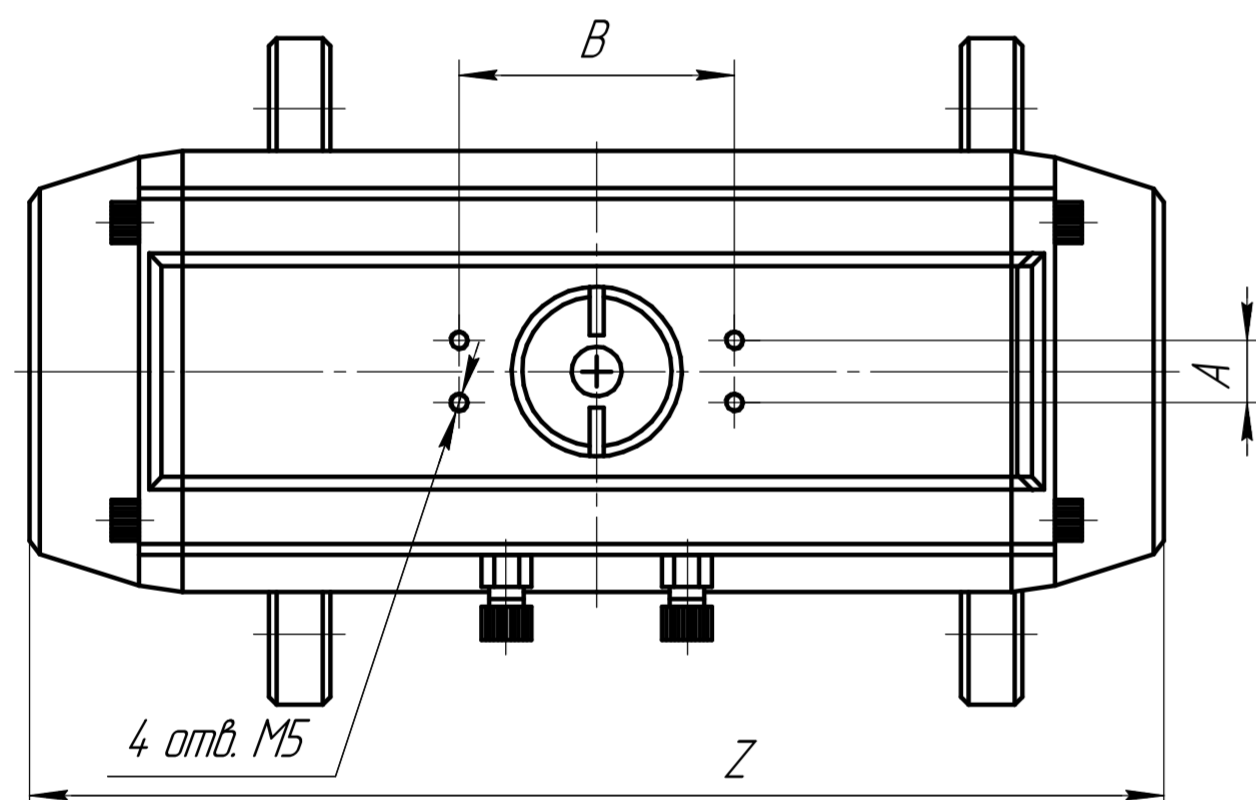

Посадочная площадка G1/4" NAMUR

Посадочная площадка G1/2" NAMUR

Модель	Размер	CL	A	B	C	D	E	F	J	H	P	Z	Резьба подвода воздуха	d	L	D3	D1	D2	b	f	z-ϕd1
ШКФ-ПГС-2153хх(LBxxx)-PBT052	1/2"	150Lb	30	80	30	4,25	72,4	80,4	50,5	28	40	150	1/4"	15	108	89	60,5	35	11	2	4-ϕ15
		300Lb												140	95	66,5	14,5				
ШКФ-ПГС-2203хх(LBxxx)-PBT052	3/4"	150Lb	30	80	30	4,25	72,4	80,4	50,5	28	40	150	1/4"	20	117	98	70	43	11	2	4-ϕ15
		300Lb												152	117	82,5	16	4-ϕ19			
ШКФ-ПГС-2253хх(LBxxx)-PBT052	1"	150Lb	30	80	30	4,25	72,4	80,4	50,5	28	40	150	1/4"	25	127	108	79,5	51	12	2	4-ϕ15
		300Lb												165	124	89	17,5	4-ϕ19			
ШКФ-ПГС-2323хх(LBxxx)-PBT063	1-1/4"	150Lb	30	80	36	4,7	88,5	116,5	69,5	28	40	171	1/4"	32	140	117	89	64	13	2	4-ϕ15
		300Lb												178	133	98,5	19,5	4-ϕ19			
ШКФ-ПГС-2403хх(LBxxx)-PBT063	1-1/2"	150Lb	30	80	36	4,7	88,5	116,5	69,5	28	40	171	1/4"	40	165	127	98,5	73	15	2	4-ϕ15
		300Lb												190	156	114,5	21	4-ϕ22			
ШКФ-ПГС-2503хх(LBxxx)-PBT075	2"	150Lb	30	80	4,25	53	100	128	78	28	40	186	1/4"	50	178	152	120,5	92	16	2	4-ϕ19
		300Lb												216	165	127	22,5	8-ϕ19			
ШКФ-ПГС-2653хх(LBxxx)-PBT083	2-1/2"	150Lb	30	80	46,5	57	109,5	137,5	86	28	40	206	1/4"	65	190	178	139,5	105	18	2	4-ϕ19
		300Lb												241	190	149	25,5	8-ϕ22			
ШКФ-ПГС-2803хх(LBxxx)-PBT092	3"	150Lb	30	80	50	58	117	145	90	28	40	265	1/4"	80	203	190	152,5	127	19	2	4-ϕ19
		300Lb												283	210	168,5	29	8-ϕ22			
ШКФ-ПГС-21003хх(LBxxx)-PBT105	4"	150Lb	30	80	57,5	64	135	163	104,5	28	55	272	1/4"	100	229	229	190,5	157	24	2	8-ϕ19
		300Lb												305	254	200	32	8-ϕ22			
ШКФ-ПГС-21253хх(LBxxx)-PBT125	5"	150Lb	30	80	67,5	74,5	157	187	120,5	30	55	302	1/4"	125	356	254	216	186	24	2	8-ϕ22
		300Lb												381	279	235	35	8-ϕ22			
ШКФ-ПГС-21503хх(LBxxx)-PBT140	6"	150Lb	30	80	75	77	172	202	125	30	55	398	1/4"	150	394	279	241,5	216	26	2	8-ϕ22
		300Lb												403	318	270	37	12-ϕ22			
ШКФ-ПГС-22003хх(LBxxx)-PBT160	8"	150Lb	30	130	87	87	198	228	125	80	80	462	1/4"	200	457	343	298,5	270	29	2	8-ϕ22
		300Lb												502	381	330	41,5	12-ϕ25			