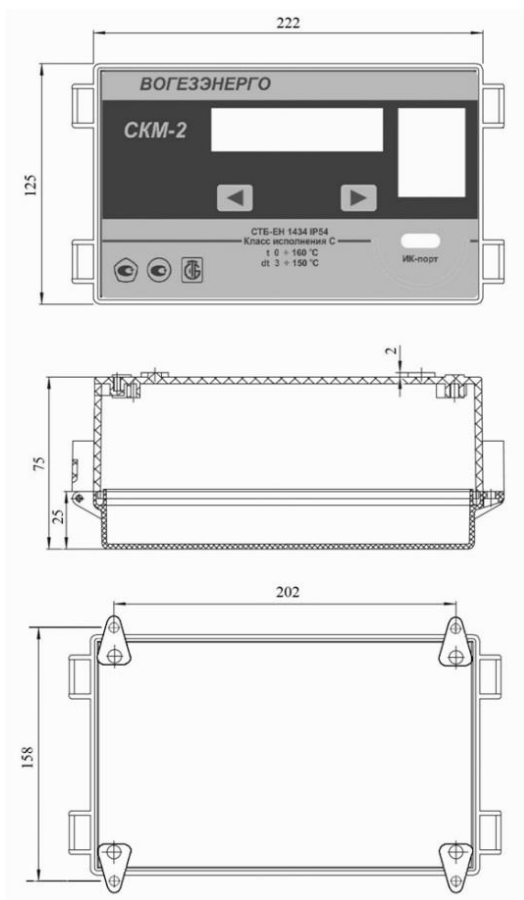

Габаритные и установочные размеры вычислителя СКМ-2:

- многоканальный вычислитель

корпус Vorla

корпус Sanhe

- двухканальный вычислитель