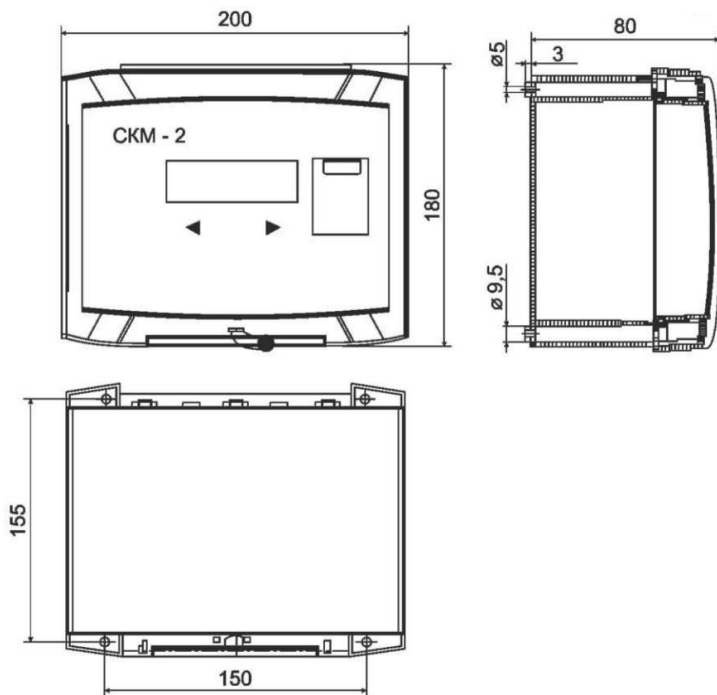

Габаритные и установочные размеры вычислителя СКМ-2:

- многоканальный вычислитель

корпус Vorla

корпус Sanhe

- двухканальный вычислитель