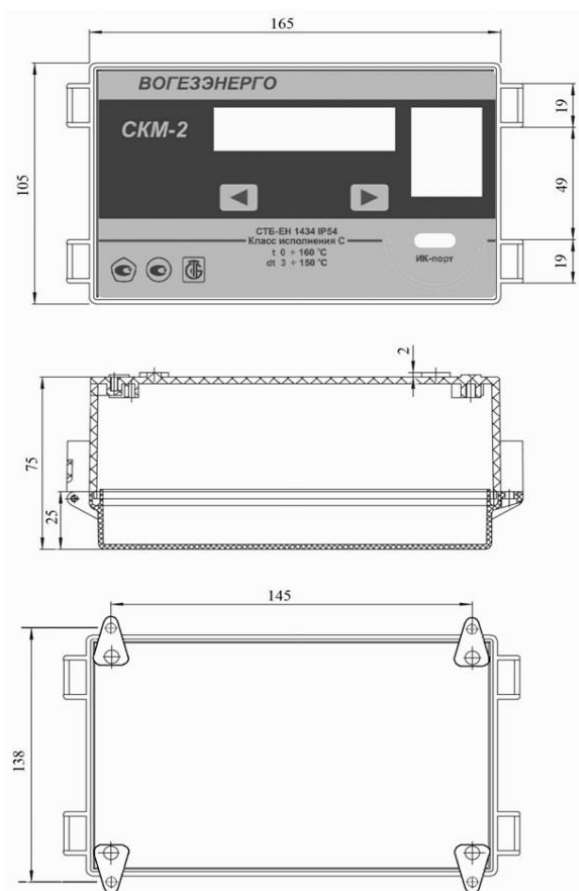

Габаритные и установочные размеры вычислителя СКМ-2:

- многоканальный вычислитель

корпус Vorla

корпус Sanhe

- двухканальный вычислитель