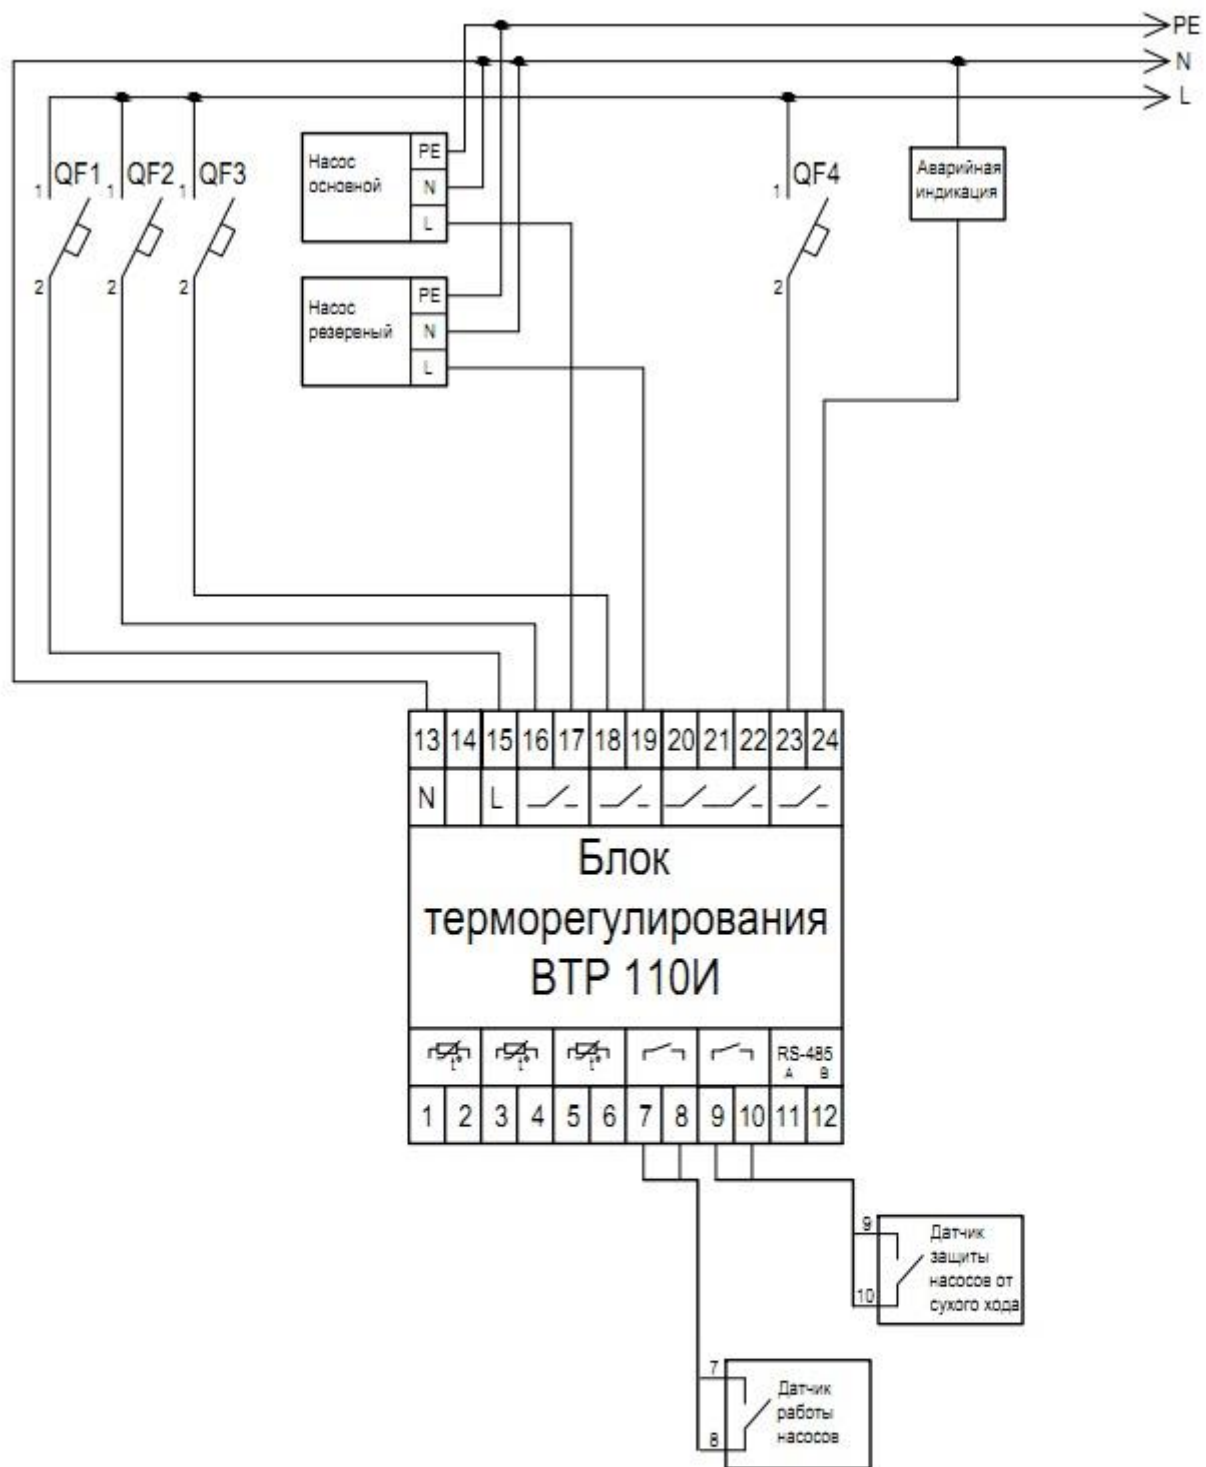

**Схема подключения регулятора ВТР 110И
(программа 10)
в системе управления контуром отопления**

**Схема подключения регулятора ВТР 110И
(программа 11)
в системе управления двумя контурами отопления**

**Схема подключения регулятора ВТР 110И
(программа 12)**

в системе управления контуром отопления и контуром ГВС

* Используется только для контроля

**Схема подключения регулятора ВТР 110И
(программа 20)
в системе управления контуром ГВС**

**Схема подключения регулятора ВТР 110И
(программа 22)
в системе управления двумя контурами ГВС**

**Схема подключения регулятора ВТР 110И
(программа 40)
в системе управления контуром подпитки**

**Схема подключения регулятора ВТР 110И
(программа 50)
в системе управления контуром АВР**