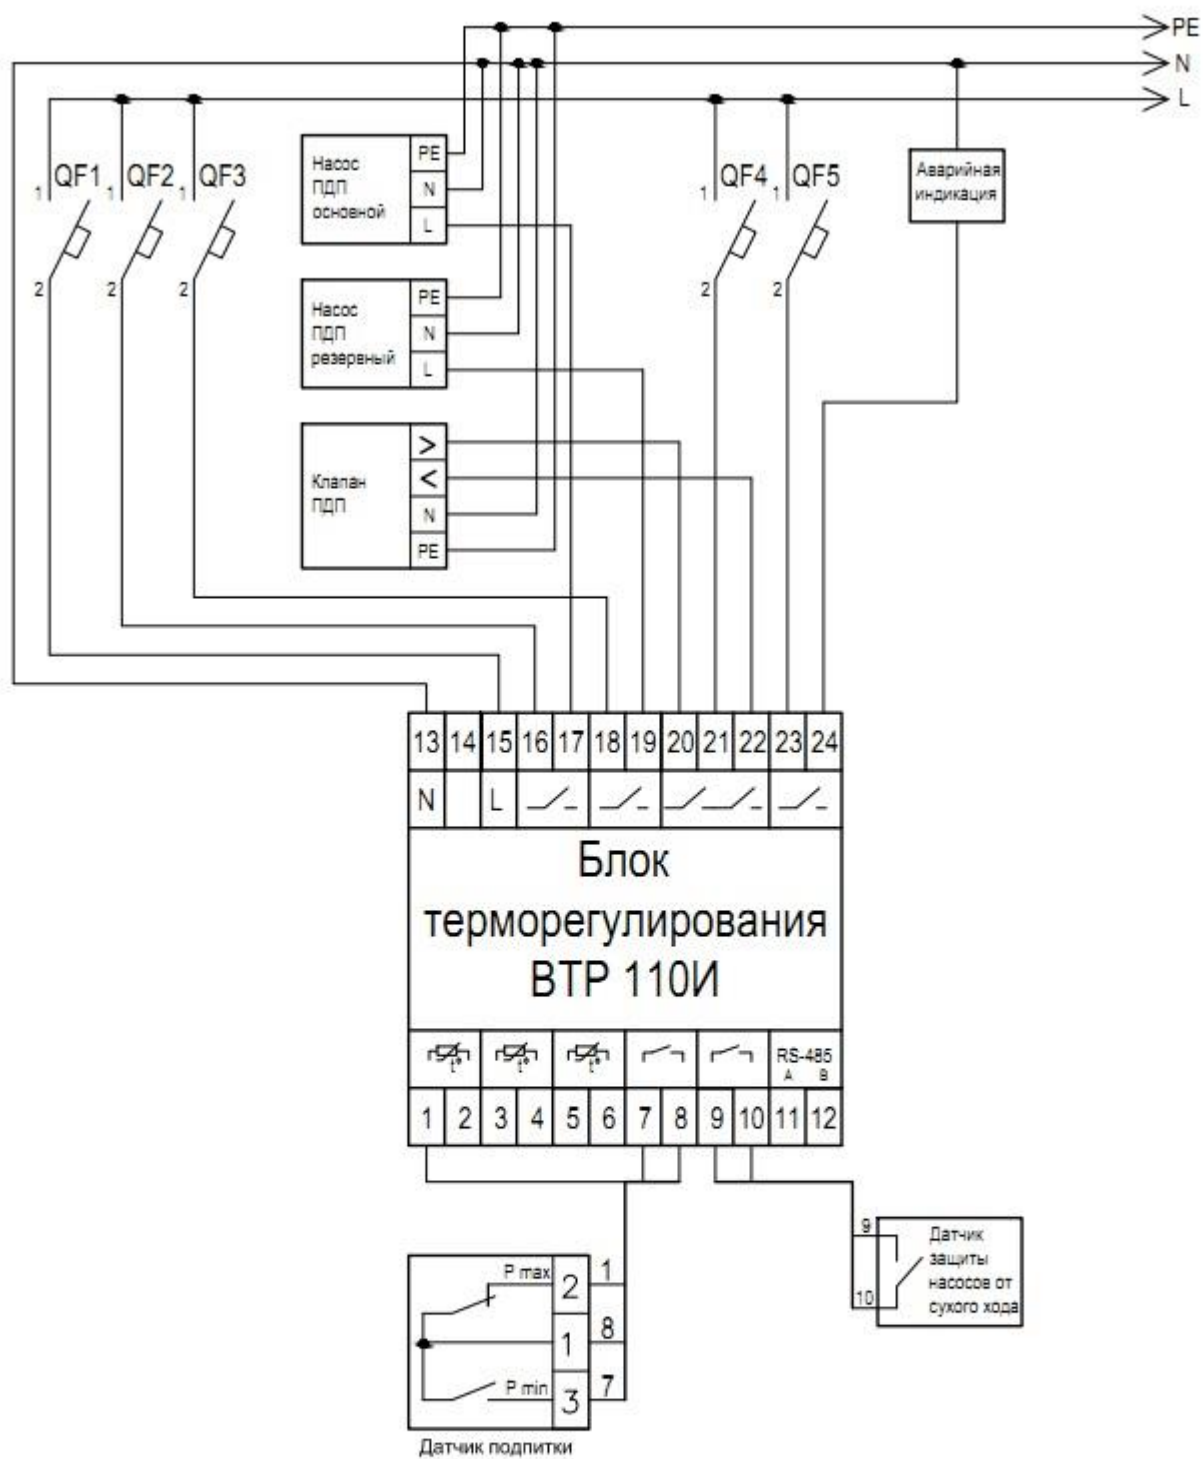

**Схема подключения регулятора ВТР 110И
(программа 10)
в системе управления контуром отопления**

**Схема подключения регулятора ВТР 110И
(программа 11)
в системе управления двумя контурами отопления**

**Схема подключения регулятора ВТР 110И
(программа 12)**

в системе управления контуром отопления и контуром ГВС

* Используется только для контроля

**Схема подключения регулятора ВТР 110И
(программа 20)
в системе управления контуром ГВС**

**Схема подключения регулятора ВТР 110И
(программа 22)
в системе управления двумя контурами ГВС**

**Схема подключения регулятора ВТР 110И
(программа 40)
в системе управления контуром подпитки**

**Схема подключения регулятора ВТР 110И
(программа 50)
в системе управления контуром АВР**