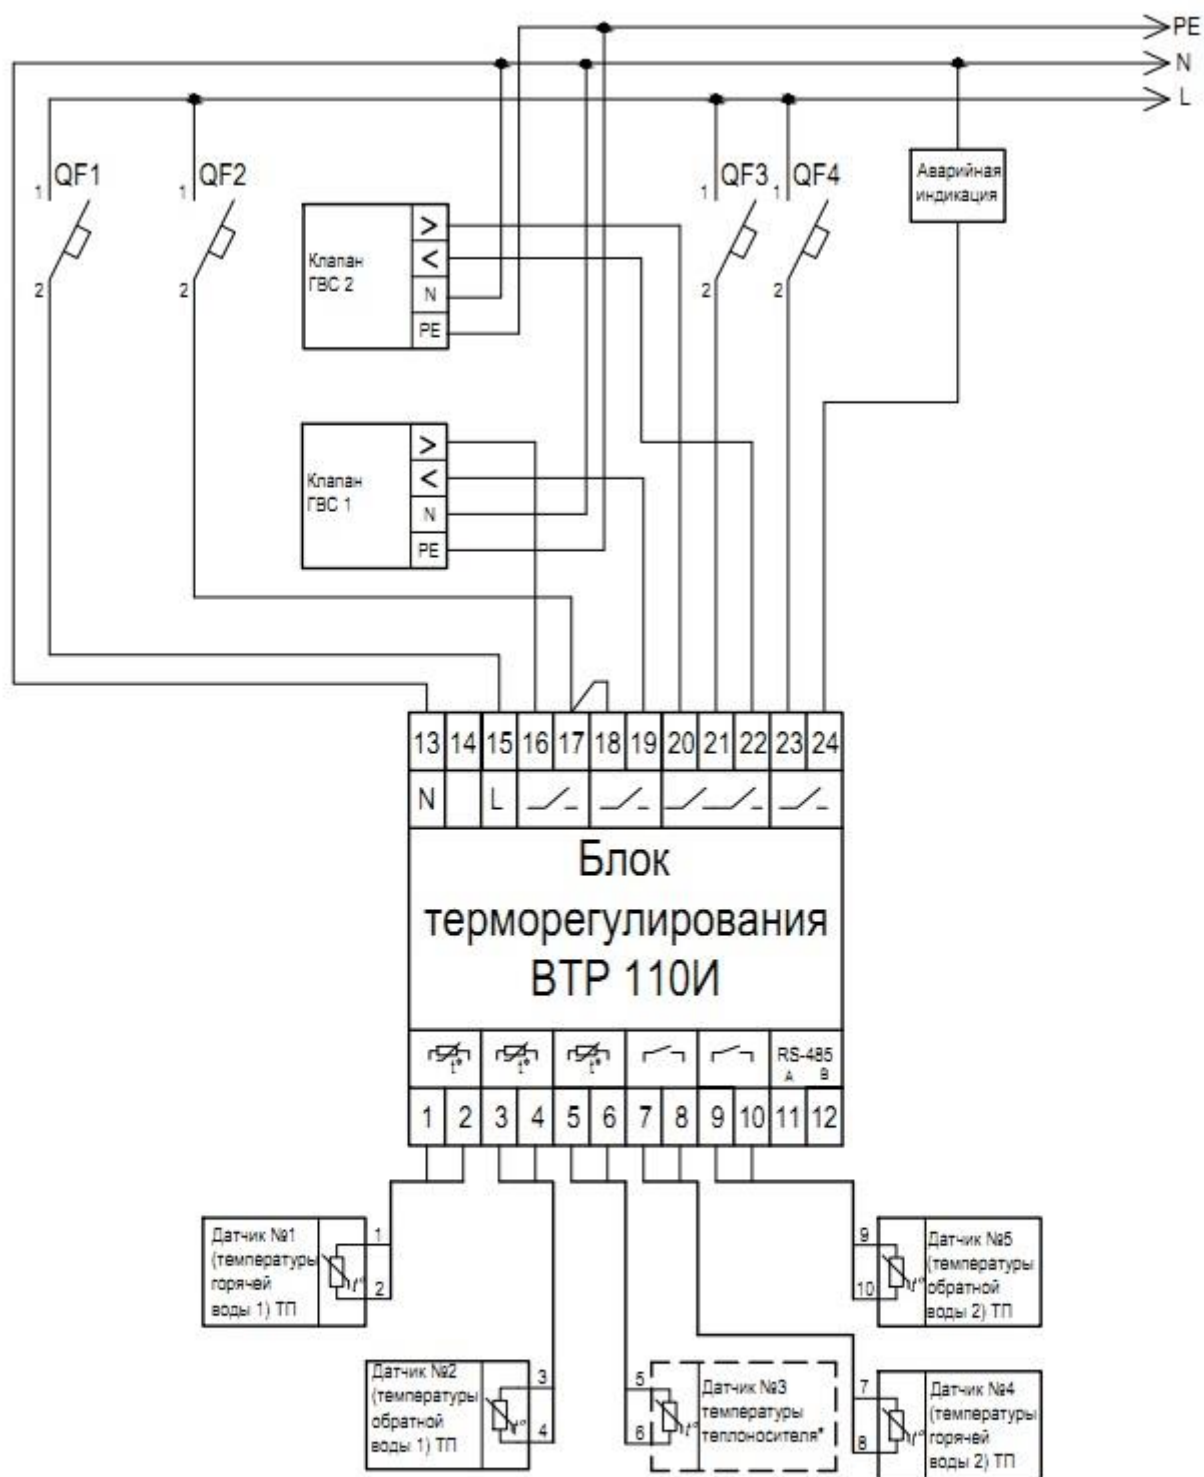

**Схема подключения регулятора ВТР 110И
(программа 10)
в системе управления контуром отопления**

**Схема подключения регулятора ВТР 110И
(программа 11)
в системе управления двумя контурами отопления**

**Схема подключения регулятора ВТР 110И
(программа 12)**

в системе управления контуром отопления и контуром ГВС

* Используется только для контроля

**Схема подключения регулятора ВТР 110И
(программа 20)
в системе управления контуром ГВС**

**Схема подключения регулятора ВТР 110И
(программа 22)
в системе управления двумя контурами ГВС**

**Схема подключения регулятора ВТР 110И
(программа 40)
в системе управления контуром подпитки**

**Схема подключения регулятора ВТР 110И
(программа 50)
в системе управления контуром АВР**