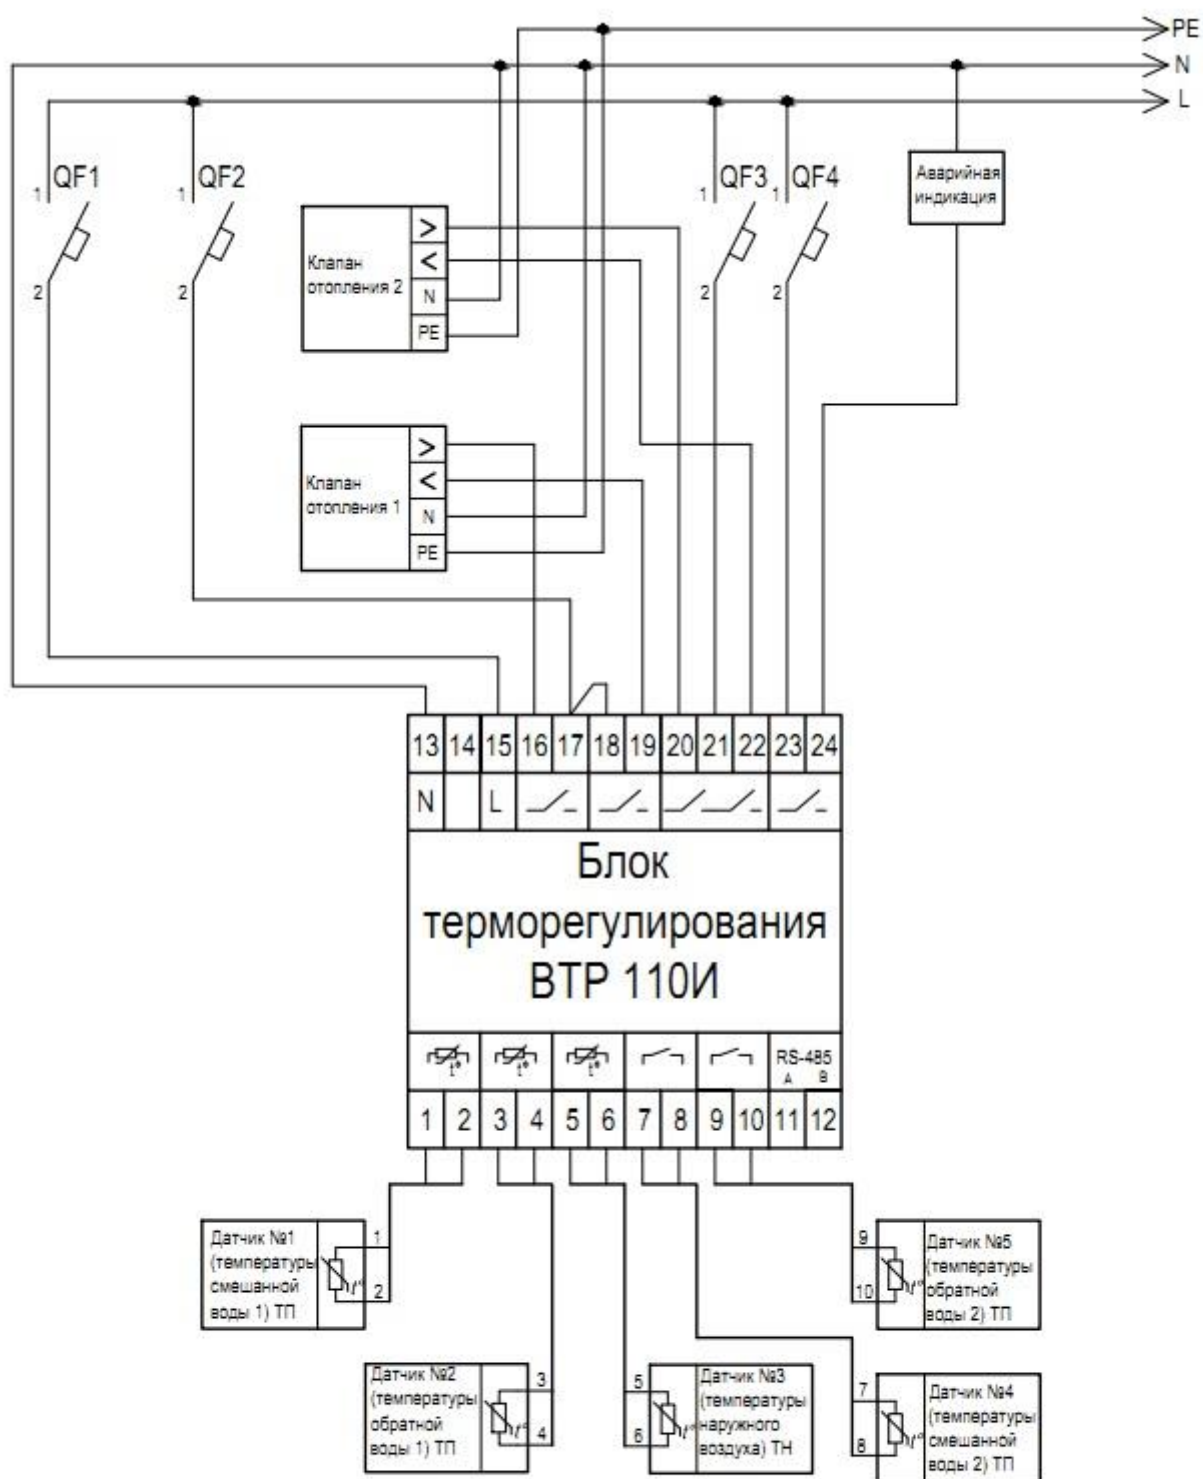

**Схема подключения регулятора ВТР 110И
(программа 10)
в системе управления контуром отопления**

**Схема подключения регулятора ВТР 110И
(программа 11)
в системе управления двумя контурами отопления**

**Схема подключения регулятора ВТР 110И
(программа 12)**

в системе управления контуром отопления и контуром ГВС

* Используется только для контроля

**Схема подключения регулятора ВТР 110И
(программа 20)
в системе управления контуром ГВС**

**Схема подключения регулятора ВТР 110И
(программа 22)
в системе управления двумя контурами ГВС**

**Схема подключения регулятора ВТР 110И
(программа 40)
в системе управления контуром подпитки**

**Схема подключения регулятора ВТР 110И
(программа 50)
в системе управления контуром АВР**