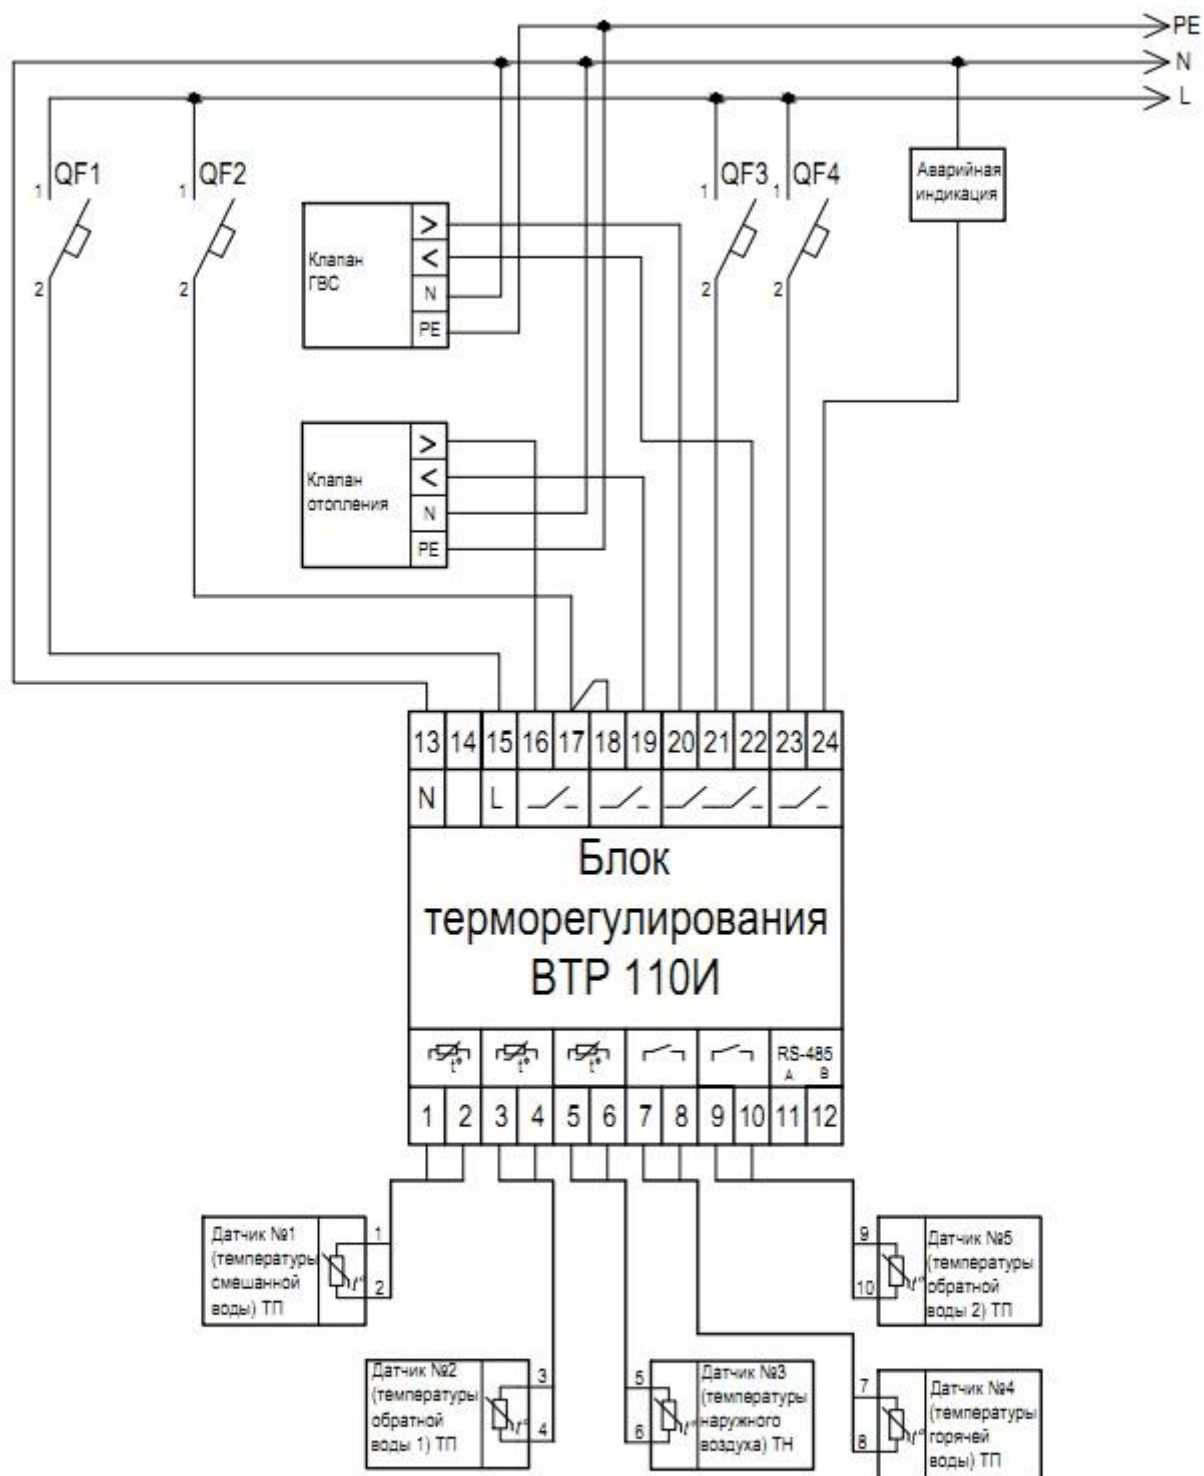

**Схема подключения регулятора ВТР 110И
(программа 10)
в системе управления контуром отопления**

**Схема подключения регулятора ВТР 110И
(программа 11)
в системе управления двумя контурами отопления**

**Схема подключения регулятора ВТР 110И
(программа 12)**

в системе управления контуром отопления и контуром ГВС

* Используется только для контроля

**Схема подключения регулятора ВТР 110И
(программа 20)
в системе управления контуром ГВС**

**Схема подключения регулятора ВТР 110И
(программа 22)
в системе управления двумя контурами ГВС**

**Схема подключения регулятора ВТР 110И
(программа 40)
в системе управления контуром подпитки**

**Схема подключения регулятора ВТР 110И
(программа 50)
в системе управления контуром АВР**