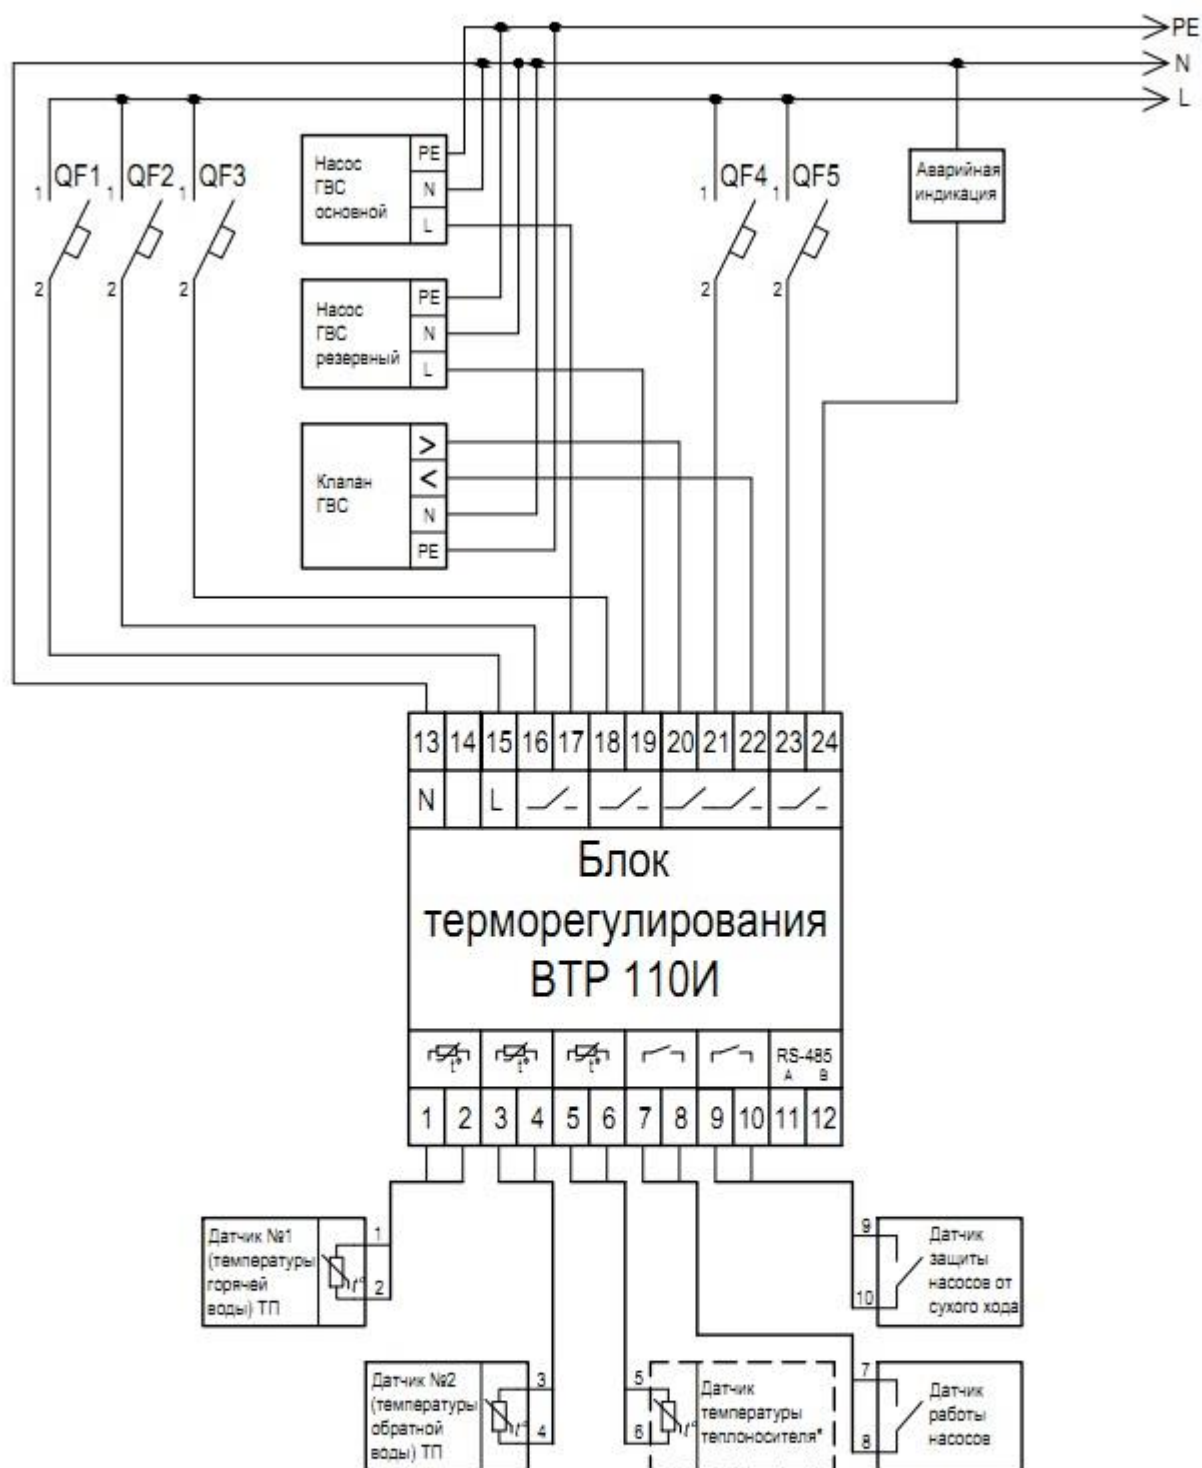

**Схема подключения регулятора ВТР 110И
(программа 10)
в системе управления контуром отопления**

**Схема подключения регулятора ВТР 110И
(программа 11)
в системе управления двумя контурами отопления**

**Схема подключения регулятора ВТР 110И
(программа 12)**

в системе управления контуром отопления и контуром ГВС

* Используется только для контроля

**Схема подключения регулятора ВТР 110И
(программа 20)
в системе управления контуром ГВС**

**Схема подключения регулятора ВТР 110И
(программа 22)
в системе управления двумя контурами ГВС**

**Схема подключения регулятора ВТР 110И
(программа 40)
в системе управления контуром подпитки**

**Схема подключения регулятора ВТР 110И
(программа 50)
в системе управления контуром АВР**