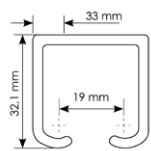

RFH-100*75*2,5 BL

RS 100*70*2,5-4BB SG

RS 100*70*2,5-4BB SN

RS 100*70*2,5-4BB AB

RS 100*70*2,5-4BB AC

RS 100*70*2,5-4BB OMB

R-SET 4

R-SET 8

верхние направляющие
TRACK 2M, 3M

нижняя направляющая
TRACK-B 10x10x10 1M

rucetti

ACCESSORI
PER PORTE

ДВЕРНАЯ ФУРНИТУРА

RAP 1 AB

RAP 7 AB

RAP 1 SN/CP