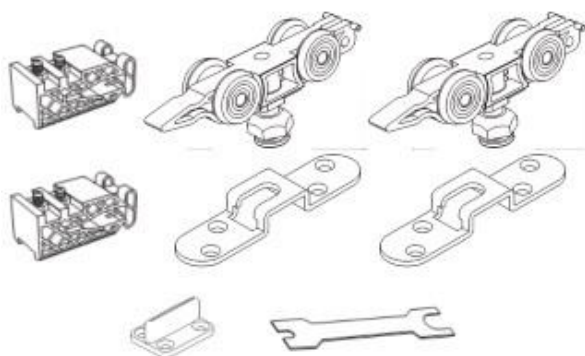

## STABLE SET 1 / STABLE SET 2

Комплектация STABLE SET 1 - для деревянной двери до 60кг

Комплектация STABLE SET 2 - для деревянной двери до 160кг

Размеры установки:

Art. 2200

Art. 2209

В комплект входит планка art.2200

Регулировка: