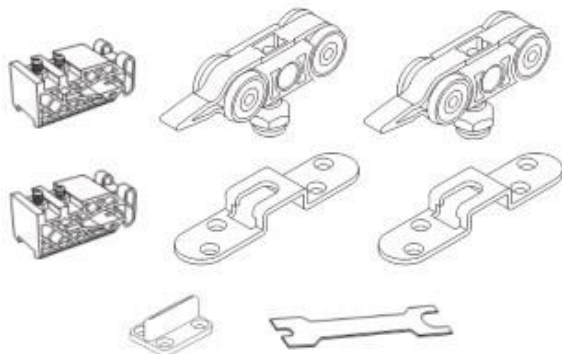

## STABLE SET 1 / STABLE SET 2

Комплектация STABLE SET 1 - для деревянной двери до 60кг

Комплектация STABLE SET 2 - для деревянной двери до 160кг

Размеры установки:

Art. 2200

Art. 2209

В комплект входит планка art.2200

Регулировка: