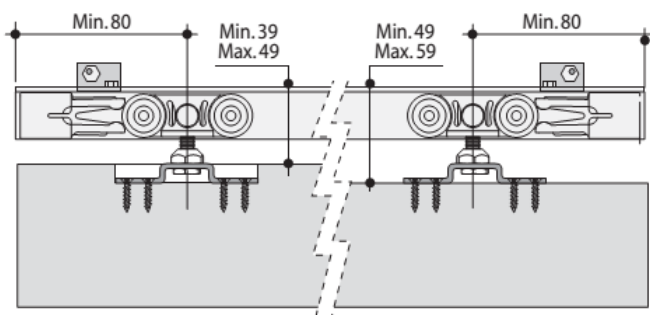

## STABLE SET 1 / STABLE SET 2

Комплектация STABLE SET 1 - для деревянной двери до 60кг

Комплектация STABLE SET 2 - для деревянной двери до 160кг

Размеры установки:

Art. 2200

Art. 2209

В комплект входит планка art.2200

Регулировка: