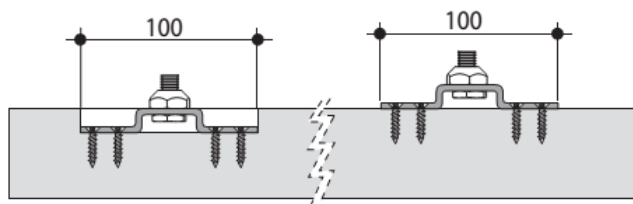

## STABLE SET 1 / STABLE SET 2

Комплектация STABLE SET 1 - для деревянной двери до 60кг

Комплектация STABLE SET 2 - для деревянной двери до 160кг

Размеры установки:

Art. 2200

Art. 2209

В комплект входит планка art.2200

Регулировка: