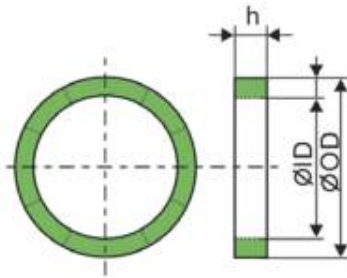

N4B WEAR RING

APPLICATION	
MATERIAL	NY
TEMP.	-35°C~100°C
SPEED	1.5m/s

ITEM	ID	OD	h
N4B-026	26	30	5.0
N4B-033	33	38	6.0
N4B-034.5	34.5	40	
N4B-041	41	46	6.0
N4B-060	60	65	6.0
N4B-070	70	75	6.0
N4B-075	75	80	6.0
N4B-080	80	85	6.0
N4B-085	85	90	6.0
N4B-087.5	87.5	92.5	6.0
N4B-090	90	95	6.0
N4B-095	95	100	6.0
N4B-100	100	105	6.0
N4B-105	105	110	6.0
N4B-110	110	115	6.0
N4B-032	32	38	6.0
N4B-039	39	45	6.0
N4B-069	69	75	6.0
N4B-074	74	80	6.0
N4B-079	79	85	6.0
N4B-084	84	90	6.0
N4B-089	89	95	6.0
N4B-109	109	115	6.0