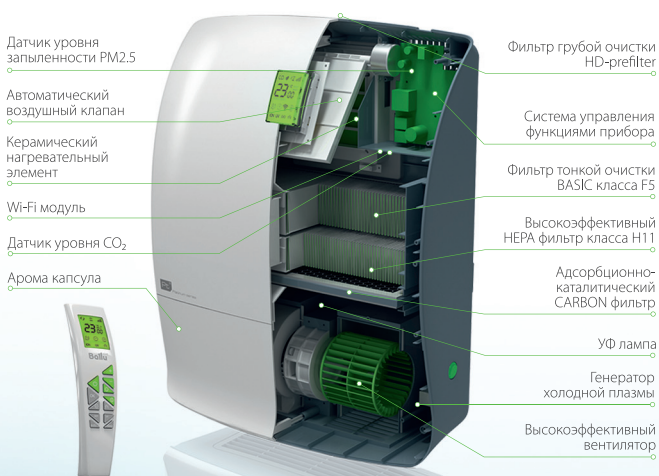

Дышите чистым воздухом!

Свежий воздух без шума,
пыли и аллергенов

Уникальная
шестиступенчатая система
очистки устраняет
99,9%
загрязнений в воздухе,
поглощает неприятные
запахи, обеззараживает
от вирусов и бактерий