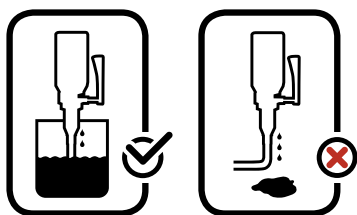

Комплектация **PREMAxx** электрический насос для бочек и резервуаров

Артикул	Обозначение 1	Обозначение 2
23710	PREMAxx 38 л/мин-10 галлонов в минуту	12 В пост. тока-клеммы
23711	PREMAxx 38 л/мин-10 галлонов в минуту	12 В пост. тока-ABK-ZVPP-4 м
23714	PREMAxx 38 л/мин-10 галлонов в минуту	12 В пост. тока-ABK-ZVABD-4 м
23717	PREMAxx 38 л/мин-10 галлонов в минуту	12 В пост. тока-ABK-ZVAD-4 м
23720	PREMAxx 43 л/мин-11,4 галлонов в минуту	24 пост. тока-клеммы
23721	PREMAxx 43 л/мин-11,4 галлонов в минуту	24 пост. тока-ABK-ZVPP-4 м
23730	PREMAxx 52 л/мин	220 В-50 Гц-EUS
23730 932	PREMAxx 52 л/мин	220 В-50 Гц-GBS
23730 939	PREMAxx 52 л/мин	220 В-50 Гц-CHS
23731	PREMAxx 52 л/мин	220 В-50 Гц-EUS-ZVPP-4 м
23734	PREMAxx 52 л/мин	220 В-50 Гц-EUS-ZVABD-4 м
23737	PREMAxx 52 л/мин	220 В-50 Гц-EUS-ZVAD-4 м
23740	PREMAxx 52 л/мин-мочевина	220 В-50 Гц-EUS-ZVMUD-4 м
23741	PREMAxx 52 л/мин-мочевина	220 В-50 Гц-EUS-ZVMUD-4 м
23742	PREMAxx 52 л/мин-мочевина	220 В-50 Гц-EUS-ZVMUD-4 м

Данные по производительности

PREMAxx

	220 В	24 В	12 В
Напряжение	220 В	24 В	12 В
Частота	50 Гц		
Тип тока	1-AC перем. ток	пост. ток	пост. ток
Потребление тока	1,8 В	10 В	14 В
Мощность	320 Вт	240 Вт	180 Вт
Производительность	52 л/мин	43 л/мин	38 л/мин
Высота подачи (макс.)	15 м	10 м	9 м
Вес	2,5 кг	2,5 кг	2,5 кг

*при свободном протекании, высота всасывания 1,6 м, Ду 19