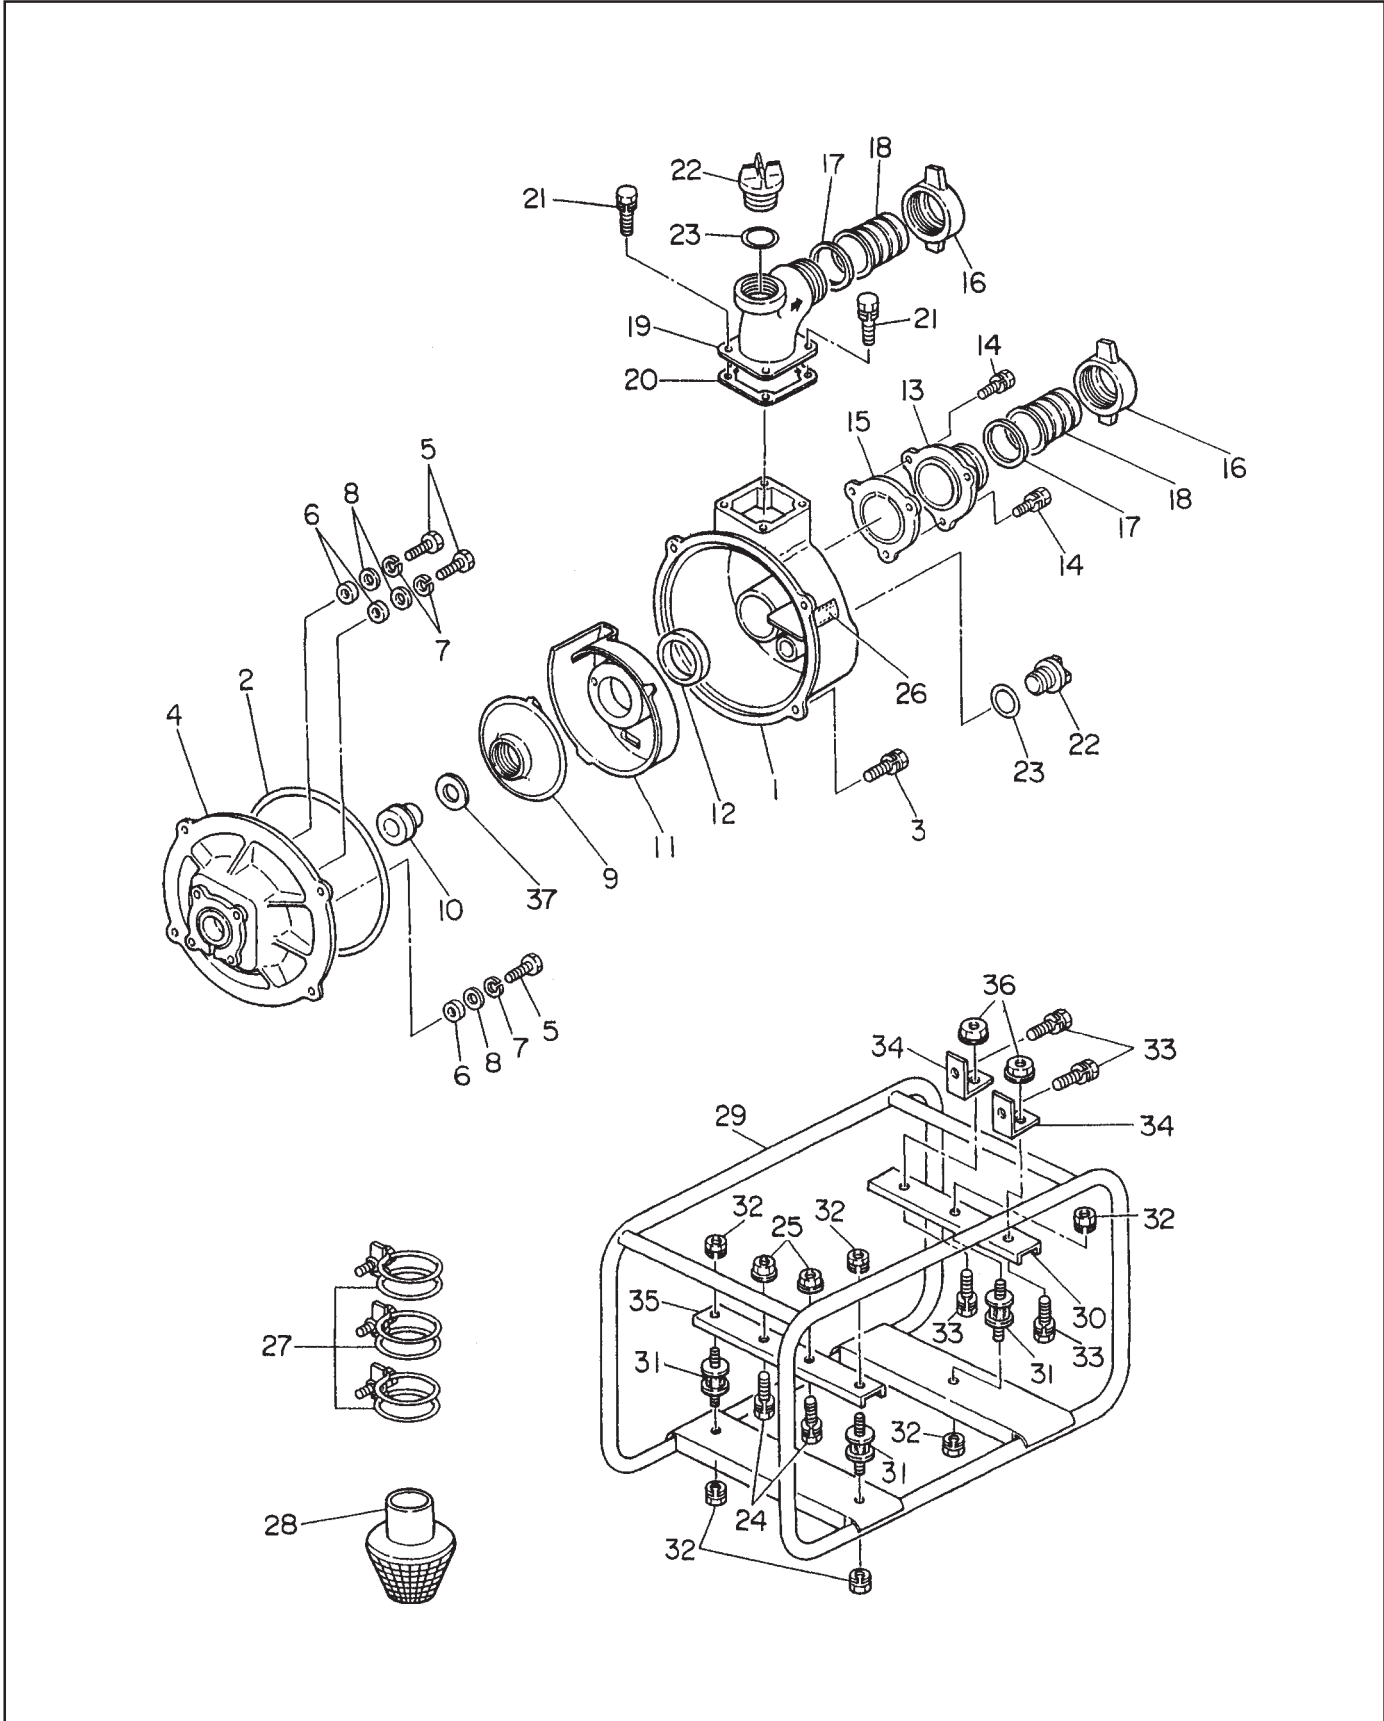

FIG. 1A PUMP - PTD206T

REF	PART NUMBER	DESCRIPTION	QTY	REMARKS
1	481-00000-62	CASING	1	
2	480-05210-02	CASING COVER	1	
4	481-00000-63	INNER CASING	1	
5	480-05210-04	IMPELLER	1	
6	481-00001-02	FRAME	1	
7	482-00212-03	LABEL, pump name	1	
8	481-00000-64	LINER	1	
9	480-05210-08	MECHANICAL SEAL	1	
10	481-00000-65	SUCTION FLANGE	1	
11	481-00000-66	DELIVERY FLANGE	1	
12	481-00000-67	CHECK VALVE	1	
13	480-05010-21	PLUG	2	
14	480-05210-13	COVER BOLT	2	
15	480-05210-14	RIVET	2	
16	480-05210-15	KNOB	2	
17	480-05210-16	CASING COVER HOLDER	2	
18	480-05210-17	PACKING, casing	1	
19	480-05010-22	"O" RING	2	
20	480-05210-19	CUSHION RUBBER	4	
21	480-05210-20	"O" RING, inner casing	1	
22	480-05010-28	HOSE BAND	3	
23	480-05210-22	NIPPLE (AL)	2	
24	481-00000-19	COUPLING HANDLE (NPT)	2	
25	480-05010-17	PACKING, nipple	2	
26	480-05010-20	PACKING, delivery flange	1	
27	480-05010-06	SEAL PACKING	4	
28	480-05210-27	BOLT and WASHER ASS'Y (M8x50)	4	
29	001-14082-50	BOLT and WASHER ASS'Y (M8x25)	7	
30	480-05210-29	SOCKET BOLT (M6x16)	3	
31	001-14104-50	BOLT and WASHER ASS'Y (M10x50)	2	
32	002-38100-00	FLANGE NUT (M10)	2	
33	480-10010-24	NUT and WASHER ASS'Y (M8)	6	
34	480-05210-33	STRAINER	1	
35	480-05210-34	SPRING PIN	2	
36	480-05210-35	SUPPORT	1	
37	480-05210-36	WING BOLT (M6x15)	1	
39	481-00000-80	NIPPLE (NPTxNPT)	2	
40	480-05210-29	SOCKET BOLT (M6x16)	2	
41	480-08010-37	SHIM (Ø 20 xØ 18 x 0.3mm)	1	
41	480-08010-38	SHIM (Ø 20xØ 18x0.6mm)	1	select one piece only
41	480-08010-39	SHIM (Ø 20xØ 18x1.0mm)	1	

FIG. 1B PUMP - PTD306

FIG. 1B PUMP - PTD306