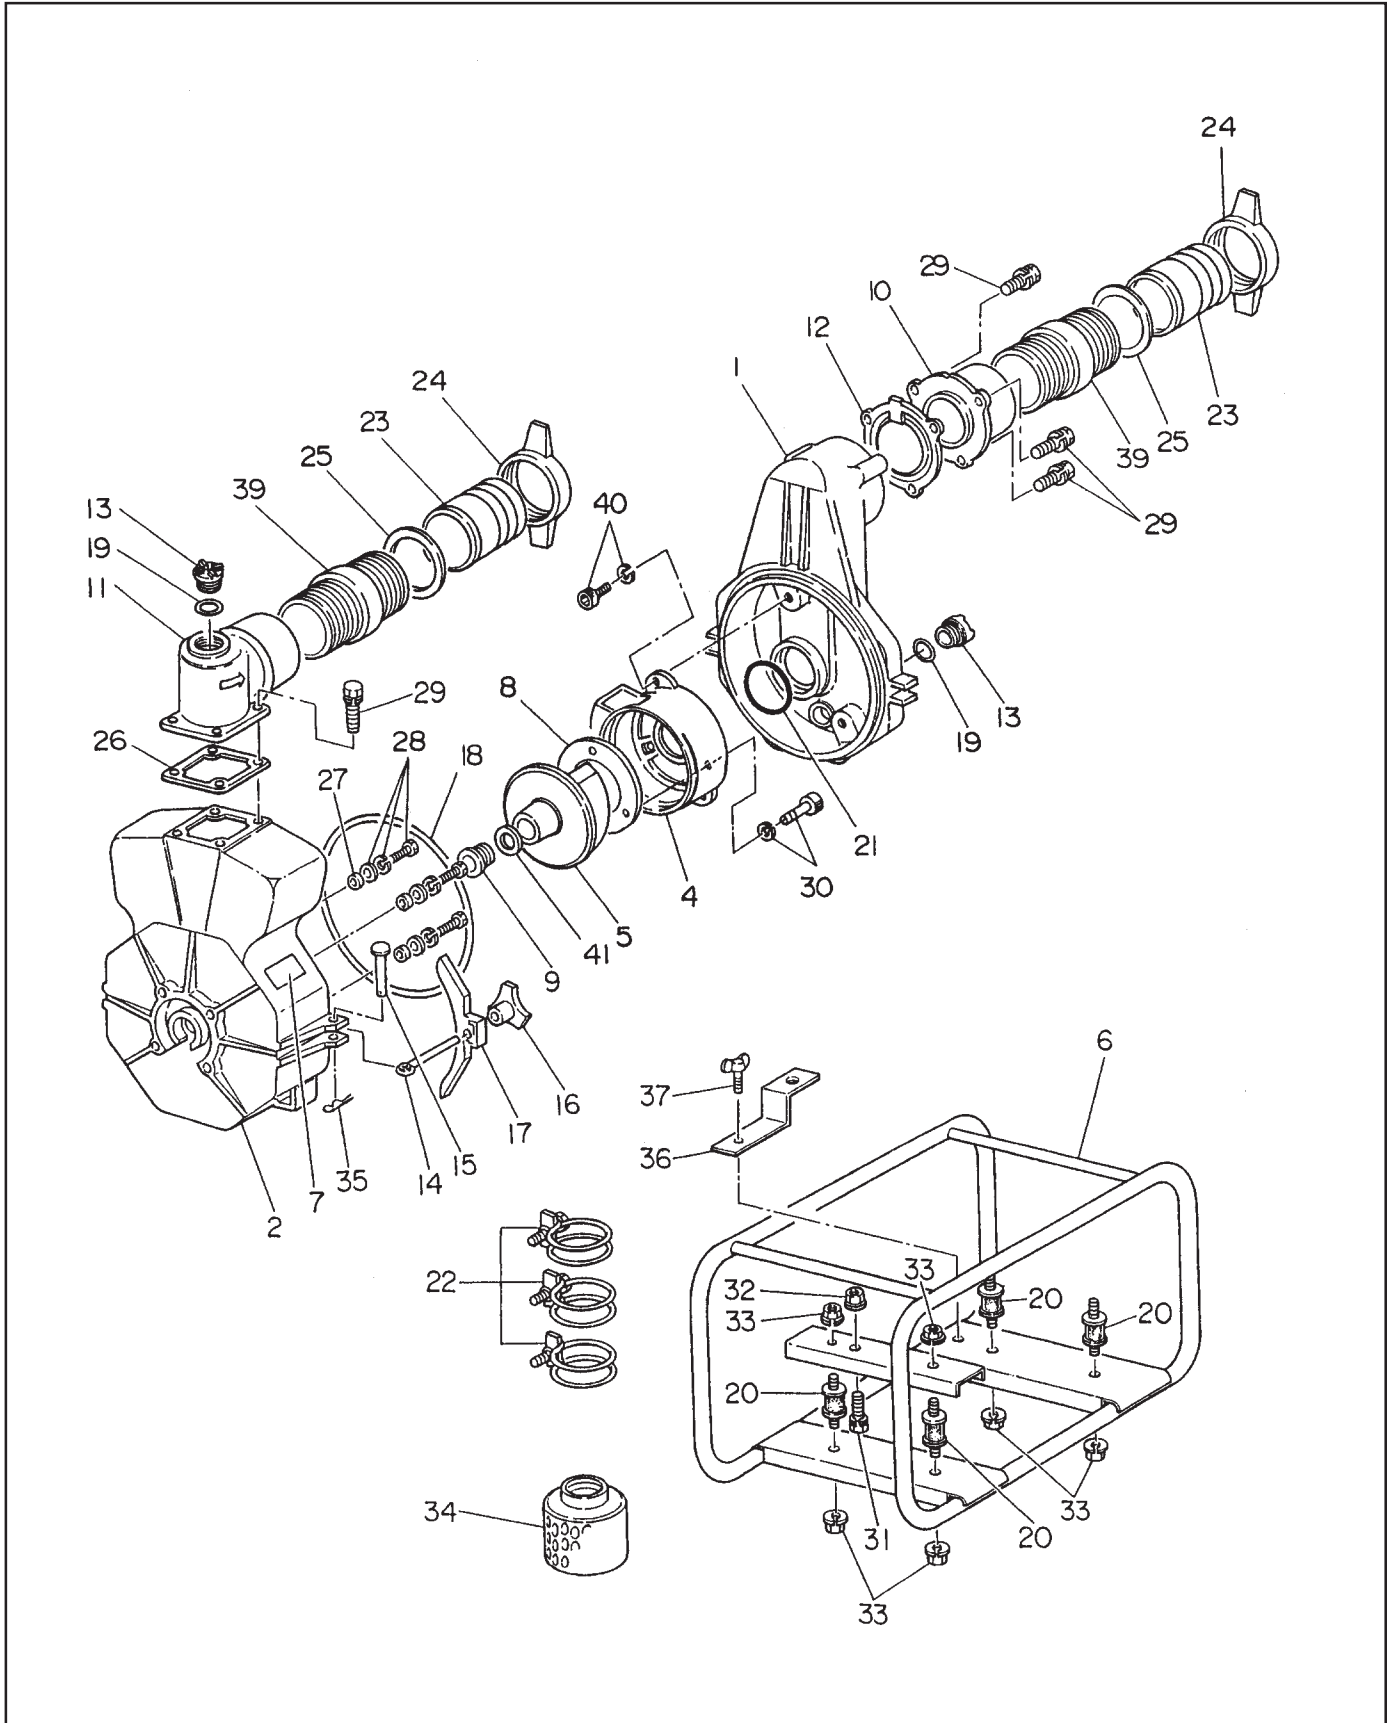

© Copyright 1999 Robin America, Inc.

FIG. 1A PUMP - PTD206T

**FIG. 1A PUMP - PTD206T**

REF	PART NUMBER	DESCRIPTION	QTY	REMARKS
1	481-00000-62	CASING	1	
2	480-05210-02	CASING COVER	1	
4	481-00000-63	INNER CASING	1	
5	480-05210-04	IMPELLER	1	
6	481-00001-02	FRAME	1	
7	482-00212-03	LABEL, pump name	1	
8	481-00000-64	LINER	1	
9	480-05210-08	MECHANICAL SEAL	1	
10	481-00000-65	SUCTION FLANGE	1	
11	481-00000-66	DELIVERY FLANGE	1	
12	481-00000-67	CHECK VALVE	1	
13	480-05010-21	PLUG	2	
14	480-05210-13	COVER BOLT	2	
15	480-05210-14	RIVET	2	
16	480-05210-15	KNOB	2	
17	480-05210-16	CASING COVER HOLDER	2	
18	480-05210-17	PACKING, casing	1	
19	480-05010-22	"O" RING	2	
20	480-05210-19	CUSHION RUBBER	4	
21	480-05210-20	"O" RING, inner casing	1	
22	480-05010-28	HOSE BAND	3	
23	480-05210-22	NIPPLE (AL)	2	
24	481-00000-19	COUPLING HANDLE (NPT)	2	
25	480-05010-17	PACKING, nipple	2	
26	480-05010-20	PACKING, delivery flange	1	
27	480-05010-06	SEAL PACKING	4	
28	480-05210-27	BOLT and WASHER ASS'Y (M8x50)	4	
29	001-14082-50	BOLT and WASHER ASS'Y (M8x25)	7	
30	480-05210-29	SOCKET BOLT (M6x16)	3	
31	001-14104-50	BOLT and WASHER ASS'Y (M10x50)	2	
32	002-38100-00	FLANGE NUT (M10)	2	
33	480-10010-24	NUT and WASHER ASS'Y (M8)	6	
34	480-05210-33	STRAINER	1	
35	480-05210-34	SPRING PIN	2	
36	480-05210-35	SUPPORT	1	
37	480-05210-36	WING BOLT (M6x15)	1	
39	481-00000-80	NIPPLE (NPTxNPT)	2	
40	480-05210-29	SOCKET BOLT (M6x16)	2	
41	480-08010-37	SHIM (Ø 20 xØ 18 x 0.3mm)	1	
41	480-08010-38	SHIM (Ø 20xØ 18x0.6mm)	1	select one piece only
41	480-08010-39	SHIM (Ø 20xØ 18x1.0mm)	1	