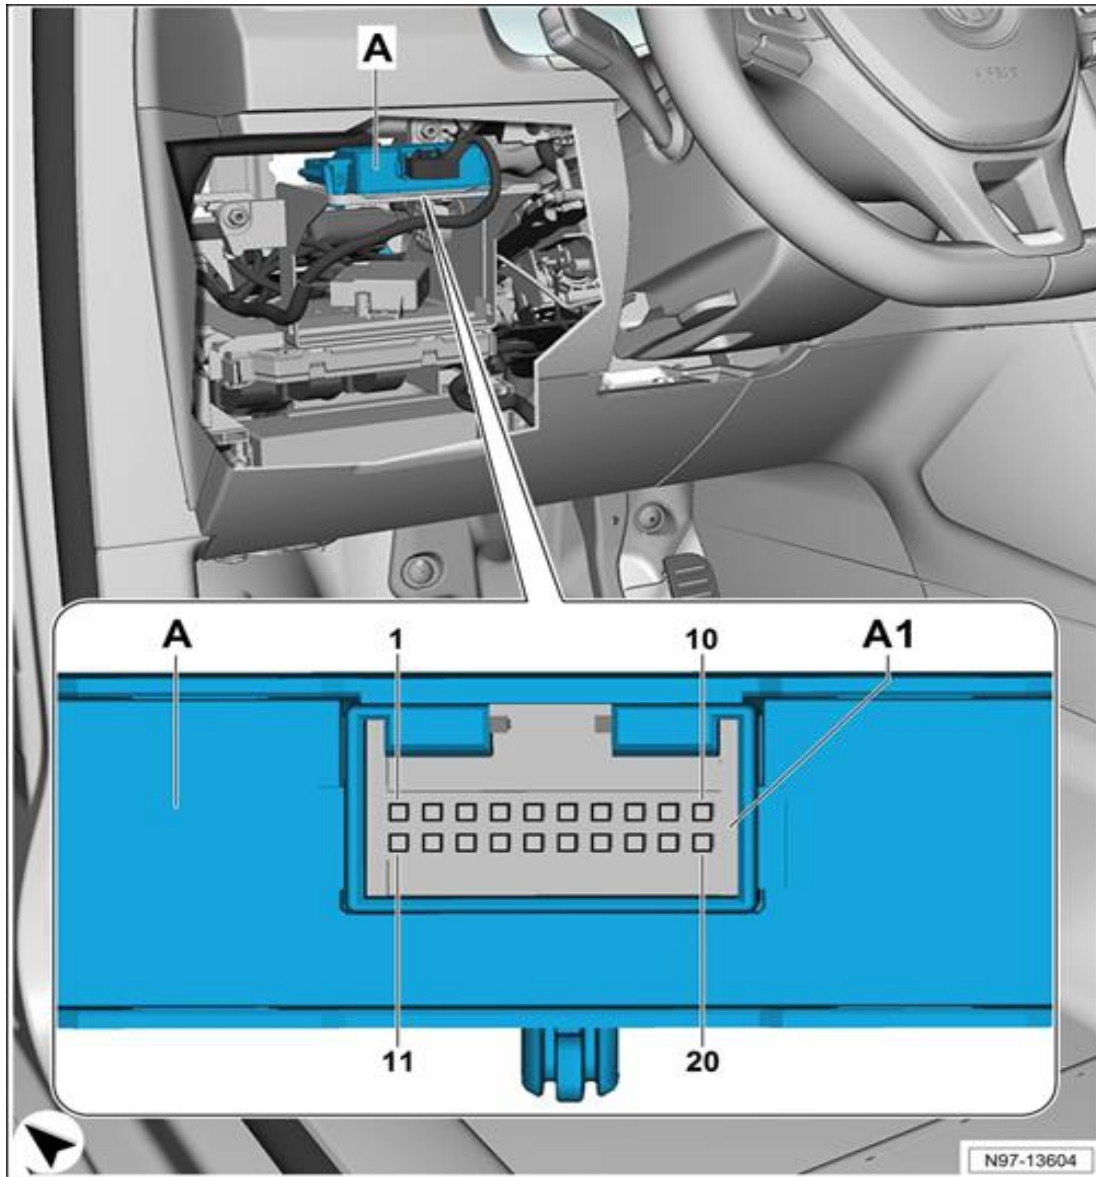

Caddy
Gateway J533

-T20e- (A)	объяснение
6	CAN шина датчиков шасси, Low (оранжево-коричневый)
16	CAN шина датчиков шасси, High (оранжево-черный)
14	Клемма 15 (черно-фиолетовый)
11	Земля (коричневый)

Park assistant J791

_T26i- (A2)	ОБЪЯСНЕНИЕ
23	CAN шина датчиков шасси, Low (оранжево-коричневый)
24	CAN шина датчиков шасси, High (оранжево-черный)
13	Земля (коричневый)
14	Клемма 15 (красно-белый)

N97-13594