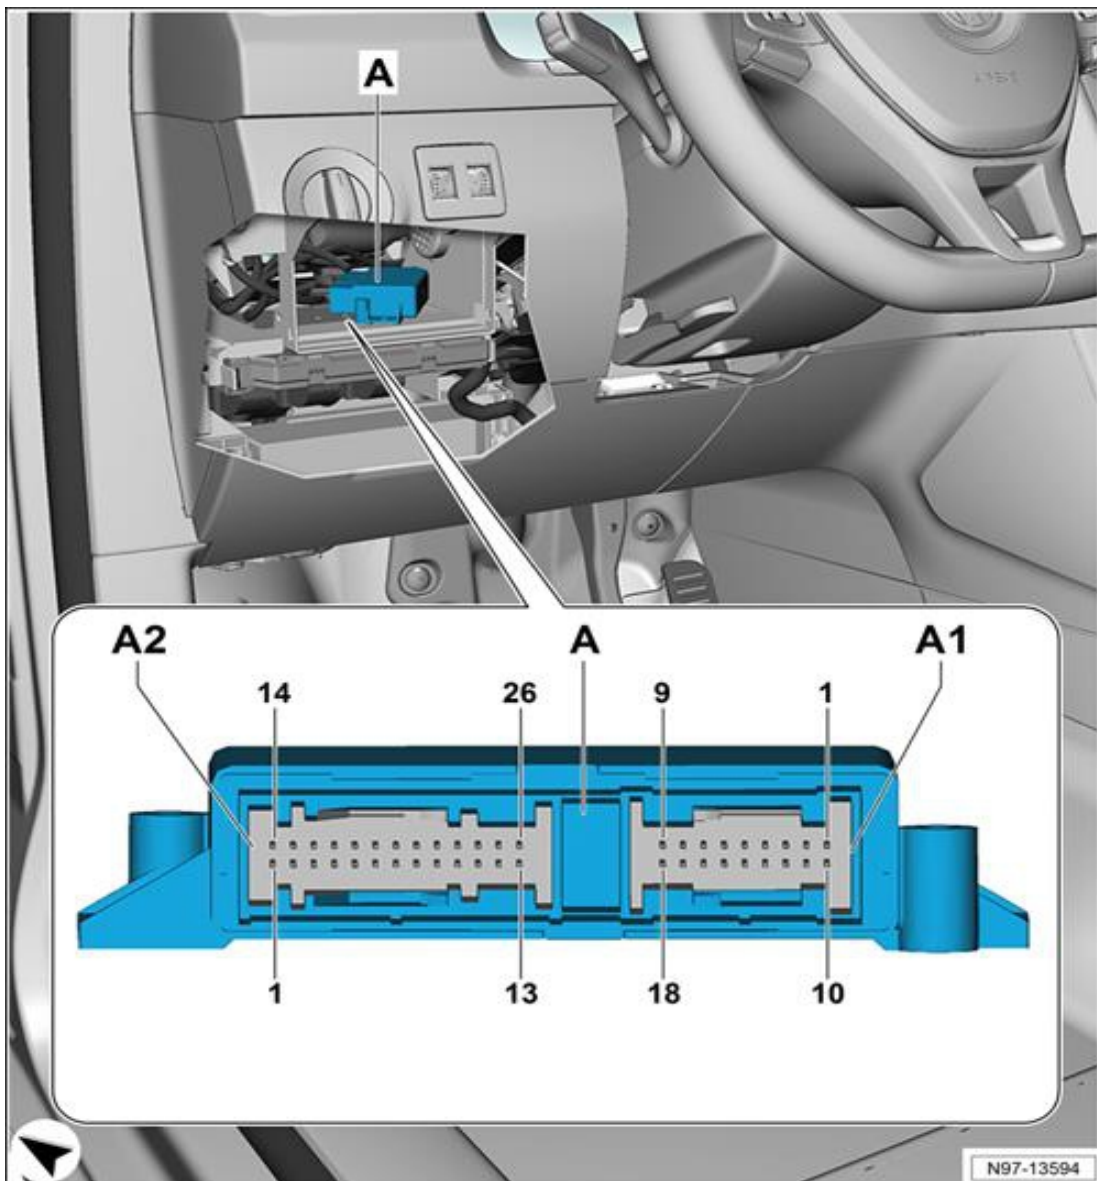

Caddy
Gateway J533

-T20e- (A)	объяснение
6	CAN шина датчиков шасси, Low (оранжево-коричневый)
16	CAN шина датчиков шасси, High (оранжево-черный)
14	Клемма 15 (черно-фиолетовый)
11	Земля (коричневый)

Park assistant J791

_T26i- (A2)	ОБЪЯСНЕНИЕ
23	CAN шина датчиков шасси, Low (оранжево-коричневый)
24	CAN шина датчиков шасси, High (оранжево-черный)
13	Земля (коричневый)
14	Клемма 15 (красно-белый)

N97-13594