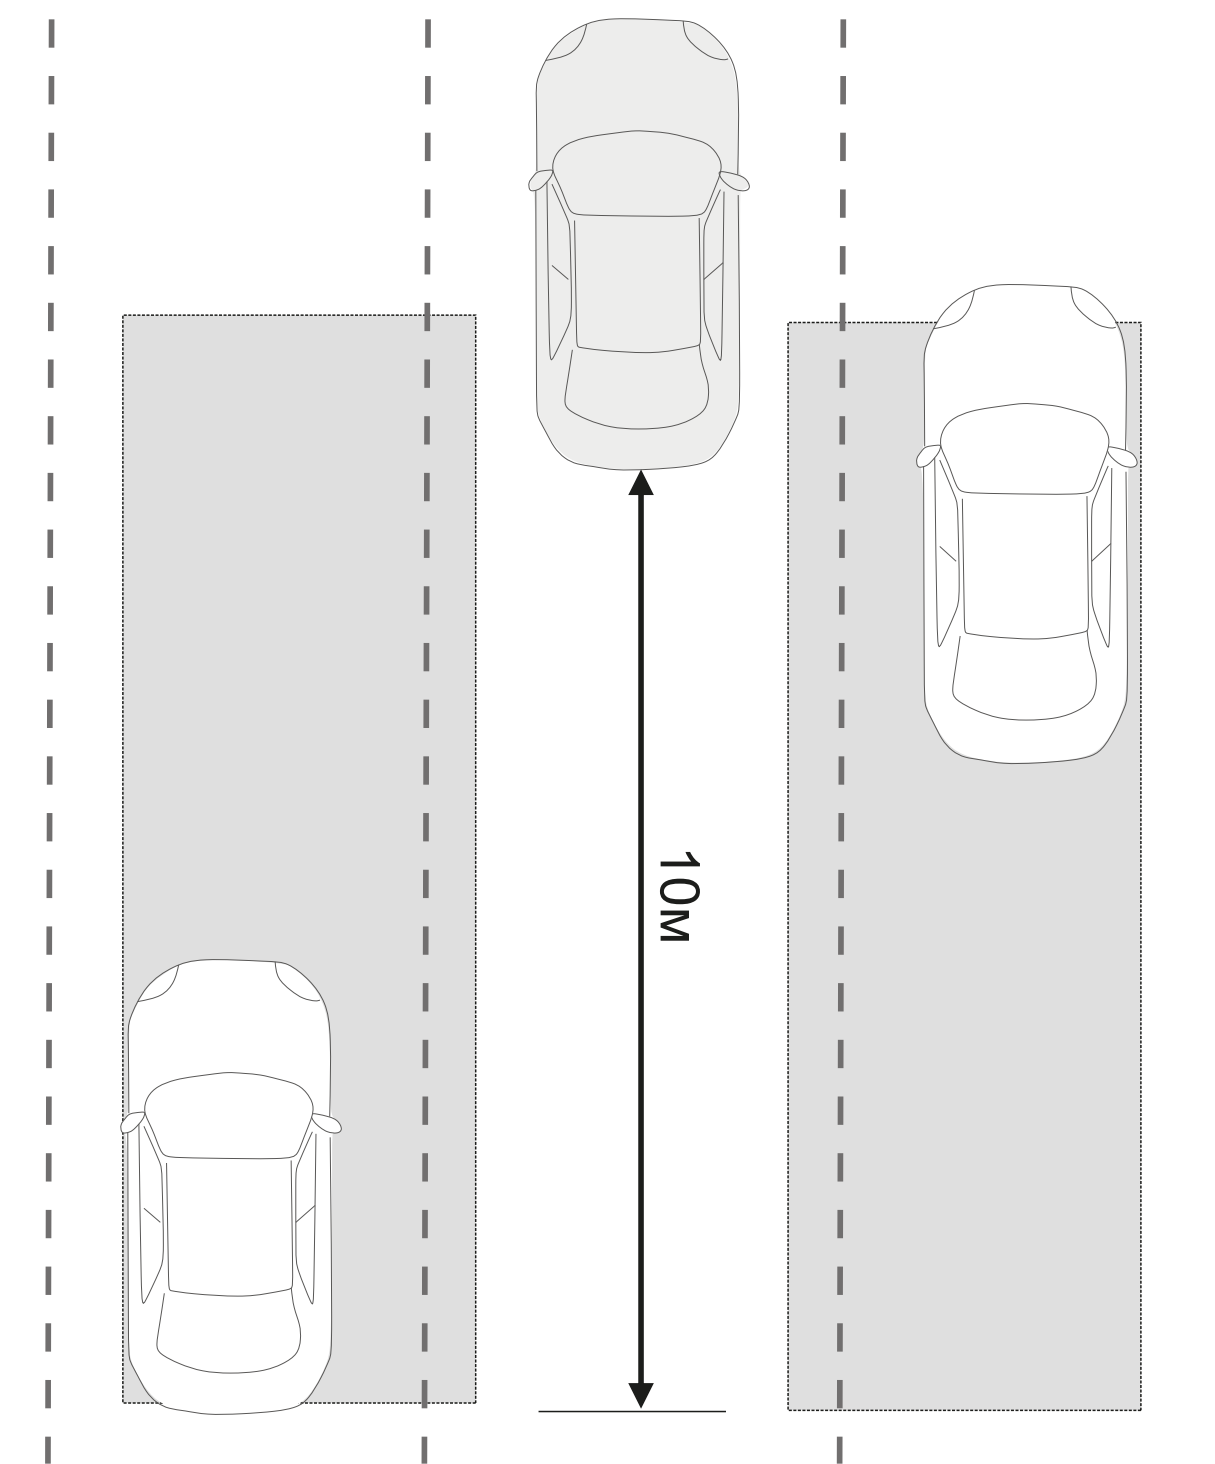

УСТРОЙСТВО SMARTFOOT
АДАПТИРОВАНО
ДЛЯ УСТАНОВКИ
НА АВТОМОБИЛИ
С СИСТЕМОЙ SMARTLIFT

AVILINE®

SMARTASSIST

СИСТЕМА КОНТРОЛЯ
«СЛЕПЫХ» ЗОН

Артикул

AVILINESMARTASSIST

ЗОНА КОНТРОЛЯ РАДАРОВ ВКЛЮЧАЕТ В СЕБЯ 10 МЕТРОВЫЙ УЧАСТОК СОСЕДНЕЙ ПОЛОСЫ ПОЗАДИ А/М