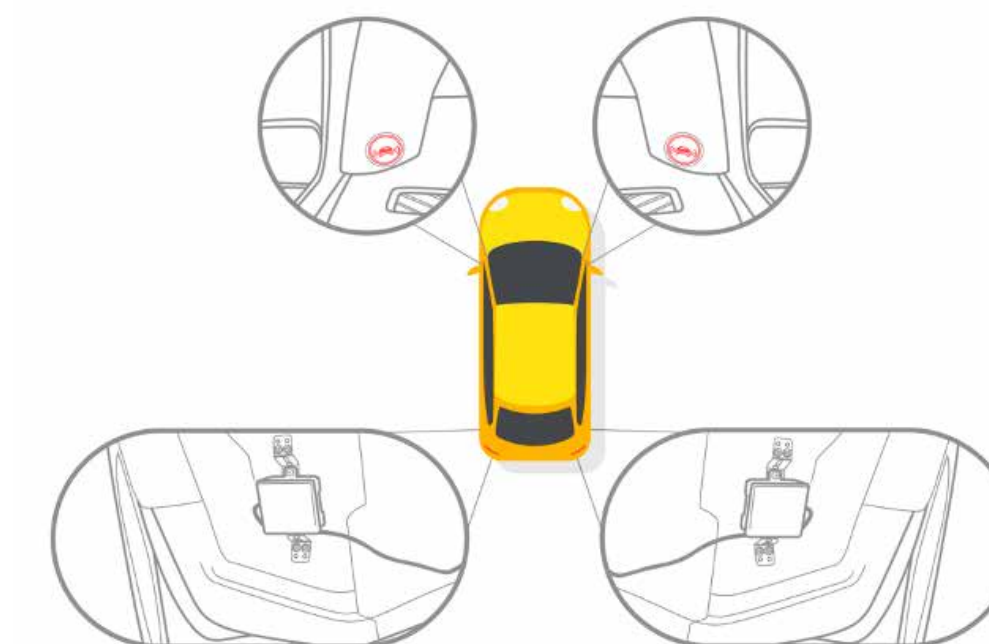

РАДАРЫ УСТАНОВЛЕННЫ НА ЗАДНЕЙ ЧАСТИ КУЗОВА АВТОМОБИЛЯ ЗА ПЛАСТИКОВЫМ БАМПЕРОМ