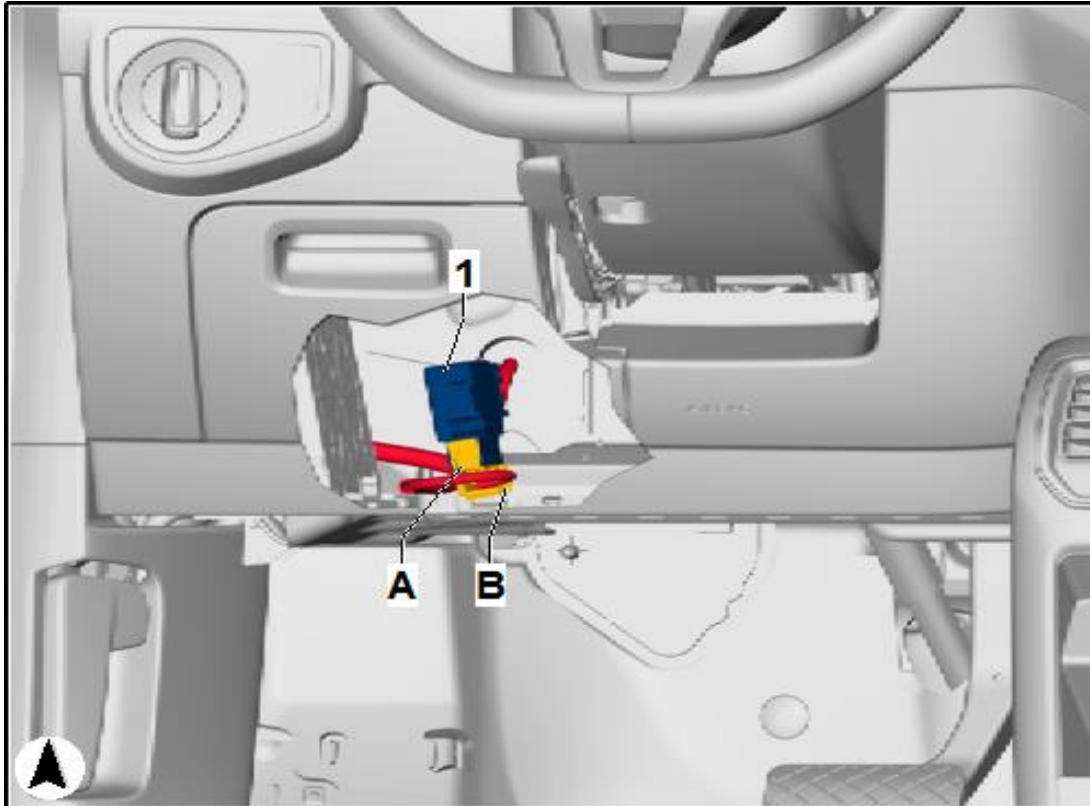

Passat

Gateway J533

-T20e- (A)	объяснение
8	CAN шина датчиков шасси, Low (оранжево-коричневый)
18	CAN шина датчиков шасси, High (оранжево-синий)
14	Клемма 15 (черно-фиолетовый)
11	Земля (коричневый)
12	Земля (коричневый)

Park assistant J446

_T26i- (B)	ОБЪЯСНЕНИЕ
23	CAN шина датчиков шасси, Low (оранжево-коричневый)
24	CAN шина датчиков шасси, High (оранжево-синий)
13	Земля (коричневый)
14	Клемма 15 (черно-зеленый)

N97-13100