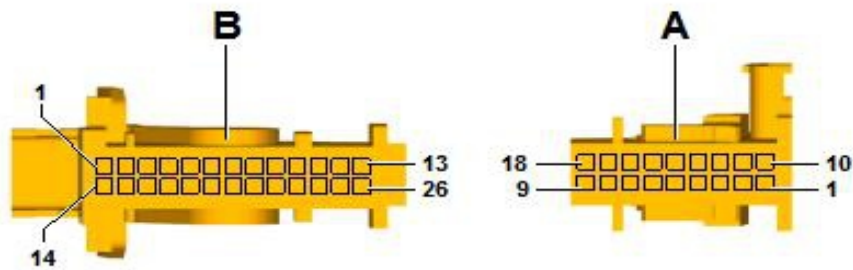

Passat

Gateway J533

-T20e- (A)	объяснение
8	CAN шина датчиков шасси, Low (оранжево-коричневый)
18	CAN шина датчиков шасси, High (оранжево-синий)
14	Клемма 15 (черно-фиолетовый)
11	Земля (коричневый)
12	Земля (коричневый)

Park assistant J446

_T26i- (B)	ОБЪЯСНЕНИЕ
23	CAN шина датчиков шасси, Low (оранжево-коричневый)
24	CAN шина датчиков шасси, High (оранжево-синий)
13	Земля (коричневый)
14	Клемма 15 (черно-зеленый)

N97-13100