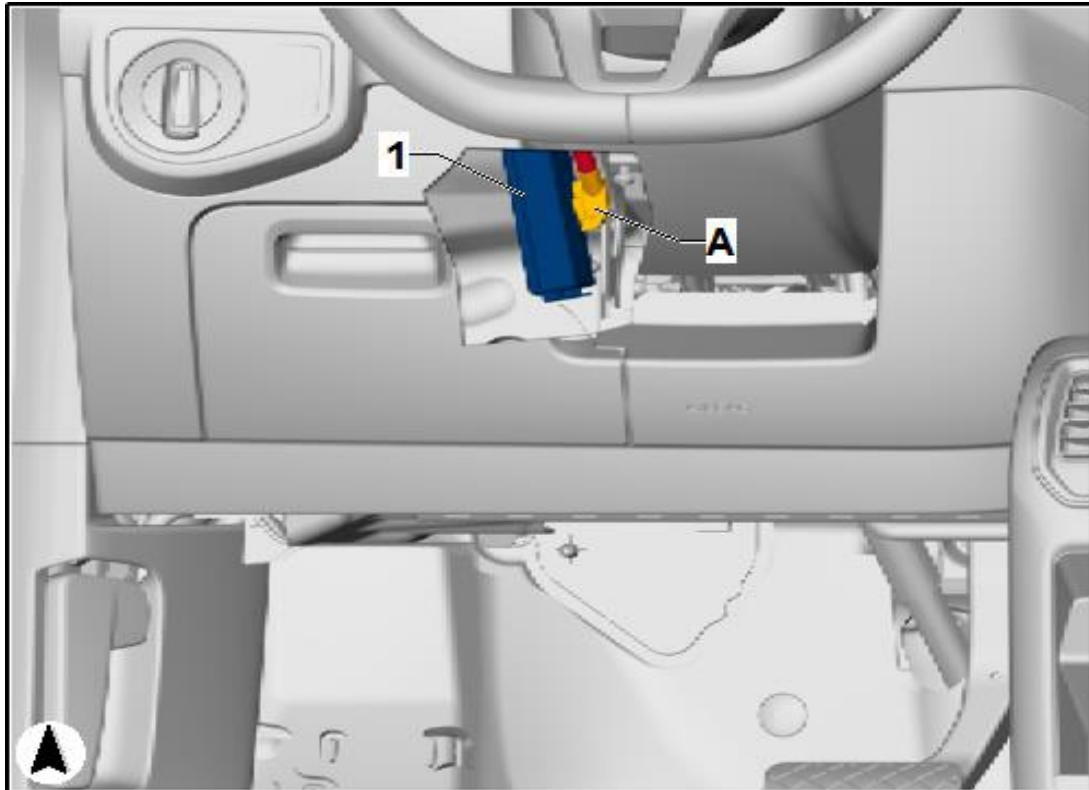

Passat

Gateway J533

-T20e- (A)	объяснение
8	CAN шина датчиков шасси, Low (оранжево-коричневый)
18	CAN шина датчиков шасси, High (оранжево-синий)
14	Клемма 15 (черно-фиолетовый)
11	Земля (коричневый)
12	Земля (коричневый)

Park assistant J446

_T26i- (B)	ОБЪЯСНЕНИЕ
23	CAN шина датчиков шасси, Low (оранжево-коричневый)
24	CAN шина датчиков шасси, High (оранжево-синий)
13	Земля (коричневый)
14	Клемма 15 (черно-зеленый)

N97-13100