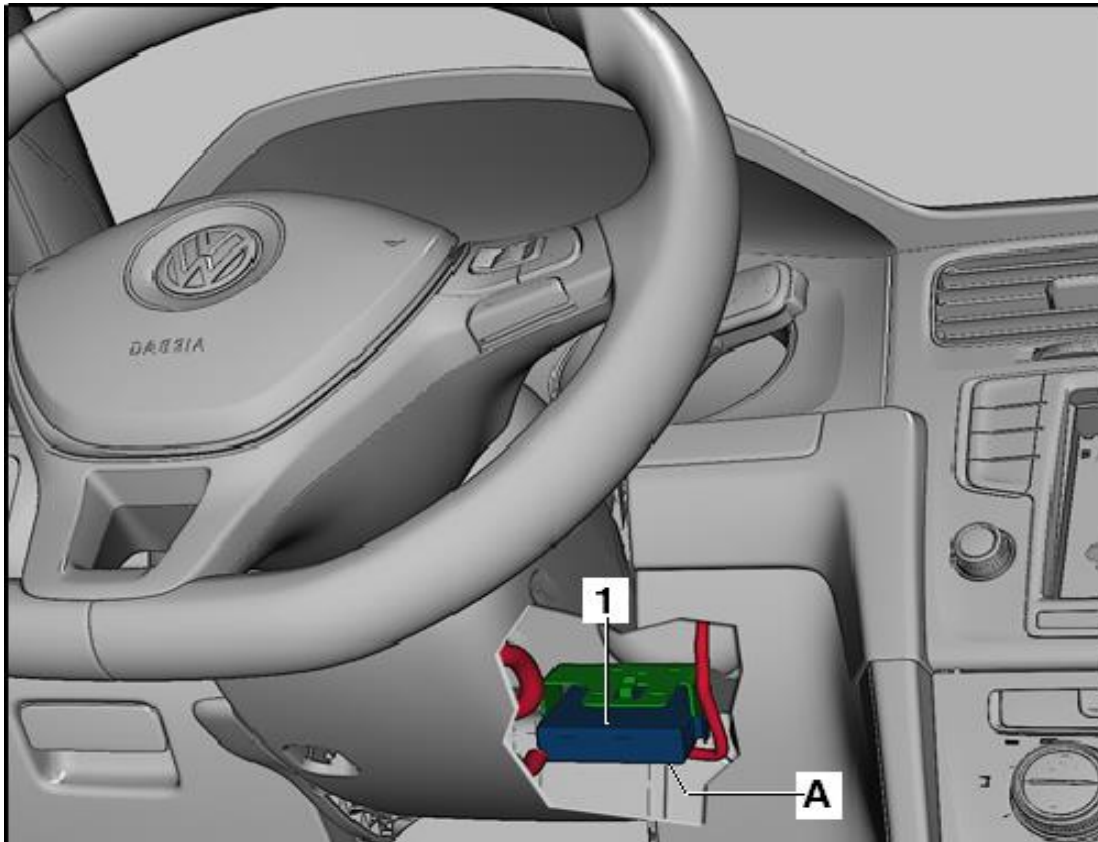

Golf 7

Gateway J533

-T20e- (A)	объяснение
8	CAN шина датчиков шасси, Low (оранжево-коричневый)
18	CAN шина датчиков шасси, High (оранжево-синий)
14	Клемма 15 (черно-фиолетовый)
11	Земля (коричневый)
12	Земля (коричневый)

N97-I2520

Park assistant J446

_T26i- (B)	объяснение
23	CAN шина датчиков шасси, Low (оранжево-коричневый)
24	CAN шина датчиков шасси, High (оранжево-синий)
13	Земля (коричневый)
14	Клемма 15 (черно-зеленый)