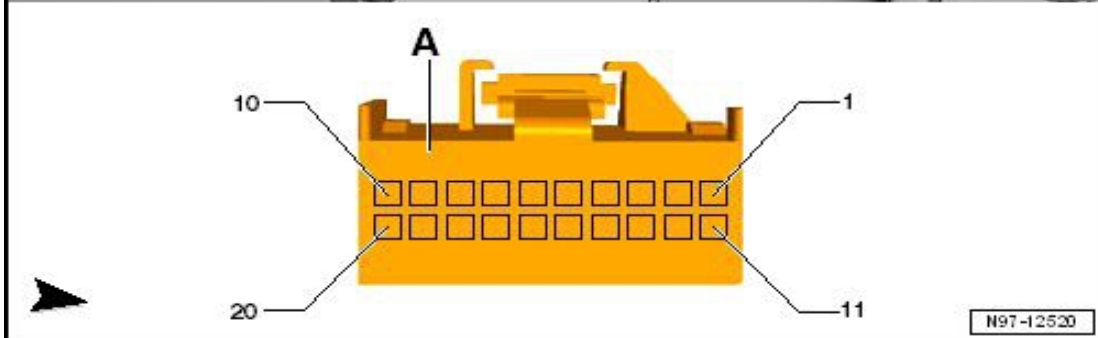

Golf 7

Gateway J533

-T20e- (A)	объяснение
8	CAN шина датчиков шасси, Low (оранжево-коричневый)
18	CAN шина датчиков шасси, High (оранжево-синий)
14	Клемма 15 (черно-фиолетовый)
11	Земля (коричневый)
12	Земля (коричневый)

N97-I2520

Park assistant J446

_T26i- (B)	объяснение
23	CAN шина датчиков шасси, Low (оранжево-коричневый)
24	CAN шина датчиков шасси, High (оранжево-синий)
13	Земля (коричневый)
14	Клемма 15 (черно-зеленый)