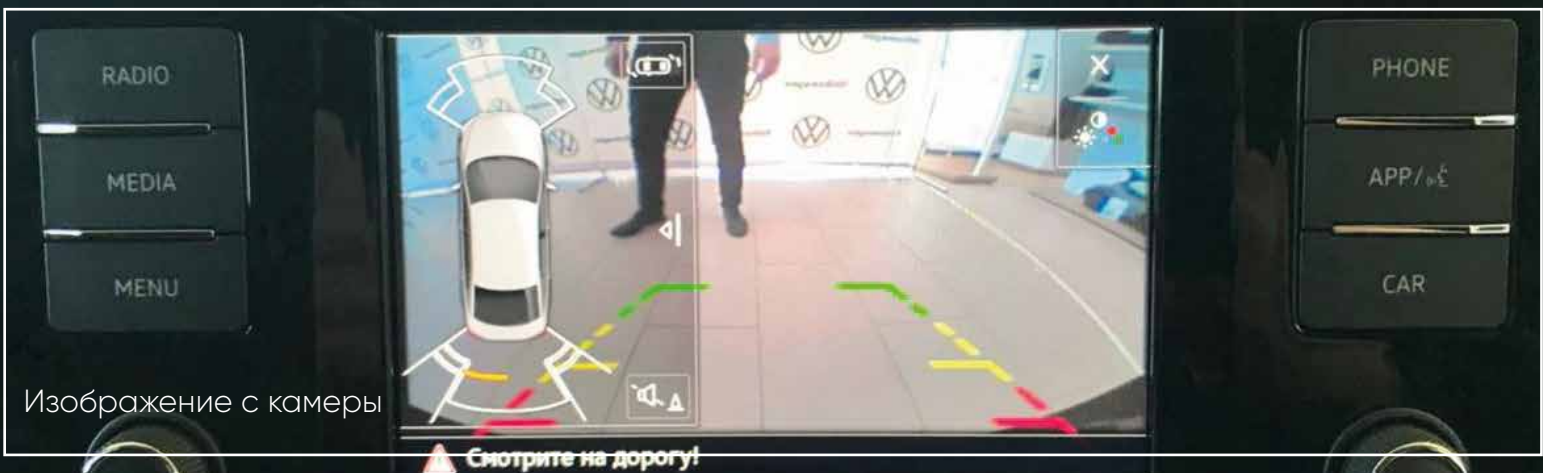

КАМЕРУ МОЖНО ПОДКЛЮЧИТЬ К ШТАТНОМУ ИЛИ ДОПОЛНИТЕЛЬНОМУ МОНИТОРУ АВТОМОБИЛЯ

ФУНКЦИЯ ЗЕРКАЛЬНОГО ОТОБРАЖЕНИЯ КАРТИНКИ ПОЗВОЛЯЕТ УСТАНОВИТЬ КАМЕРУ В ПЕРЕДНИЙ ИЛИ ЗАДНИЙ БАМПЕР

ПАРКОВОЧНЫЕ ЛИНИИ ПОЗВОЛЯЮТ КОНТРОЛИРОВАТЬ РАССТОЯНИЕ ДО ОБЪЕКТА

ФУНКЦИЯ ОТКЛЮЧЕНИЯ ПАРКОВОЧНЫХ ЛИНИЙ

АВТОВКЛЮЧЕНИЕ/ВЫКЛЮЧЕНИЕ КАМЕРЫ ЗАДНЕГО ВИДА

Изображение с камеры

Смотрите на дорогу!

- Функция зеркального отображения картинки обеспечивает расположение объектов на мониторе так, как они располагаются в реальности.
- Камера включается автоматически при включении задней передачи.