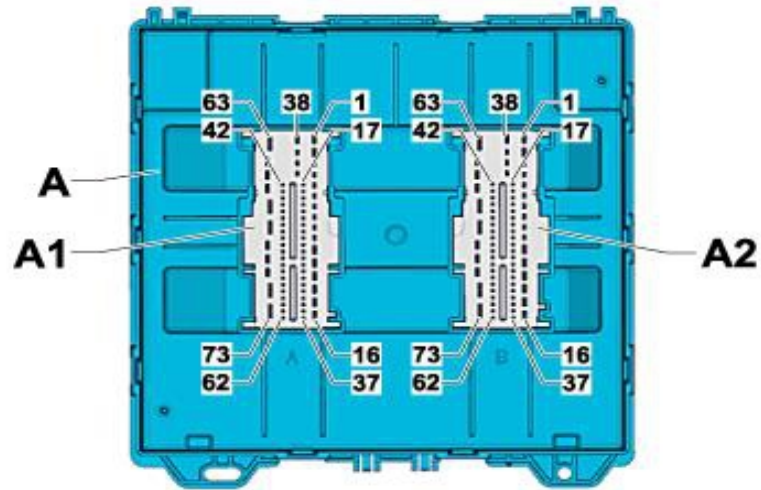

Multivan  
Body control J519

_T73b- (A2)	объяснение
18	CAN шина привода, Low (оранжево-коричневый)
19	CAN шина привода, High (оранжево-черный)

N97-13674

Park assistant J446

_T16p- (A1)	объяснение
15	CAN шина привода, Low (оранжево-коричневый)
6	CAN шина привода, High (оранжево-черный)
8	Земля (коричневый)
1	Клемма 15 (черно-фиолетовый)