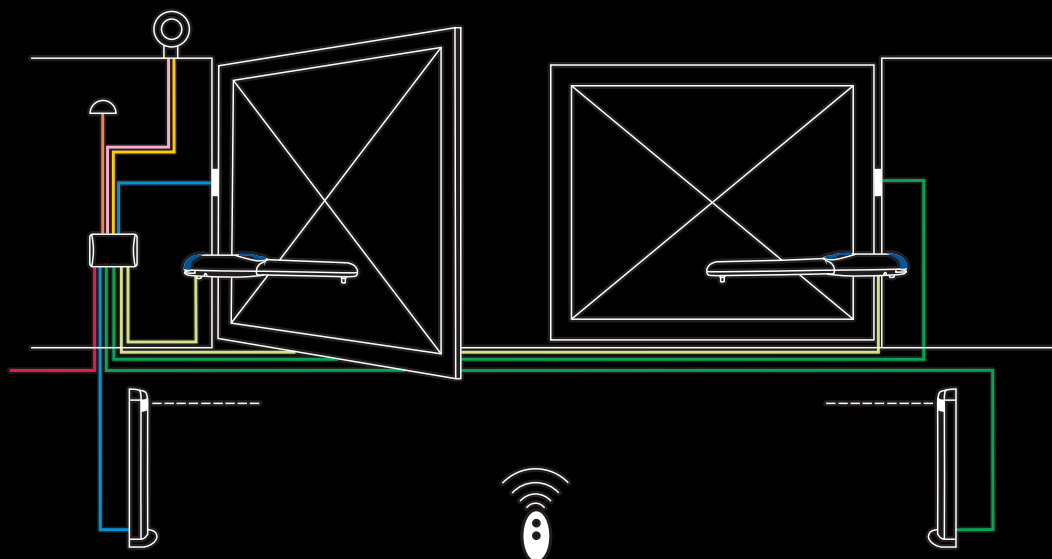

Все ли в порядке?

Все приводы Nice с технологией BlueBus оснащены функцией автоматической диагностики, которая следит за правильной работой ворот. Благодаря установленной сигнальной лампе можно распознать возникшую ошибку. Теперь все подключенные устройства у Вас под контролем!

Вернулись домой поздно?

Благодаря Nice подъезд к воротам всегда будет хорошо виден. Достаточно выбрать функцию подсветки, которая включится автоматически в момент начала маневра.

На улице плохая погода?

Погода в России не радует нас большую часть года. К счастью, благодаря технологии Nice, приводу не страшны ливни и морозы. Герметичный, влагозащищенный корпус всех устройств справится с любыми погодными условиями.

Зачем усложнять?

Nice, как и Вы, выбирает простые решения. Мы первыми применили в области автоматики технологии, используемые в автомобильном и авиационном производстве. Система BlueBus - это способ подключения всех аксессуаров к блоку управления при помощи всего двух проводов. Благодаря этому монтаж фотоэлементов, сигнальных ламп, переключателей и других дополнительных устройств заметно упрощается, а использование двух проводов исключает возможность совершения ошибки.

Nice установка

- 3 x 1,5 мм² питание
- 2 x 0,5 мм² кабель фото (RX)
- 2 x 0,5 мм² кабель фото (TX)
- 2 x 0,5 мм² – кабель фото BlueBus (для приводов Walky, Hyke, Metro, Toona)
- 4 x 0,5 мм² переключатель, кнопка
- 2 x 0,75 мм² лампа
- Rg58 антенна
- 4 x 1,5 мм² питание приводов