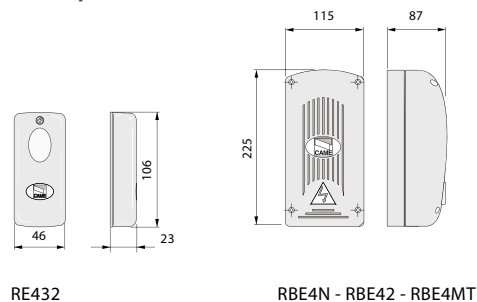

Ограничения в использовании

Модель	Максимальная дальность действия (м)
TOP-432NA	50 ÷ 150
TOP-434NA	50 ÷ 150
TOP-432A	50 ÷ 150
TOP-434A	50 ÷ 150
TOP432S	50 ÷ 150

Габаритные размеры

RE432

RBE4N - RBE42 - RBE4MT