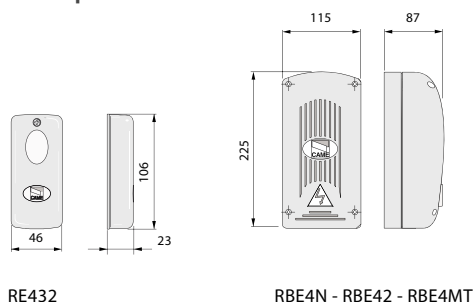

Ограничения в использовании

Модель	Максимальная дальность действия (м)
TOP-432NA	50 ÷ 150
TOP-434NA	50 ÷ 150
TOP-432A	50 ÷ 150
TOP-434A	50 ÷ 150
TOP432S	50 ÷ 150

Габаритные размеры

RE432

RBE4N - RBE42 - RBE4MT