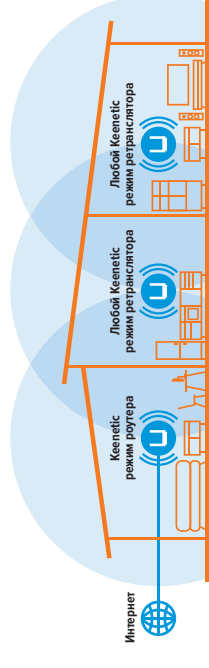

Почему стоит выбрать Keenetic?

Всё работает из коробки

В основе всей линейки продукции лежит единая регулярно обновляемая операционная система KeeneticOS с модульной установкой компонентов и приложений. Многие прогрессивные функции обязательно становятся доступны для ранее выпущенных и приобретенных устройств. Пользователи Keenetic даже не задумываются об альтернативных прошивках, потому что KeeneticOS выжимает из энергоэффективных аппаратных платформ максимум производительности и сама давно стала желанным объектом пиратской установки на условно-совместимые изделия.

Бесперебойный интернет

Интернет-центры Keenetic не только наиболее оптимизированы и универсальны с точки зрения сценариев доступа в интернет и приема IPTV от различных провайдеров. Вдобавок вы можете подключаться к нескольким источникам интернета одновременно (MultiWAN через любой Ethernet-порт, USB-модем 3G/4G, режим WiSP, SFP-слот или DSL-модем) — с полным резервированием на случай отказа основного провайдера, балансировкой или индивидуальными приоритетами интернет-доступа для домашних устройств.

Бесшовная Mesh Wi-Fi-система

Если вам нужно расширить зону покрытия Wi-Fi, ни более мощный роутер взамен старому, ни вспомогательные mesh-комплекты не сравнятся с решением Keenetic, предлагающим Wi-Fi-систему от одного производителя, где к уже имеющемуся интернет-центру при необходимости добавляются любые другие в качестве ретрансляторов Wi-Fi. В отличие от предложенных конкурентов, у Keenetic все модели совместимы со всеми. Их можно подключать друг к другу по Ethernet для максимальной производительности или по технологии Mesh Wi-Fi без прокладки кабелей. Объединенные в Wi-Fi-систему устройства Keenetic образуют сеть с бесшовным роумингом по стандартам 802.11k/r/v и централизованным управлением с основного интернет-центра.

Реальная защита от киберугроз

Keenetic и его сеть по умолчанию максимально защищены межсетевым экраном, а также взломостойкой системой аутентификации с HTTPS-доступом. Для защиты пользовательских устройств, умных вещей и родительского контроля в интернет-центрах предусмотрены профессиональная (но элементарно настраиваемая) сегментация сети, бесплатные профили контент-фильтров Яндекс.DNS, AdGuard DNS, Neustar UltraDNS, CleanBrowsing, CloudFlare, OpenDNS, Quad9, а также интегрированы продвинутые коммерческие службы NextDNS и SkyDNS. Операционная система обновляется автоматически несколько раз в год, поддерживая максимальный уровень безопасности и производительности вашей сети (даже если вы забыли пароль от интернет-центра и где он стоит).

Мобильное приложение Keenetic

Вдобавок к тому, что веб-интерфейс KeeneticOS прекадно оптимизирован для экранов смартфонов и доступен откуда угодно по HTTPS благодаря KeeneticOS для мобильного управления одиночным интернет-центром, Wi-Fi-системой из нескольких устройств или территориально распределенными инсталляциями Keenetic предлагает удобное приложение для iOS и Android, которое поможет проанализировать статистику трафика за большие периоды времени и позволит быть в курсе событий и статусов через push-уведомления или Telegram-бота.

USB-функции и приложения

С USB-диском включаются файловые серверы Windows и Apple с Time Machine, защищенное персональное облако (WebDAV/SFTP), автономная загрузка торрентов и DLNA-сервер с поддержкой 4K, а также могут быть развернуты OPKG-пакеты для профессиональных расширений функциональности. По соотношению цены к функциональности и производительности работы с USB-дисками у интернет-центров Keenetic до сих пор нет конкурентов. Дополнительно доступны FXS и DECT-станции для IP-телефонии. Список поддерживаемых USB-принтеров приведен на нашем сайте.

Справится даже домохозяйка