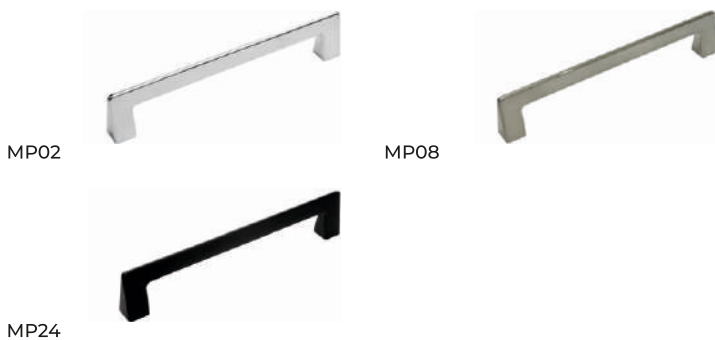

(Межосевое расстояние 300мм)

THOR

MP02

MP08

MP11

MP24

MP27

MP35

(Межосевое расстояние 300мм)

IRIS

(Межосевое расстояние 300мм)

VERA

(Межосевое расстояние 300мм)

ZAMAC
INJECTED
POLYMER

2022

PROJECT NO.
C521XXX