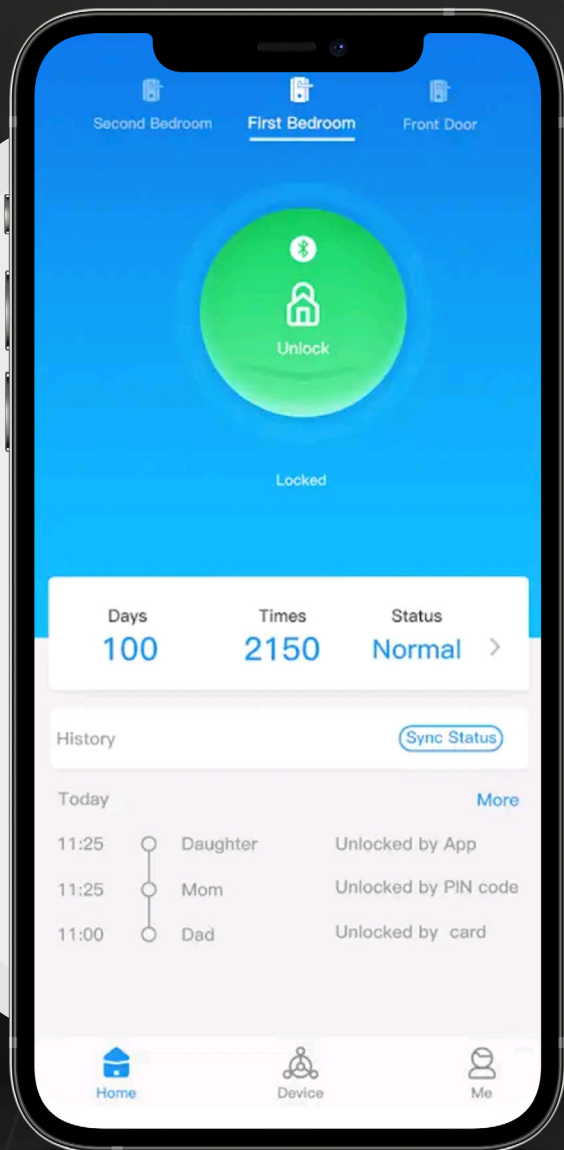

Замок блокируется на 3 минуты при неверном вводе пароля 5 раз.

RF-карты

Radio Frequency IDentification — это способ автоматической идентификации объектов, в котором посредством радиосигналов считываются или записываются данные, хранящиеся в RFID-метках.

В комплект входят 2 магнитные карты.

Возможна регистрация до 100 магнитных карт.

Аварийный механический ключ

Специальный механический ключ используется для экстренного открытия двери.

Рекомендуется хранить ключ вне дома.

СТАЛЬНАЯ ЛИНИЯ

Приложение на смартфоне

Соединение замка с мобильным устройством с помощью встроенного Bluetooth-модуля.

Дистанционное открытие / закрытие при помощи приложения Kaadas App. Доступно для операционных систем Android и IOS.

Данная функция очень удобна для управления замком, достаточно приблизиться со своим телефоном к двери и нажать "Unlock" в приложении.

Интегрируется в систему «Умный дом».

СТАЛЬНАЯ ЛИНИЯ

Дополнительные функции