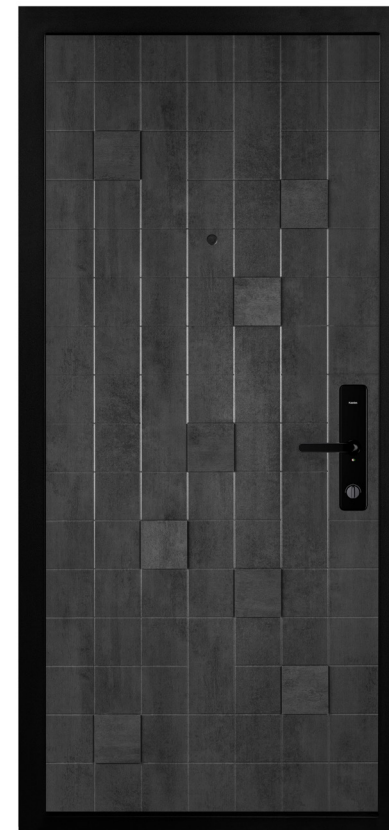

Внутри: рис. СА3.Техно-11, Камень «Темно-серый»

Модель доступна в сериях: 60, 70, 80, 100