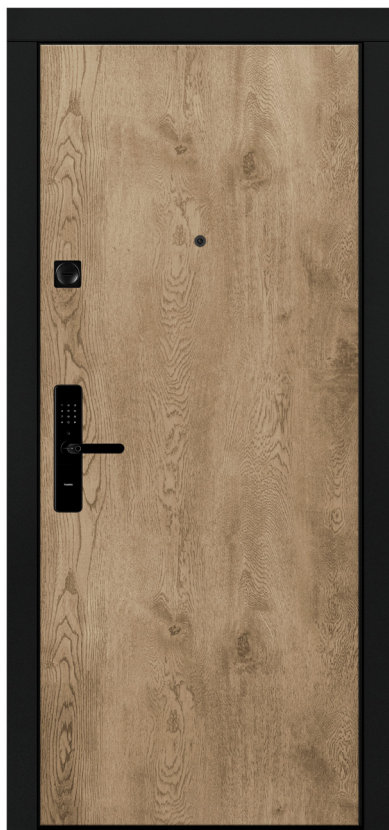

В качестве дополнительного уровня безопасности на двери с электронным замком может устанавливаться механический замок.

Нова

Серия 70
Снаружи: рис. CL.01, Экошпон Premium «Дуб Йорк песочный», контрастный наличник SteelLak «Черный» RAL 9005, гладкий

Цвет коробки: муар «Черный» RAL 9005

Замок: Kaadas S500 Black с сувальдным замком и черной квадратной фурнитурой