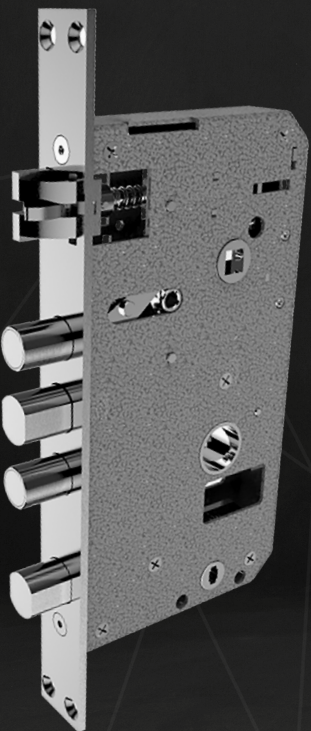

СТАЛЬНАЯ ЛИНИЯ

Отпечаток пальца

Полупроводниковый сканер отпечатка пальца расположен непосредственно на нажимной ручке, что делает использование замка максимально удобным для пользователя.

Шведская технология Fingerprint Cards

Более подробно о настройках и использовании замка можете ознакомиться в [Руководстве пользователя](#).

Врезная часть

- Трехригельный стальной механизм.
- Функция «ночной блокировки» дает дополнительную четвертую точку запираения.