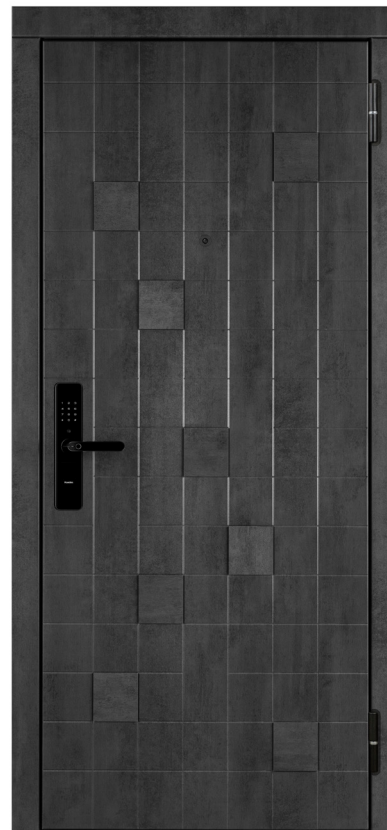

Метро

Серия 80
Снаружи: рис. СА3.Техно-11, Камень «Темно-серый»

Цвет коробки: муар «Черный» RAL 9005

Замок: Kaadas S500 Black