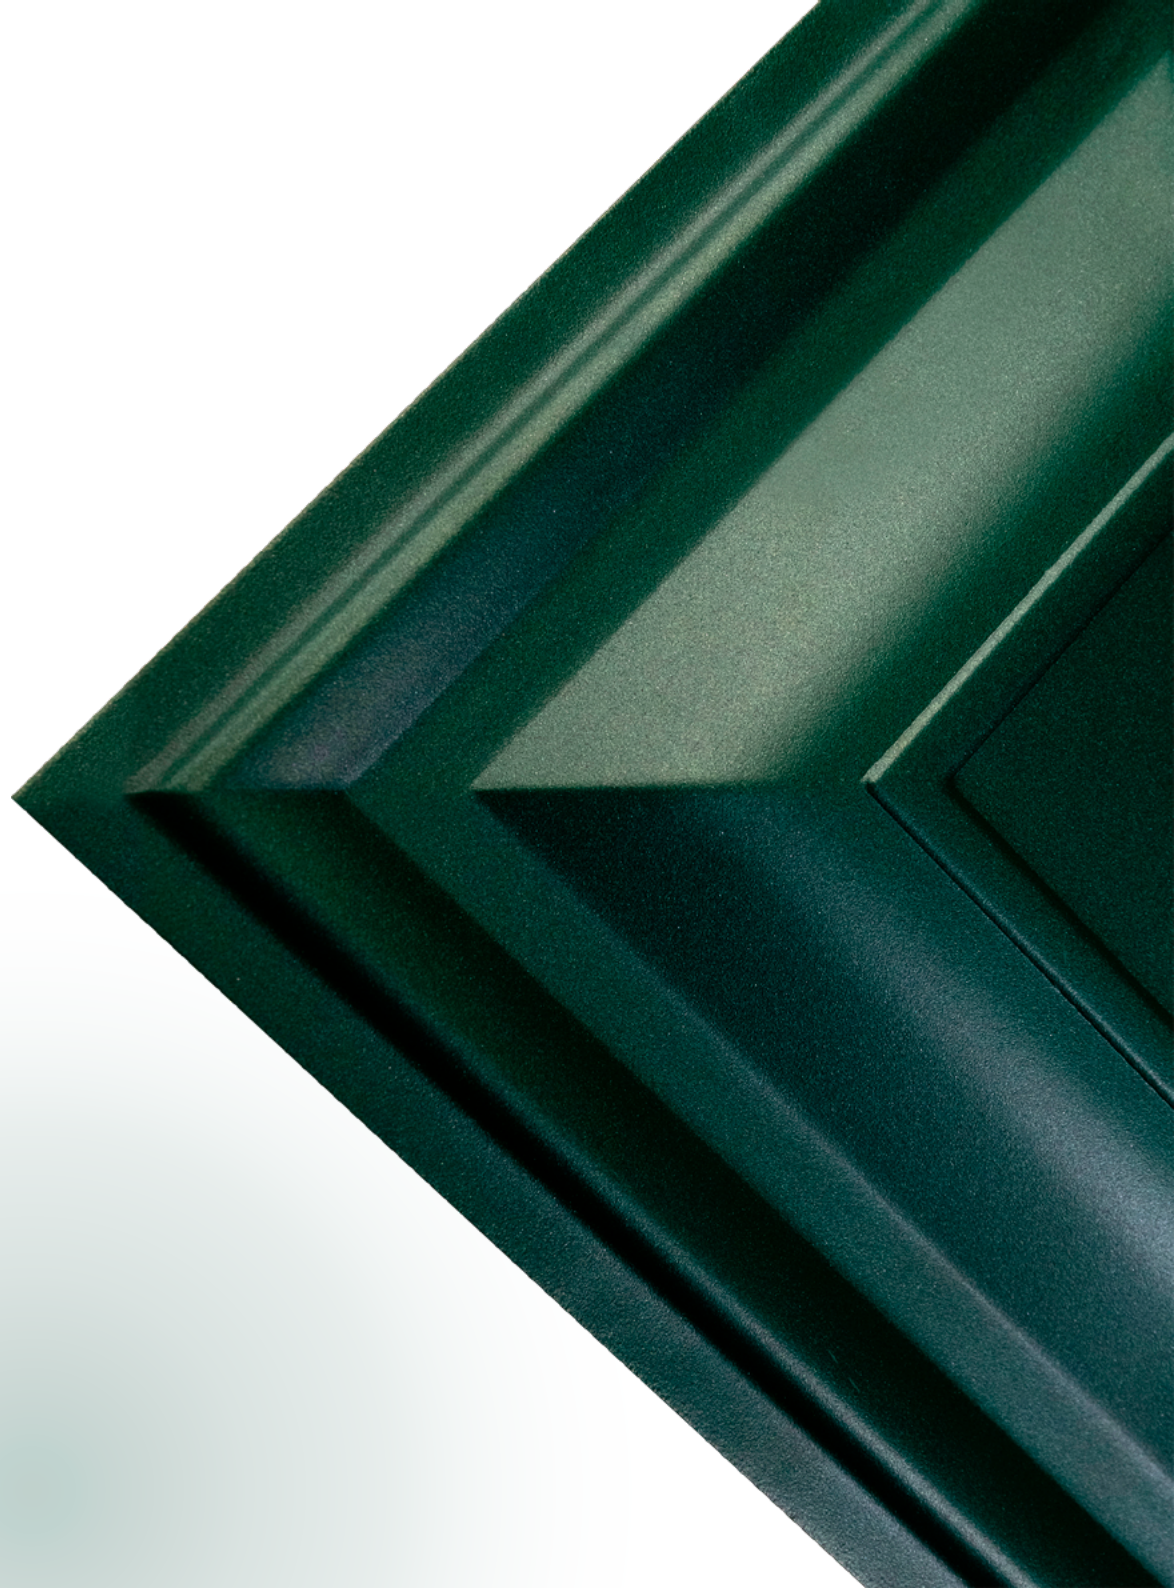

В ЭКСТЕРЬЕРЕ ГАРМОНИЧНО ДОПОЛНЯЕТ ОТДЕЛКУ СТЕН: КОРИЧНЕВАЯ ОБЛИЦОВОЧНАЯ ПЛИТКА, ТЕМНЫЙ ПЛАНКЕН, СЕРАЯ КРАСКА

СТАЛЬНАЯ ЛИНИЯ

АРКАДА

СЕРИЯ: 92М-УТ

СНАРУЖИ: БАГЕТ ZN-L3,
МУАР «МАЛАХИТ»

ВНУТРИ: ФРЕЗ. КЛ.Л-2,
STEELLAK® «ЗЕЛЕНЬИЙ ТУР-
МАЛИН», ПАТИНА ЗОЛОТО