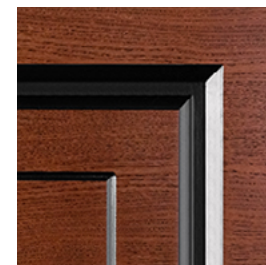

«Калабрия»