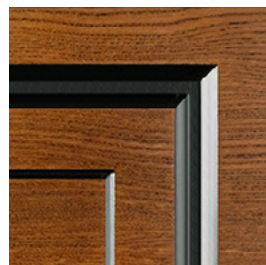

Для материала Concord Panel доступны все цвета, что и для Vjokk Panel. Полупрозрачные красители подчеркивает красоту натурального рисунка дерева. Также Concord Panel может быть окрашен в цвета эмалей. Краска создает плотное покрытие, оставляя небольшой эффект дубовой текстуры. Пatina на эмаль не наносится.

«Эбен»