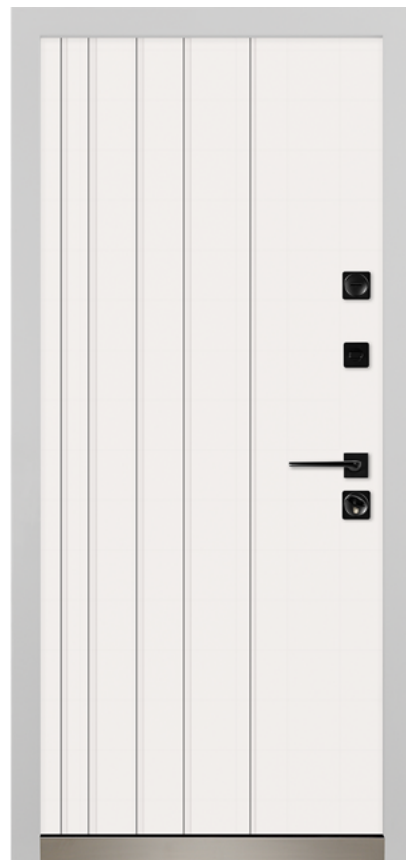

**Внутри:** рис CL.02, SteelLak RAL 9010 гладкий  
**Доступна в сериях:** 70У, 80У, 90У, 92УТ, 100У