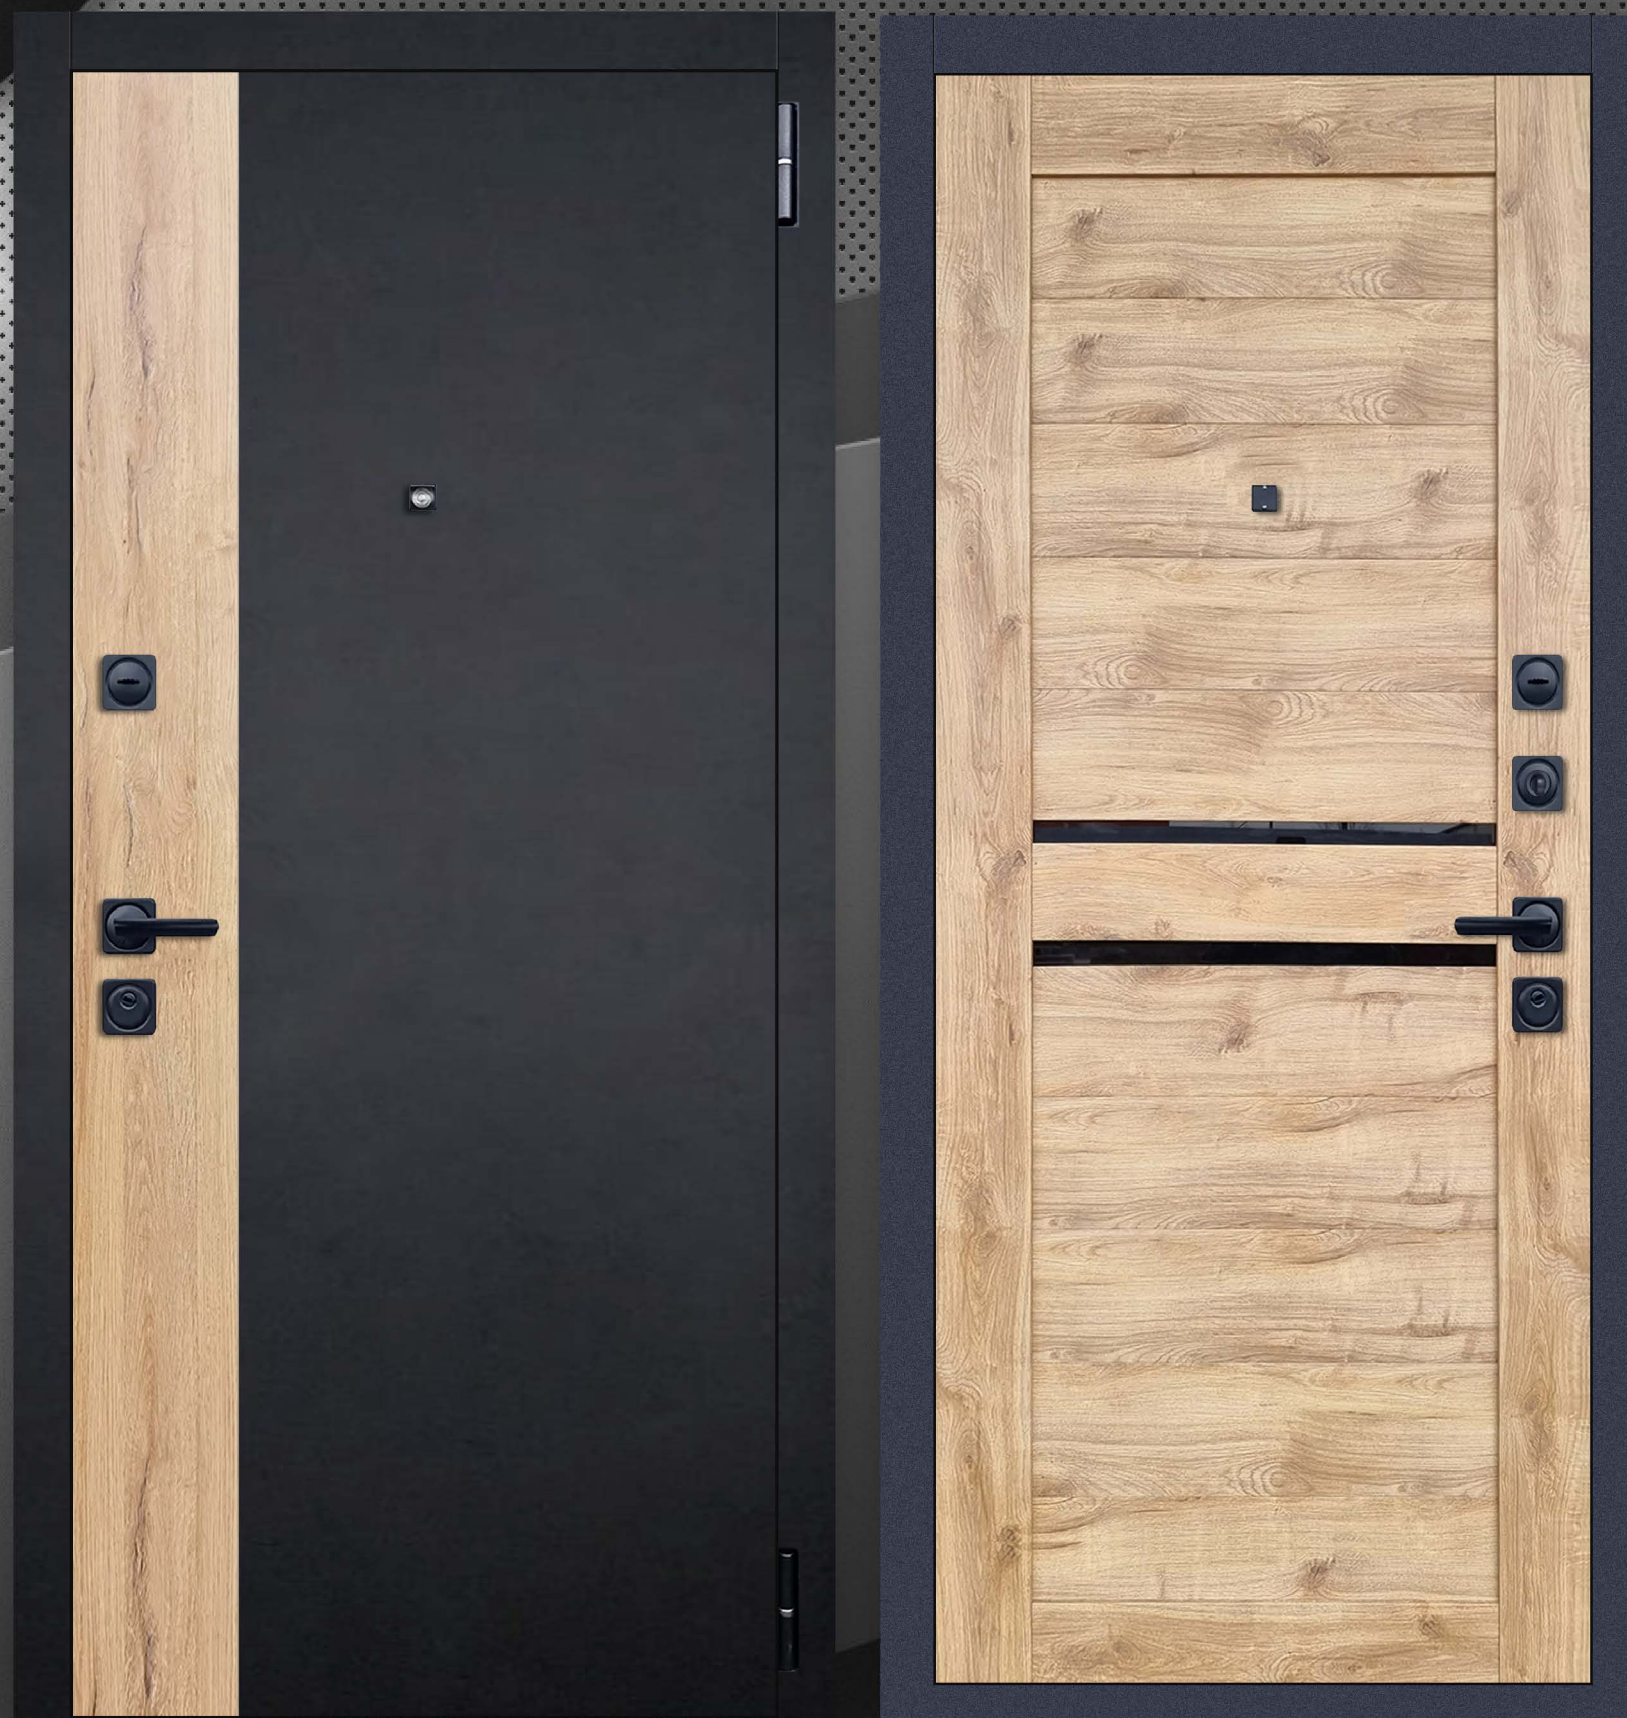

## *Модерн 1*

Толщина полотна - 97мм  
Сталь: Полотно/короб - 1,5/1,5мм  
Замки: Border 3 В4-3 + Border 3 В6-8Г  
Уплотнитель - 2 контура  
Наполнитель - Пенополистирол