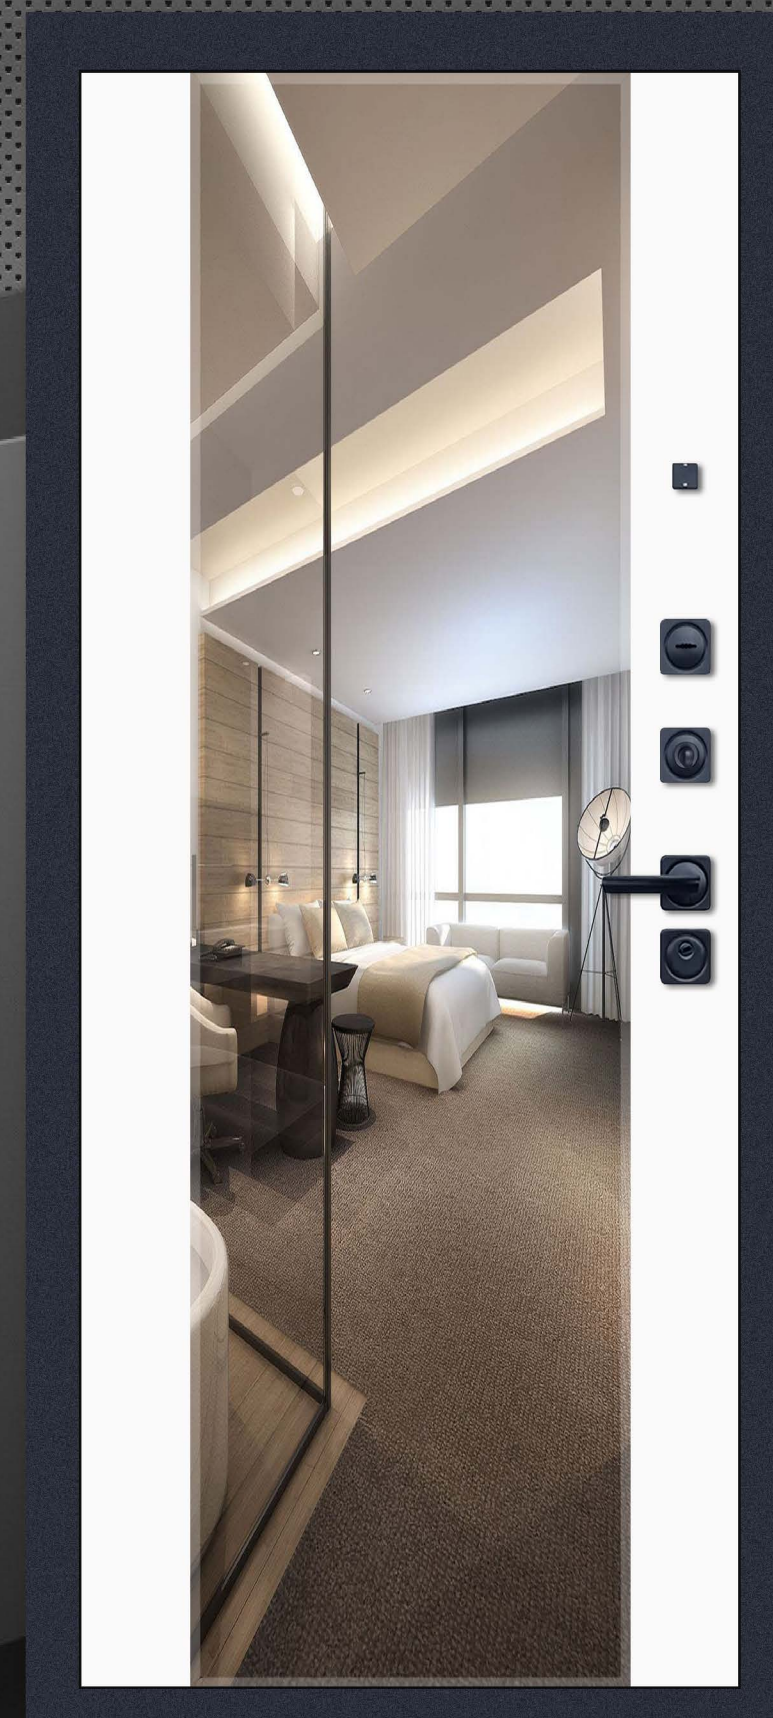

## *Горизонт*

Толщина полотна - 80мм  
Сталь: Полотно/короб - 1,5/1,5мм  
Замки: Border 3 В4-3 + Border 3 В6-8Г  
Уплотнитель - 2 контура  
Наполнитель - Пенополистирол

**CORDONDOOR**

*Лайн*

Толщина полотна - 102мм  
Сталь: Полотно/короб - 1,5/1,5мм  
Замки: Гардиан 3211 + Гардиан 3001  
Уплотнитель - 3 контура (1 магнитный)  
Наполнитель - Мин. вата  
Зеркало с факетом