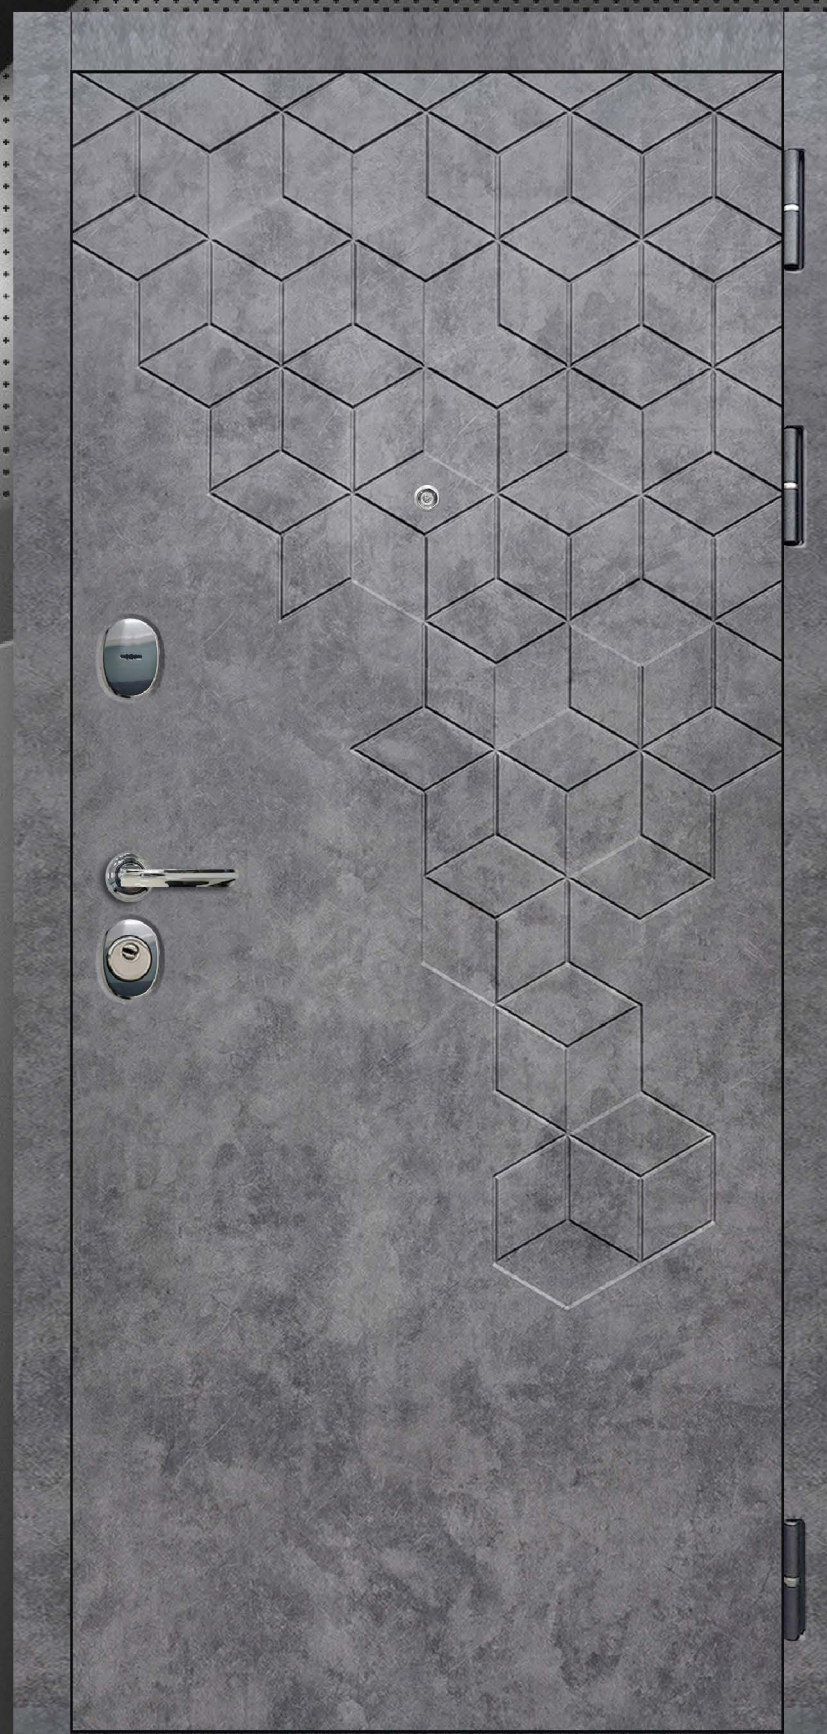

Тео.метрия

Толщина полотна - 109мм
Сталь: Полотно/короб - 1,5/1,5мм
Замки: Гардиан 3211 + Гардиан 3001
Уплотнитель - 3 контура
Наполнитель - Мин. вата (KNAUF)