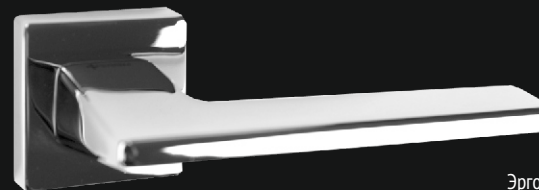

- ✓ специально разработаны для тяжелых входных дверей
- ✓ производятся из высокопрочного сплава цветных металлов
- ✓ защищены от коррозии гальваническим покрытием с высокой устойчивостью к царапинам
- ✓ стильный дизайн
- ✓ удобно ложатся в руку
- ✓ отлично сочетаются с межкомнатными дверями

Коллекция ручек SIRIUS

Ручка SIRIUS Z
Цвет хром

Эргономичный и концептуальный дизайн

Ручка SIRIUS K
Цвет хром

Идеальная форма гармонично сочетается с современными и классическими моделями

Ручка SIRIUS R
Цвет хром

Идеально дополнит дизайнерские модели дверей

Ручка SIRIUS V
Цвет хром

Придает двери ультрасовременный вид

Ручка SIRIUS P
Цвет хром

Отражает последние модные тенденции