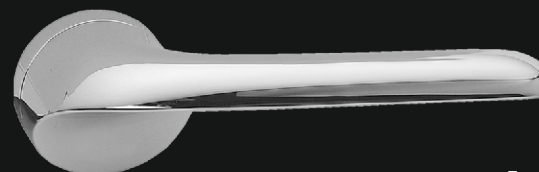

- ✓ специально разработаны для тяжелых входных дверей
- ✓ производятся из высокопрочного сплава цветных металлов
- ✓ защищены от коррозии гальваническим покрытием с высокой устойчивостью к царапинам
- ✓ стильный дизайн
- ✓ удобно ложатся в руку
- ✓ отлично сочетаются с межкомнатными дверями

Коллекция ручек SIRIUS

Ручка SIRIUS Z
Цвет хром

Эргономичный и концептуальный дизайн

Ручка SIRIUS K
Цвет хром

Идеальная форма гармонично сочетается с современными и классическими моделями

Ручка SIRIUS R
Цвет хром

Идеально дополнит дизайнерские модели дверей

Ручка SIRIUS V
Цвет хром

Придает двери ультрасовременный вид

Ручка SIRIUS P
Цвет хром

Отражает последние модные тенденции