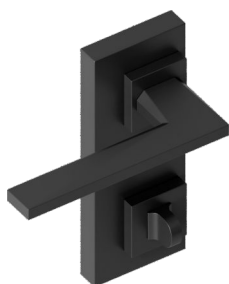

Применяемая фурнитура

Накладка под ручку
* возможна установка фурнитуры различных производителей