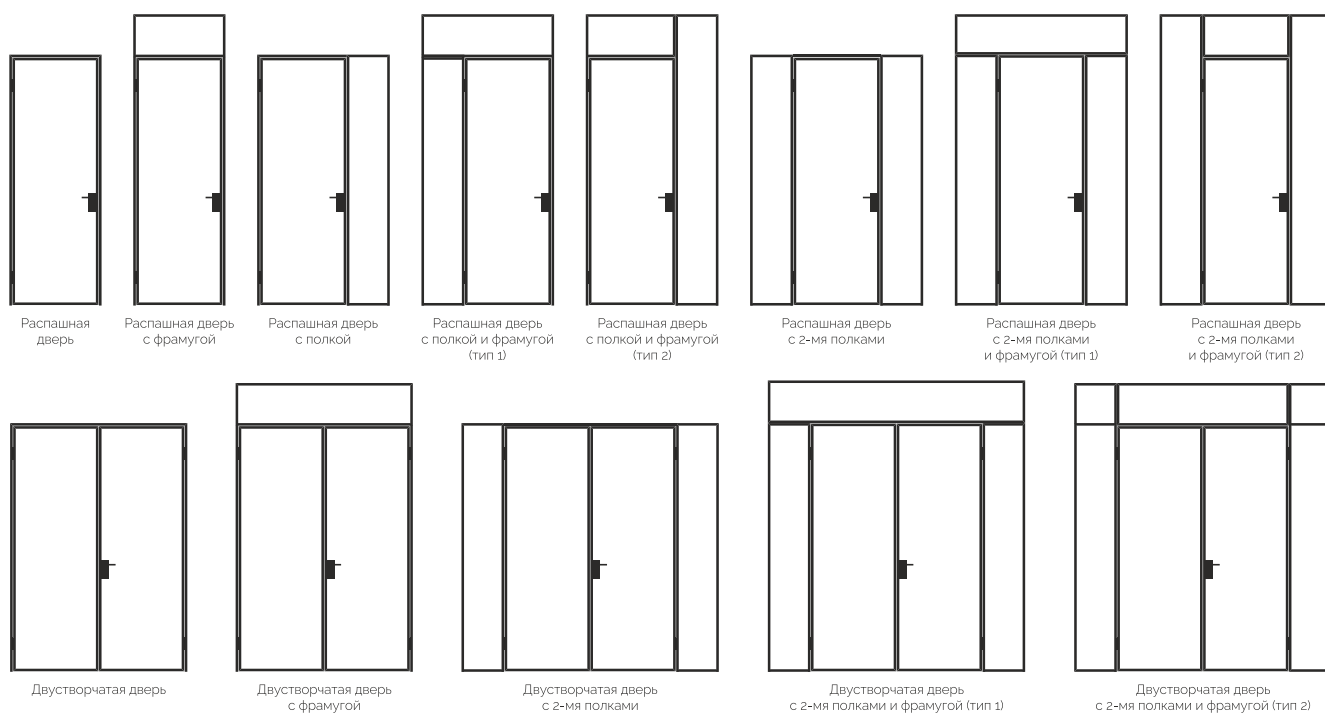

## О системах зонирования

Чем больше приобретается квартир со свободным планированием, тем чаще возникает вопрос – как быстро, недорого и красиво зонировать межкомнатное пространство?

- для этой цели нами были разработаны алюминиевые перегородки с закаленным стеклом, которое, практически невозможно разбить;
- наши конструкции помогают создать отдельную рабочую или гардеробную зону, изолировать детскую от гостиной или обеспечить уютную обстановку в кабинете;
- их можно использовать для создания целых комнат;
- широкий ассортимент видов стекла.

# РАСПАШНЫЕ АЛЮМИНИЕВЫЕ ПЕРЕГОРОДКИ

Распашные системы зонирования отлично подходят как для жилых, так и для офисных помещений.

Наши перегородки собираются из алюминиевого анодированного профиля и закаленного стекла, что придает конструкции прочность и долговечность.

## ТИПЫ УСТАНОВКИ РАСПАШНЫХ ПЕРЕГОРОДОК

## Раздвижные перегородки

Модель	Стандартные размеры			
	Ширина		Высота	
	min, мм	max, мм	min, мм	max, мм
1	200	1400	1900	3000
2-18, 20-24	400	1400	1900	3000
19	800	1400	1900	3000