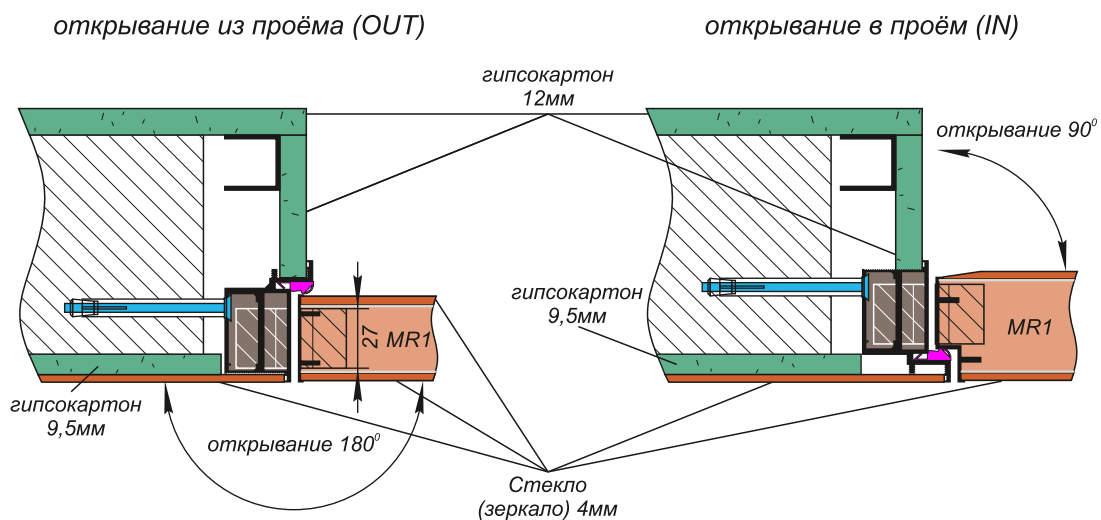

Монтажная схема алюминиевого профиля БК-30 с применением гипсокартона и стекла (зеркала)

В конструкции с БК-30 рекомендуется применять скрытые петли шириной 27мм: KUBICA K2700, KUBICA K2760, Armadillo 120 60 3D