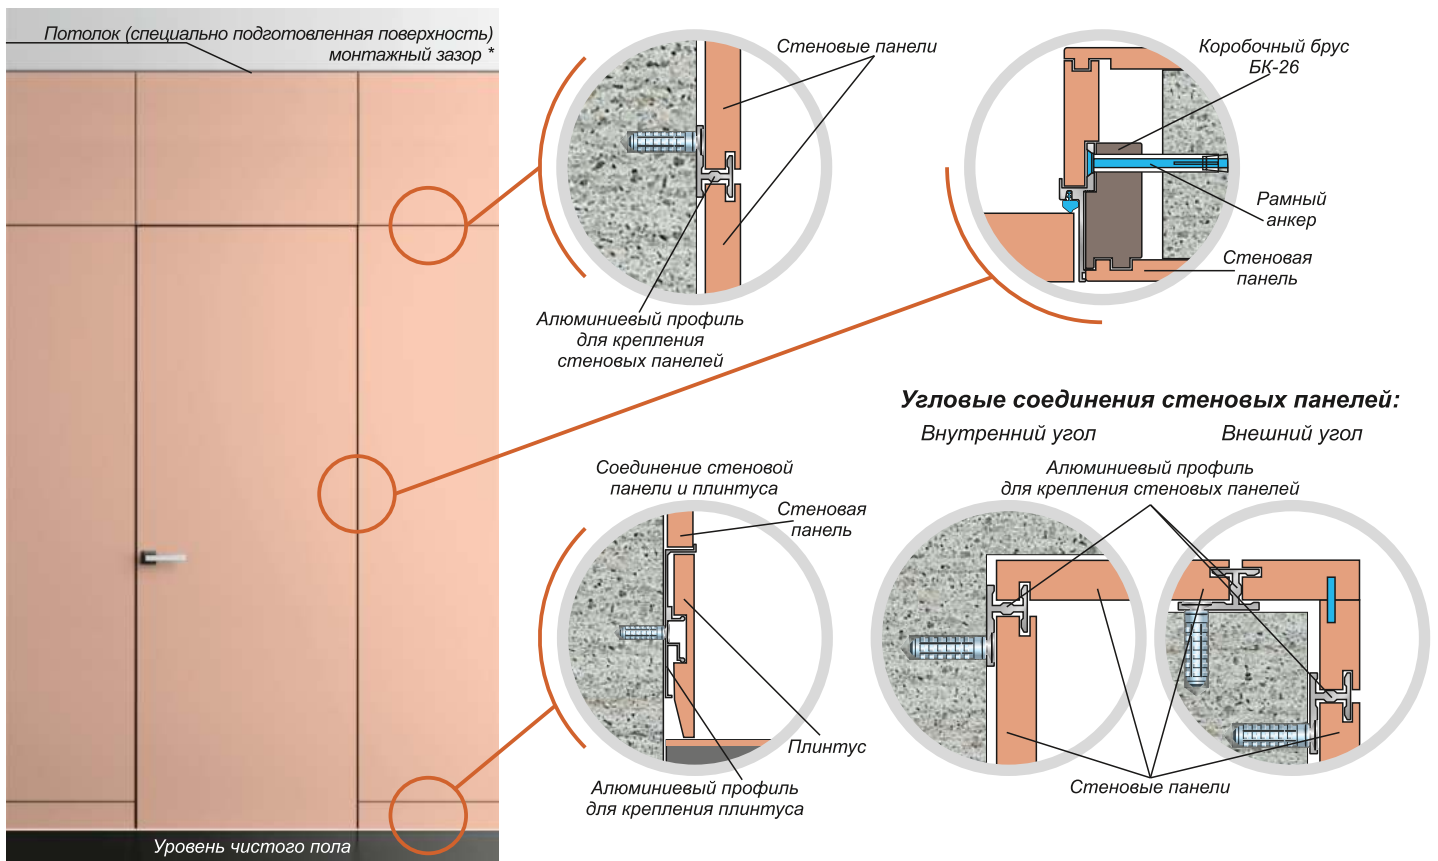

Дверной блок с БК-26, стеновыми панелями и плинтусом

* - при монтаже необходимо учитывать зазор на погрешность неровности потолка и пола