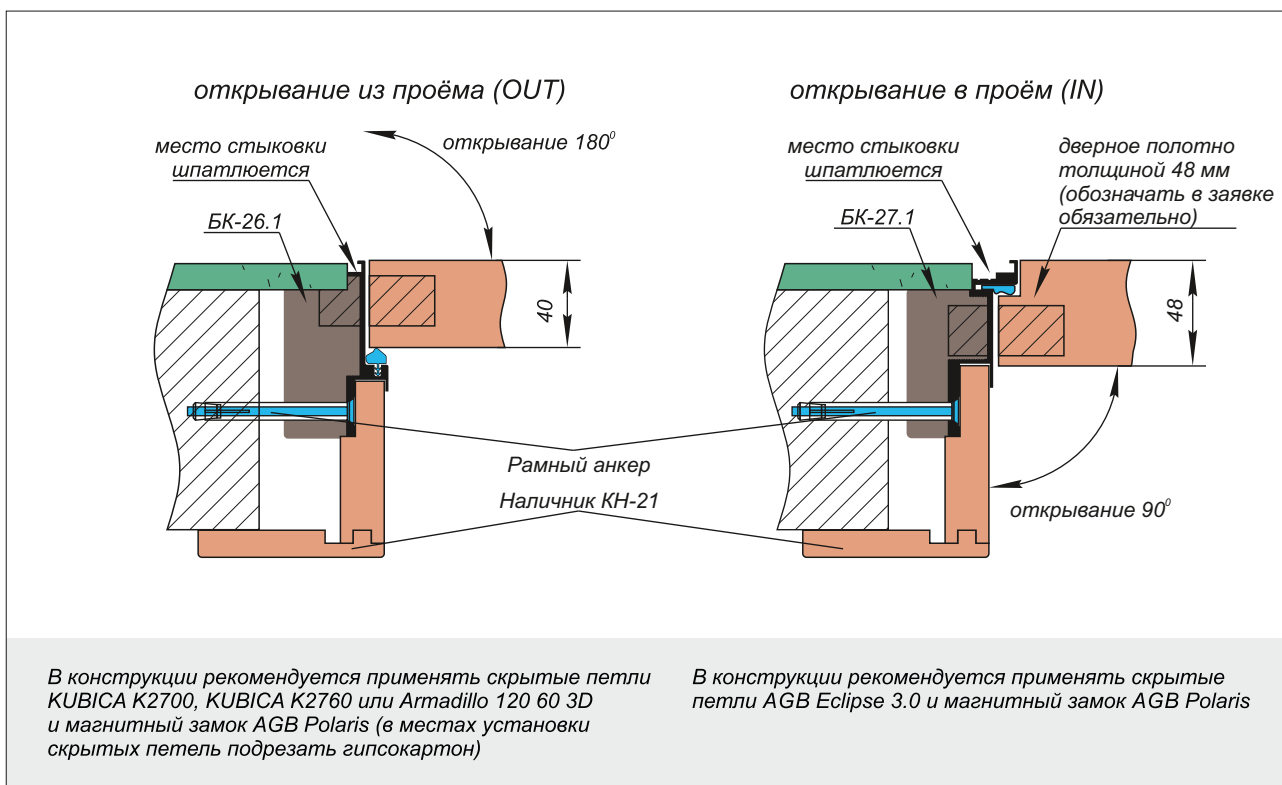

Монтажная схема коробочного бруса БК-26.1, БК-27.1 с применением гипсокартона и компланарного наличника