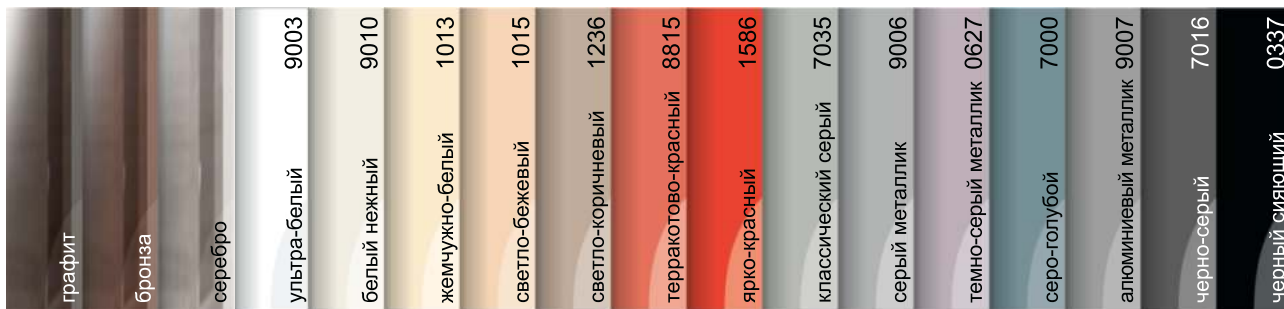

MR2

MR3

MR4

ЦВЕТА АЛЮМИНИЕВЫХ ПРОФИЛЕЙ (АНОДИРОВАНИЕ)

ЭМАЛЬ, ШПОН+ЭМАЛЬ ОТКРЫТАЯ, ЗАКРЫТАЯ ПОРА

ЗЕРКАЛО

СТЕКЛО ЛАКОБЕЛЬ (заявка оформляется после уточнения наличия позиции на складе)

ЖИВОЕ ДЕРЕВО строганный шпон