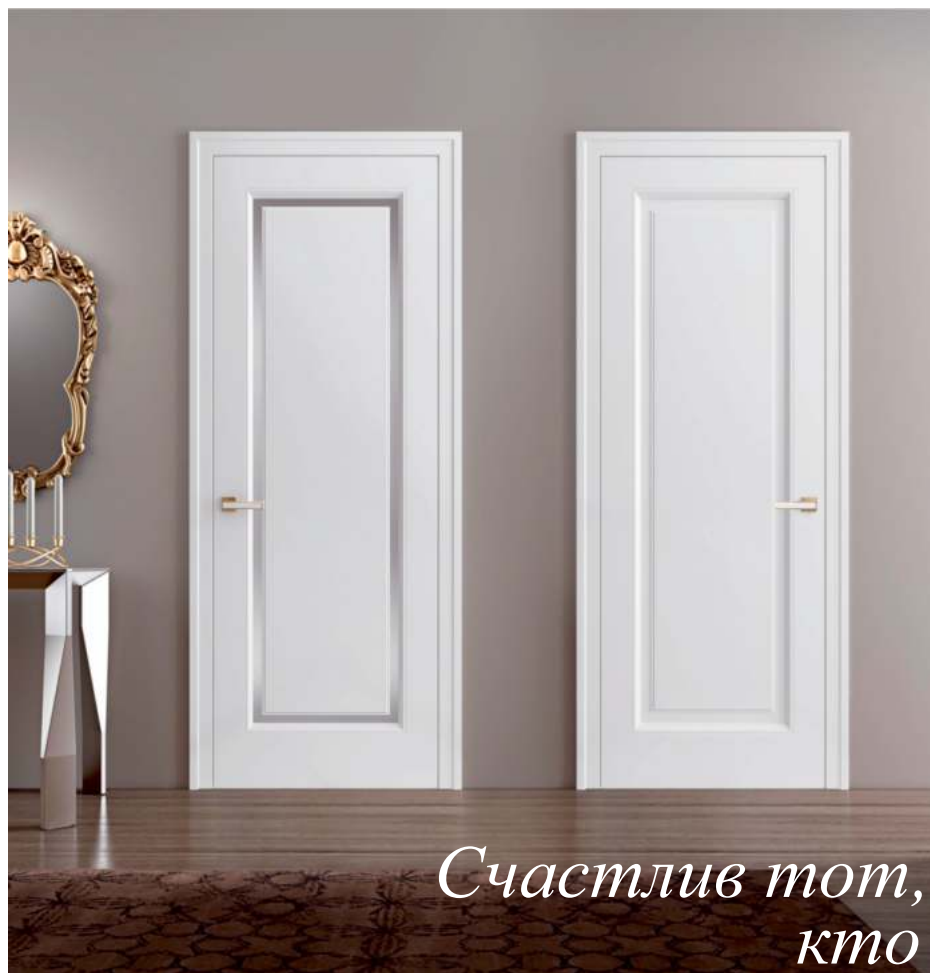

*Счастлив тот,
кто счастлив дома*

RM032 и **RM031** отделка - эмаль (стиль арт-деко)

В серии **“Ремикс”**
исполнимо:

- Телескопическая, компланарная конструкция наличника
- Дверные полотна нестандартных размеров высотой до 2300мм
- При ширине дверных полотен менее 500мм и более 900мм согласование и визуализации обязательны
- Отделка – эмаль, патина не применяется (любой цвет, кроме металла, по каталогам RAL и NCS)
- Возможна заводская врезка фурнитуры