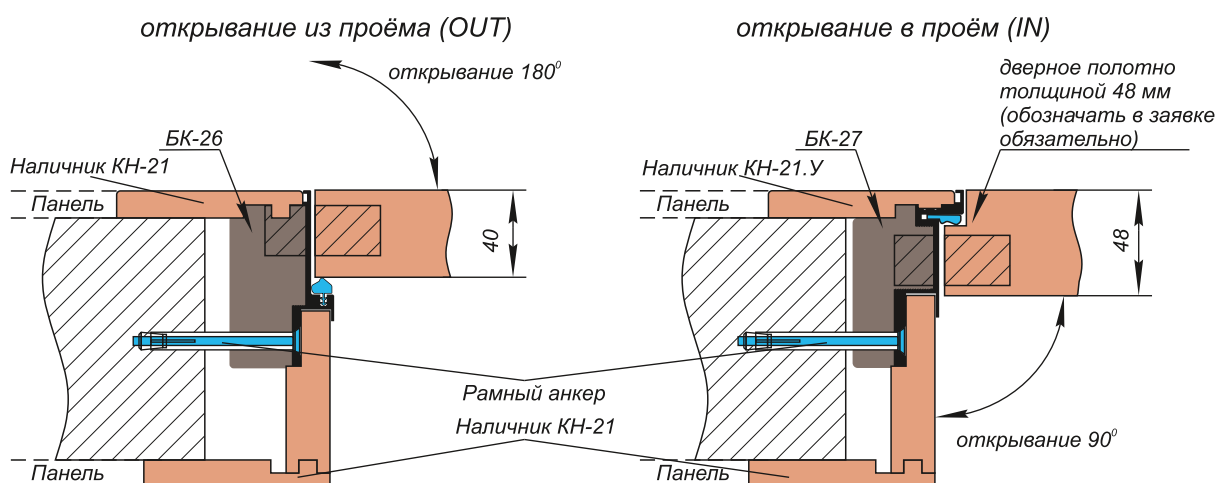

**Монтажная схема коробочного бруса БК-26, БК-27
с применением компланарного наличника или стеновых панелей**

В конструкции рекомендуется применять скрытые петли KUBICA K2700, KUBICA K2760 или Armadillo 120 60 3D и магнитный замок AGB Polaris (в местах установки скрытых петель подрезать ножку на панели или наличнике)

В конструкции рекомендуется применять скрытые петли AGB Eclipse 3.0 и магнитный замок AGB Polaris. С лицевой стороны устанавливается наличник КН-21-У или панель с укороченной ножкой