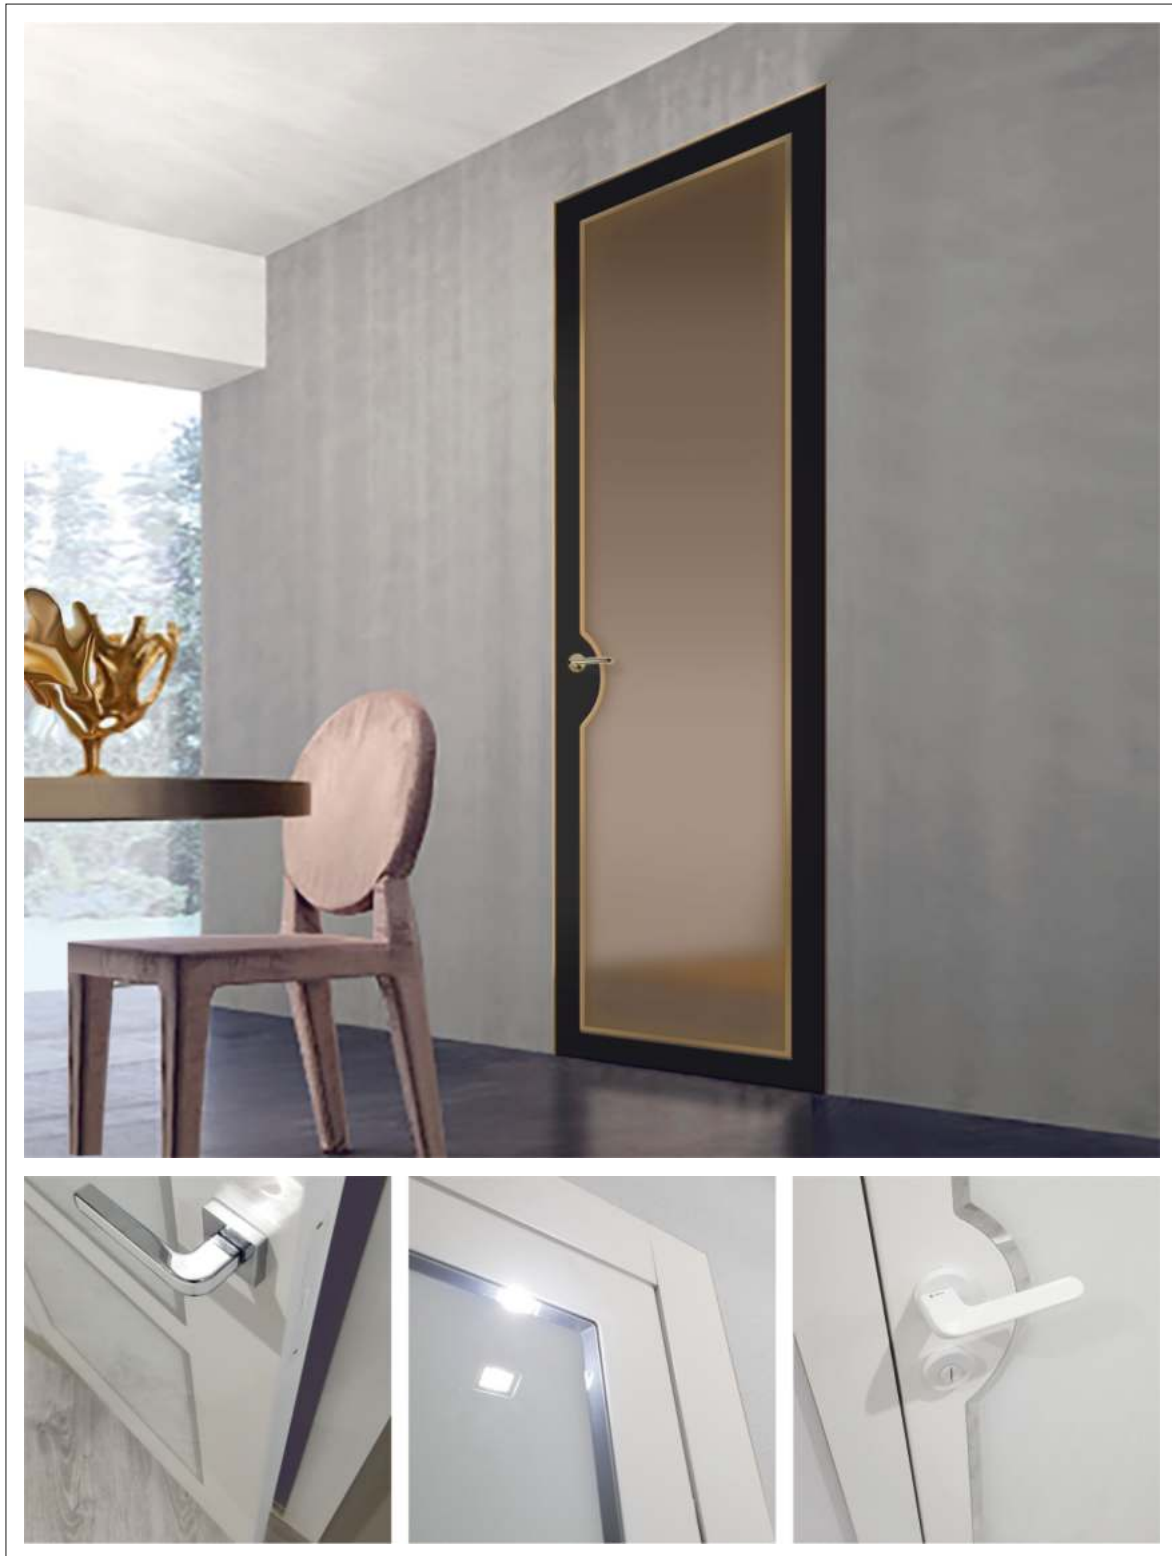

ГЛ34-03

ГЛ18

СТЕКЛО ЛАКОБЕЛЬ

ЭМАЛЬ ЛЮБОЙ ЦВЕТ ПО КАТАЛОГАМ

НАТУРАЛЬНЫЙ ШПОН ЦЕННЫХ ПОРОД ДРЕВЕСИНЫ

ГАРАНТИЯ 2 ГОДА действительна при соблюдении правил эксплуатации (см. инструкцию)

МИСТИКА

SERIES