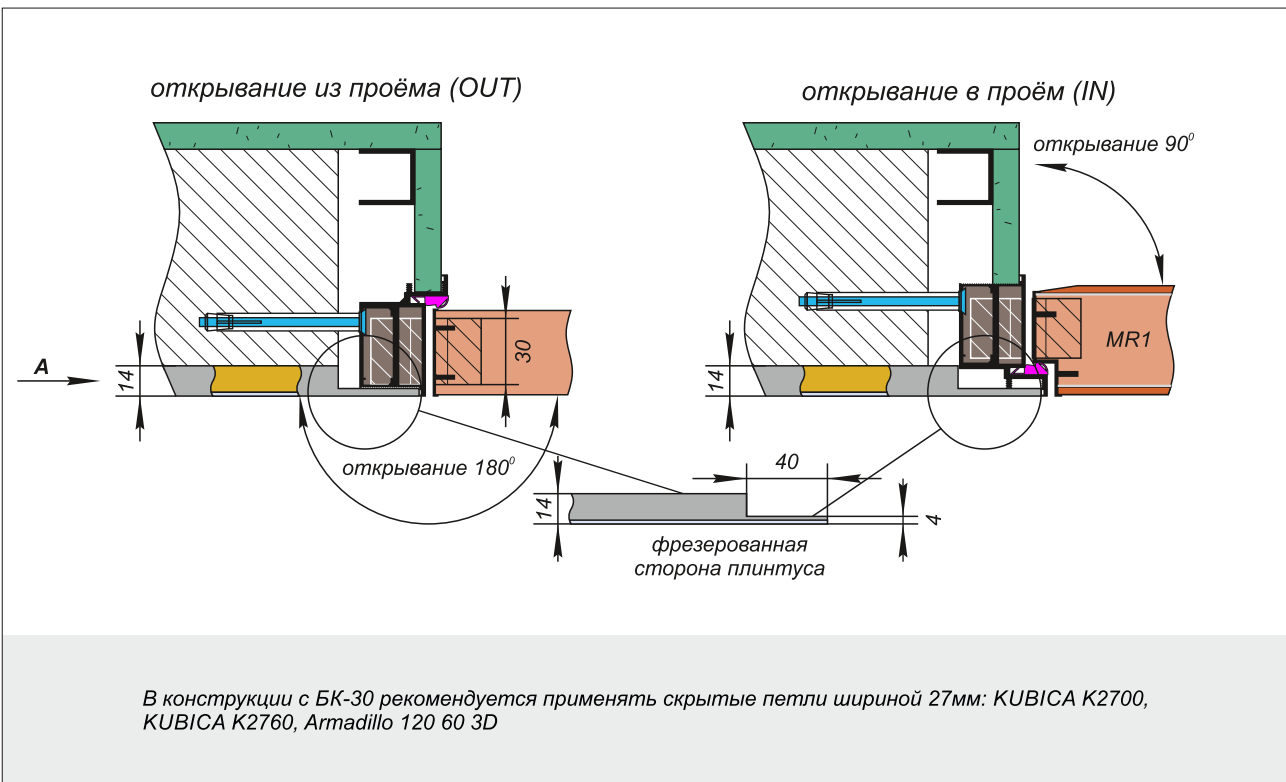

Рекомендуемые петли для серии «Мираж»

Монтажная схема алюминиевого профиля БК-30 с применением плинтуса