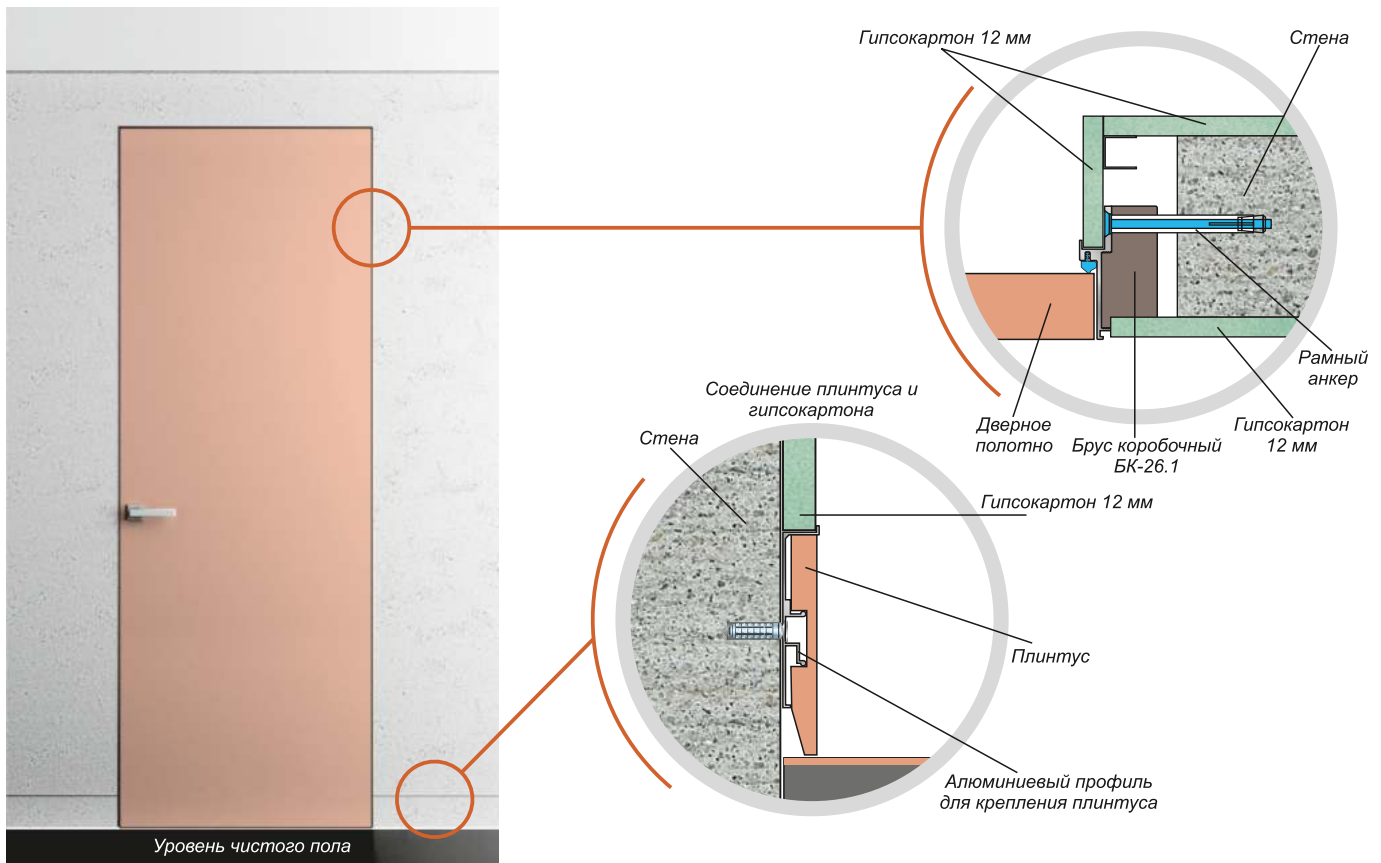

Дверной блок с БК-26.1 с применением гипсокартона и плинтусом

* - при монтаже необходимо учитывать зазор на погрешность неровности пола