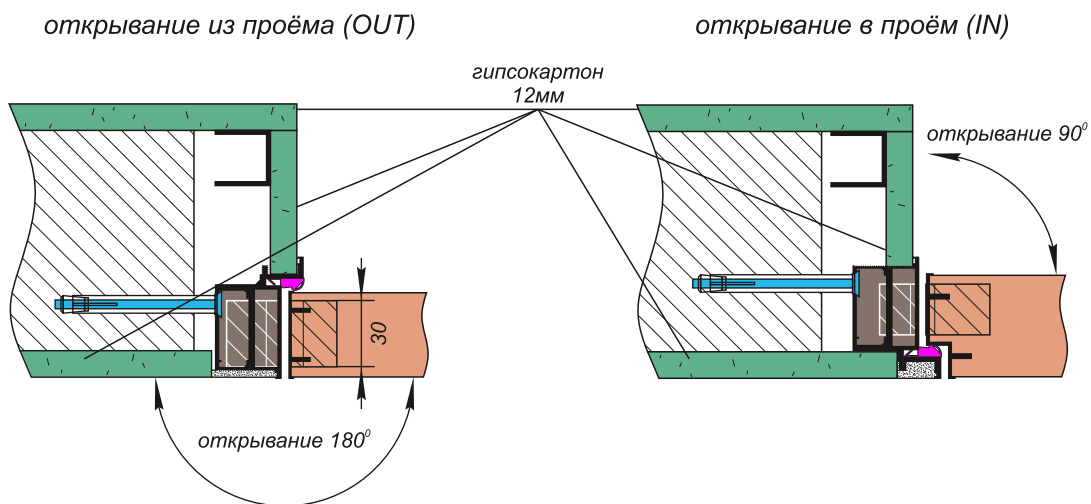

Рекомендуемые петли для серии «Мираж»

Монтажная схема алюминиевого профиля БК-30 с применением гипсокартона

В конструкции с БК-30 рекомендуется применять скрытые петли шириной 27мм: KUBICA K2700, KUBICA K2760, Armadillo 120 60 3D