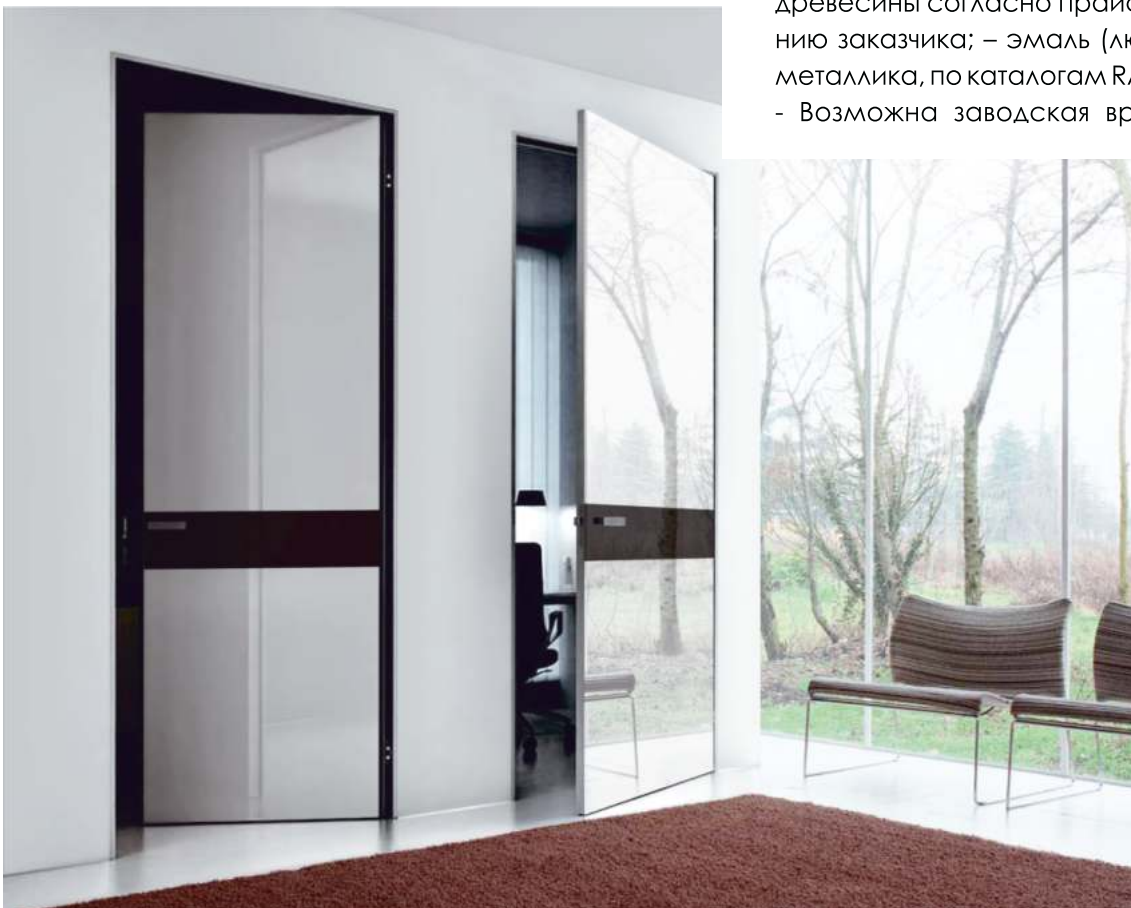

ГЛ11 отделка - эмаль (стиль контемпорари)