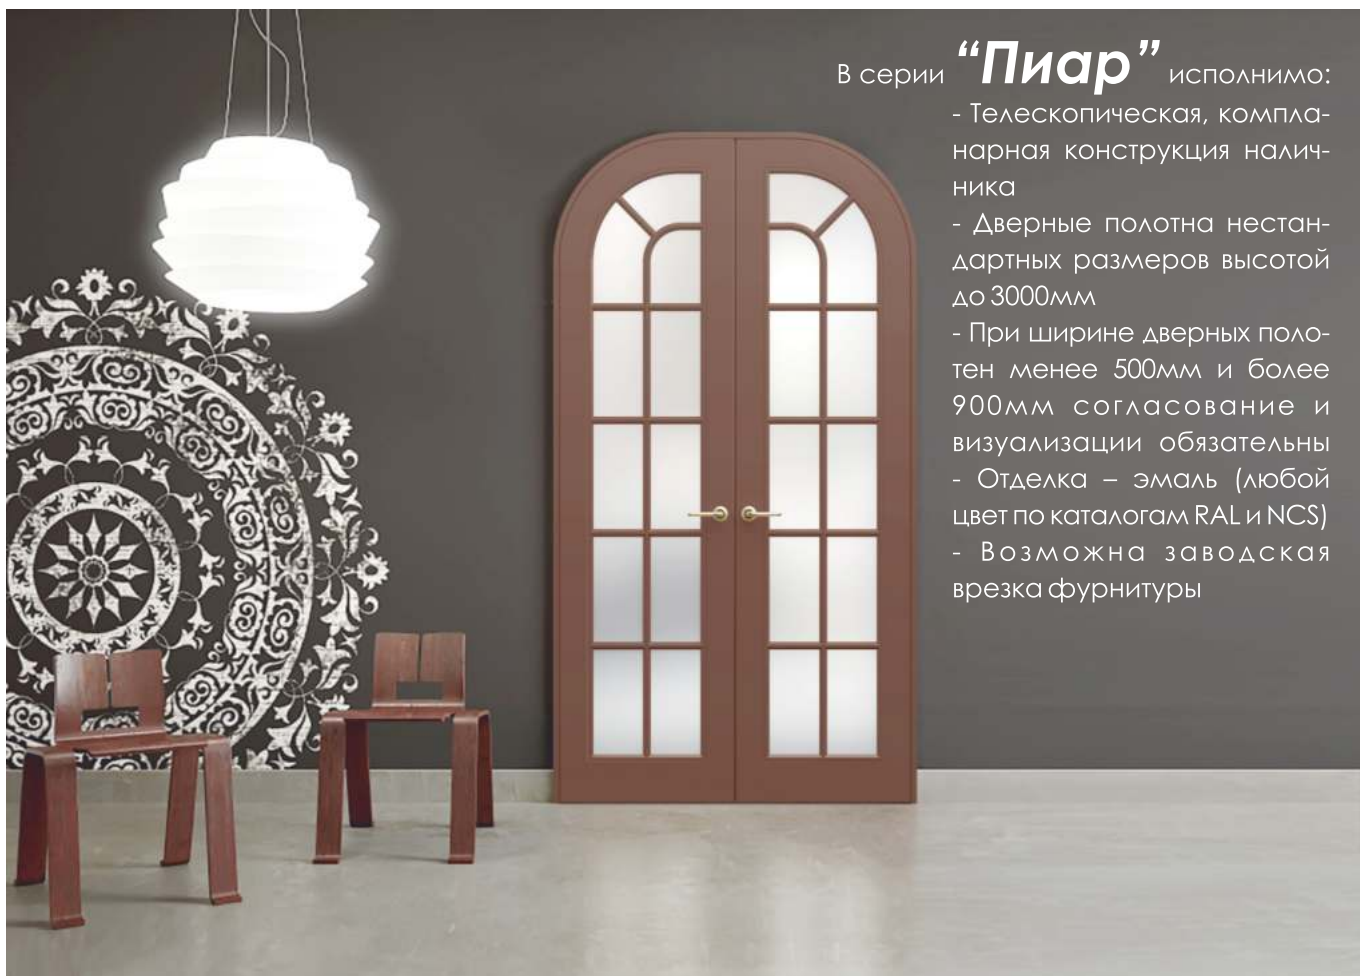

В серии **“Пиар”** исполнимо:

- Телескопическая, компланарная конструкция наличника
- Дверные полотна нестандартных размеров высотой до 3000мм
- При ширине дверных полотен менее 500мм и более 900мм согласование и визуализации обязательны
- Отделка – эмаль (любой цвет по каталогам RAL и NCS)
- Возможна заводская врезка фурнитуры