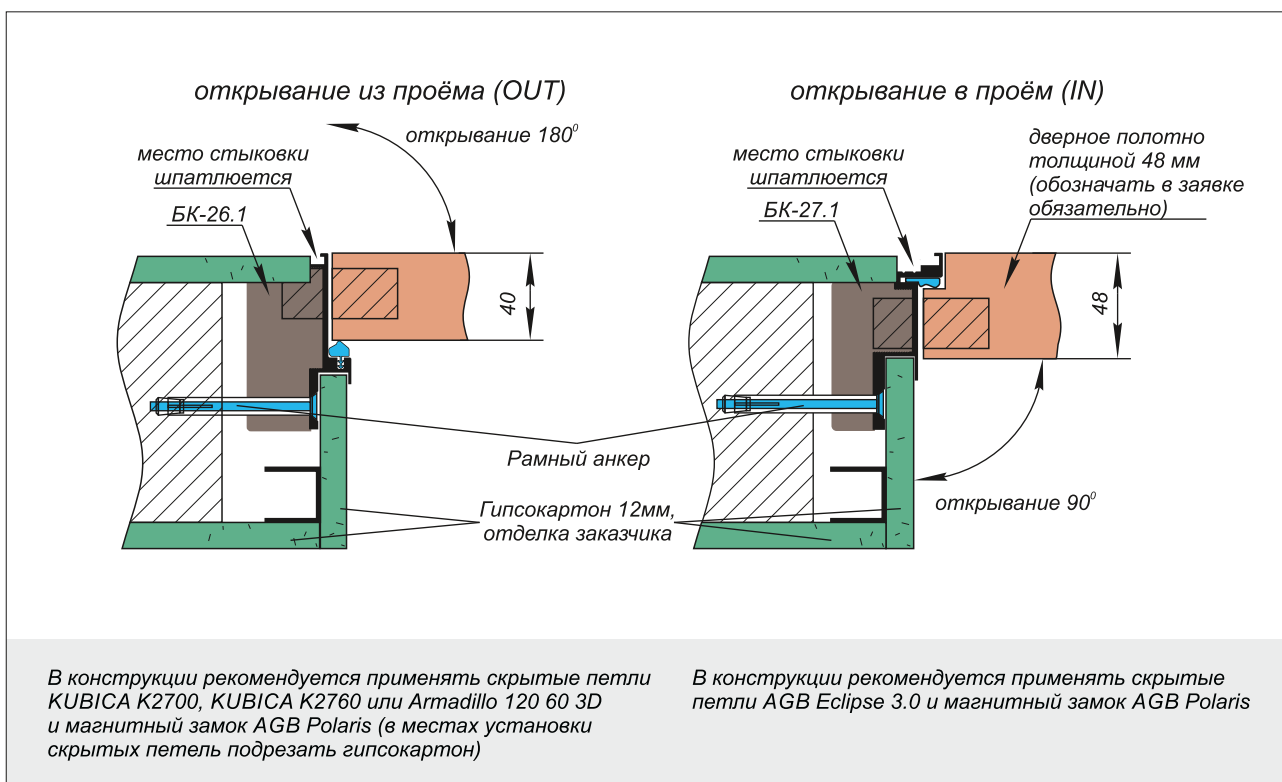

Монтажная схема коробочного бруса БК-26.1, БК-27.1 с применением гипсокартона