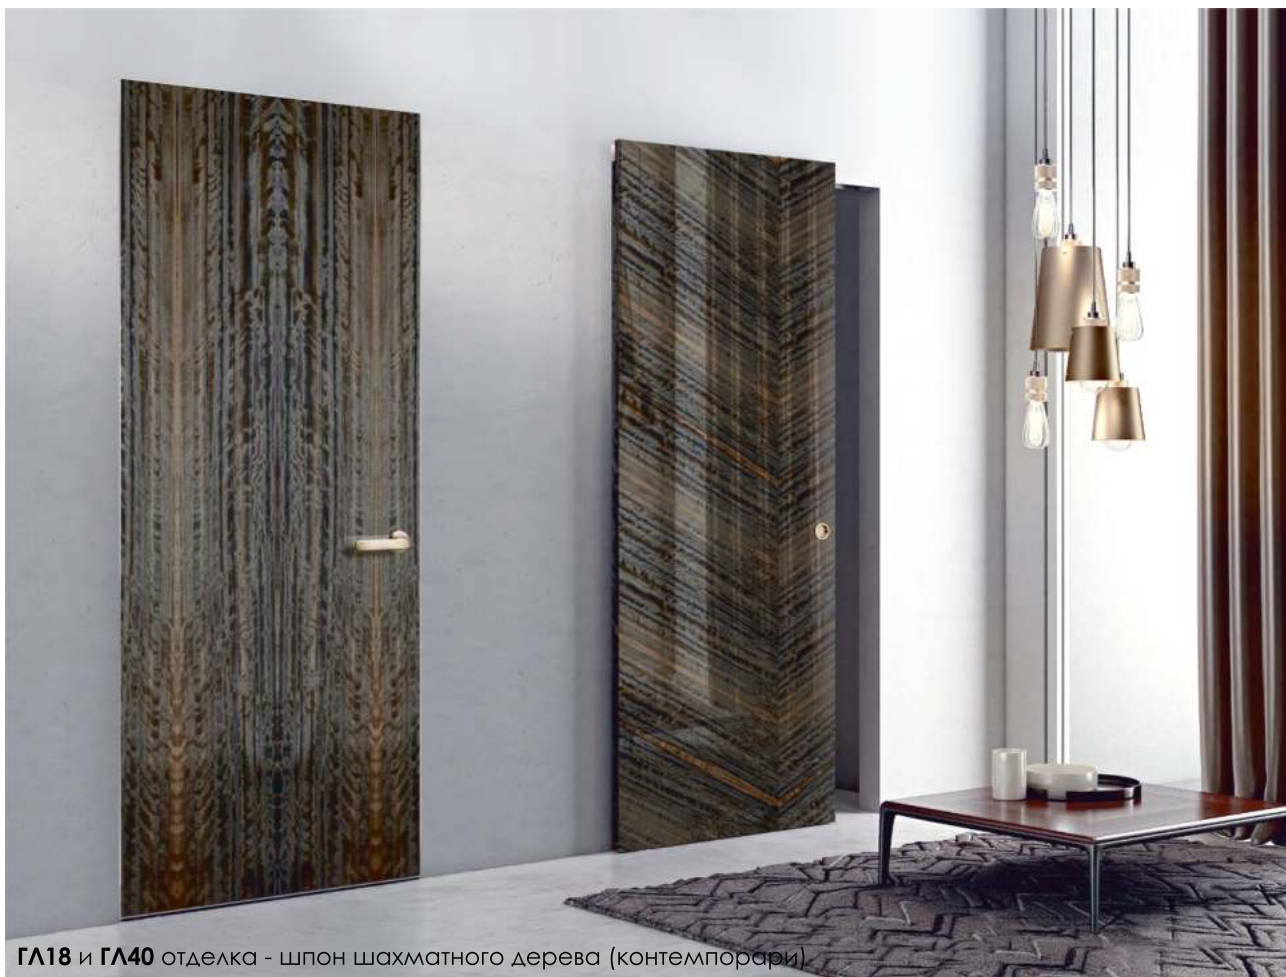

ГАРАНТИЯ 2 ГОДА действительна при соблюдении правил эксплуатации (см. инструкцию)