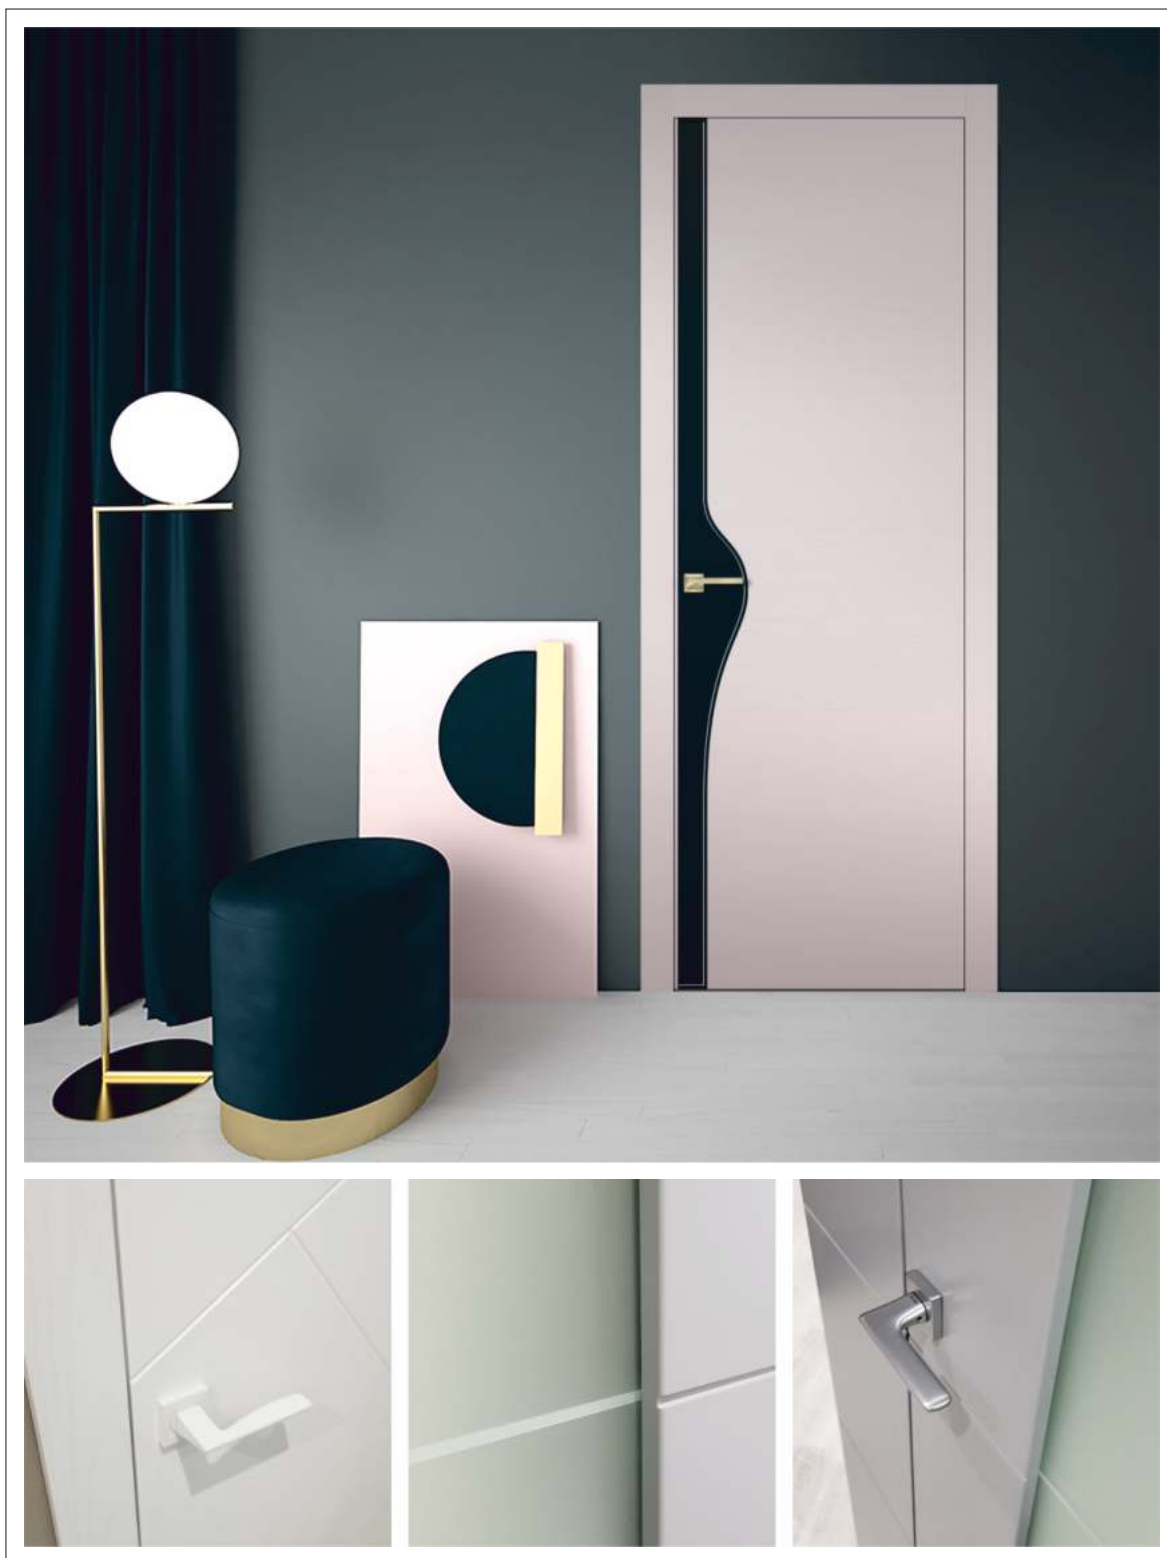

ART SERIES

серия ART

... для оформления интерьеров в современном стиле:
контемпорари, сканди, лофт, минимализм, мидсентури, эклектика, арт-деко, бохо и другие