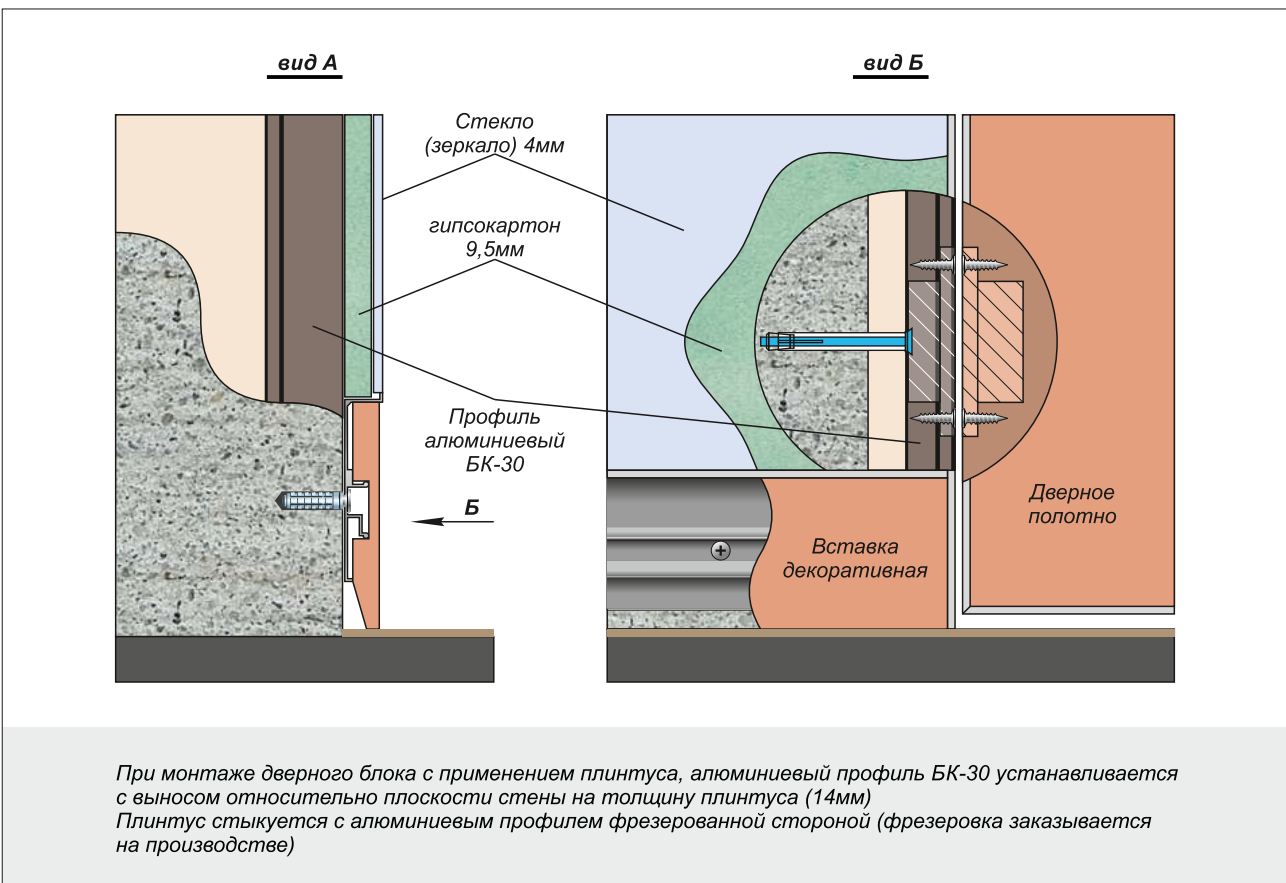

Рекомендуемые петли для серии «Мираж»

Монтажная схема алюминиевого профиля БК-30 с применением плинтуса