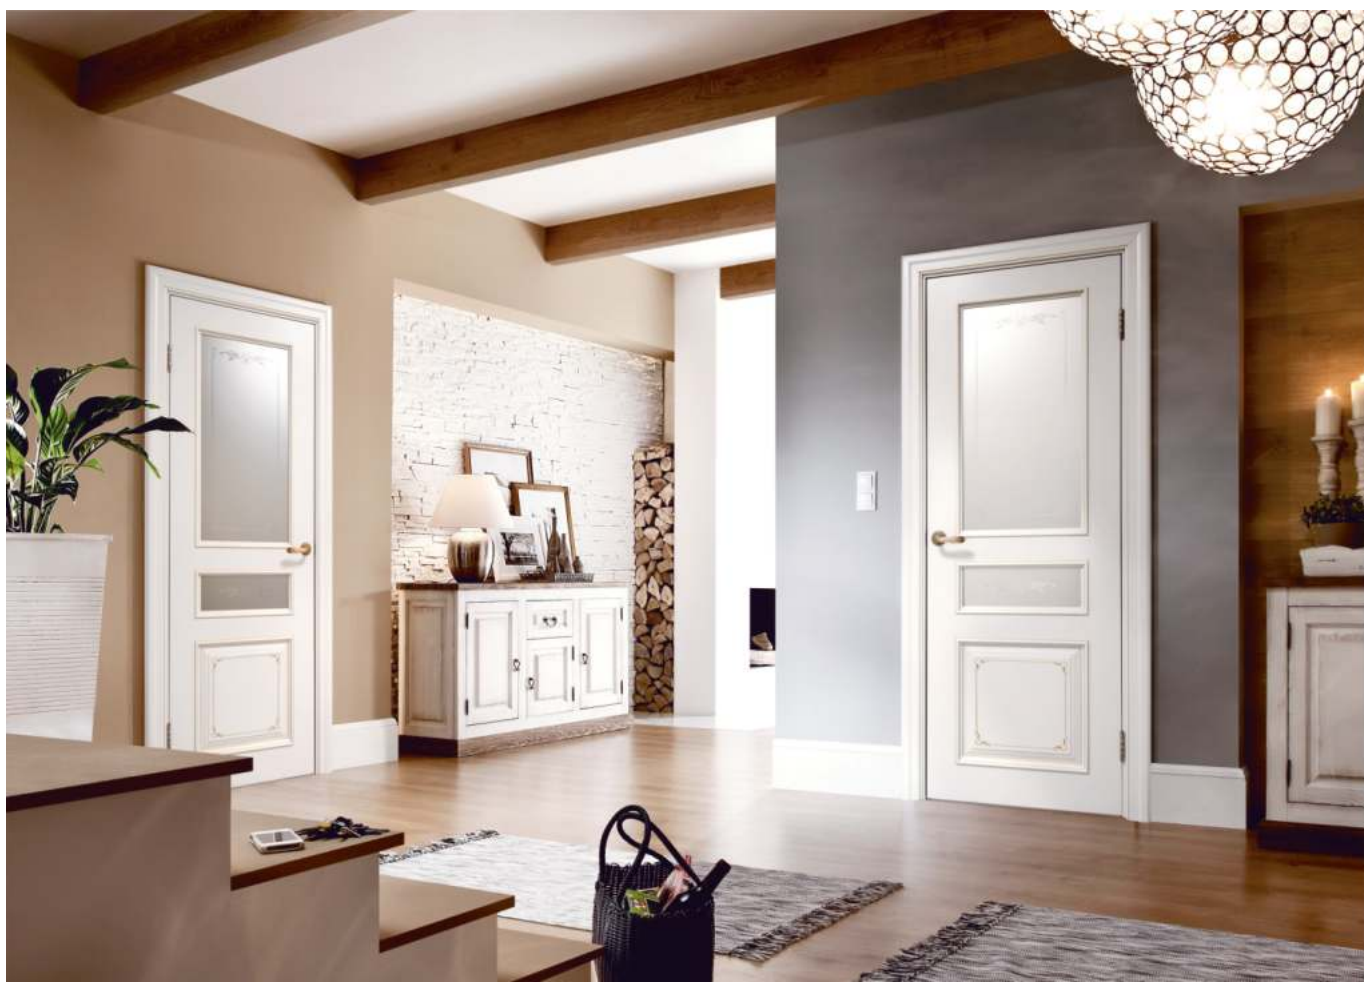

ЛЧ53-С2 отделка - эмаль (стиль сканди)