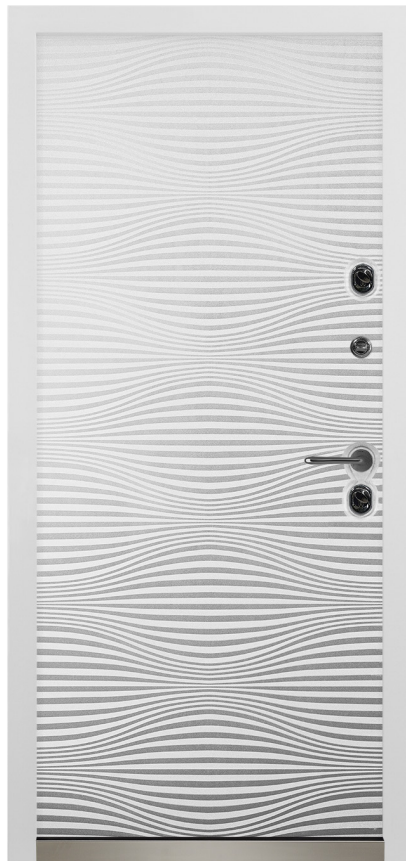

Внутри: рис. CV.Viral-1, SteelLak RAL 9003,
структурный

Модель доступна в сериях: 70У, 80У, 90У,
92УТ, 100У(Т)