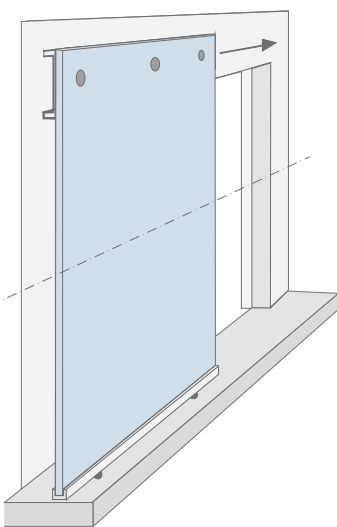

QR CODE

MAXIMUM CAPACITY CAPACITÉ MAXIMALE

Kg
80

KIT CONSISTS OF | KIT COMPREND:

Single door kit
- Aluminium top track
- Accessories kit

Note:
Recommended door thickness: 10 mm
Drilled glass

Kit porte simple
- Rail supérieur en aluminium
- Kit d'accessoires

Note:
Épaisseur de porte recommandée: 10 mm
Verre avec perçage