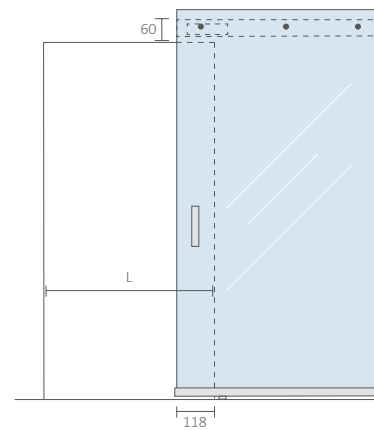

QR CODE

MAXIMUM CAPACITY CAPACITÉ MAXIMALE

Kg
80

KIT CONSISTS OF | KIT COMPREND:

Single door kit
- Aluminium top track
- Accessories kit

Note:
Recommended door thickness: 10 mm
Drilled glass

Kit porte simple
- Rail supérieur en aluminium
- Kit d'accessoires

Note:
Épaisseur de porte recommandée: 10 mm
Verre avec perçage