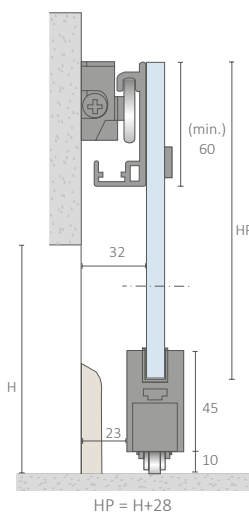

QR CODE

MAXIMUM CAPACITY CAPACITÉ MAXIMALE

Kg
80

KIT CONSISTS OF | KIT COMPREND:

Single door kit
- Aluminium top track
- Accessories kit

Note:
Recommended door thickness: 10 mm
Drilled glass

Kit porte simple
- Rail supérieur en aluminium
- Kit d'accessoires

Note:
Épaisseur de porte recommandée: 10 mm
Verre avec perçage