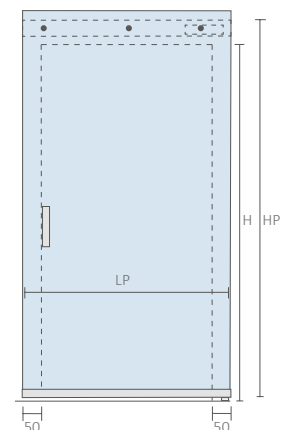

QR CODE

MAXIMUM CAPACITY CAPACITÉ MAXIMALE

Kg
80

KIT CONSISTS OF | KIT COMPREND:

Single door kit
- Aluminium top track
- Accessories kit

Note:
Recommended door thickness: 10 mm
Drilled glass

Kit porte simple
- Rail supérieur en aluminium
- Kit d'accessoires

Note:
Épaisseur de porte recommandée: 10 mm
Verre avec perçage