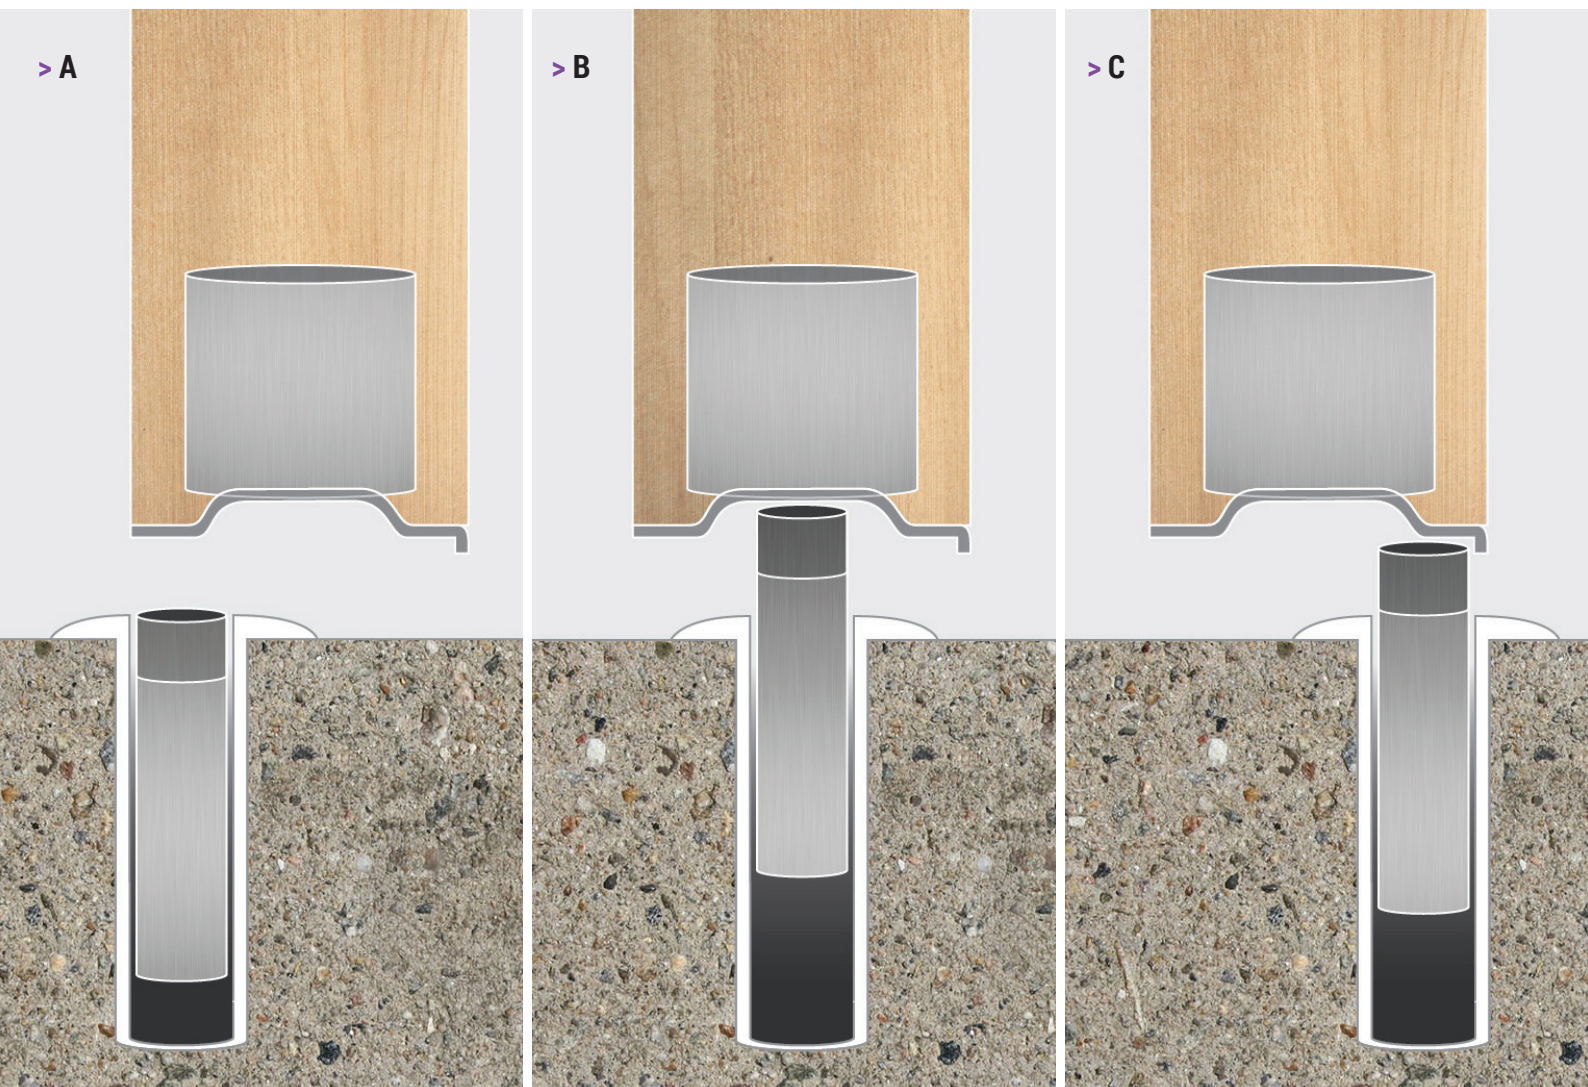

ПОЛНЫЙ КОНТРОЛЬ ОТКРЫВАНИЯ.

(ПОЗИЦИЯ А + В)

Уникальная конструкция пластины удерживает штифт в активном положении и удерживает дверь в открытом положении.

Из этого положения "в открытом положении", дверь можно легко закрыть с минимальными усилиями.

БЫСТРОЕ НЕПРЕРЫВНОЕ ОТКРЫТИЕ ДВЕРИ,
FANTOM РАБОТАЕТ ТОЛЬКО КАК ДВЕРНОЙ
УПОР.

(ПОЗИЦИЯ С)

Fantom работает только для остановки двери.

Удержание открытого устройства не активируется. Штырь будет зацеплять задний упор на пластине.