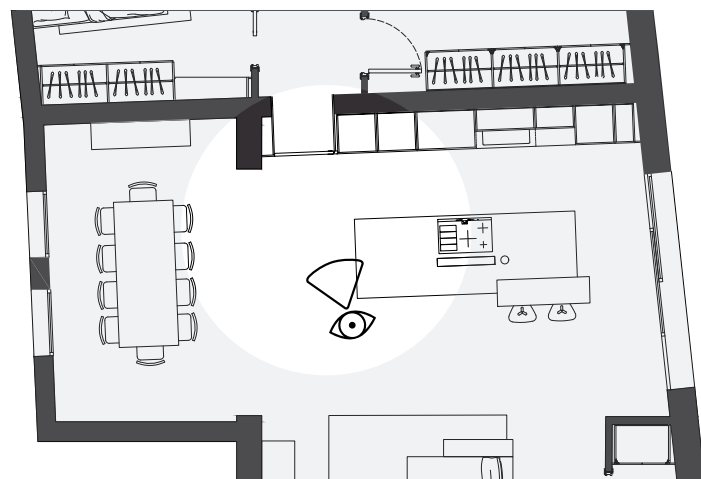

WAVE СОЗДАЕТ НЕПРЕРЫВНОСТЬ МЕЖДУ ДВЕРЬЮ И МЕБЕЛЬЮ

Сочетать дизайн двери со шкафами или деревянными стенами еще никогда не было так просто!

Wave позволяет сочетать стиль двери со стилем мебели, при этом всегда сохраняя максимальную эргономику и запирающие свойства двери.