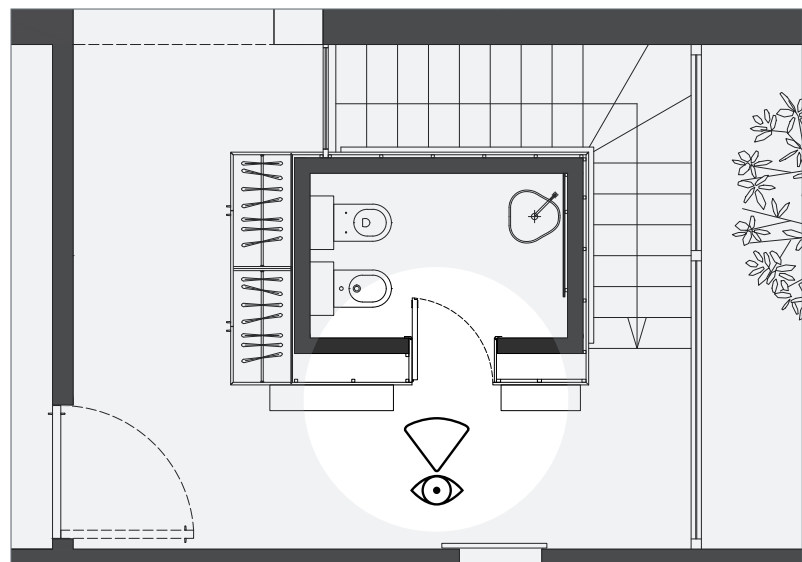

WAVE ОТКРЫВАЕТ ДВЕРЬ К НОВЫМ ЭСТЕТИЧЕСКИМ РЕШЕНИЯМ

Межкомнатная дверь все больше и больше становится элементом мебели, а не простой перегородкой.

С помощью **Wave** дизайнер интерьера может создавать новые эстетические решения, идеально вписывая дверь в дизайн интерьера.