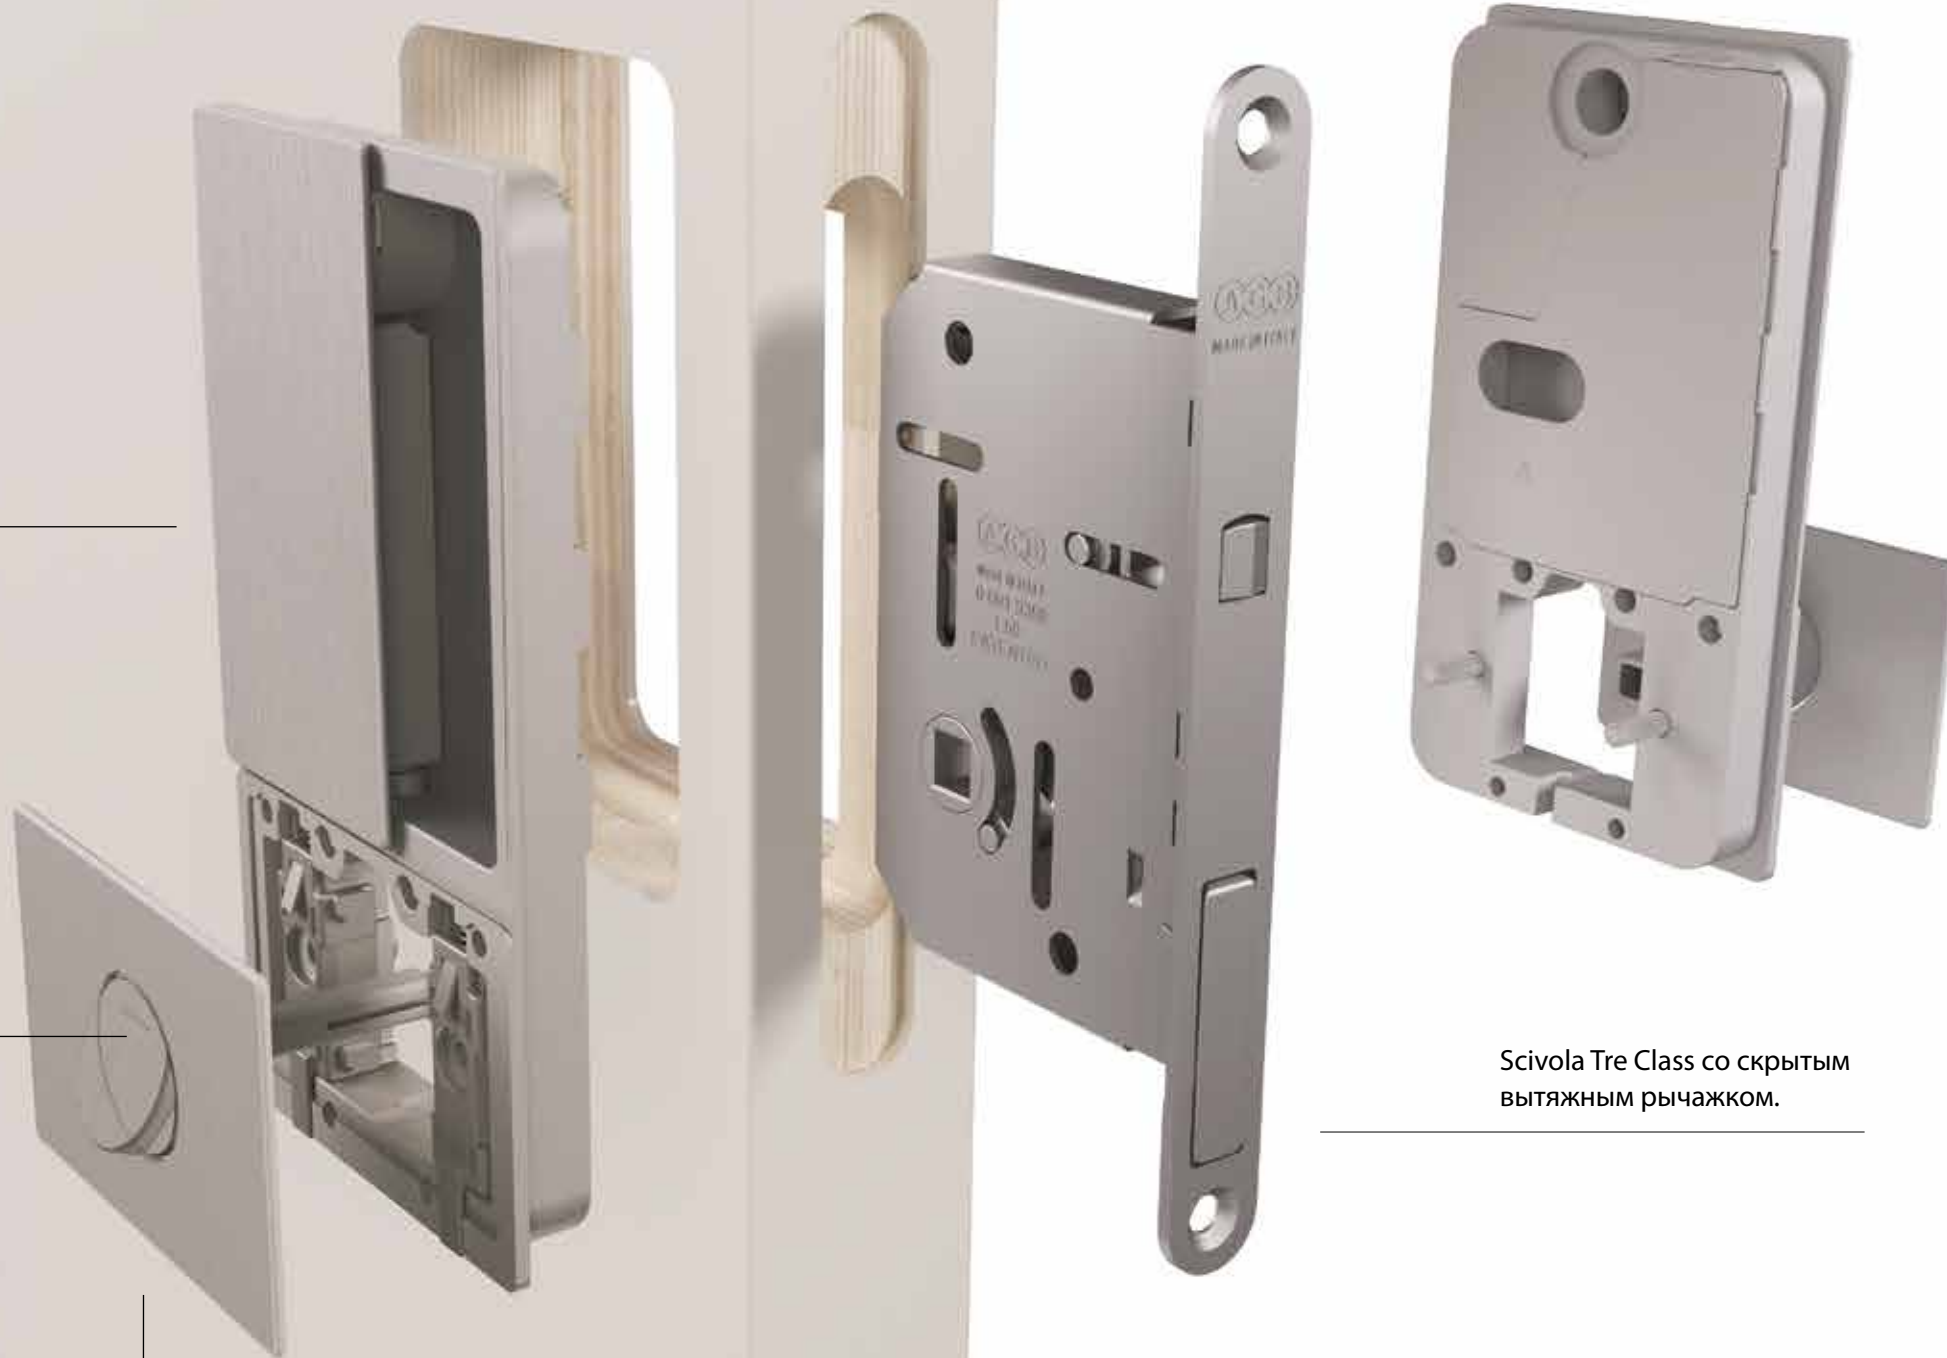

В нижней части **Wave** размещено запирание. Доступные версии: ванная, без ключа или цилиндр европейского профиля.

Закрывающая крышка застегивается на защелку.

Замок **Wave** с магнитным приводом для распашных дверей.

WAVE РЕШЕНИЕ ДЛЯ РАЗДВИЖНЫХ ДВЕРЕЙ

Единая фрезеровка для всех типов запирания позволяет конечному пользователю изменить вариант запирания в любой момент, а изготовителю дверей производить стандартизованную створку для любого применения.

В верхней части находится ручка. В отличие от **Wave** для Polaris, ручка неподвижна и позволяет легко вытянуть дверь.

Легкое нажатие на насечку открывает ручку, которая позволяет запирать и отпирать дверь.

В нижней части **Wave** размещено запирание. Доступные версии: ванная, без ключа или цилиндр европейского профиля.

Scivola Tre Class со скрытым
вытяжным рычажком.

Wave - это результат точного исследования, которое удовлетворяет самые требовательные запросы.