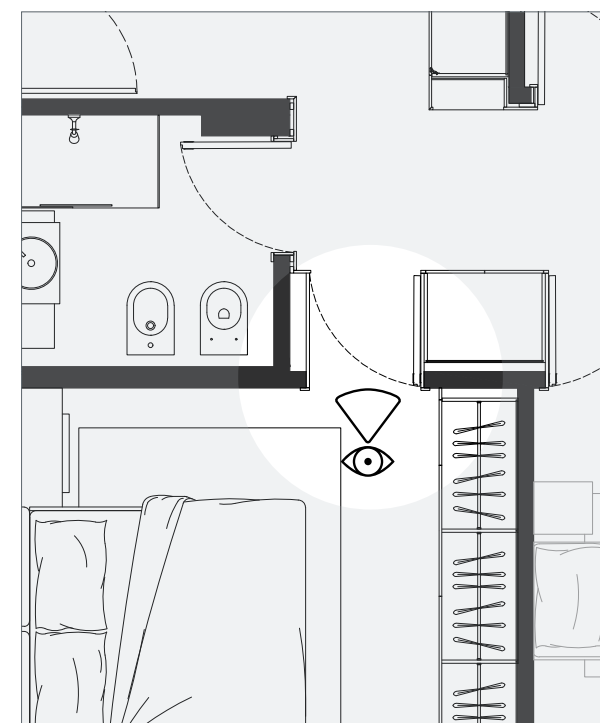

КОГДА НЕ ХВАТАЕТ МЕСТА, WAVE -ЭТО РЕШЕНИЕ

Wave - идеальное решение во всех случаях, где классическая выступающая ручка может коснуться стены или ограничить пространство движения.

Wave может быть использована даже в компактных складных дверях, где требуется скрытая ручка.