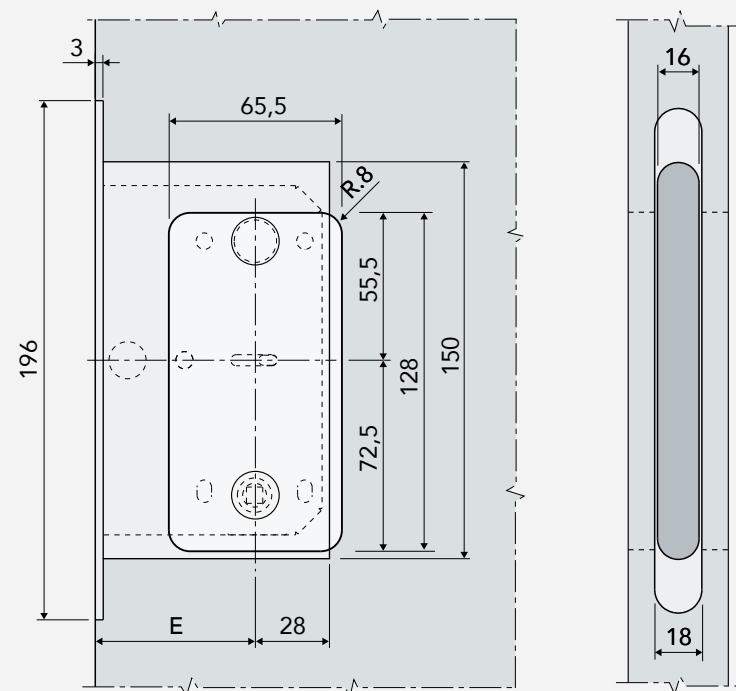

ТЕХНИЧЕСКИЕ ДАННЫЕ

ТЕХНИЧЕСКИЕ ДАННЫЕ

Размеры **Wave** одинаковы для всех версий:

Размеры **Wave** одинаковы для всех типов дверей:

ЧЕРТЕЖ ФРЕЗЕРОВКИ ДЛЯ РАСПАШНОЙ ДВЕРИ

Применение **Wave** с замком для распашной двери