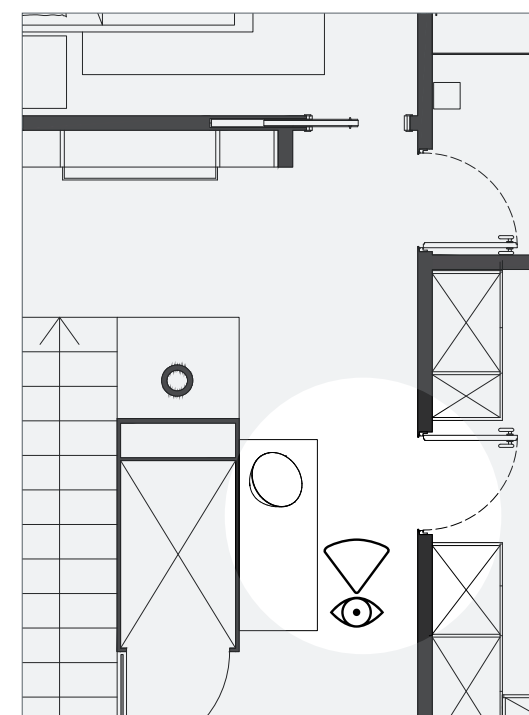

В нижней части **Wave** размещено запирание. Доступные версии: ванная, без ключа или цилиндр европейского профиля.

Scivola Tre Class со скрытым
вытяжным рычажком.

Wave - это результат точного исследования, которое удовлетворяет самые требовательные запросы.

Минимальный дизайн и его особенности позволяют оптимизировать пространство на этапе проектирования.

Wave - это свобода творчества на волне энтузиазма.

НИКАКИХ ВЫСТУПОВ: СТЕНА, СТОРОКА И РУЧКА В ОДНОЙ ПЛОСКОСТИ