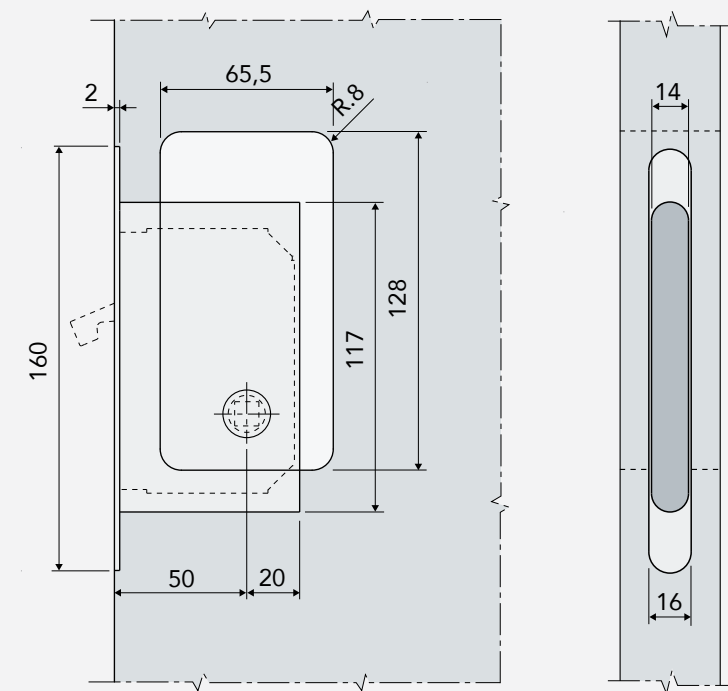

ЧЕРТЕЖ ФРЕЗЕРОВКИ ДЛЯ РАЗДВИЖНОЙ ДВЕРИ

Применение **Wave** с замком для раздвижной двери