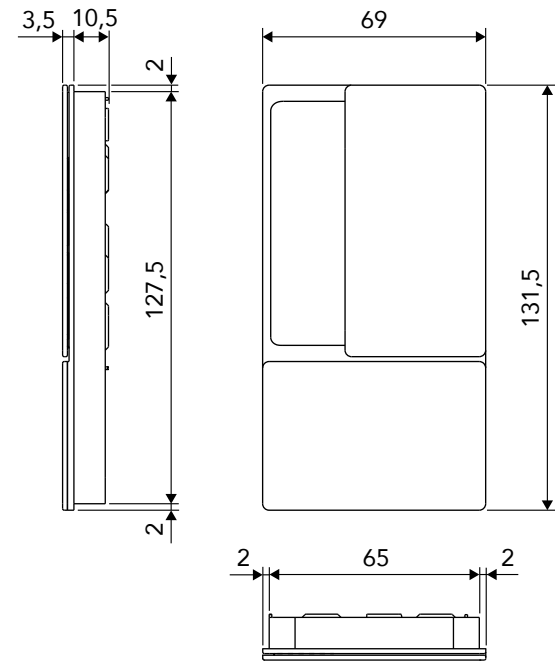

ТЕХНИЧЕСКИЕ ДАННЫЕ

ТЕХНИЧЕСКИЕ ДАННЫЕ

Размеры **Wave** одинаковы для всех версий:

Размеры **Wave** одинаковы для всех типов дверей:

ЧЕРТЕЖ ФРЕЗЕРОВКИ ДЛЯ РАСПАШНОЙ ДВЕРИ

Применение **Wave** с замком для распашной двери