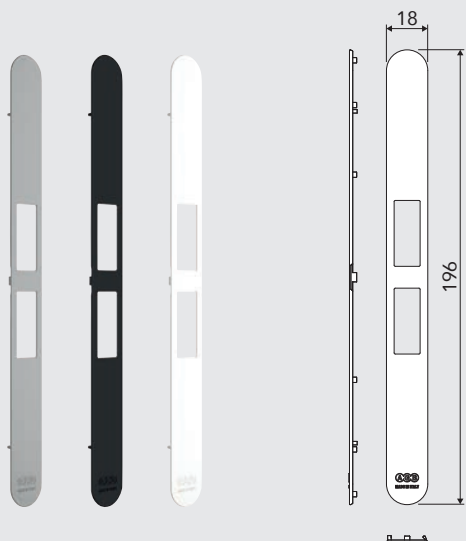

Touch & Close доступен в версиях с фиксатором для ванной и с цилиндром европейского профиля.

Коническая форма засова и направляющей в ответной планке гарантируют наилучшее запираение в любых условиях!

Touch & Close - идеальное решение для дизайнерских дверей, разделяющих помещения, где требуется уединение.

Технические характеристики

Touch

- **Touch**, регулируемый магнитный дверной захват
- Доступные отделки: **Grey RAL 7036**, **Matt black**, **Matt white**

Touch & Close

- **Touch & Close** замок с регулируемым магнитным дверным захватом
- Доступны варианты для ванной и под цилиндр
- Бэксет (E) 50 и 60
- Доступные отделки: **Grey RAL 7036**, **Matt black**, **Matt white**

Размеры **Touch & Close** одинаковы как для ванных комнат, так и для версии под цилиндр

- Лицевая накладка скрывает крепежные винты **Touch**
- Доступные отделки: **Matt chromium plated, Matt black, Matt white**

- Лицевая накладка скрывает крепежные винты **Touch & Close**
- Доступные отделки: **Matt chromium plated, Matt black, Matt white**

Easy-Touch

- Ответная планка для деревянных дверей
- Подходит для **Touch** и **Touch & Close**
- При использовании с замками **Touch & Close** удалите заглушку