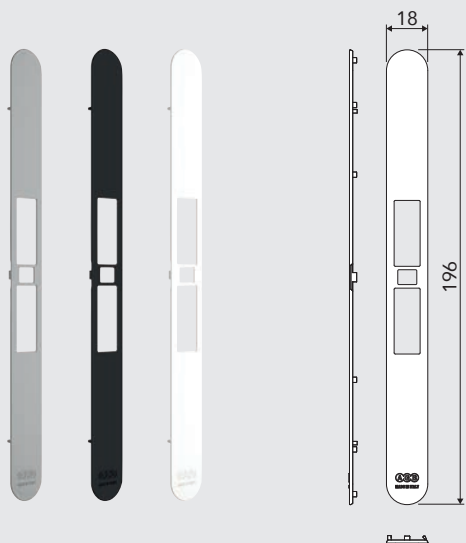

Touch & Close доступен в версиях с фиксатором для ванной и с цилиндром европейского профиля.

Коническая форма засова и направляющей в ответной планке гарантируют наилучшее запираение в любых условиях!

Touch & Close - идеальное решение для дизайнерских дверей, разделяющих помещения, где требуется уединение.

Технические характеристики

Touch

- **Touch**, регулируемый магнитный дверной захват
- Доступные отделки: **Grey RAL 7036**, **Matt black**, **Matt white**

Touch & Close

- **Touch & Close** замок с регулируемым магнитным дверным захватом
- Доступны варианты для ванной и под цилиндр
- Бэксет (E) 50 и 60
- Доступные отделки: **Grey RAL 7036**, **Matt black**, **Matt white**

Размеры **Touch & Close** одинаковы как для ванных комнат, так и для версии под цилиндр

- Лицевая накладка скрывает крепежные винты **Touch**
- Доступные отделки: **Matt chromium plated, Matt black, Matt white**

- Лицевая накладка скрывает крепежные винты **Touch & Close**
- Доступные отделки: **Matt chromium plated, Matt black, Matt white**

Easy-Touch

- Ответная планка для деревянных дверей
- Подходит для **Touch** и **Touch & Close**
- При использовании с замками **Touch & Close** удалите заглушку