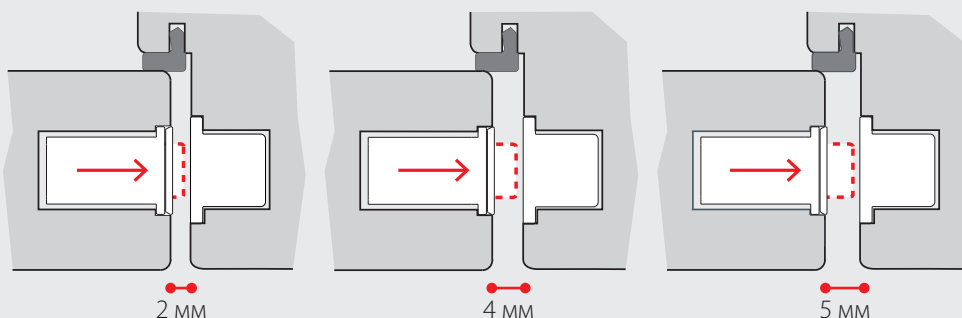

С противоположной стороны двери просто потяните за любую ручку.

Сила притяжения

Удерживающая сила может быть отрегулирована под любого пользователя и это гарантировано при любых условиях установки.

В системах с неподвижными магнитами при увеличении зазора между створкой и коробом сила уменьшается без возможности регулировки.

Регулируемая система: Touch всегда обеспечивает самую удобную силу удержания!

Благодаря запатентованной системе регулировки на створке, **Touch** гарантирует закрывание даже при различных зазорах.

PATENTED

Выпуск магнитов происходит только когда створка выравнивается с ответной планкой. Величину вылета магнитов можно отрегулировать шестигранным ключом 2,5 мм. Примечание: **Touch** не имеет известных проблем с регулировкой роликовой защелки.