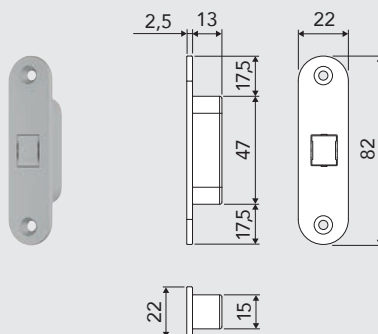

Easy-Touch

- Ответная планка для деревянных дверей
- Подходит для **Touch** и **Touch & Close**
- При использовании с замками **Touch & Close** удалите заглушку