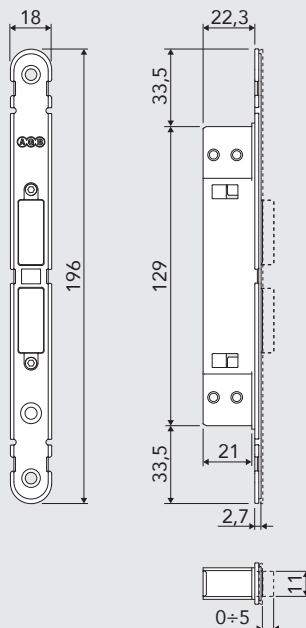

Технические характеристики

Touch

- **Touch**, регулируемый магнитный дверной захват
- Доступные отделки: **Grey RAL 7036**, **Matt black**, **Matt white**