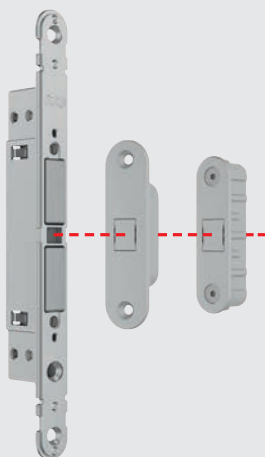

Touch & Close доступен в версиях с фиксатором для ванной и с цилиндром европейского профиля.

Коническая форма засова и направляющей в ответной планке гарантируют наилучшее запираение в любых условиях!

Touch & Close - идеальное решение для дизайнерских дверей, разделяющих помещения, где требуется уединение.

- Лицевая накладка скрывает крепежные винты **Touch & Close**
- Доступные отделки: **Matt chromium plated, Matt black, Matt white**

Easy-Touch

- Ответная планка для деревянных дверей
- Подходит для **Touch** и **Touch & Close**
- При использовании с замками **Touch & Close** удалите заглушку

Alu-Touch

- Ответная планка для **алюминиевых** дверей
- Подходит для **Touch** и **Touch & Close**
- При использовании с замками **Touch & Close** удалите заглушку

Расположение замка и ответной планки

Расположение **Touch** с ответными планками **Easy-Touch** и **Alu-Touch**.

Расположение **Touch & Close** с ответными планками **Easy-Touch** и **Alu-Touch**. При использовании ответной планки с замками **Touch & Close** удалите заглушку.

Easy-Touch взаимозаменяема с **Easy-Matic** и **Easy-Fix** толщиной 2,2 мм.