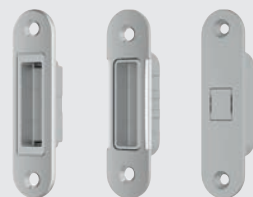

Touch & Close доступен в версиях с фиксатором для ванной и с цилиндром европейского профиля.

Коническая форма засова и направляющей в ответной планке гарантируют наилучшее запираение в любых условиях!

Touch & Close - идеальное решение для дизайнерских дверей, разделяющих помещения, где требуется уединение.

- Лицевая накладка скрывает крепежные винты **Touch & Close**
- Доступные отделки: **Matt chromium plated, Matt black, Matt white**

Easy-Touch

- Ответная планка для деревянных дверей
- Подходит для **Touch** и **Touch & Close**
- При использовании с замками **Touch & Close** удалите заглушку

Alu-Touch

- Ответная планка для **алюминиевых** дверей
- Подходит для **Touch** и **Touch & Close**
- При использовании с замками **Touch & Close** удалите заглушку

Расположение замка и ответной планки

Расположение **Touch** с ответными планками **Easy-Touch** и **Alu-Touch**.

Расположение **Touch & Close** с ответными планками **Easy-Touch** и **Alu-Touch**. При использовании ответной планки с замками **Touch & Close** удалите заглушку.

Easy-Touch взаимозаменяема с **Easy-Matic** и **Easy-Fix** толщиной 2,2 мм.