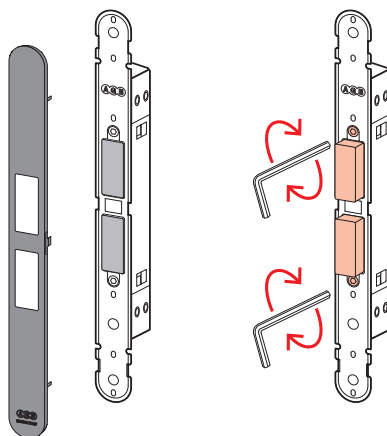

В открытой двери магниты втянуты заподлицо с лицевой планкой, обеспечивая минималистичный дизайн и предотвращая проблемы с выступающими частями.

Съемная лицевая накладка скрывает крепежные винты и регулировочные втулки магнитов.

Вращение втулок увеличивает рабочий ход магнитов и, как следствие, силу притяжения створки к коробке.