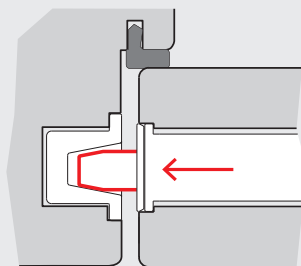

В открытой двери магниты втянуты заподлицо с лицевой планкой, обеспечивая минималистичный дизайн и предотвращая проблемы с выступающими частями.

Съемная лицевая накладка скрывает крепежные винты и регулировочные втулки магнитов.

Дайте волю творчеству дизайнера!

С **Touch** ручка свободна от функции разблокировки: просто помогает нажать или потянуть дверь. Творчество дизайнера свободно создавать новые формы ручек и встраивать их в дизайн двери.

Touch & Close доступен в версиях с фиксатором для ванной и с цилиндром европейского профиля.

Коническая форма засова и направляющей в ответной планке гарантируют наилучшее запираение в любых условиях!

Touch & Close - идеальное решение для дизайнерских дверей, разделяющих помещения, где требуется уединение.