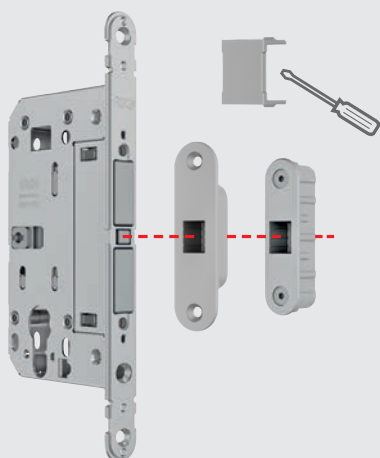

Touch & Close доступен в версиях с фиксатором для ванной и с цилиндром европейского профиля.

Коническая форма засова и направляющей в ответной планке гарантируют наилучшее запираение в любых условиях!

Touch & Close - идеальное решение для дизайнерских дверей, разделяющих помещения, где требуется уединение.

- Лицевая накладка скрывает крепежные винты **Touch & Close**
- Доступные отделки: **Matt chromium plated, Matt black, Matt white**

Easy-Touch

- Ответная планка для деревянных дверей
- Подходит для **Touch** и **Touch & Close**
- При использовании с замками **Touch & Close** удалите заглушку

Alu-Touch

- Ответная планка для **алюминиевых** дверей
- Подходит для **Touch** и **Touch & Close**
- При использовании с замками **Touch & Close** удалите заглушку

Расположение замка и ответной планки

Расположение **Touch** с ответными планками **Easy-Touch** и **Alu-Touch**.

Расположение **Touch & Close** с ответными планками **Easy-Touch** и **Alu-Touch**. При использовании ответной планки с замками **Touch & Close** удалите заглушку.

Easy-Touch взаимозаменяема с **Easy-Matic** и **Easy-Fix** толщиной 2,2 мм.