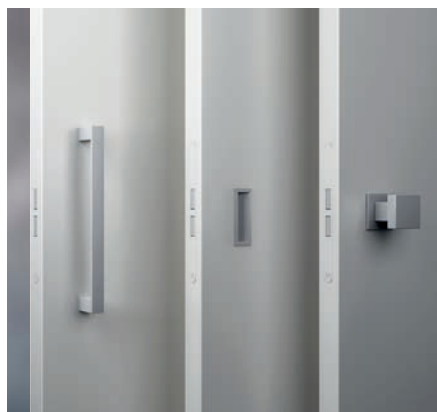

В открытой двери магниты втянуты заподлицо с лицевой планкой, обеспечивая минималистичный дизайн и предотвращая проблемы с выступающими частями.

Съемная лицевая накладка скрывает крепежные винты и регулировочные втулки магнитов.

Вращение втулок увеличивает рабочий ход магнитов и, как следствие, силу притяжения створки к коробке.

TOUCH

свобода выбора ручки

Новая концепция закрывания

Дверь удерживается в закрытом положении магнитной силой бесконтактно и без помощи традиционной защелки.

Дайте волю творчеству дизайнера!

С **Touch** ручка свободна от функции разблокировки: просто помогает нажать или потянуть дверь. Творчество дизайнера свободно создавать новые формы ручек и встраивать их в дизайн двери.

Touch & Close доступен в версиях с фиксатором для ванной и с цилиндром европейского профиля.

Коническая форма засова и направляющей в ответной планке гарантируют наилучшее запираение в любых условиях!

Touch & Close - идеальное решение для дизайнерских дверей, разделяющих помещения, где требуется уединение.