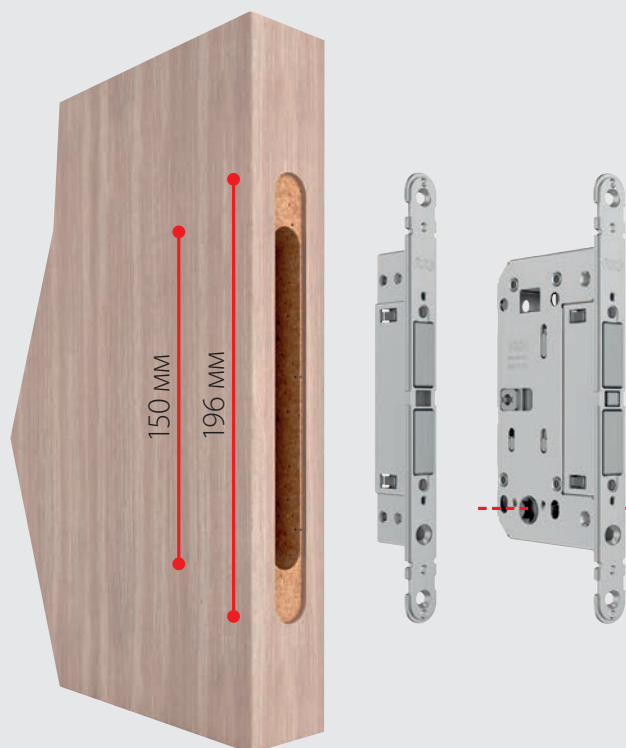

- Лицевая накладка скрывает крепежные винты **Touch & Close**
- Доступные отделки: **Matt chromium plated, Matt black, Matt white**

Easy-Touch

- Ответная планка для деревянных дверей
- Подходит для **Touch** и **Touch & Close**
- При использовании с замками **Touch & Close** удалите заглушку

Alu-Touch

- Ответная планка для **алюминиевых** дверей
- Подходит для **Touch** и **Touch & Close**
- При использовании с замками **Touch & Close** удалите заглушку

Расположение замка и ответной планки

Расположение **Touch** с ответными планками **Easy-Touch** и **Alu-Touch**.

Расположение **Touch & Close** с ответными планками **Easy-Touch** и **Alu-Touch**. При использовании ответной планки с замками **Touch & Close** удалите заглушку.

Easy-Touch взаимозаменяема с **Easy-Matic** и **Easy-Fix** толщиной 2,2 мм.