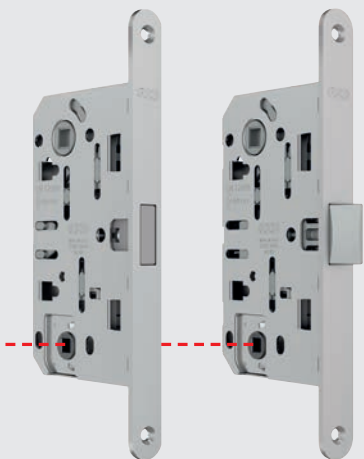

Единая врезка, бесконечность решений!

Стандартные фрезеровки позволяют сделать выбор между **Touch** и традиционными замками, даже когда дверь уже установлена, или просто заменить створку.

Touch и **Touch & Close**
совместимы с фрезеровками для
Polaris 2XT и **Mediana Evolution**.