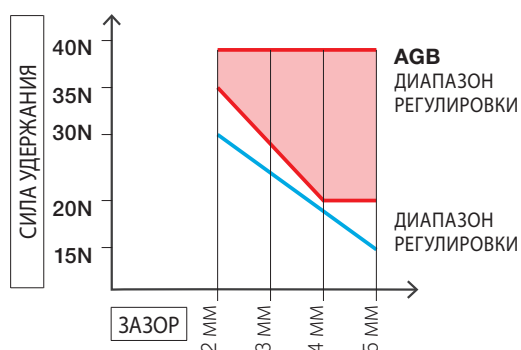

Абсолютная свобода выбора ручки

Минимальный дизайн, нет видимых винтов

Запатентованная система регулировки силы удержания

TOUCH

естественное движение

Открытие двери становится самым естественным движением

С одной стороны **Touch** позволяет открыть дверь простым нажатием: касанием!

С противоположной стороны двери просто потяните за любую ручку.

Сила притяжения

Удерживающая сила может быть отрегулирована под любого пользователя и это гарантировано при любых условиях установки.

В системах с неподвижными магнитами при увеличении зазора между створкой и коробом сила уменьшается без возможности регулировки.