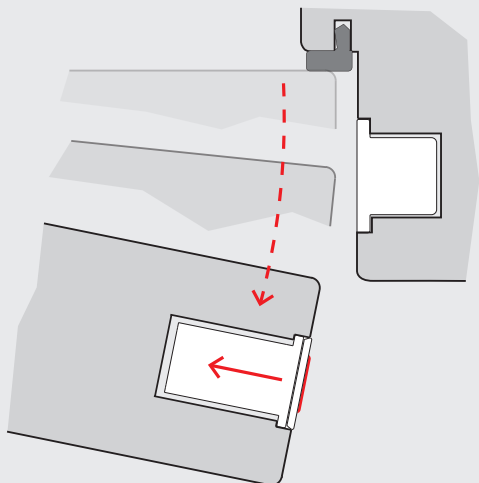

С противоположной стороны двери просто потяните за любую ручку.

Сила притяжения

Удерживающая сила может быть отрегулирована под любого пользователя и это гарантировано при любых условиях установки.

В системах с неподвижными магнитами при увеличении зазора между створкой и коробом сила уменьшается без возможности регулировки.

Регулируемая система: Touch всегда обеспечивает самую удобную силу удержания!

Благодаря запатентованной системе регулировки на створке, **Touch** гарантирует закрывание даже при различных зазорах.

PATENTED

Выпуск магнитов происходит только когда створка выравнивается с ответной планкой. Величину вылета магнитов можно отрегулировать шестигранным ключом 2,5 мм. Примечание: **Touch** не имеет известных проблем с регулировкой роликовой защелки.

В открытой двери магниты втянуты заподлицо с лицевой планкой, обеспечивая минималистичный дизайн и предотвращая проблемы с выступающими частями.

Съемная лицевая накладка скрывает крепежные винты и регулировочные втулки магнитов.