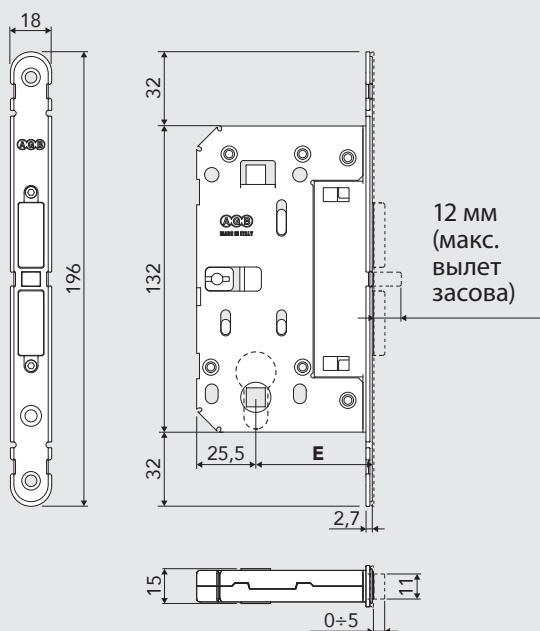

Touch & Close

- **Touch & Close** замок с регулируемым магнитным дверным захватом
- Доступны варианты для ванной и под цилиндр
- Бэксет (E) 50 и 60
- Доступные отделки: **Grey RAL 7036**, **Matt black**, **Matt white**

Размеры **Touch & Close** одинаковы как для ванных комнат, так и для версии под цилиндр