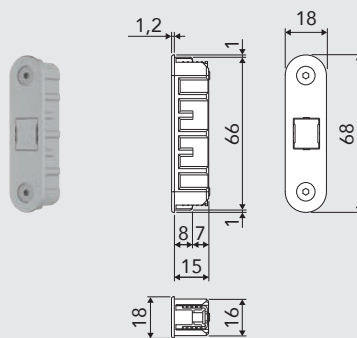

Alu-Touch

- Ответная планка для **алюминиевых** дверей
- Подходит для **Touch** и **Touch & Close**
- При использовании с замками **Touch & Close** удалите заглушку