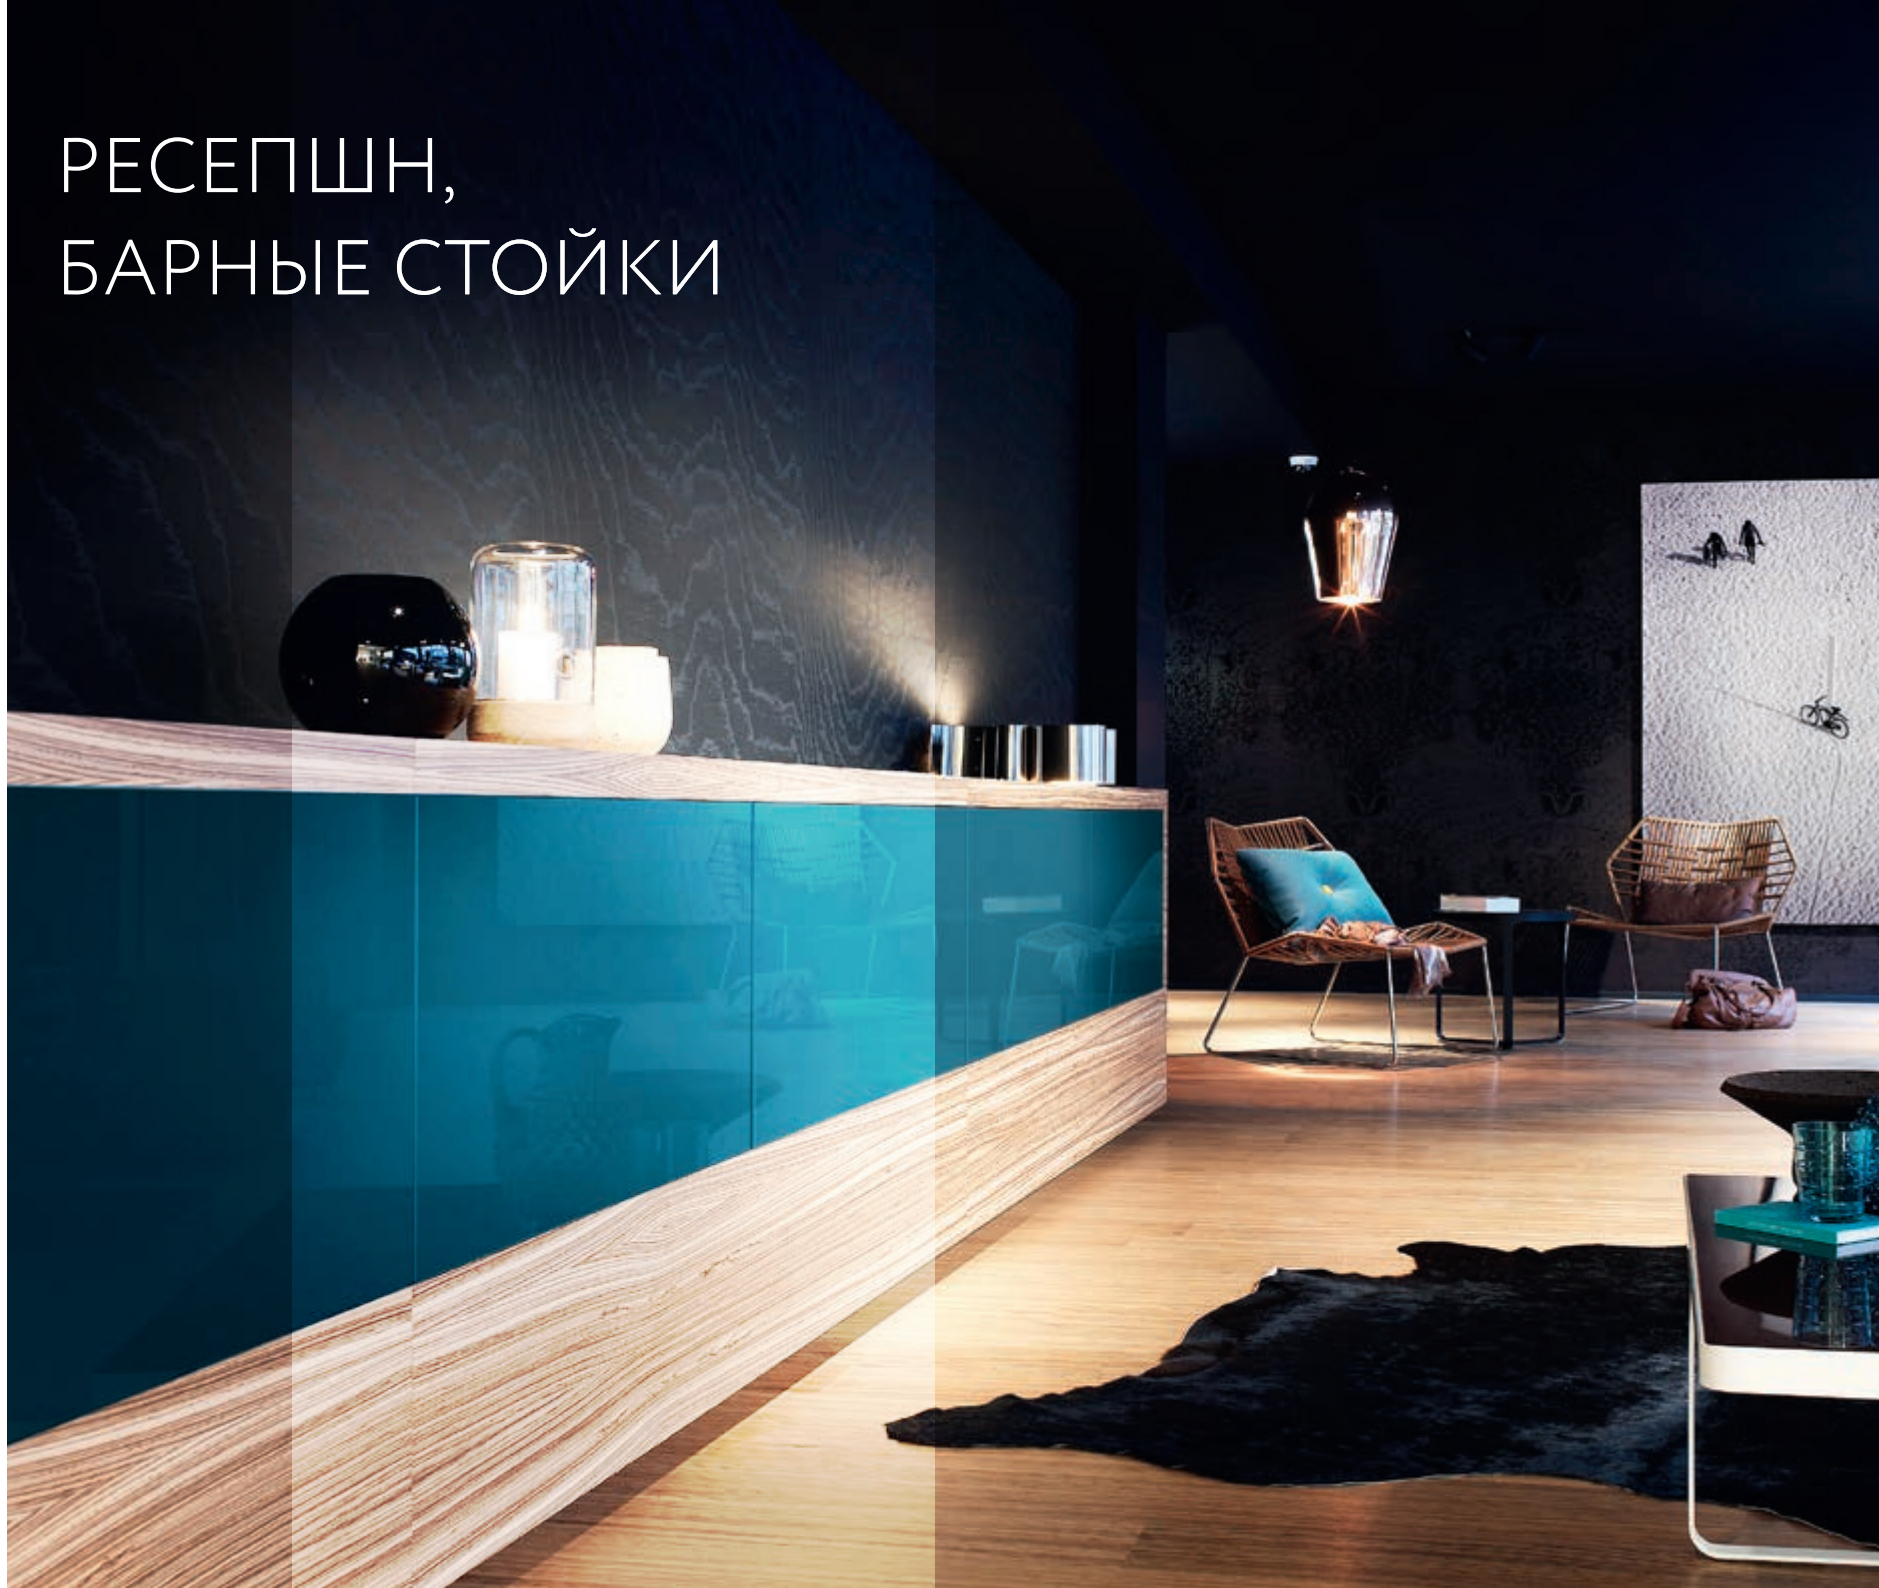

Planibel Bronze

26

РЕСЕПШН,  
БАРНЫЕ СТОЙКИ

Lacobel Blue Petrol

**Ref 5001**

Lacobel Brown Light

**Ref 1236**

28