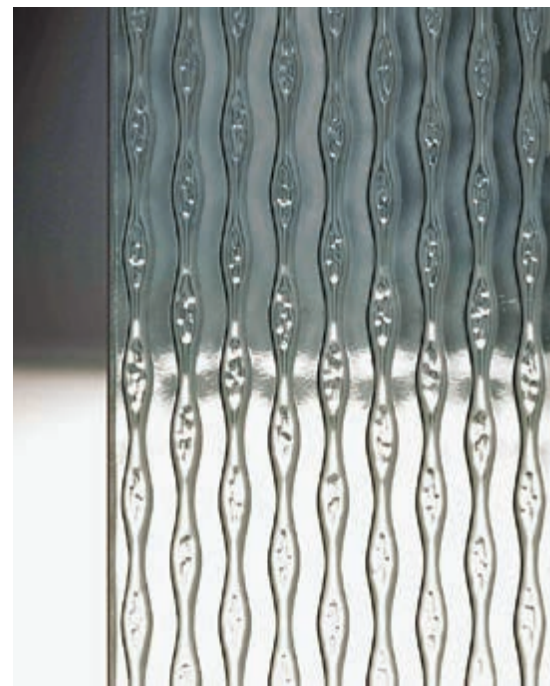

70

OLTRELUCE — УЗОРЧАТОЕ СТЕКЛО И ЗЕРКАЛО

Коллекция стекла Oltreluce была создана специально для того, чтобы отойти от банальной прозрачности, и показать, какую интересную игру способно создать стекло — игру света и теней.

Коллекция представлена специальными тремя различными рисунками — Circles, Waves, Stars. Производится на основе прозрачного стекла, просветленного стекла и зеркала.

Коллекция стекла Oltreluce применяется при создании перегородок, дверей, гардеробных и душевых кабин.

Стандартные толщины:

4, 5, 6, 8 мм

Стандартные форматы:

2250x3210, 6000x3210 мм