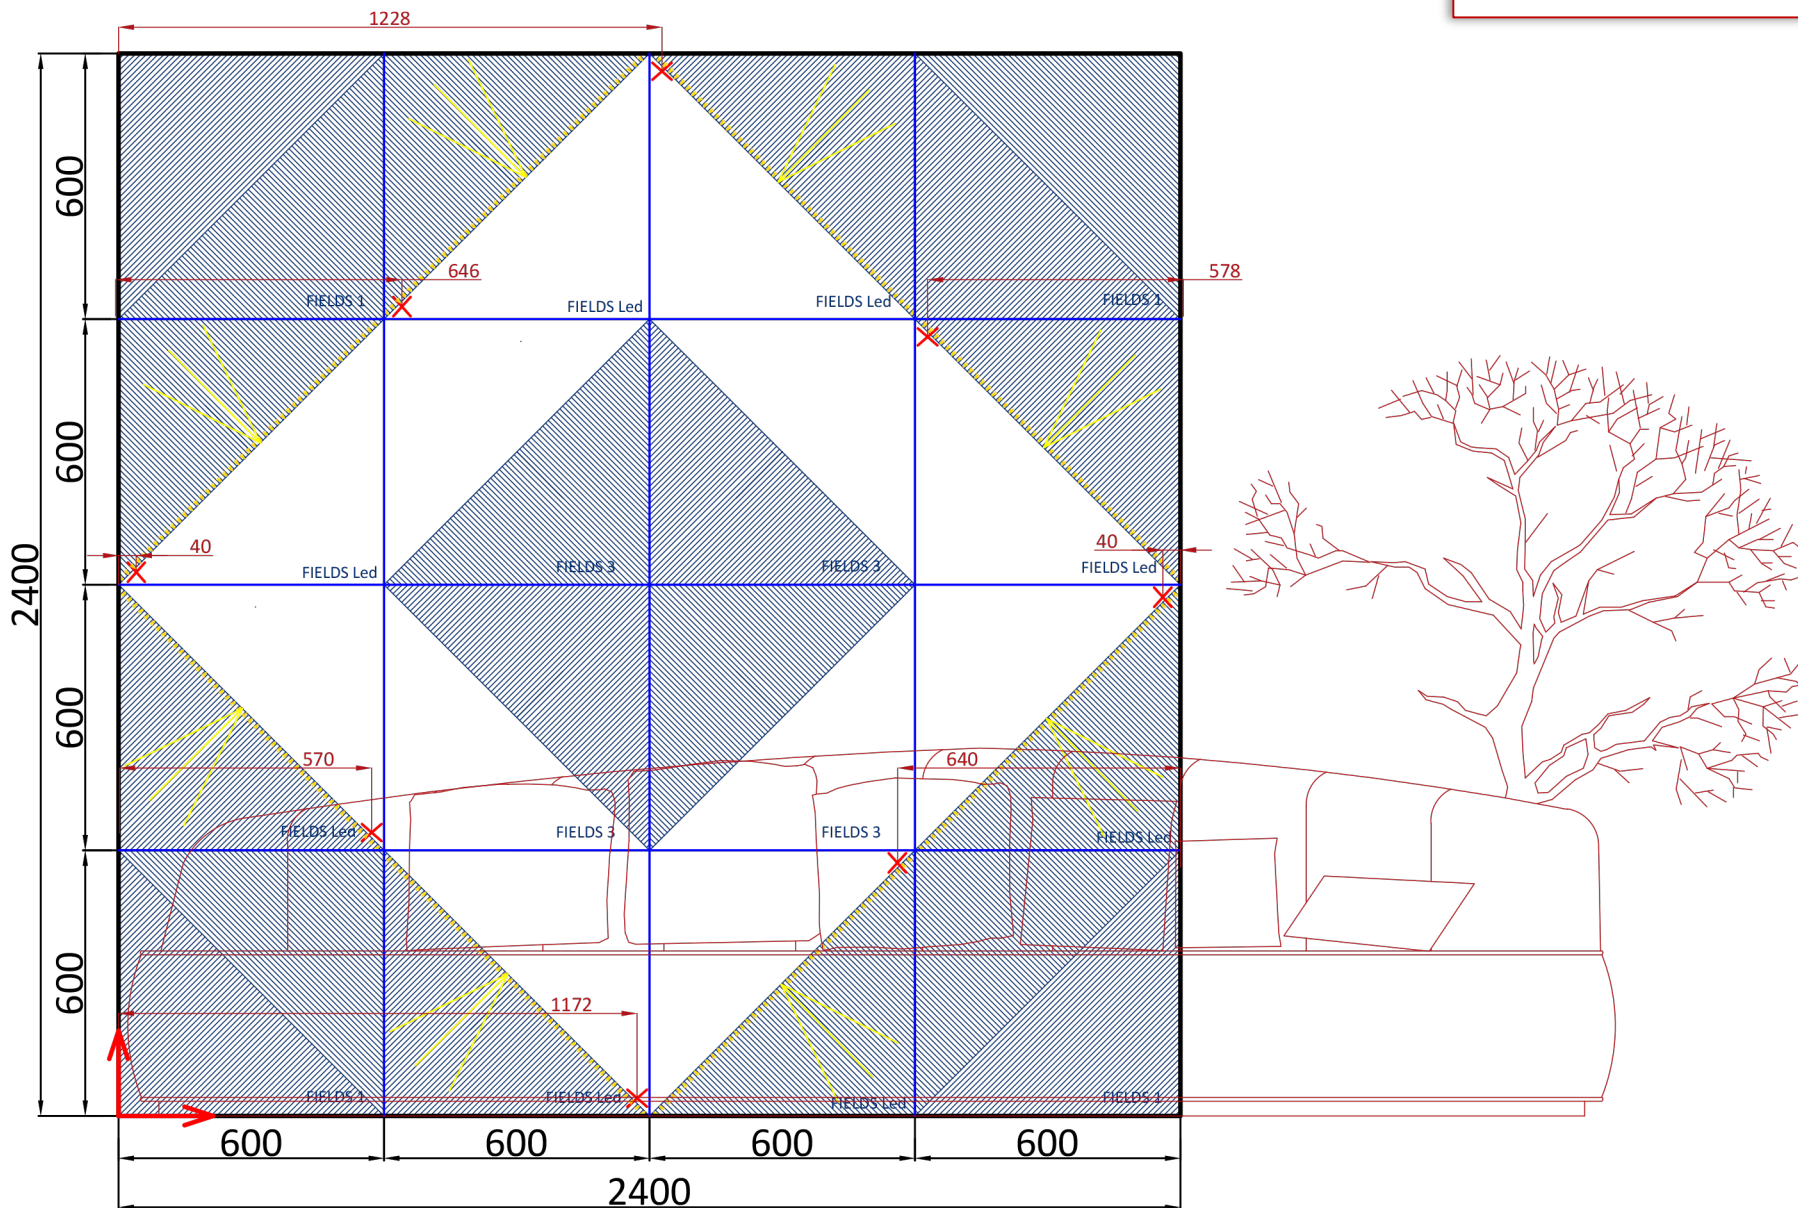

artpole®

НОВИНКА!

АЛЬБОМ
ГОТОВЫХ РЕШЕНИЙ

Вариант 4.