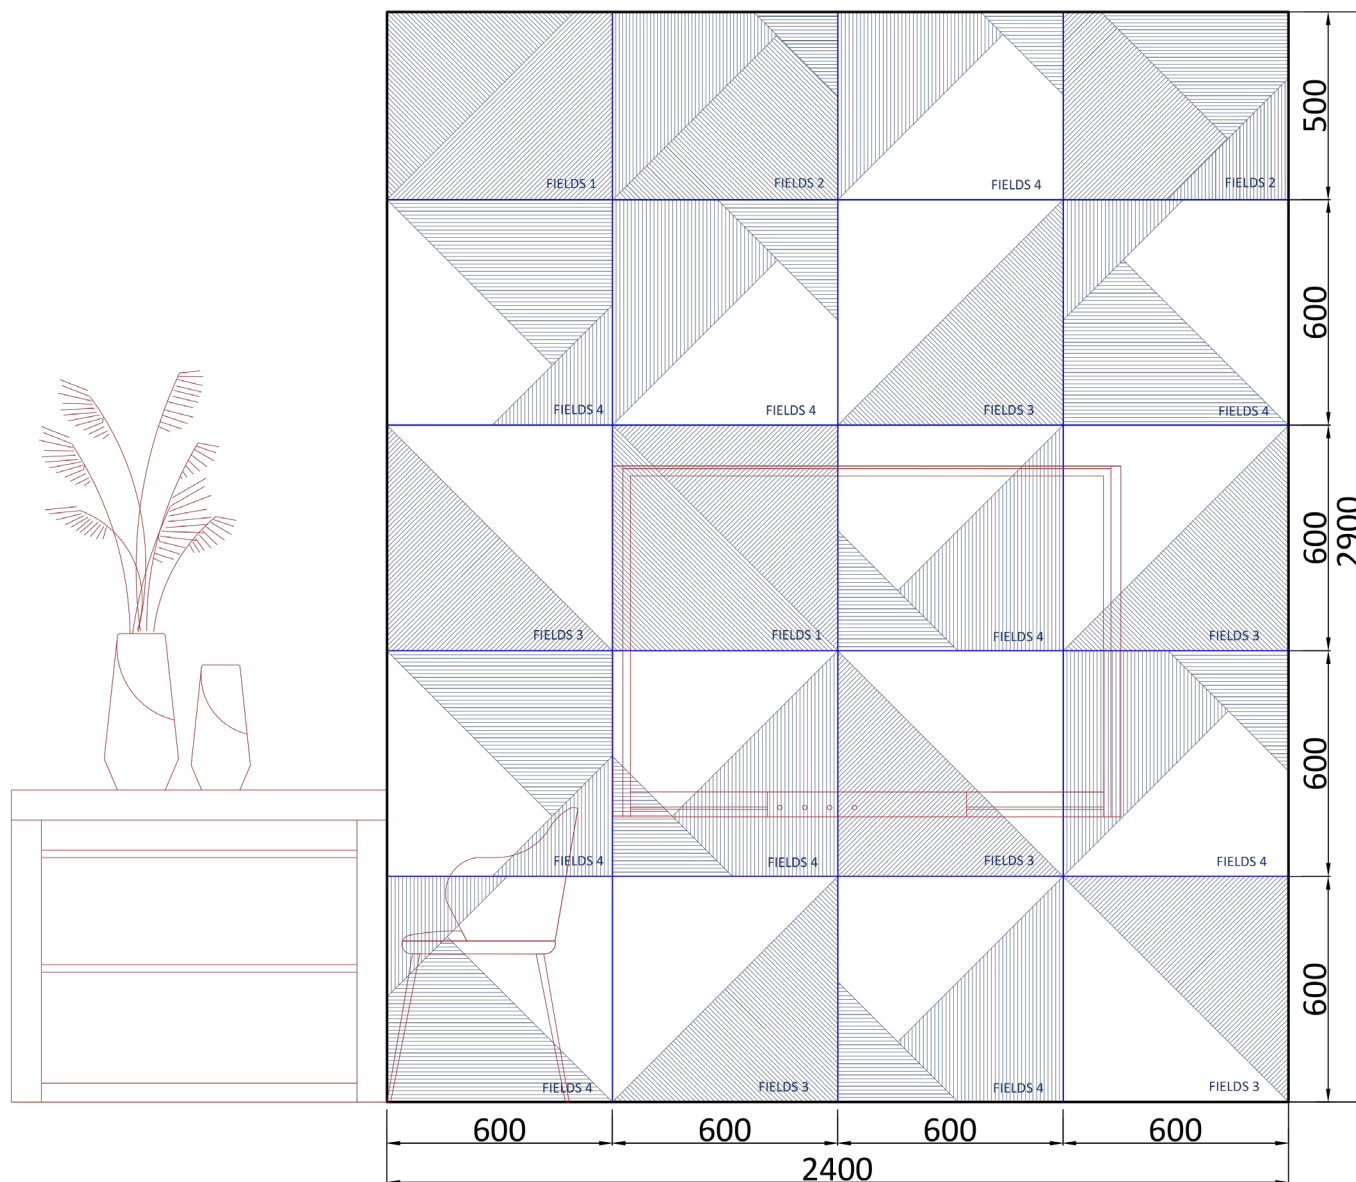

artpole®

НОВИНКА!

АЛЬБОМ
ГОТОВЫХ РЕШЕНИЙ

Вариант 5.