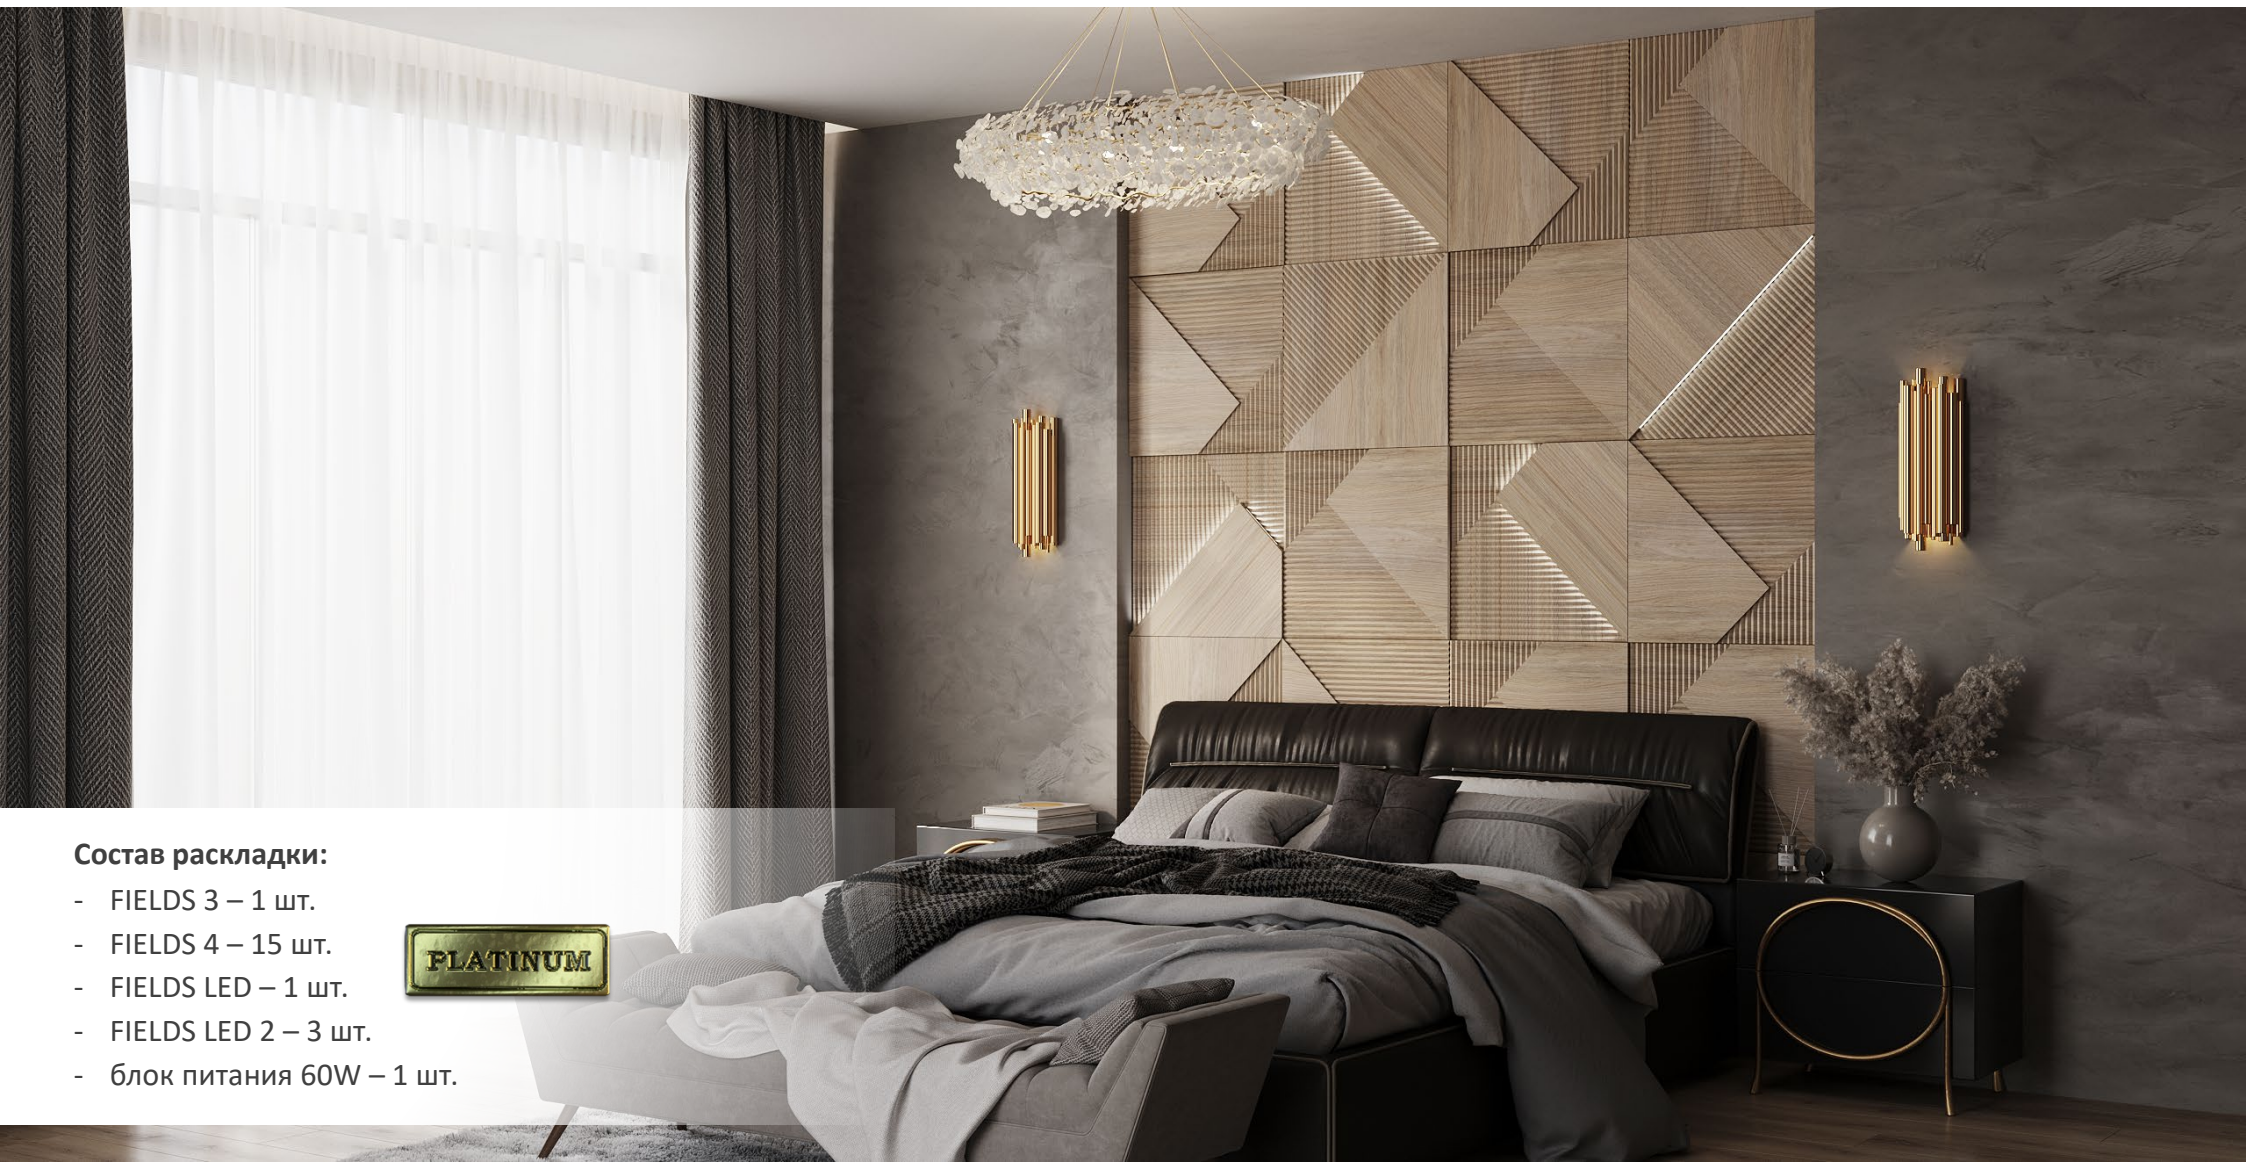

**Вариант 9 со световыми панелями FIELDS LED и FIELDS LED 2. FIELDS PLATINUM в пленке Дуб сонома светлый\*** (арт. 2774).

\*Цвет пленки на экране монитора может отличаться от реальных образцов.

**Состав раскладки:**