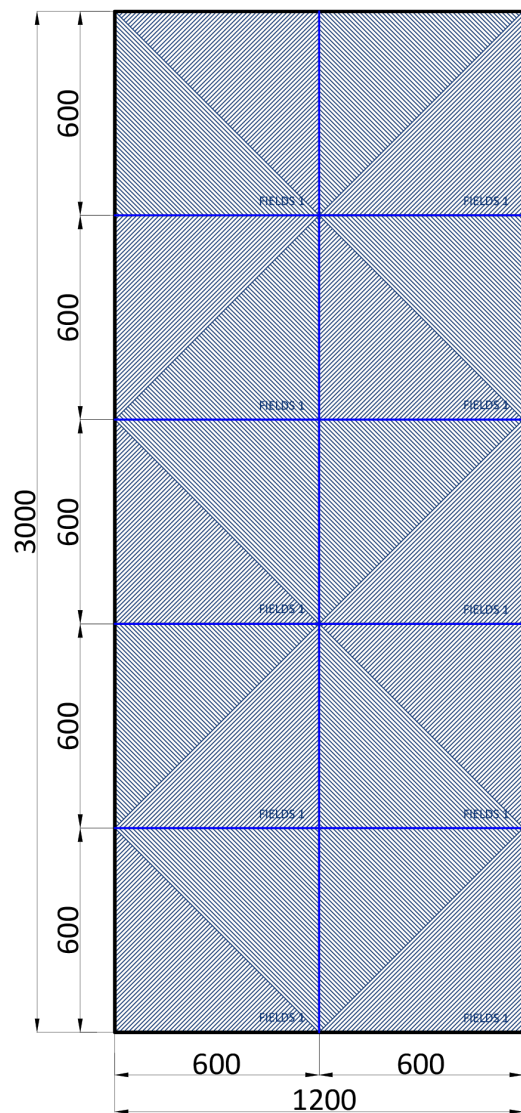

artpole®

**НОВИНКА!**

**АЛЬБОМ**  
ГОТОВЫХ РЕШЕНИЙ

**ГОТОВЫЕ РЕШЕНИЯ FIELDS ПОД ПОКРАСКУ**

Вариант 1 – в раскладке используется только один тип панелей - **FIELDS 1**.

Состав раскладки:  
- FIELDS 1 – 10 шт.

artpole®

**НОВИНКА!**

**АЛЬБОМ**  
ГОТОВЫХ РЕШЕНИЙ

Вариант 2 - в раскладке используются два типа панелей – **FIELDS 1** и световые панели **FIELDS LED**.

**Состав раскладки:**

- FIELDS 1 – 6 шт.
- FIELDS LED – 4 шт.
- блок питания 60W – 1 шт.

artpole®

**НОВИНКА!**

**АЛЬБОМ**  
ГОТОВЫХ РЕШЕНИЙ

Вариант 3 - в раскладке используется только один тип панелей – **FIELDS 3**.

Состав раскладки:  
- FIELDS 3 – 10 шт.

Вариант 1

Состав раскладки (Вариант 1):  
- FIELDS 1 – 10 шт.

Вариант 2

Состав раскладки (Вариант 2):  
- FIELDS 1 – 6 шт.  
- FIELDS LED – 4 шт.  
- блок питания 60W - 1 шт.

Вариант 3

Состав раскладки (Вариант 3):  
- FIELDS 3 – 10 шт.

artpole®

**НОВИНКА!**

**АЛЬБОМ**  
ГОТОВЫХ РЕШЕНИЙ