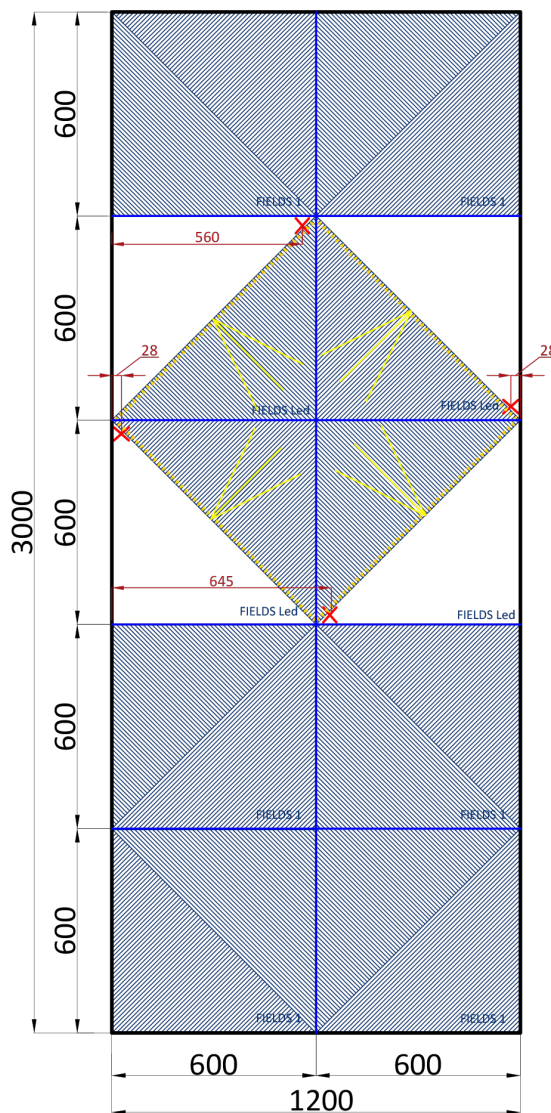

artpole®

**НОВИНКА!**

**АЛЬБОМ**  
ГОТОВЫХ РЕШЕНИЙ

Вариант 2 - в раскладке используются два типа панелей – **FIELDS 1** и световые панели **FIELDS LED**.

**Состав раскладки:**

- FIELDS 1 – 6 шт.
- FIELDS LED – 4 шт.
- блок питания 60W – 1 шт.

artpole®

**НОВИНКА!**

**АЛЬБОМ**  
ГОТОВЫХ РЕШЕНИЙ

Вариант 3 - в раскладке используется только один тип панелей – **FIELDS 3**.

Состав раскладки:  
- FIELDS 3 – 10 шт.

Вариант 1

Состав раскладки (Вариант 1):  
- FIELDS 1 – 10 шт.

Вариант 2

Состав раскладки (Вариант 2):  
- FIELDS 1 – 6 шт.  
- FIELDS LED – 4 шт.  
- блок питания 60W - 1 шт.

Вариант 3

Состав раскладки (Вариант 3):  
- FIELDS 3 – 10 шт.

artpole®

**НОВИНКА!**

**АЛЬБОМ**  
ГОТОВЫХ РЕШЕНИЙ

Вариант 4 со световыми 3D панелями **FIELDS LED**.

**Состав раскладки:**

- FIELDS 1 - 4 шт.
- FIELDS 3 - 4 шт.
- FIELDS LED - 8 шт.
- блок на 200W - 1 шт.

artpole®

**НОВИНКА!**

**АЛЬБОМ**  
ГОТОВЫХ РЕШЕНИЙ