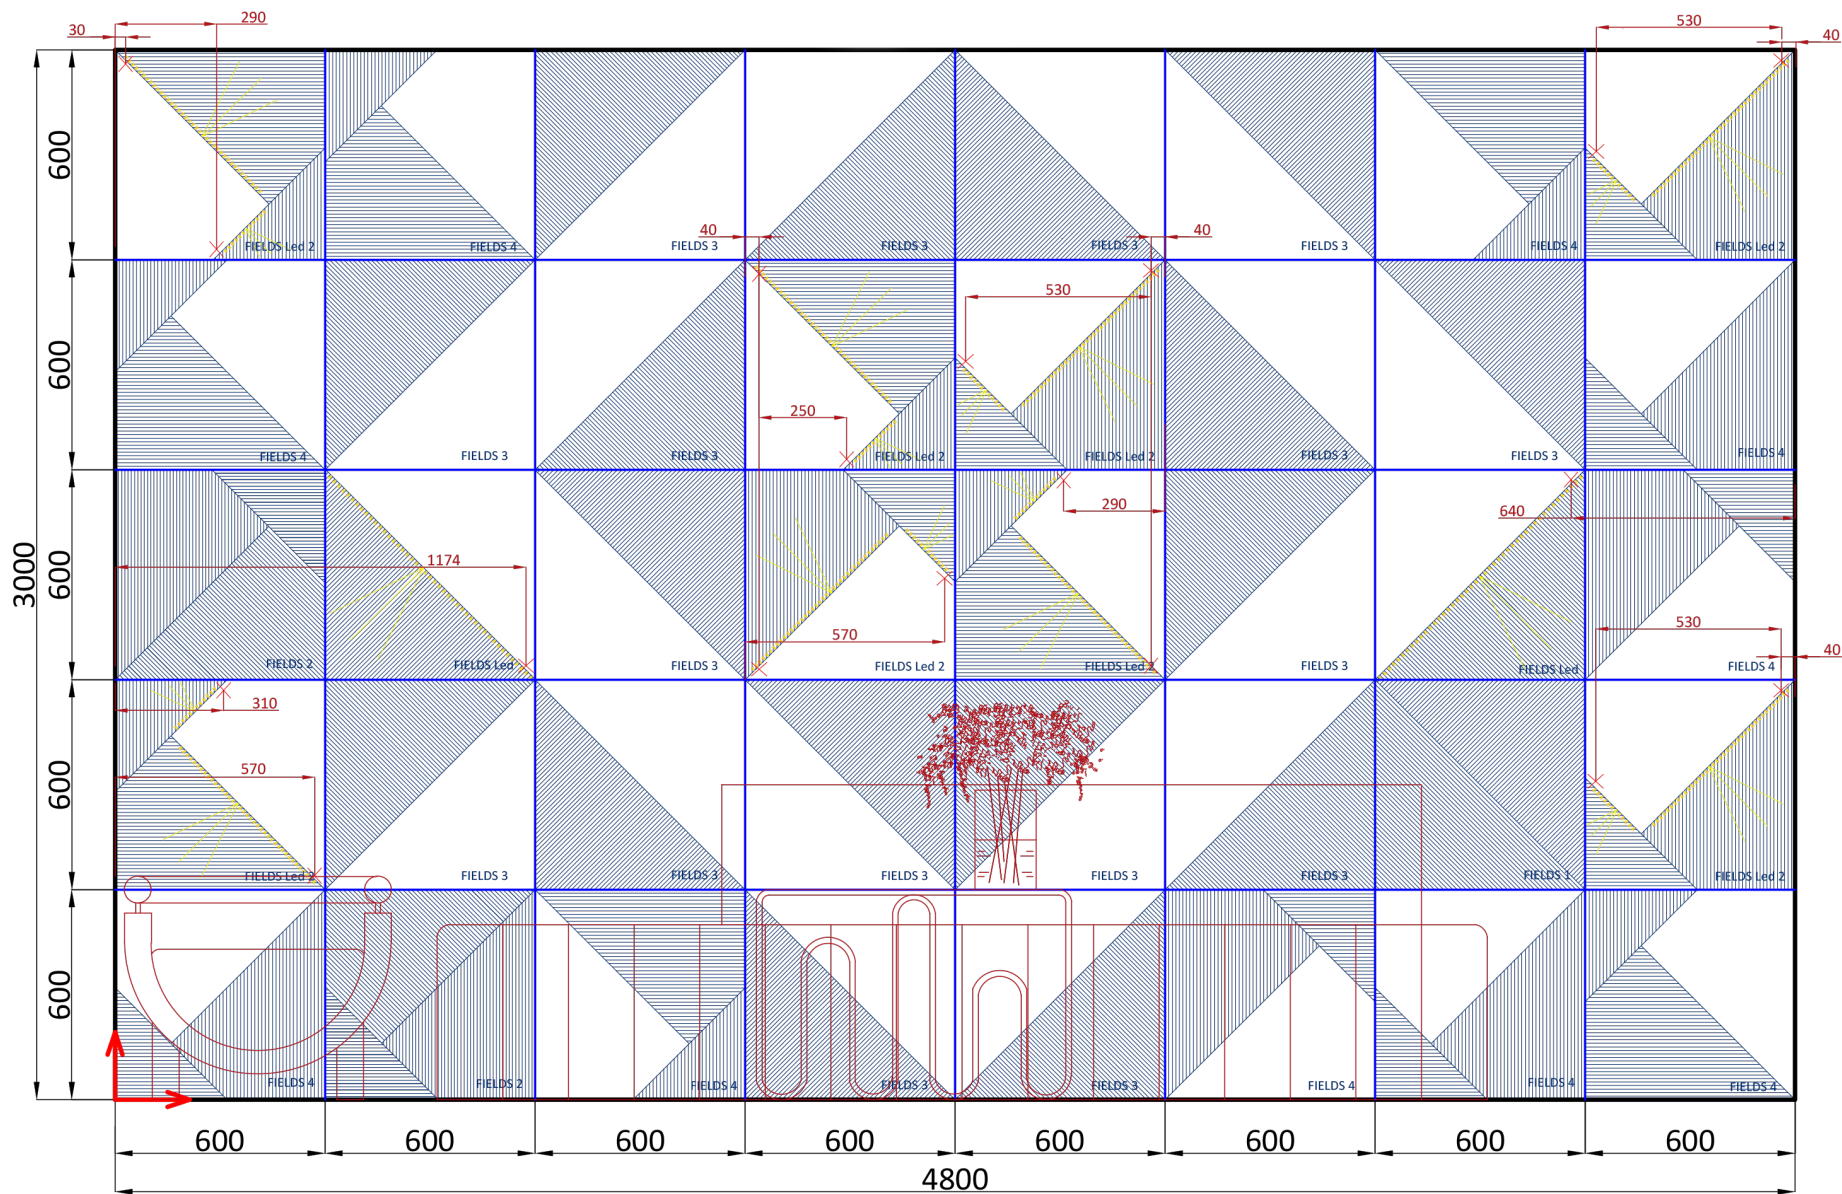

artpole®

НОВИНКА!

**АЛЬБОМ
ГОТОВЫХ РЕШЕНИЙ**

Вариант 7 со световыми 3D панелями **FIELDS LED** и **FIELDS LED 2**.