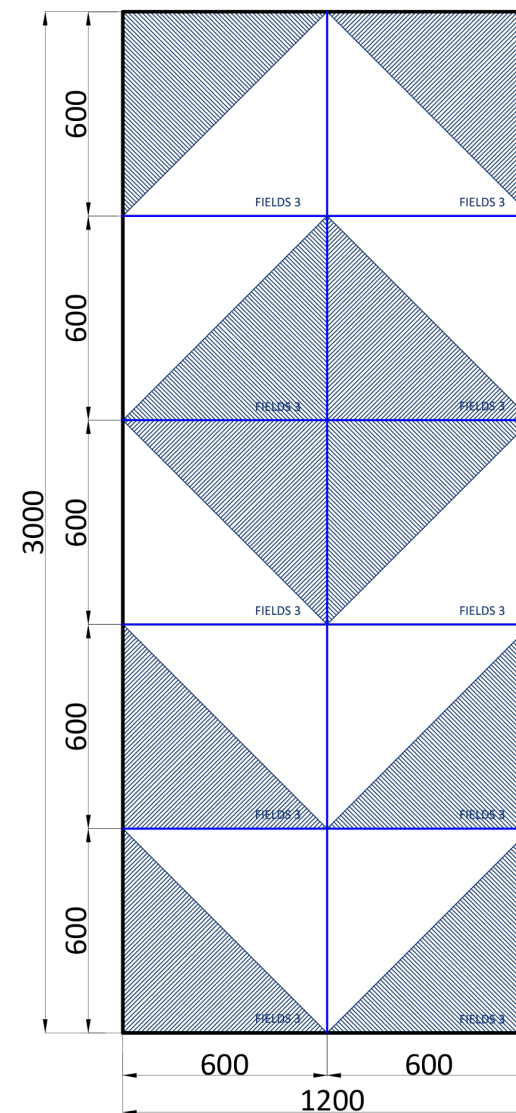

artpole®

**НОВИНКА!**

**АЛЬБОМ**  
ГОТОВЫХ РЕШЕНИЙ

**ГОТОВЫЕ РЕШЕНИЯ FIELDS ПОД ПОКРАСКУ**

Вариант 1 – в раскладке используется только один тип панелей - **FIELDS 1**.

Состав раскладки:  
- FIELDS 1 – 10 шт.

artpole®

**НОВИНКА!**

**АЛЬБОМ**  
ГОТОВЫХ РЕШЕНИЙ

Вариант 2 - в раскладке используются два типа панелей – **FIELDS 1** и световые панели **FIELDS LED**.

**Состав раскладки:**

- FIELDS 1 – 6 шт.
- FIELDS LED – 4 шт.
- блок питания 60W – 1 шт.

artpole®

**НОВИНКА!**

**АЛЬБОМ**  
ГОТОВЫХ РЕШЕНИЙ

Вариант 3 - в раскладке используется только один тип панелей – **FIELDS 3**.

Состав раскладки:  
- FIELDS 3 – 10 шт.

Вариант 1

Состав раскладки (Вариант 1):  
- FIELDS 1 – 10 шт.

Вариант 2

Состав раскладки (Вариант 2):  
- FIELDS 1 – 6 шт.  
- FIELDS LED – 4 шт.  
- блок питания 60W - 1 шт.

Вариант 3

Состав раскладки (Вариант 3):  
- FIELDS 3 – 10 шт.

artpole®

**НОВИНКА!**

**АЛЬБОМ**  
ГОТОВЫХ РЕШЕНИЙ