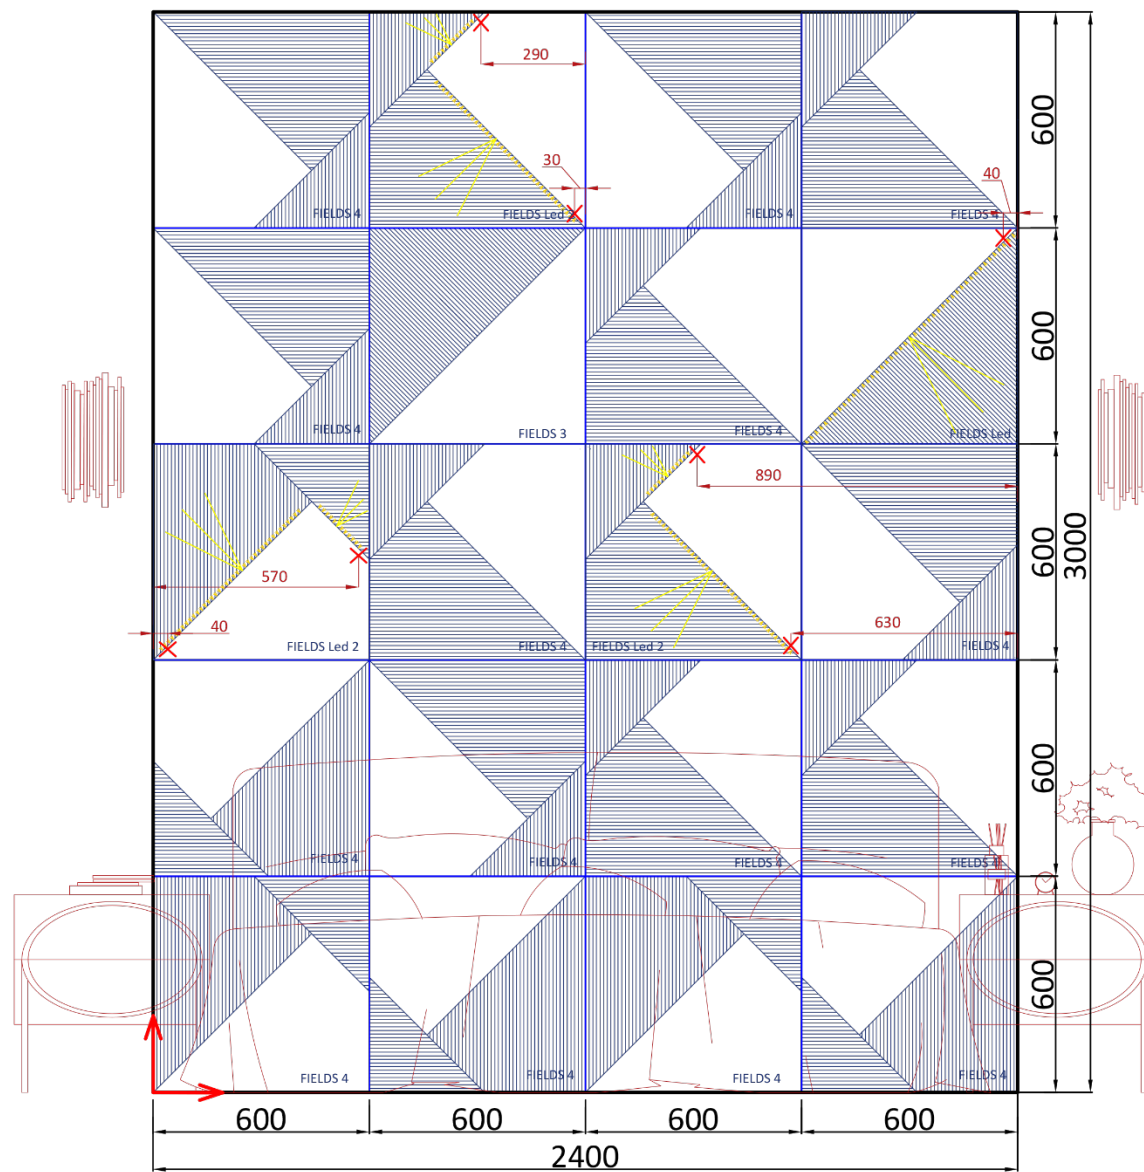

- FIELDS 3 – 1 шт.
- FIELDS 4 – 15 шт.
- FIELDS LED – 1 шт.
- FIELDS LED 2 – 3 шт.
- блок питания 60W – 1 шт.

artpole®

**НОВИНКА!**

**АЛЬБОМ**  
ГОТОВЫХ РЕШЕНИЙ

Вариант 9 со световыми панелями **FIELDS LED** и **FIELDS LED 2**.