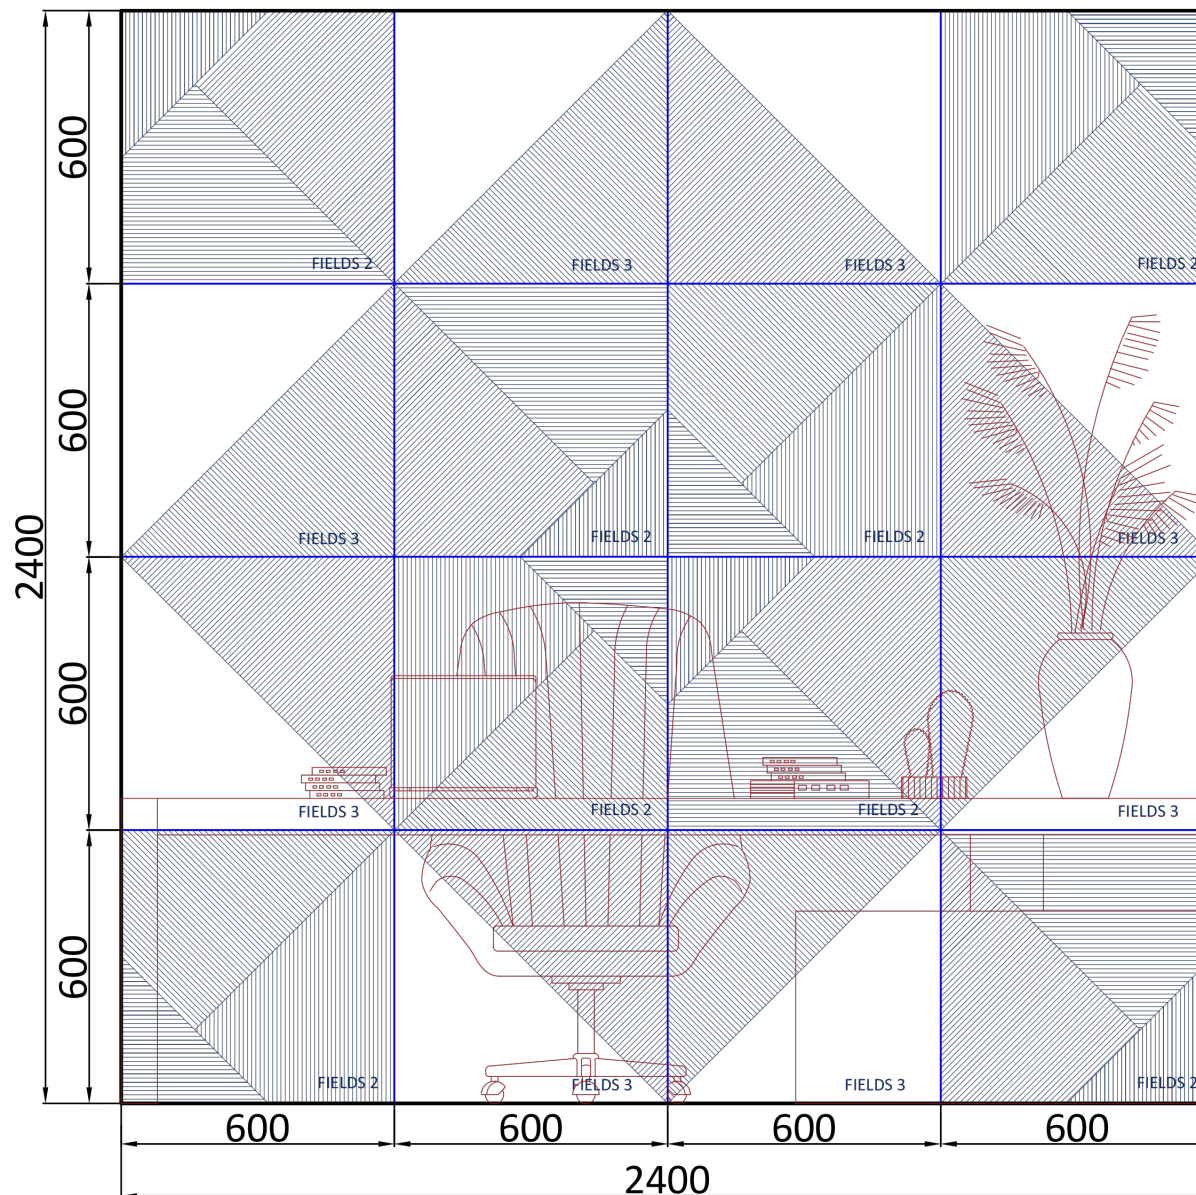

\*Цвет пленки на экране монитора может отличаться от реальных образцов.

**Состав раскладки:**

- FIELDS 2 – 8 шт.
- FIELDS 3 – 8 шт.

artpole®

**НОВИНКА!**

**АЛЬБОМ**  
ГОТОВЫХ РЕШЕНИЙ

Вариант 8.

artpole®