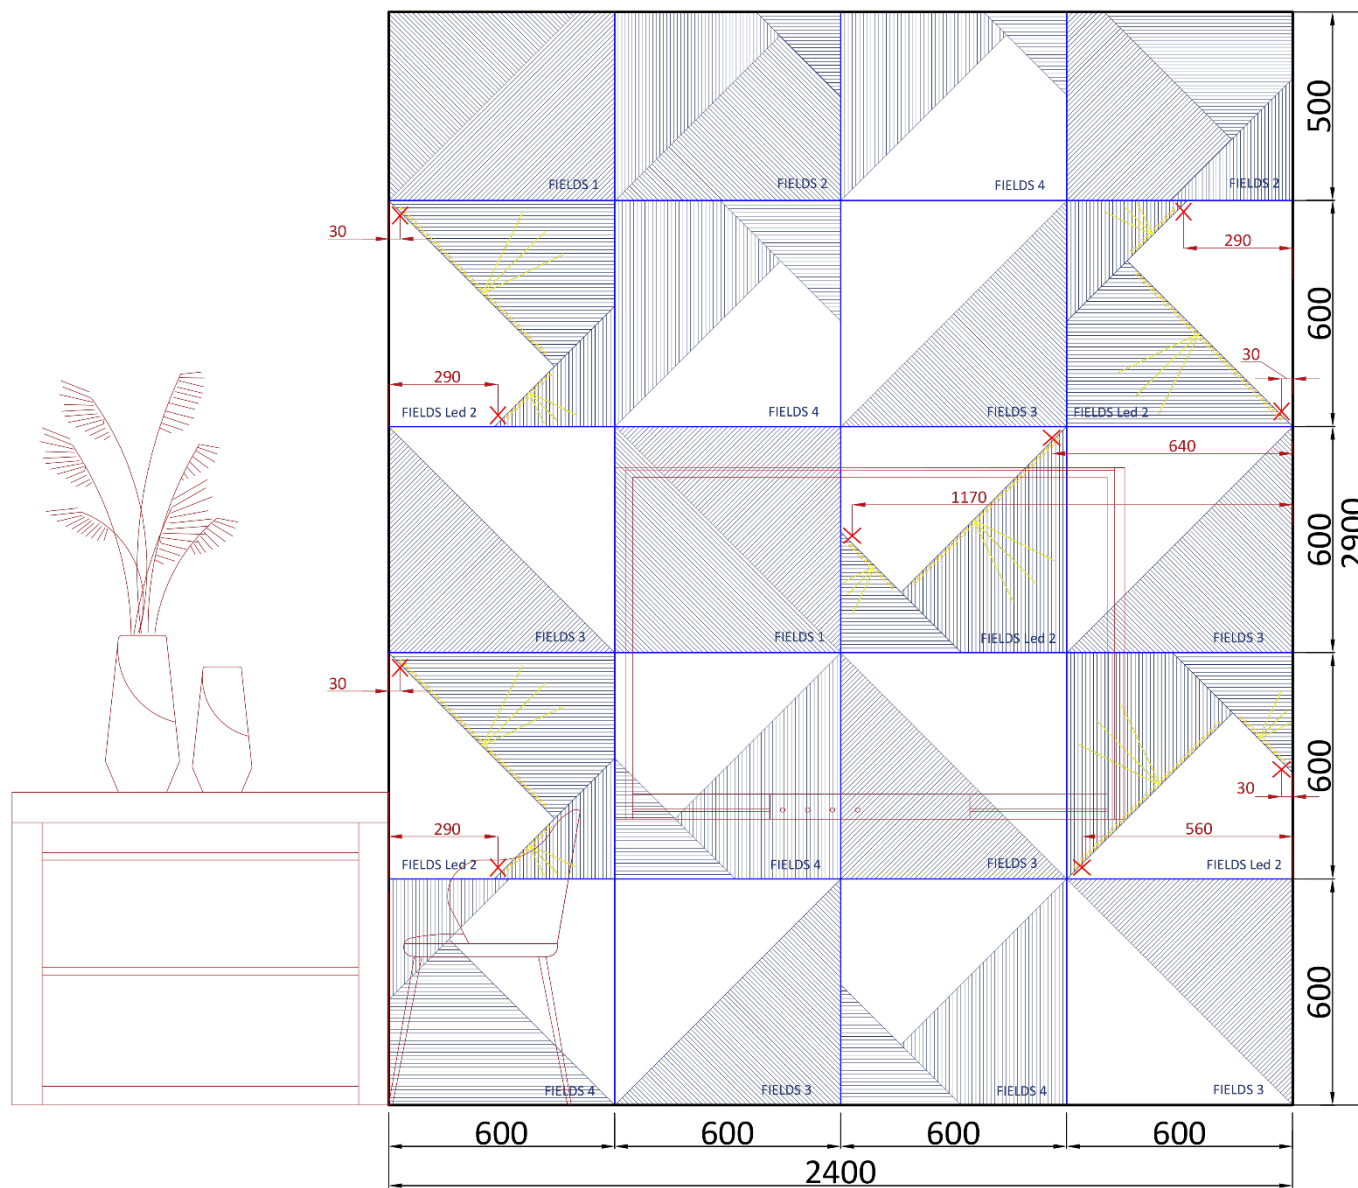

- FIELDS 1 - 2 шт.
- FIELDS 2 - 2 шт.
- FIELDS 3 - 6 шт.
- FIELDS 4 - 5 шт.
- FIELDS LED 2 - 5 шт.
- блок питания 60W.

artpole®

**НОВИНКА!**

**АЛЬБОМ**  
ГОТОВЫХ РЕШЕНИЙ

Вариант 5 со световыми 3D панелями **FIELDS LED 2**.