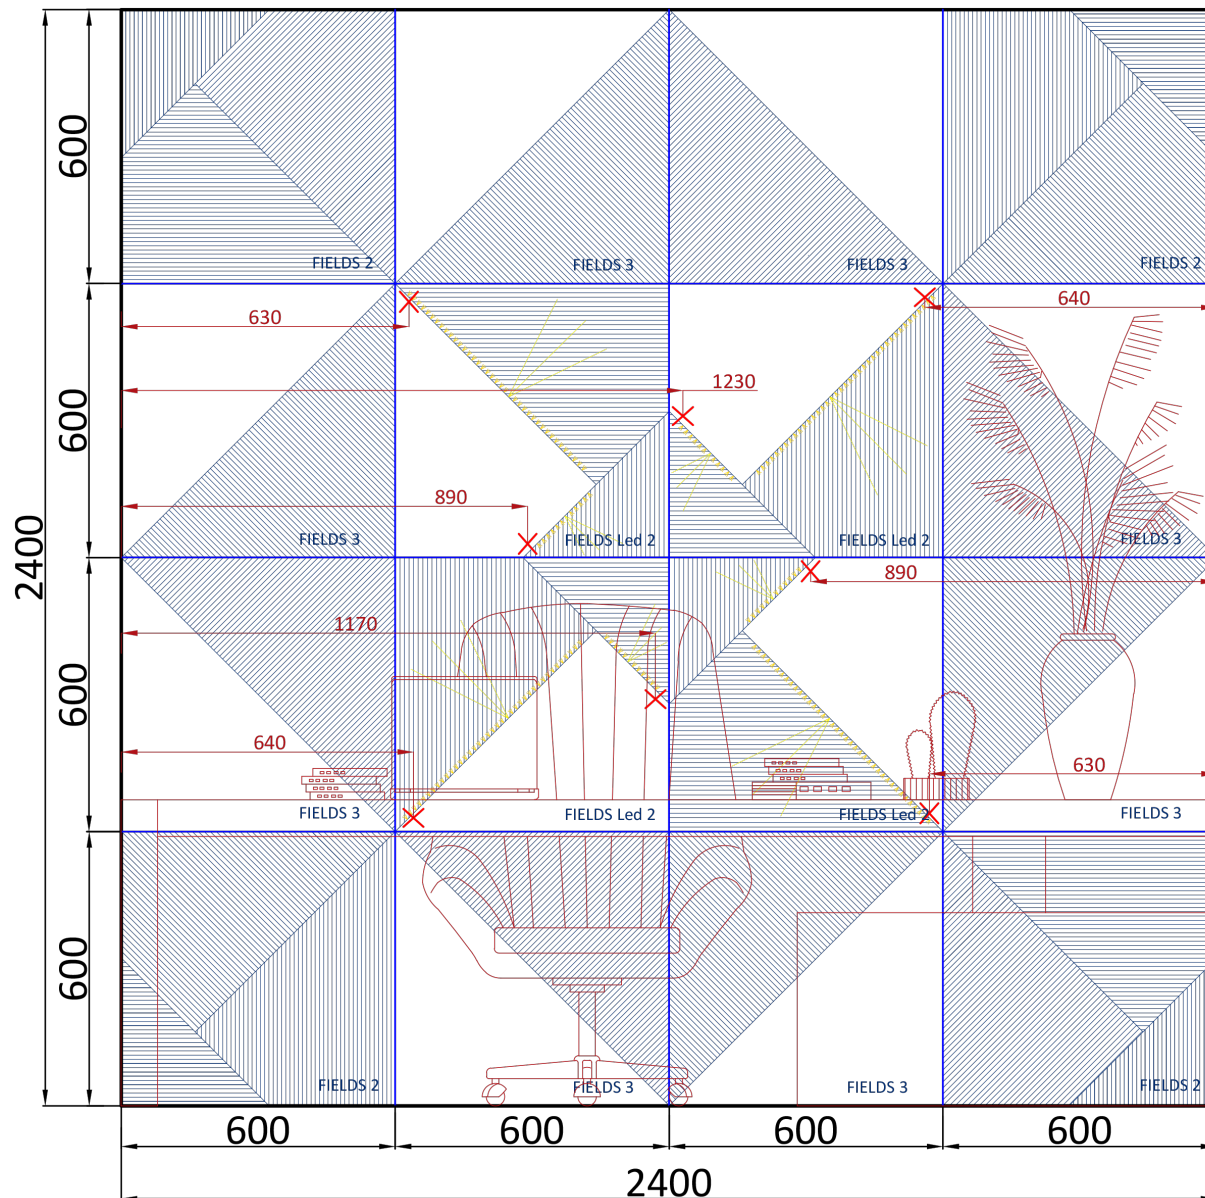

\*Цвет пленки на экране монитора может отличаться от реальных образцов.

**Состав раскладки:**

- FIELDS 2 – 8 шт.
- FIELDS 3 – 8 шт.

artpole®

**НОВИНКА!**

**АЛЬБОМ**  
ГОТОВЫХ РЕШЕНИЙ

Вариант 8.

artpole®

**Состав раскладки:**

- FIELDS 2 – 4 шт.
- FIELDS 3 – 8 шт.
- FIELDS LED 2 – 4 шт.
- блок питания 60W – 1 шт.

artpole®

**НОВИНКА!**

**АЛЬБОМ**  
ГОТОВЫХ РЕШЕНИЙ

Вариант 8 со световыми панелями **FIELDS LED 2**.