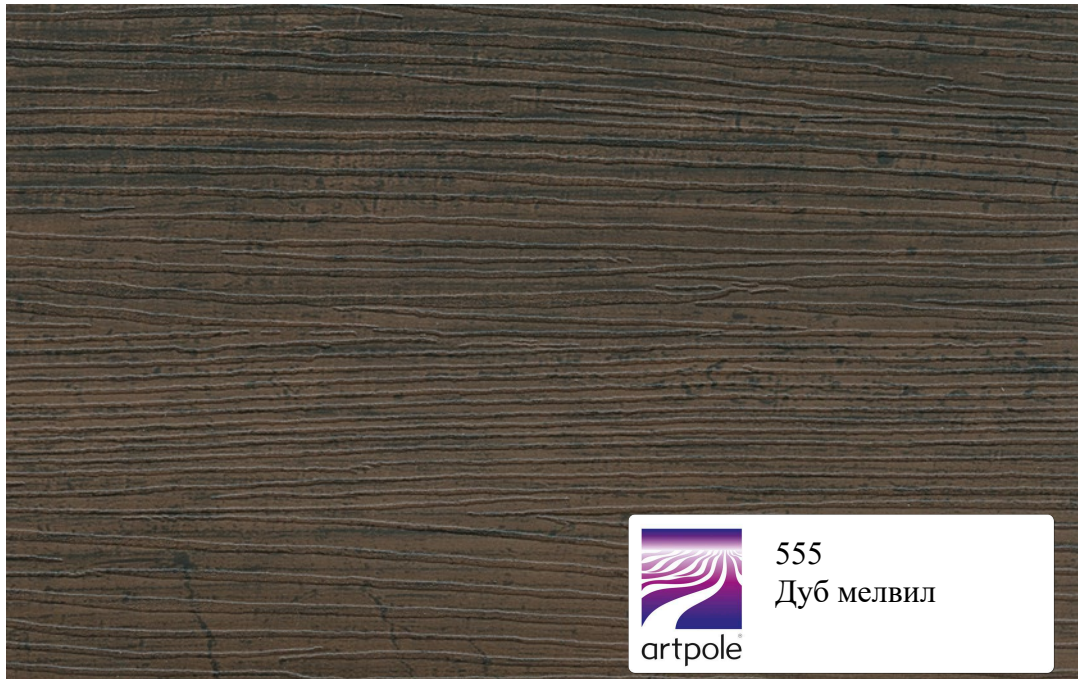

artpole®

555
Дуб мелвил