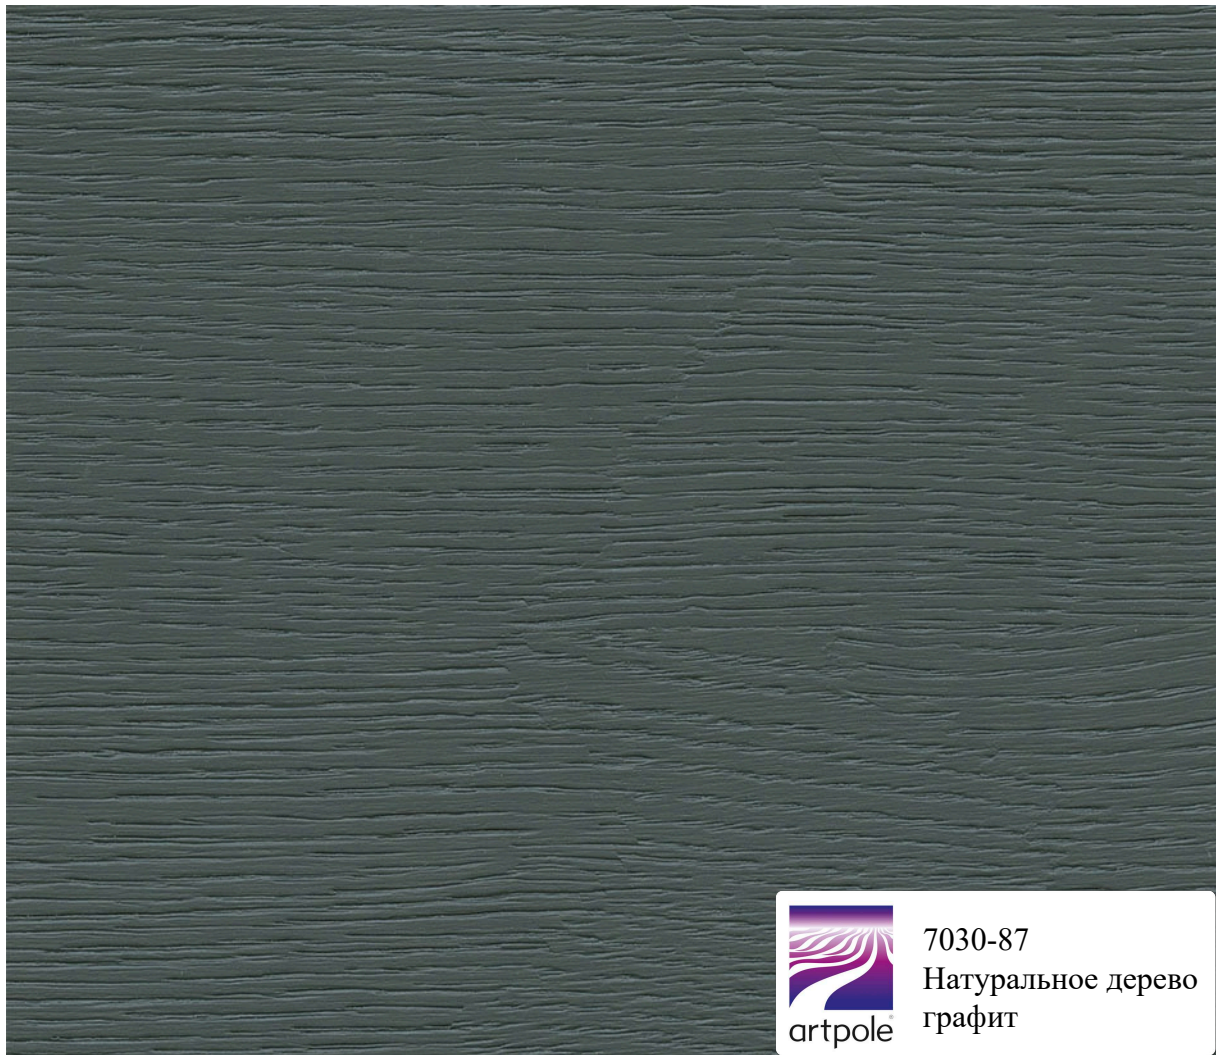

66404-101
Бежевый стукко

artpole®

67005

Патина белый снег

artpole

7026-62

Ясень бежевый

МАТОВЫЙ