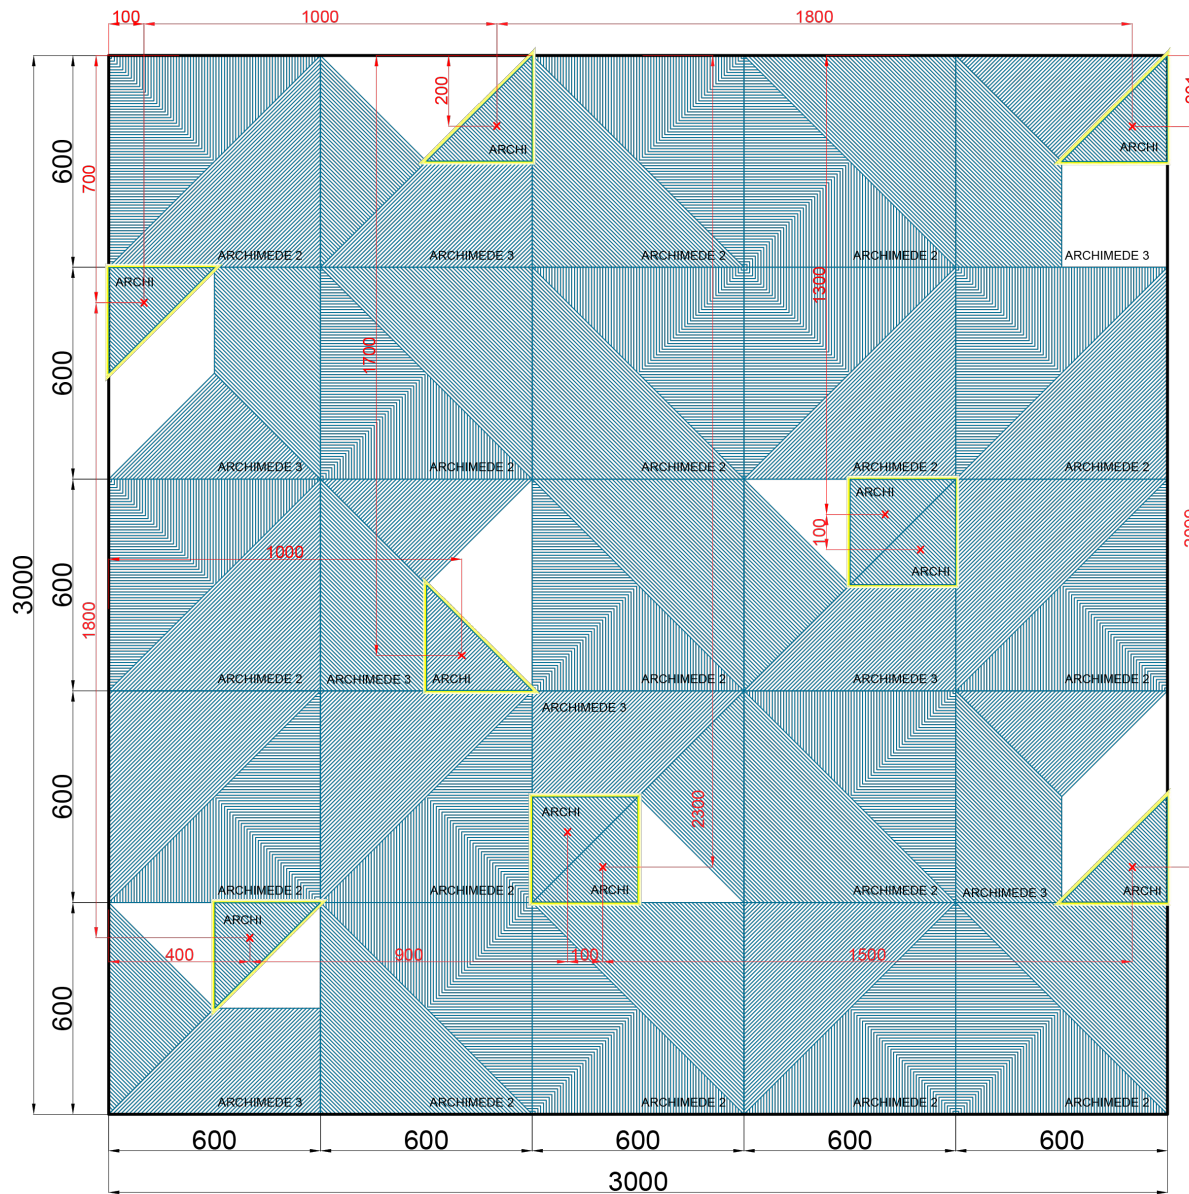

Вариант 4.

artpole®

АЛЬБОМ
ГОТОВЫХ РЕШЕНИЙ

Вариант 5.

Состав раскладки:

- ARCHIMEDE 2 - 17 шт.;
- ARCHIMEDE 3 - 8 шт.;
- Световой элемент ARCHI – 10 шт.

Вариант 5.

artpole®

АЛЬБОМ
ГОТОВЫХ РЕШЕНИЙ

Вариант 6.

Состав раскладки:

- ARCHIMEDE 1 - 4 шт.;
- ARCHIMEDE 2 - 6 шт.;
- ARCHIMEDE 3 - 10 шт.

Вариант 6.

artpole®

АЛЬБОМ
ГОТОВЫХ РЕШЕНИЙ

Вариант 7 со световыми профилями.