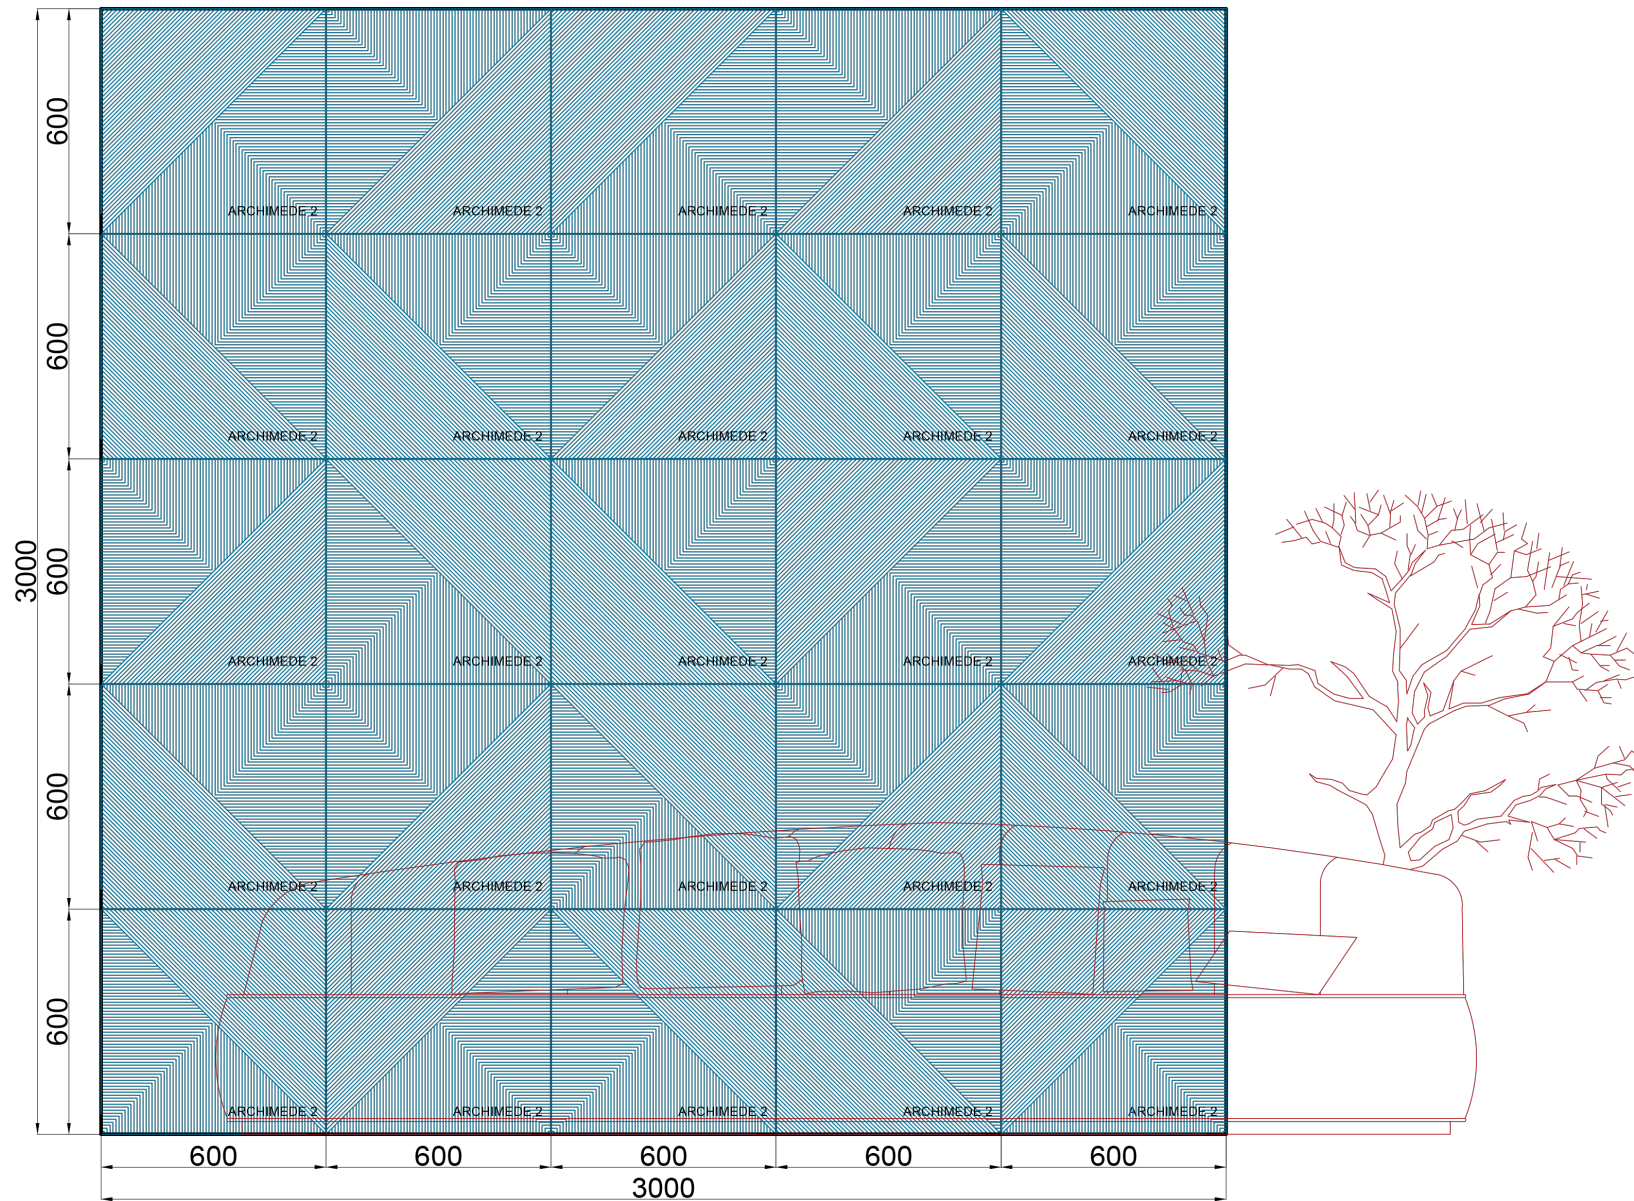

Вариант 11.