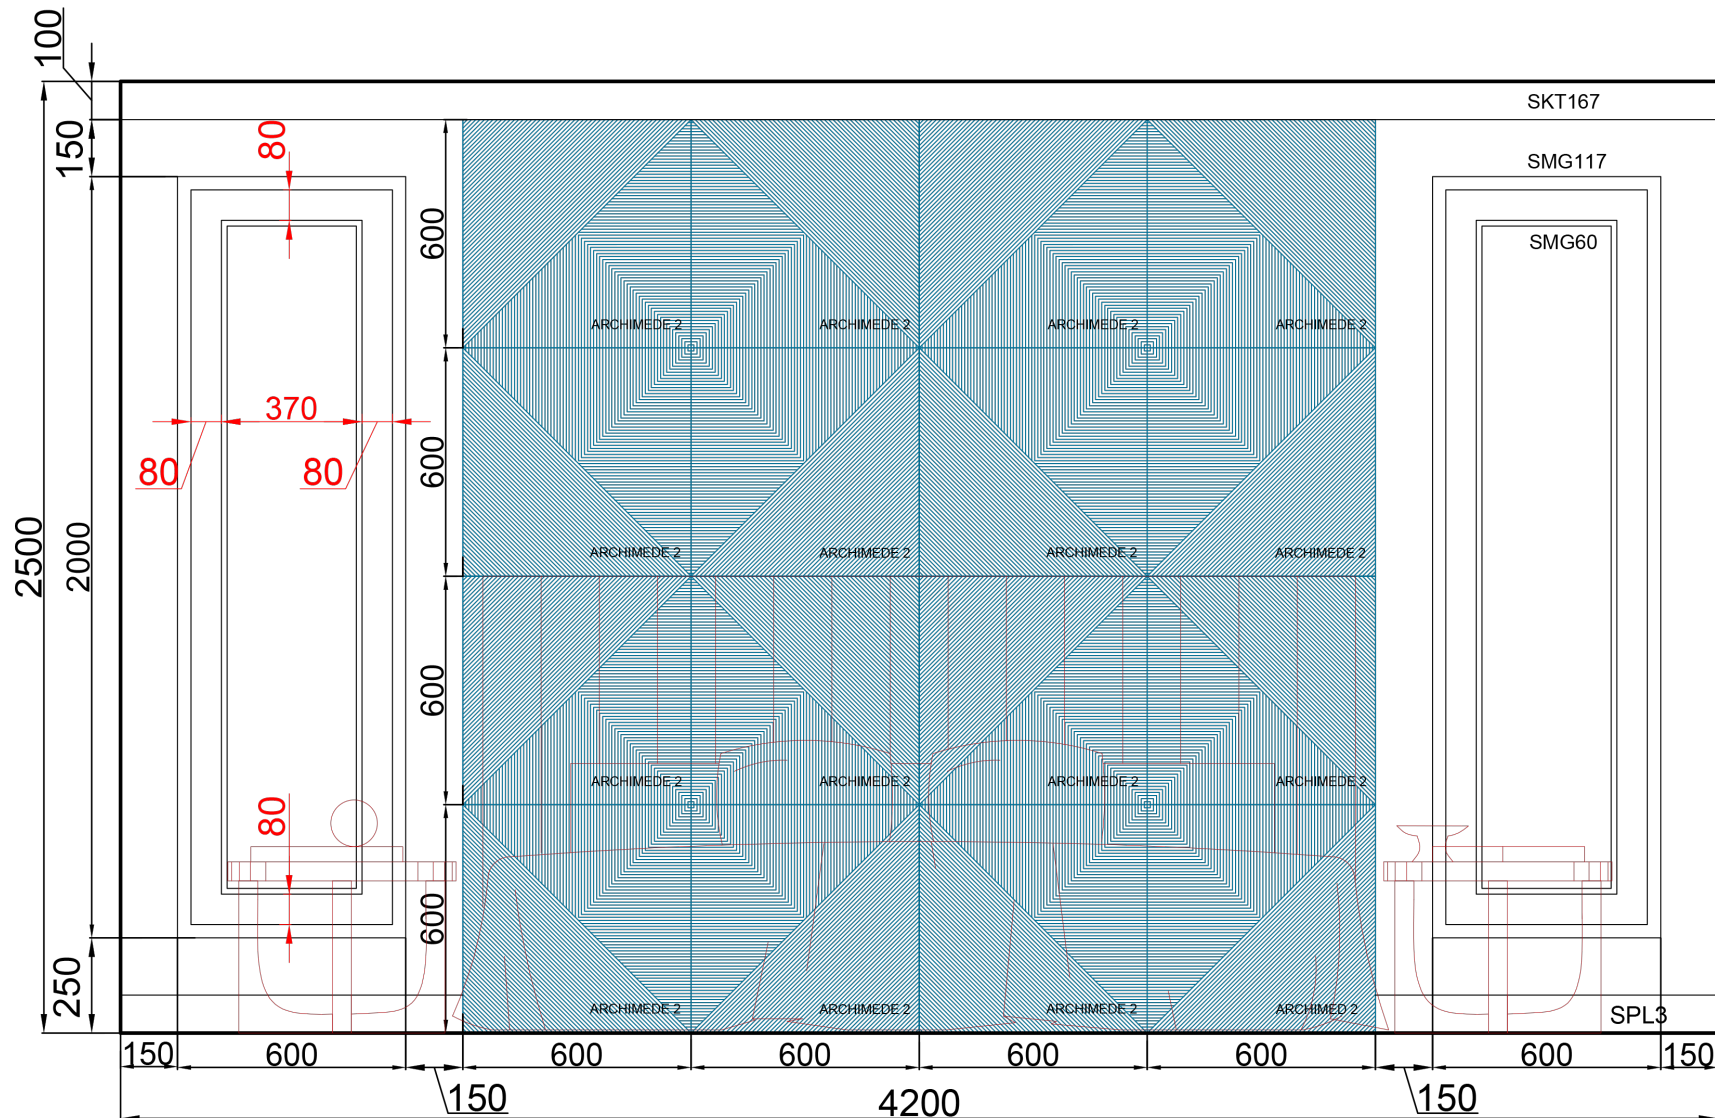

Вариант 7.

artpole®

АЛЬБОМ
ГОТОВЫХ РЕШЕНИЙ

Вариант 8 в раскладке используются один тип панелей – ARCHIMEDE 2 и гипсовая лепнина TM ARTPOLE.

Состав раскладки:

- ARCHIMEDE 2 - 16 шт.

Вариант 8.

artpole®