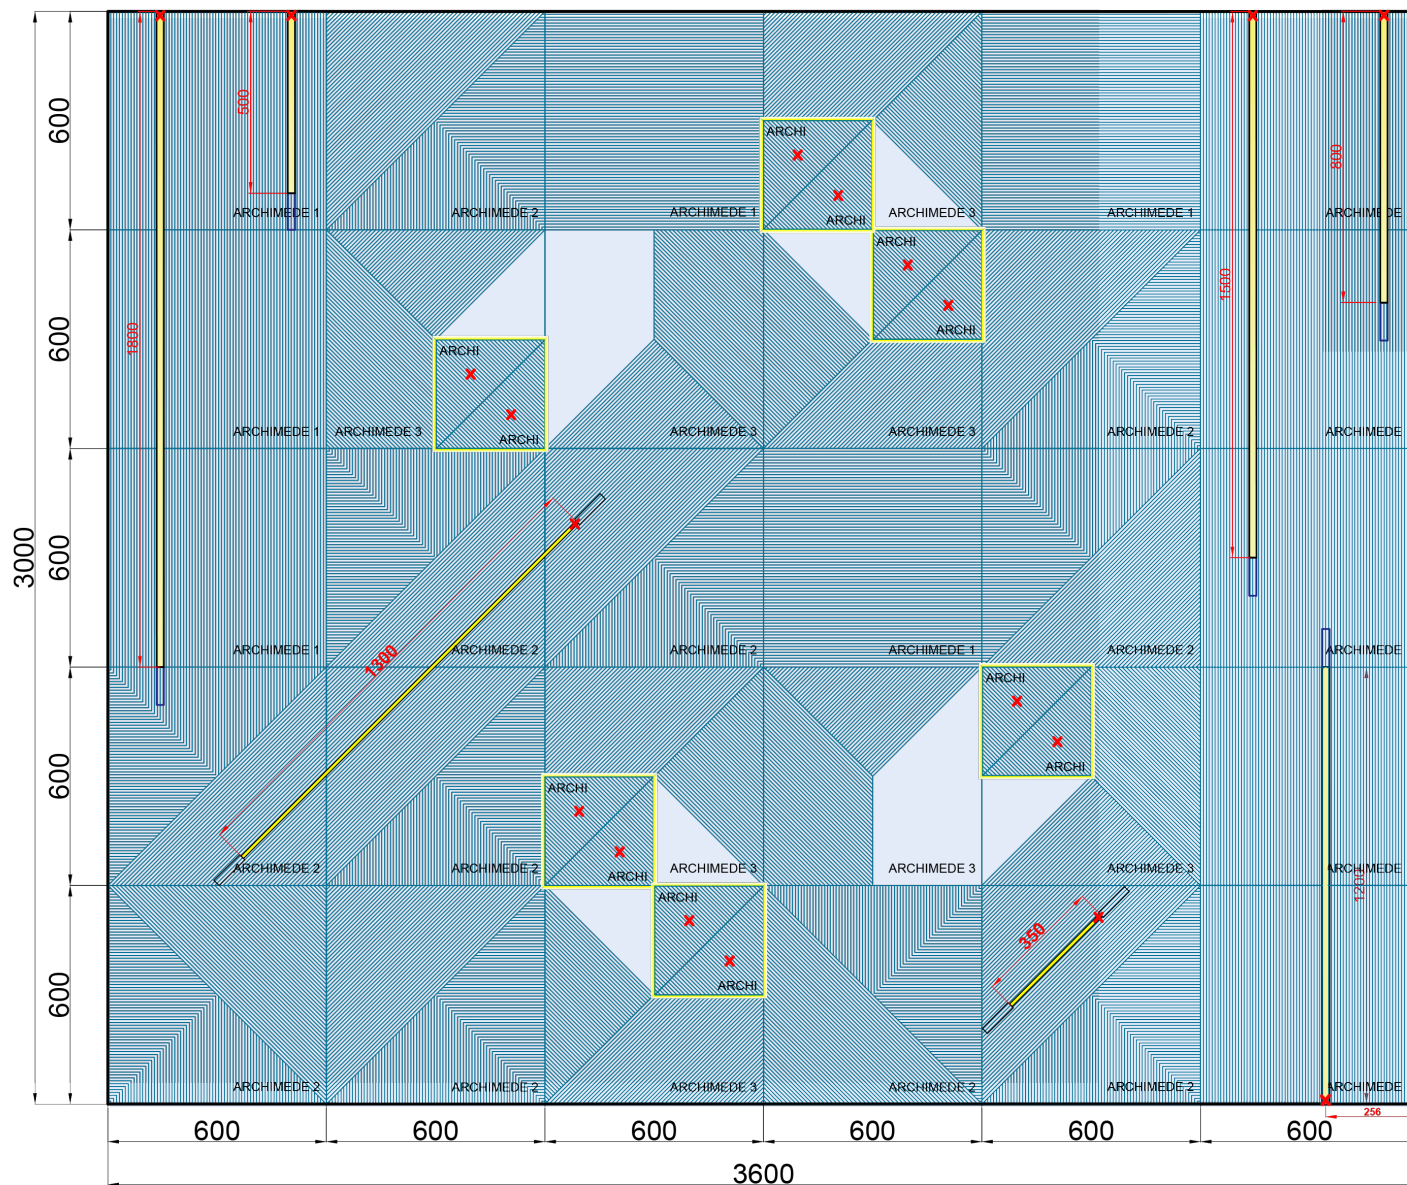

Вариант 3.

Состав раскладки:

- ARCHIMEDE 1 - 11 шт.;
- ARCHIMEDE 2 - 11 шт.;
- ARCHIMEDE 3 - 8 шт.;
- световой элемент ARCHI - 12 шт.;
- световой профиль арт. 006509 - 1 шт.;
- заглушка арт. 006506 - 4 шт.;
- заглушка арт. 006510 - 4 шт.;
- LED лента арт. 006511 - 1,65 м;
- световой профиль арт. 006414 - 3 шт.;
- заглушка арт. 006414-1 - 5 комп.;
- заглушка арт. 006486 - 5 шт.;
- COB лента - 5,8 м;
- блок на 60W арт. 006099 - 3 шт.