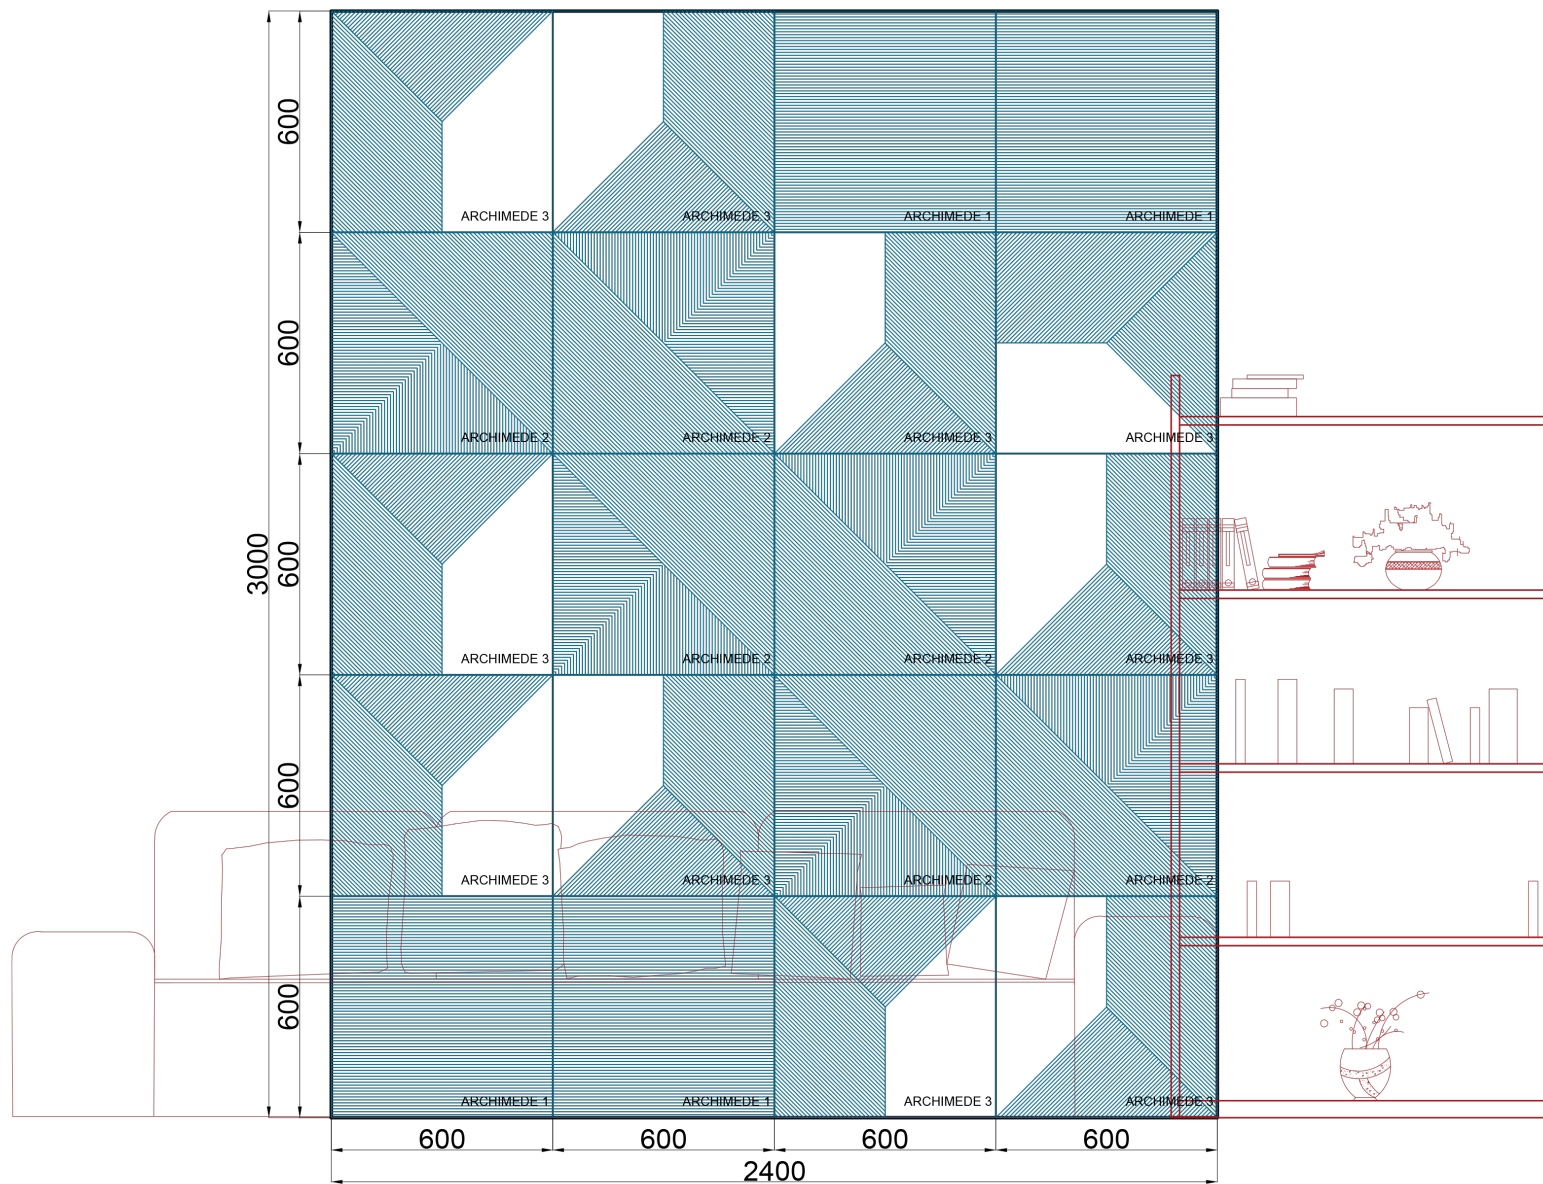

АЛЬБОМ
ГОТОВЫХ РЕШЕНИЙ

Вариант 6.

Состав раскладки:

- ARCHIMEDE 1 - 4 шт.;
- ARCHIMEDE 2 - 6 шт.;
- ARCHIMEDE 3 - 10 шт.

Вариант 6.

artpole®

АЛЬБОМ
ГОТОВЫХ РЕШЕНИЙ

Вариант 7 со световыми профилями.