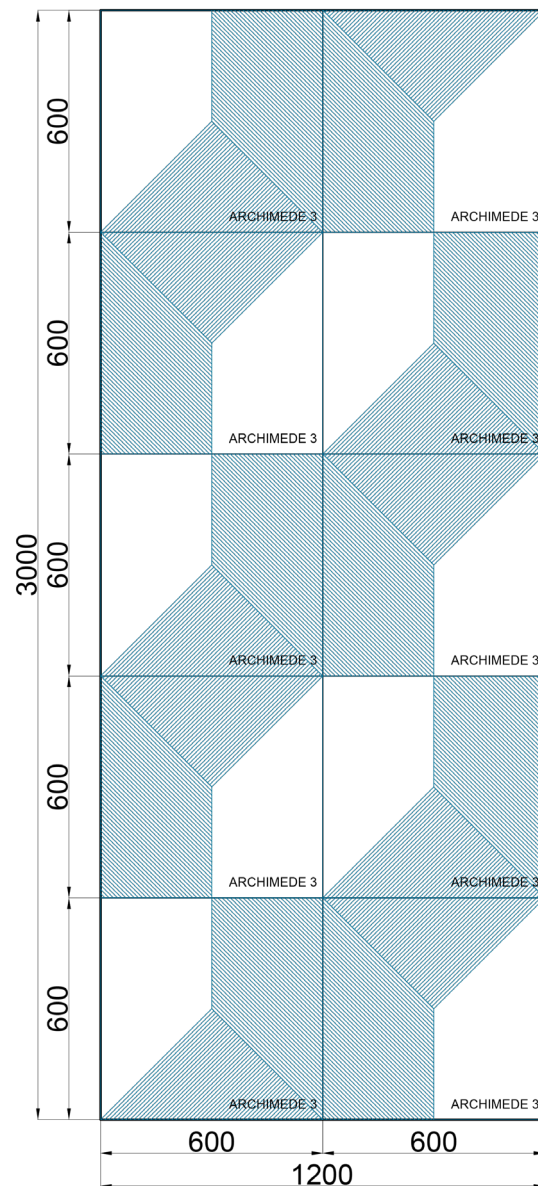

artpole®

АЛЬБОМ
ГОТОВЫХ РЕШЕНИЙ

Вариант 10.