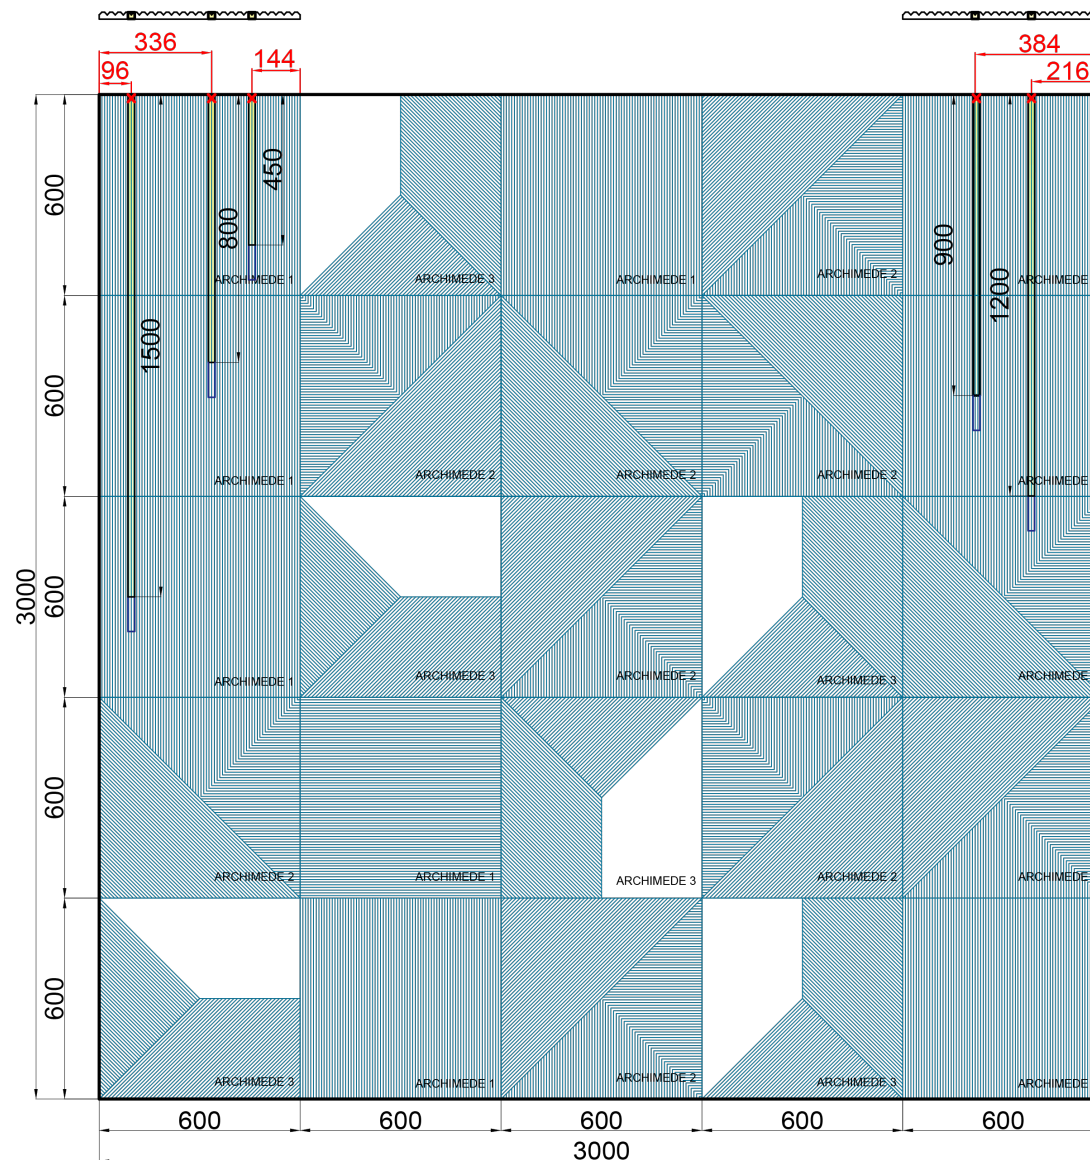

artpole®

АЛЬБОМ
ГОТОВЫХ РЕШЕНИЙ

Вариант 4 со световыми профилями.

Состав раскладки:

- ARCHIMEDE 1 - 9 шт.;
- ARCHIMEDE 2 - 10 шт.;
- ARCHIMEDE 3 - 6 шт.;
- световой профиль арт. 006414 - 3 шт.;
- заглушка арт. 006414-1 - 5 комп.;
- заглушка арт. 006486 - 5 шт.;
- COB лента арт. 006404 - 5 м.;
- блок питания 200W арт. 006101 – 1 шт.

Вариант 4.

artpole®

АЛЬБОМ
ГОТОВЫХ РЕШЕНИЙ

Вариант 5.

Состав раскладки:

- ARCHIMEDE 2 - 17 шт.;
- ARCHIMEDE 3 - 8 шт.;
- Световой элемент ARCHI – 10 шт.

Вариант 5.

artpole®