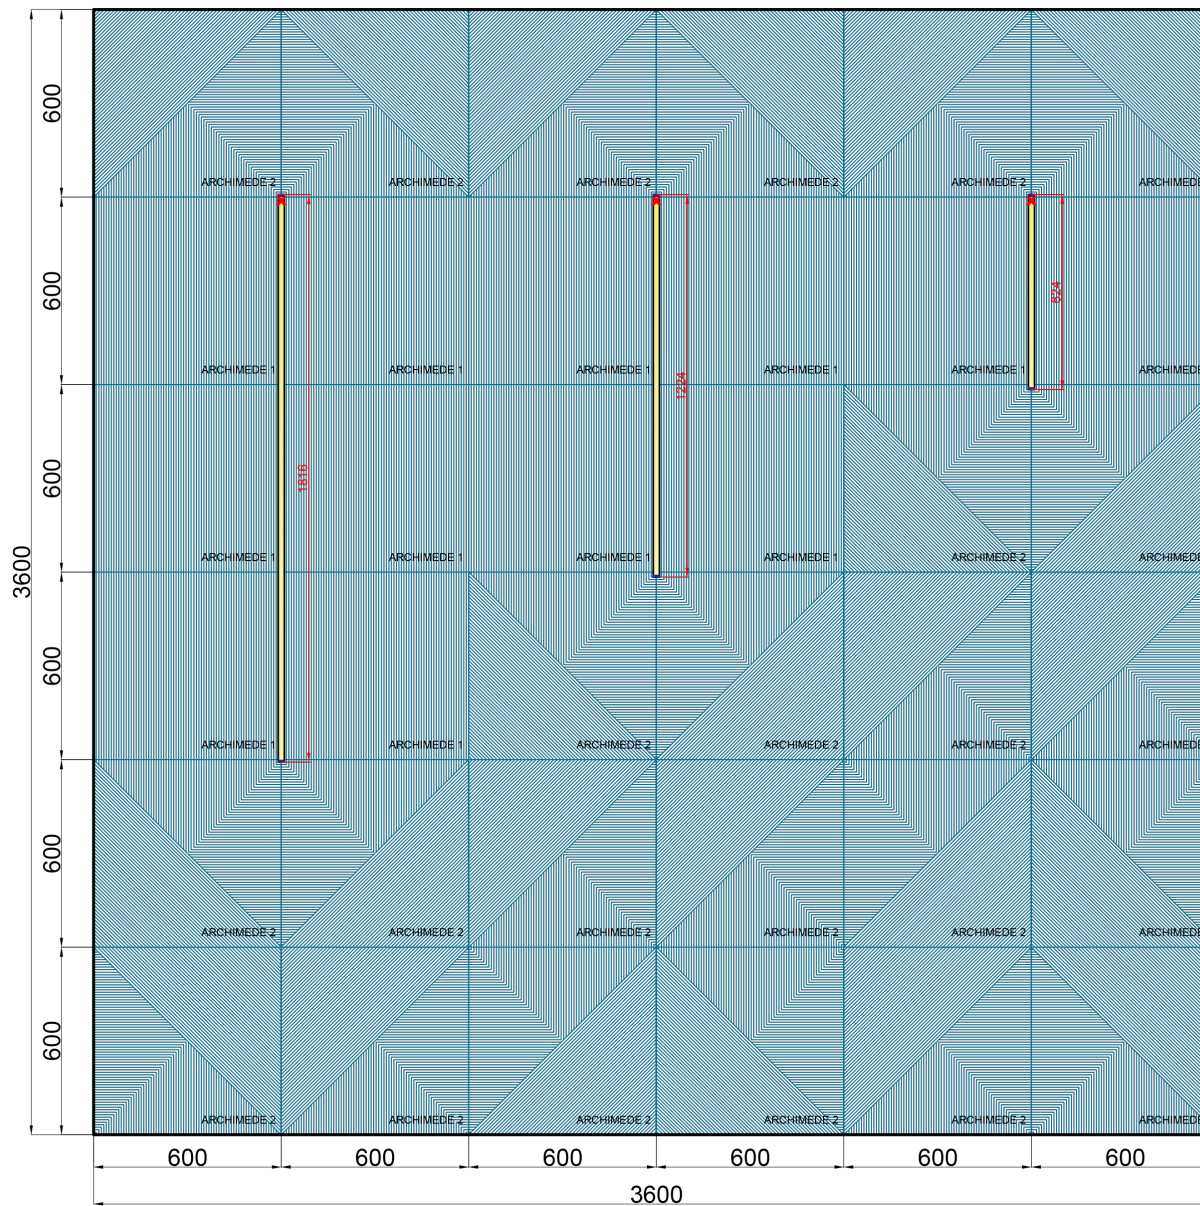

artpole®

АЛЬБОМ
ГОТОВЫХ РЕШЕНИЙ

ГОТОВЫЕ РЕШЕНИЯ ARCHIMEDE ПОД ПОКРАСКУ

Вариант 1 с диагональными световыми линиями.

Состав раскладки:

- ARCHIMEDE 2 - 25 шт.
- световой профиль арт. 006509 - 3 шт.;
- заглушка арт. 006506 - 12 шт.;
- заглушка арт. 006510 - 12 шт.;
- светодиодная лента арт. 006511 - 5 м.;
- блок питания 200W арт. 006101 – 1 шт.

Вариант 1.

artpole®

АЛЬБОМ
ГОТОВЫХ РЕШЕНИЙ

Вариант 2.

COFFE	2.5
ESPRESSO	2.5
CAPPUCCINO	3.5
LATTE	4
MOCHA	5
HAND POURED COFFEE	5
TEA	3.5

Состав раскладки:

- ARCHIMEDE 1 - 12 шт.;
- ARCHIMEDE 2 - 24 шт.;
- световой профиль арт. 006414 - 2 шт.;
- заглушка арт. 006414-1 - 3 комп.;
- COB лента - 3,66 м.;
- блок на 60W арт. 006099 - 1 шт.

Вариант 2.

artpole®

АЛЬБОМ
ГОТОВЫХ РЕШЕНИЙ

Вариант 3.

Состав раскладки:

- ARCHIMEDE 1 - 11 шт.;
- ARCHIMEDE 2 - 11 шт.;
- ARCHIMEDE 3 - 8 шт.;
- световой элемент ARCHI - 12 шт.

Вариант 3.

Состав раскладки: