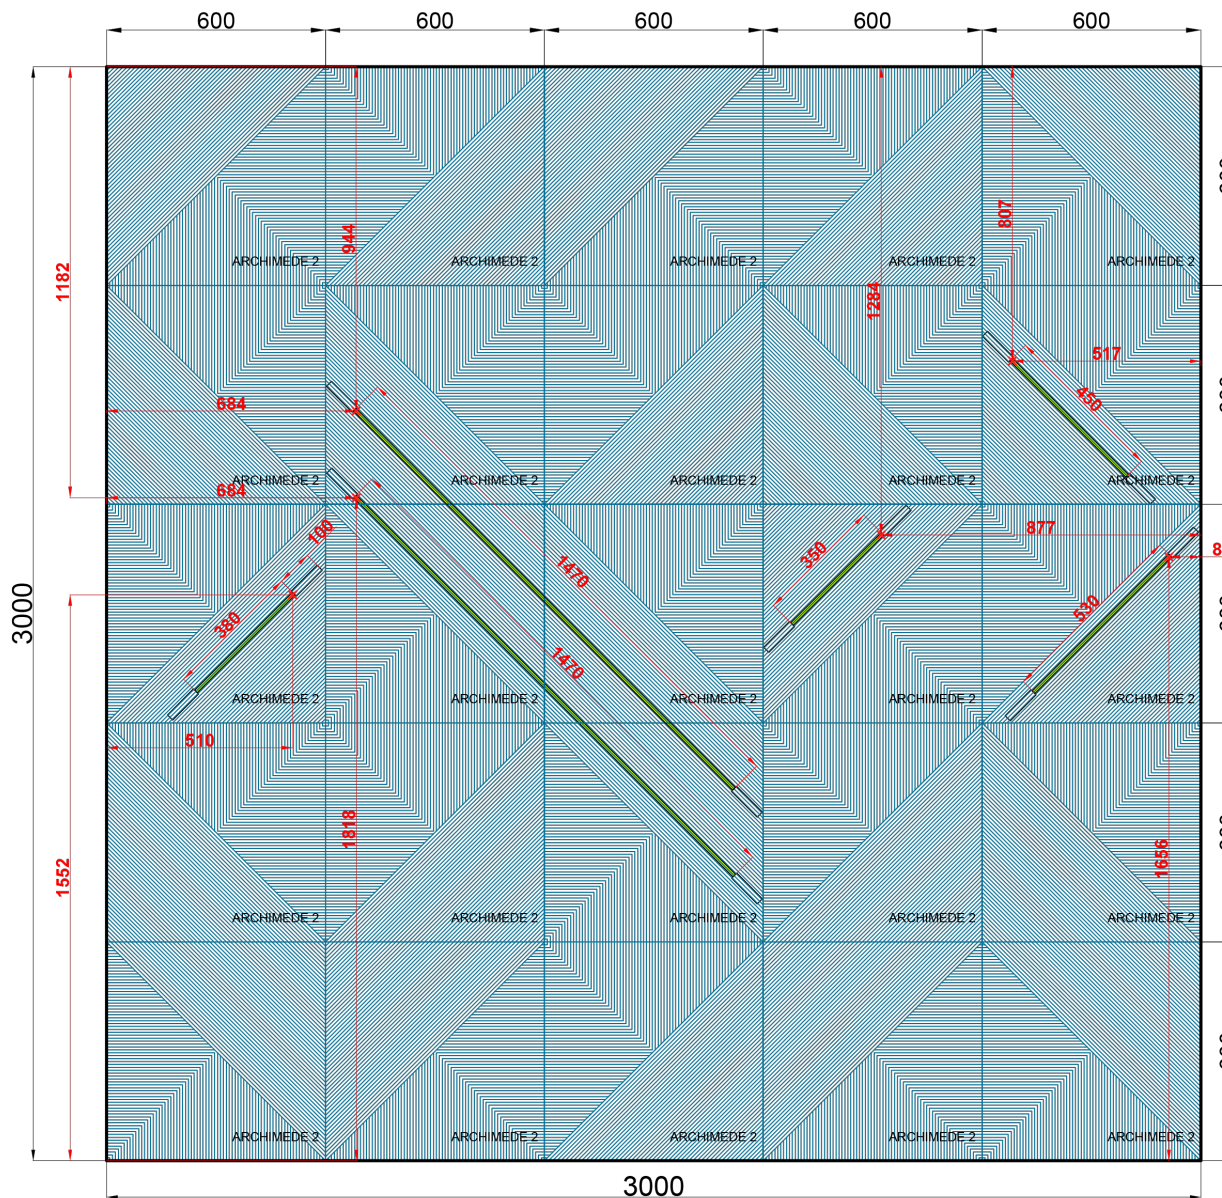

artpole®

АЛЬБОМ
ГОТОВЫХ РЕШЕНИЙ

ГОТОВЫЕ РЕШЕНИЯ ARCHIMEDE ПОД ПОКРАСКУ

Вариант 1 с диагональными световыми линиями.

Состав раскладки:

- ARCHIMEDE 2 - 25 шт.
- световой профиль арт. 006509 - 3 шт.;
- заглушка арт. 006506 - 12 шт.;
- заглушка арт. 006510 - 12 шт.;
- светодиодная лента арт. 006511 - 5 м.;
- блок питания 200W арт. 006101 – 1 шт.

Вариант 1.

artpole®

АЛЬБОМ
ГОТОВЫХ РЕШЕНИЙ

Вариант 2.

COFFE	2.5
ESPRESSO	2.5
CAPPUCCINO	3.5
LATTE	4
MOCHA	5
HAND POURED COFFEE	5
TEA	3.5

Состав раскладки:

- ARCHIMEDE 1 - 12 шт.;
- ARCHIMEDE 2 - 24 шт.;
- световой профиль арт. 006414 - 2 шт.;
- заглушка арт. 006414-1 - 3 комп.;
- COB лента - 3,66 м.;
- блок на 60W арт. 006099 - 1 шт.

Вариант 2.

artpole®

АЛЬБОМ
ГОТОВЫХ РЕШЕНИЙ

Вариант 3.

Состав раскладки:

- ARCHIMEDE 1 - 11 шт.;
- ARCHIMEDE 2 - 11 шт.;
- ARCHIMEDE 3 - 8 шт.;
- световой элемент ARCHI - 12 шт.

Вариант 3.

Состав раскладки: